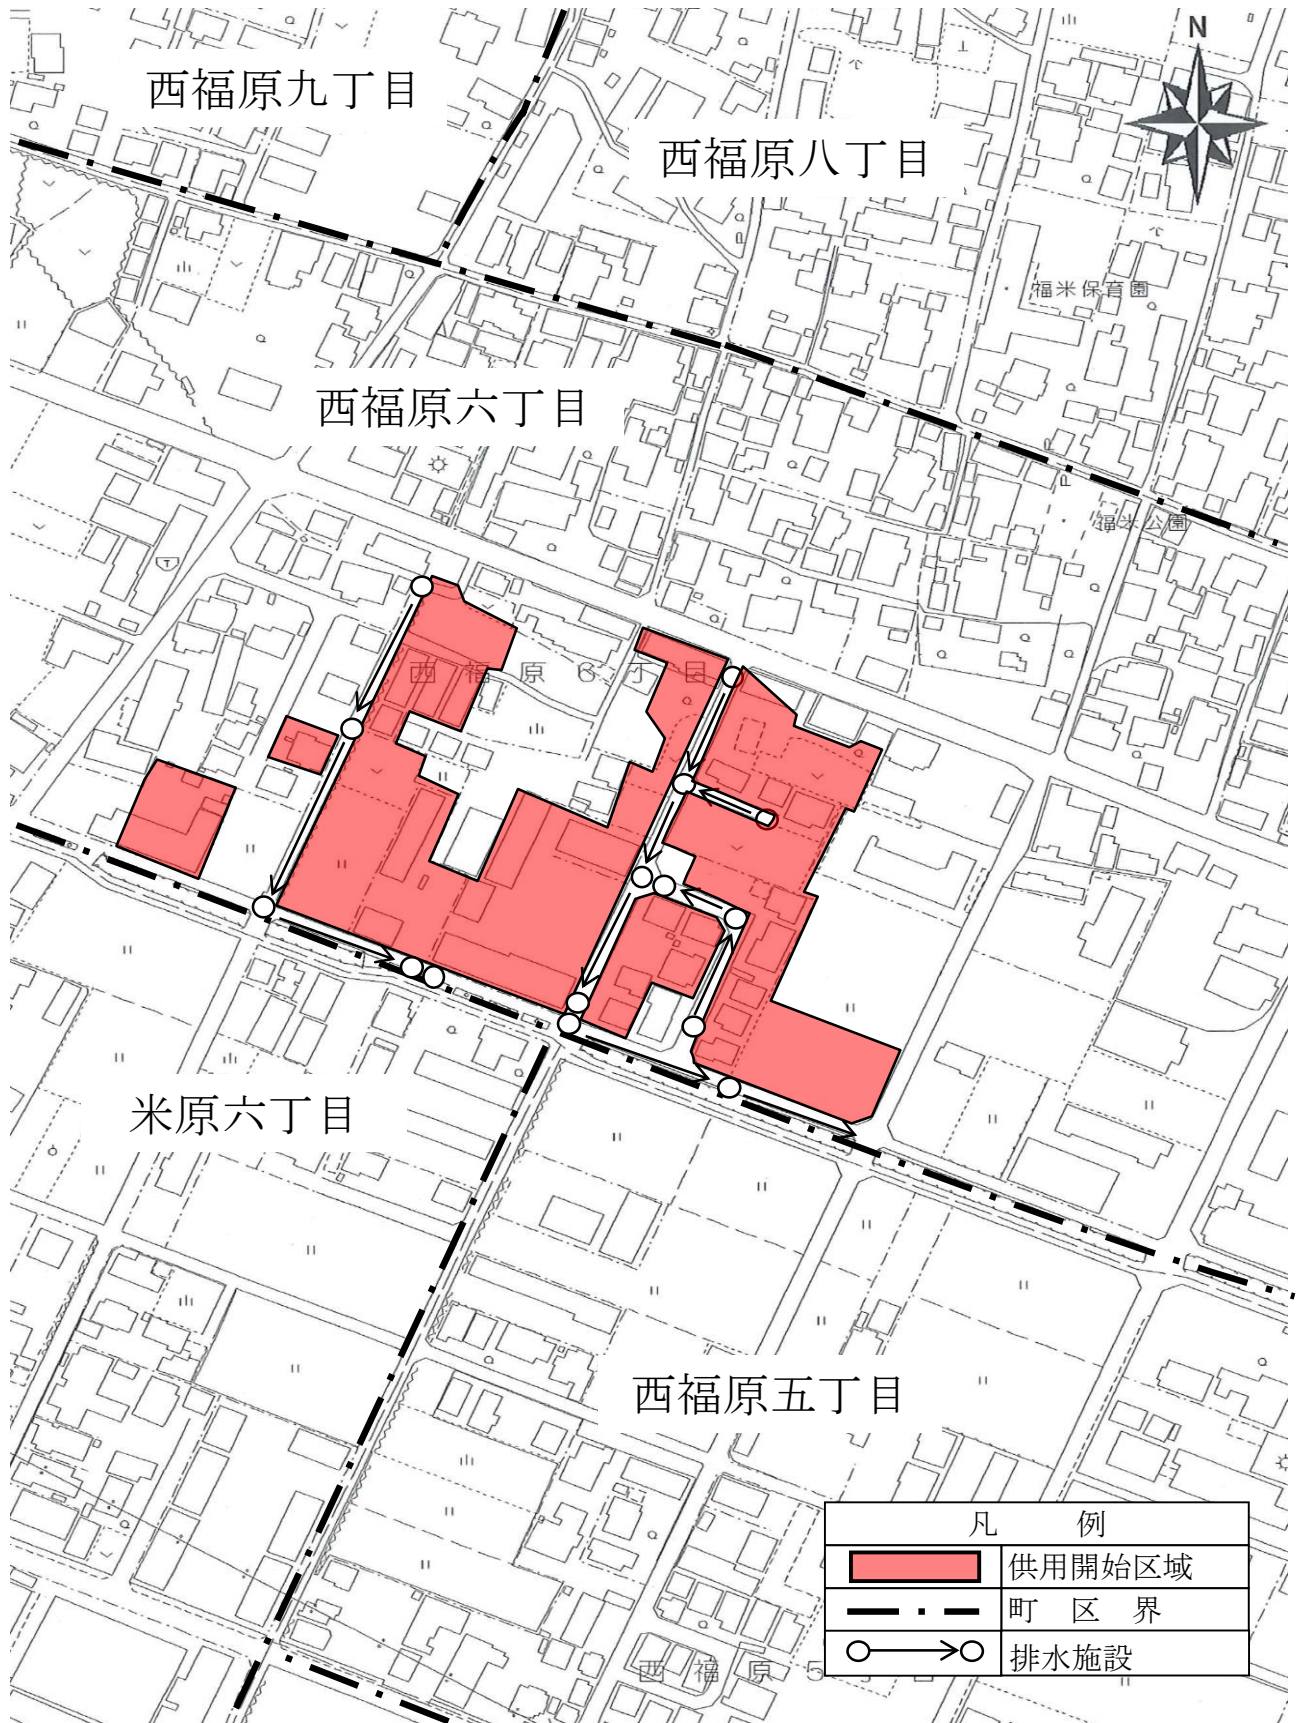

位置図

縮尺2,500分の1

西福原六丁目枝線その6工事