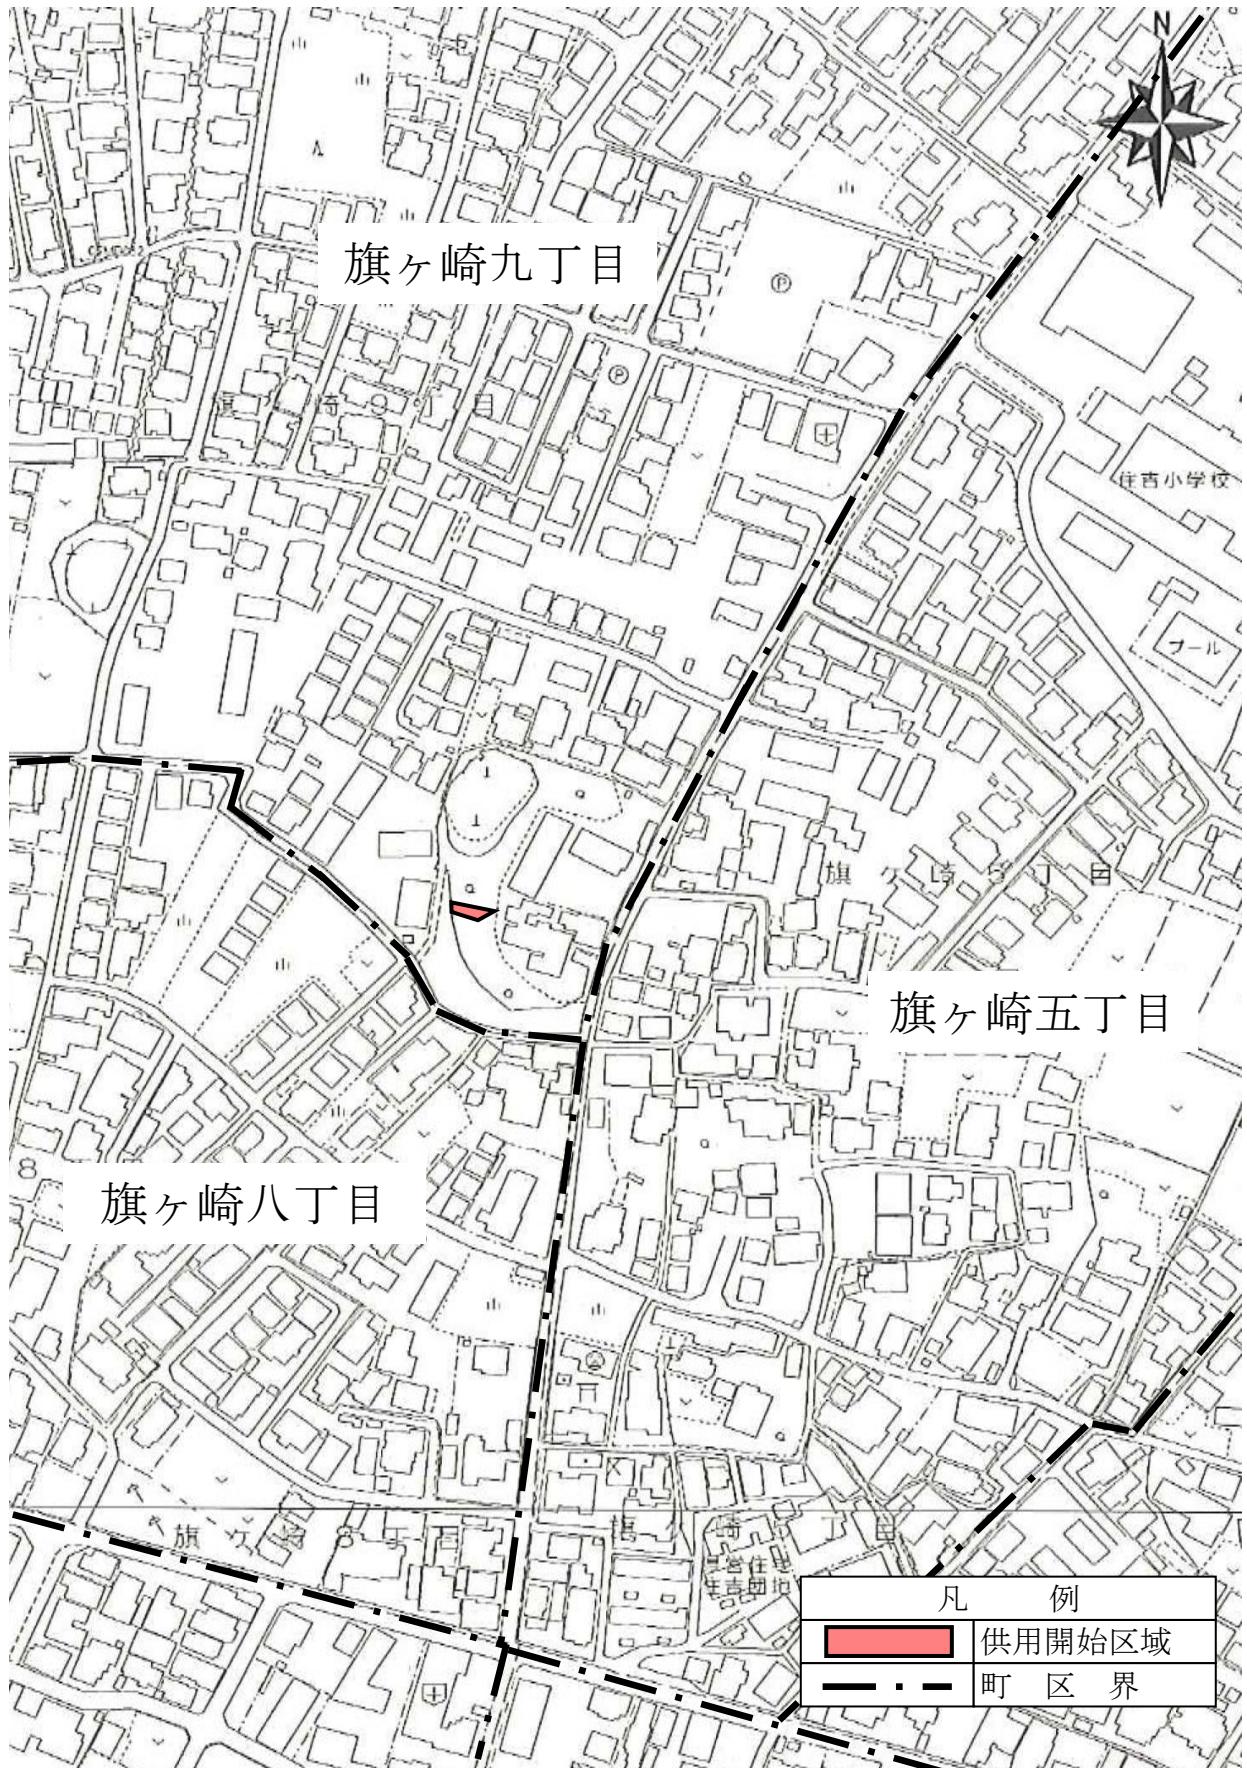

位置図

縮尺2, 500分の1

旗ヶ崎九丁目地内