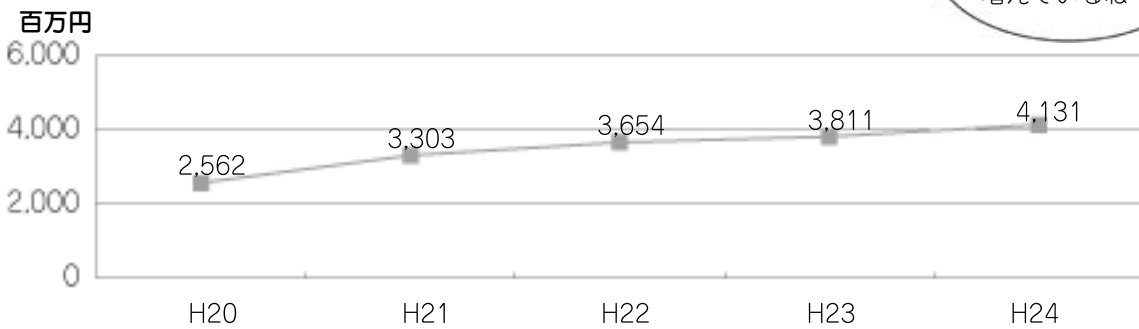

※数値は、項目ごとに四捨五入しているため、合計が一致しない場合があります。

◆市の借金（市債）

平成24年度末の市債残高は、約626億円です。道路や公共施設の整備には、多額の費用がかかるため、税金や補助金だけではなく、借金（市債）をして建設しています。

市債残高の推移

※臨時財政対策債とは・・・地方交付税の不足分をまかなうため、地方交付税の代わりとして自治体が借りることのできる地方債

◆市の貯金（基金）

基金現在額の推移