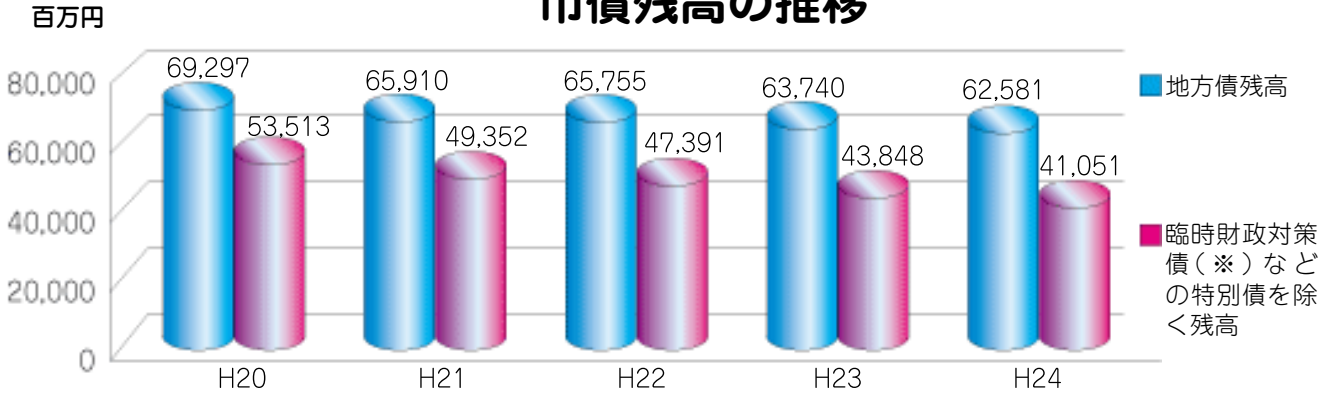

◆市の借金（市債）

平成24年度末の市債残高は、約626億円です。道路や公共施設の整備には、多額の費用がかかるため、税金や補助金だけではなく、借金（市債）をして建設しています。

市債残高の推移

※臨時財政対策債とは・・・地方交付税の不足分をまかなうため、地方交付税の代わりとして自治体が借りることのできる地方債