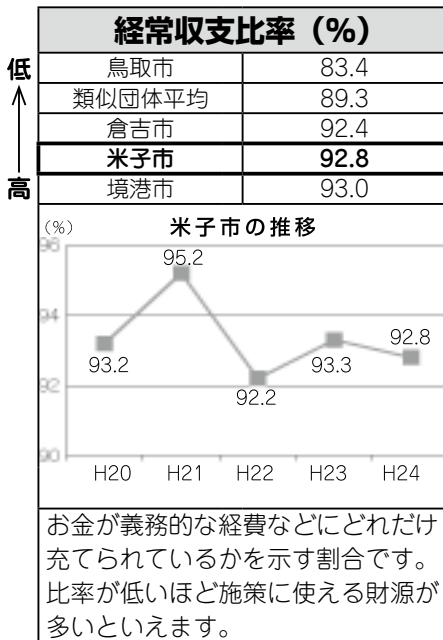

参考

※標準財政規模とは

自治体が通常の行政サービスを提供するために必要な一般財源をどの程度持っているのかを表す指標で、市税と普通交付税が主なものです。

※資金不足比率とは

公営企業ごとの事業規模に対する資金不足額の割合です。

※健全化判断比率・資金不足比率の算定方法は、米子市ホームページの「健全化判断比率・資金不足比率」に掲載しています。(URL <http://www.city.yonago.lg.jp/8410.htm>)

■問合せ 財政課 (☎23-5322)

米子市の財政指数

(普通会計ベース)

◆普通会計
全国の市町村と比較できるように、統一的な基準に基づいた会計区分のことで、米子市の場合は、「一般会計」に「市営墓地事業特別会計」をはじめとする3つの特別会計と「駐車場事業特別会計のうち駐輪場部分」を合わせた会計をいいます。

類似団体とは…

全国の市町村を「人口」、「産業構造」の2要素の組合せによって類型ごとに分類したもので、米子市(平成22年度国勢調査148,271人)は人口10万人~15万人までで、第2次産業と第3次産業の合計が95%未満(うち第3次産業が55%以上)のタイプの都市になります。