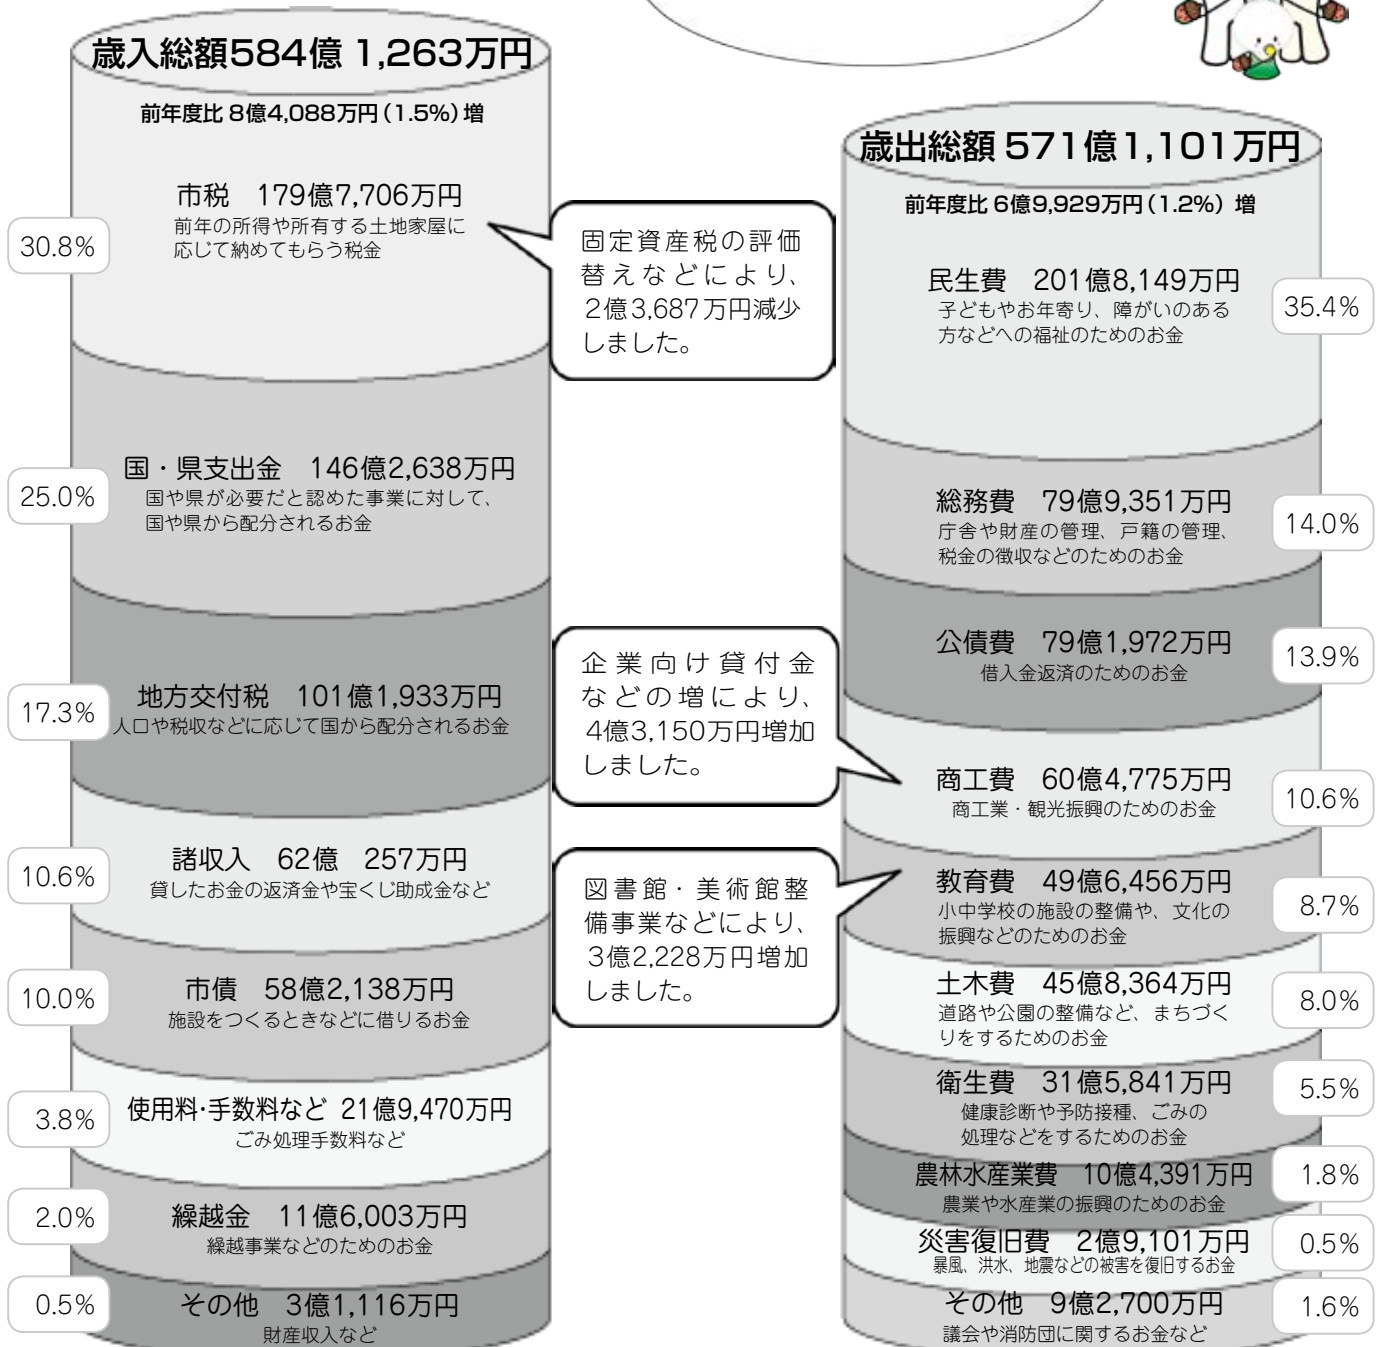

米子市ホームページ URL <http://www.city.yonago.lg.jp/>

米子市のお財布事情

～平成24年度決算の状況～

一般会計

一般会計では、歳入から歳出を引いた収支は約13億円の黒字となりました。

歳入では税収が減少したものの、地方交付税が増加したことなどにより市の貯金（財政調整基金）からの取り崩しをせずに、収支を黒字にすることができました。

私たちの税金は、どんなことに使われているのかな？