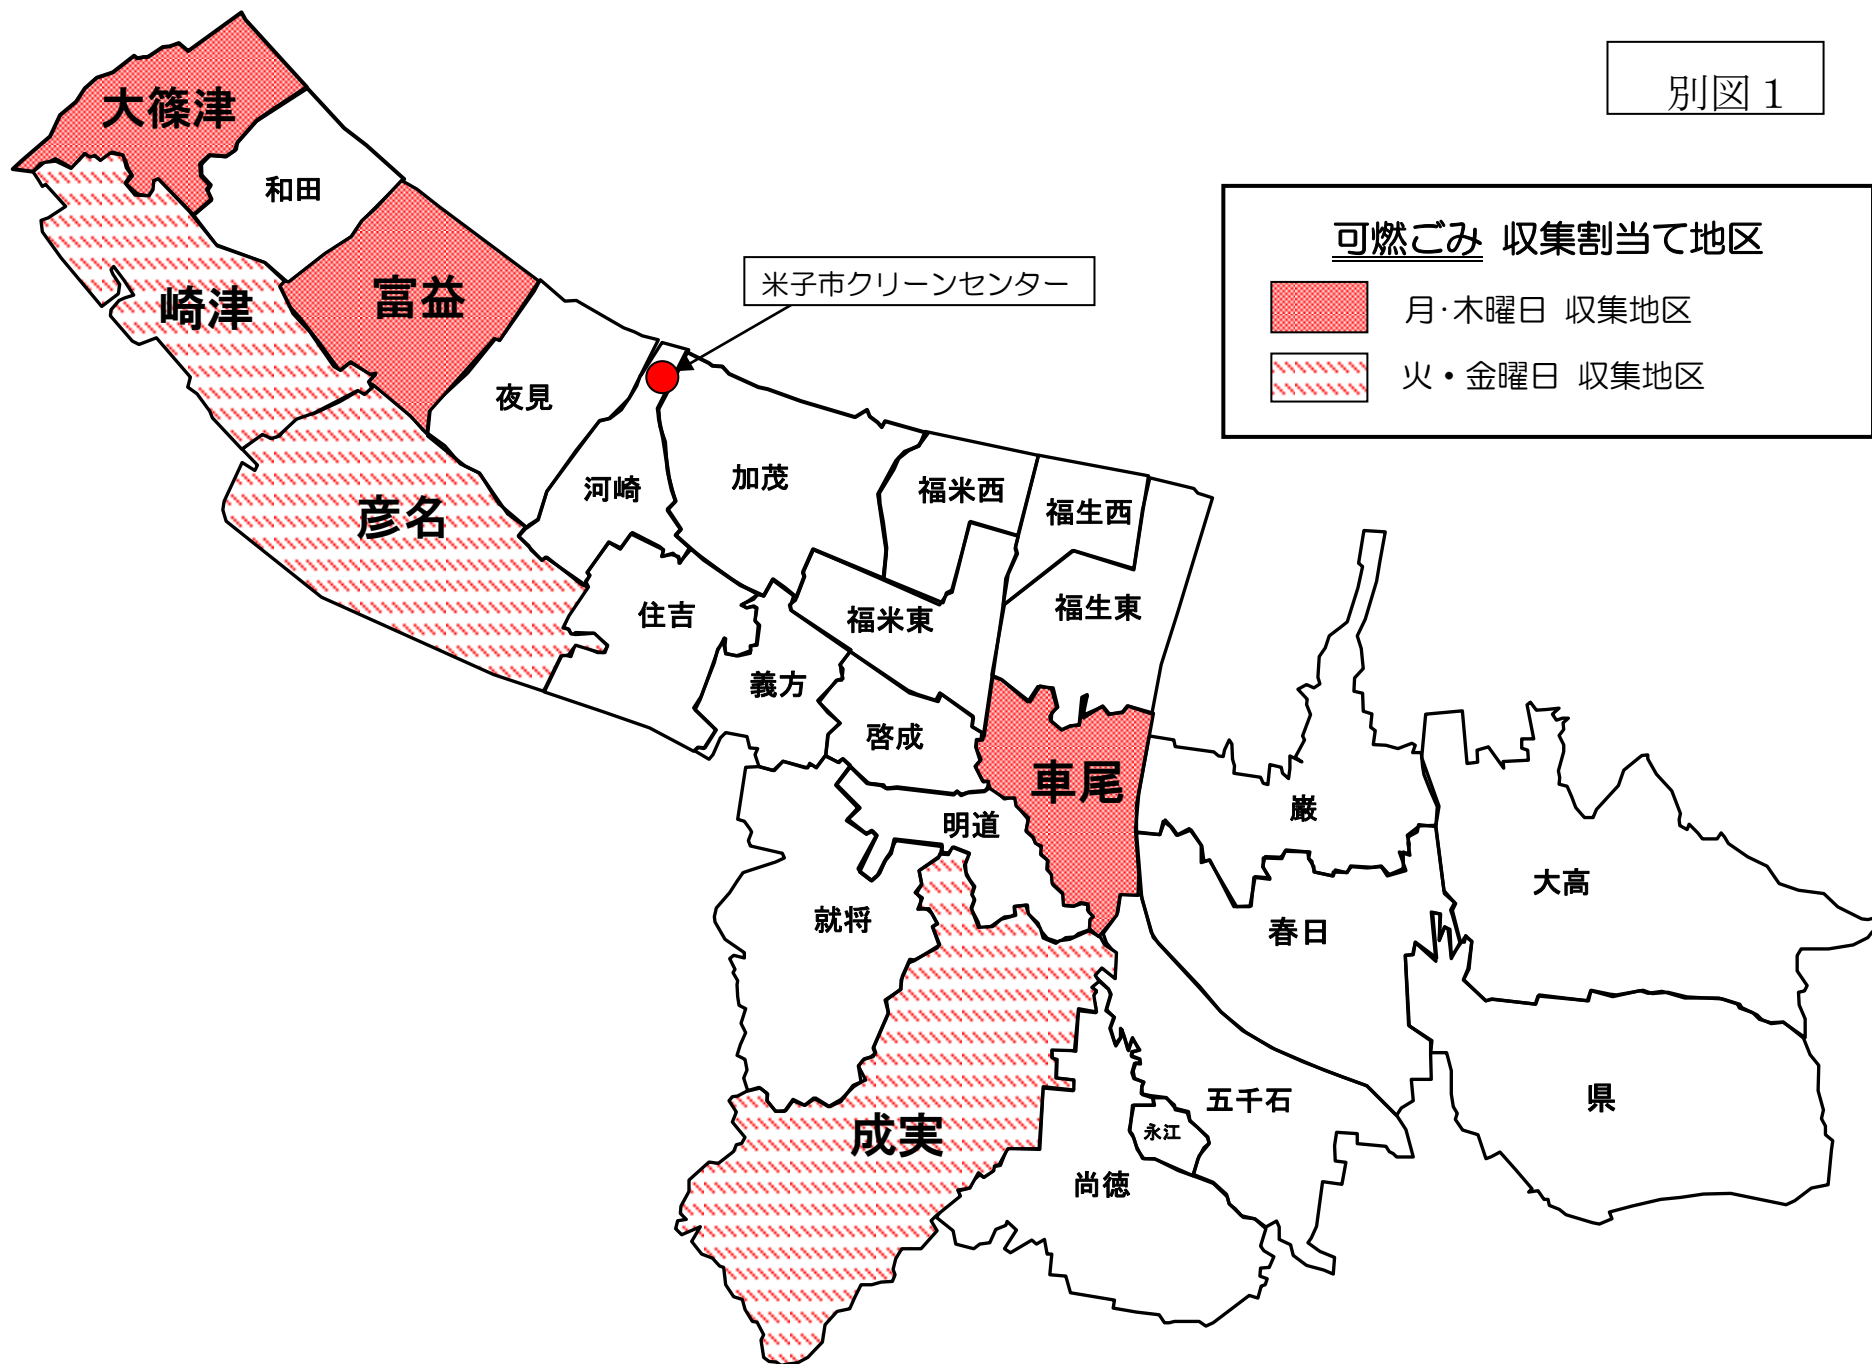

別図 1

可燃ごみ 収集割当て地区

- 月・木曜日 収集地区
- 火・金曜日 収集地区

別図2