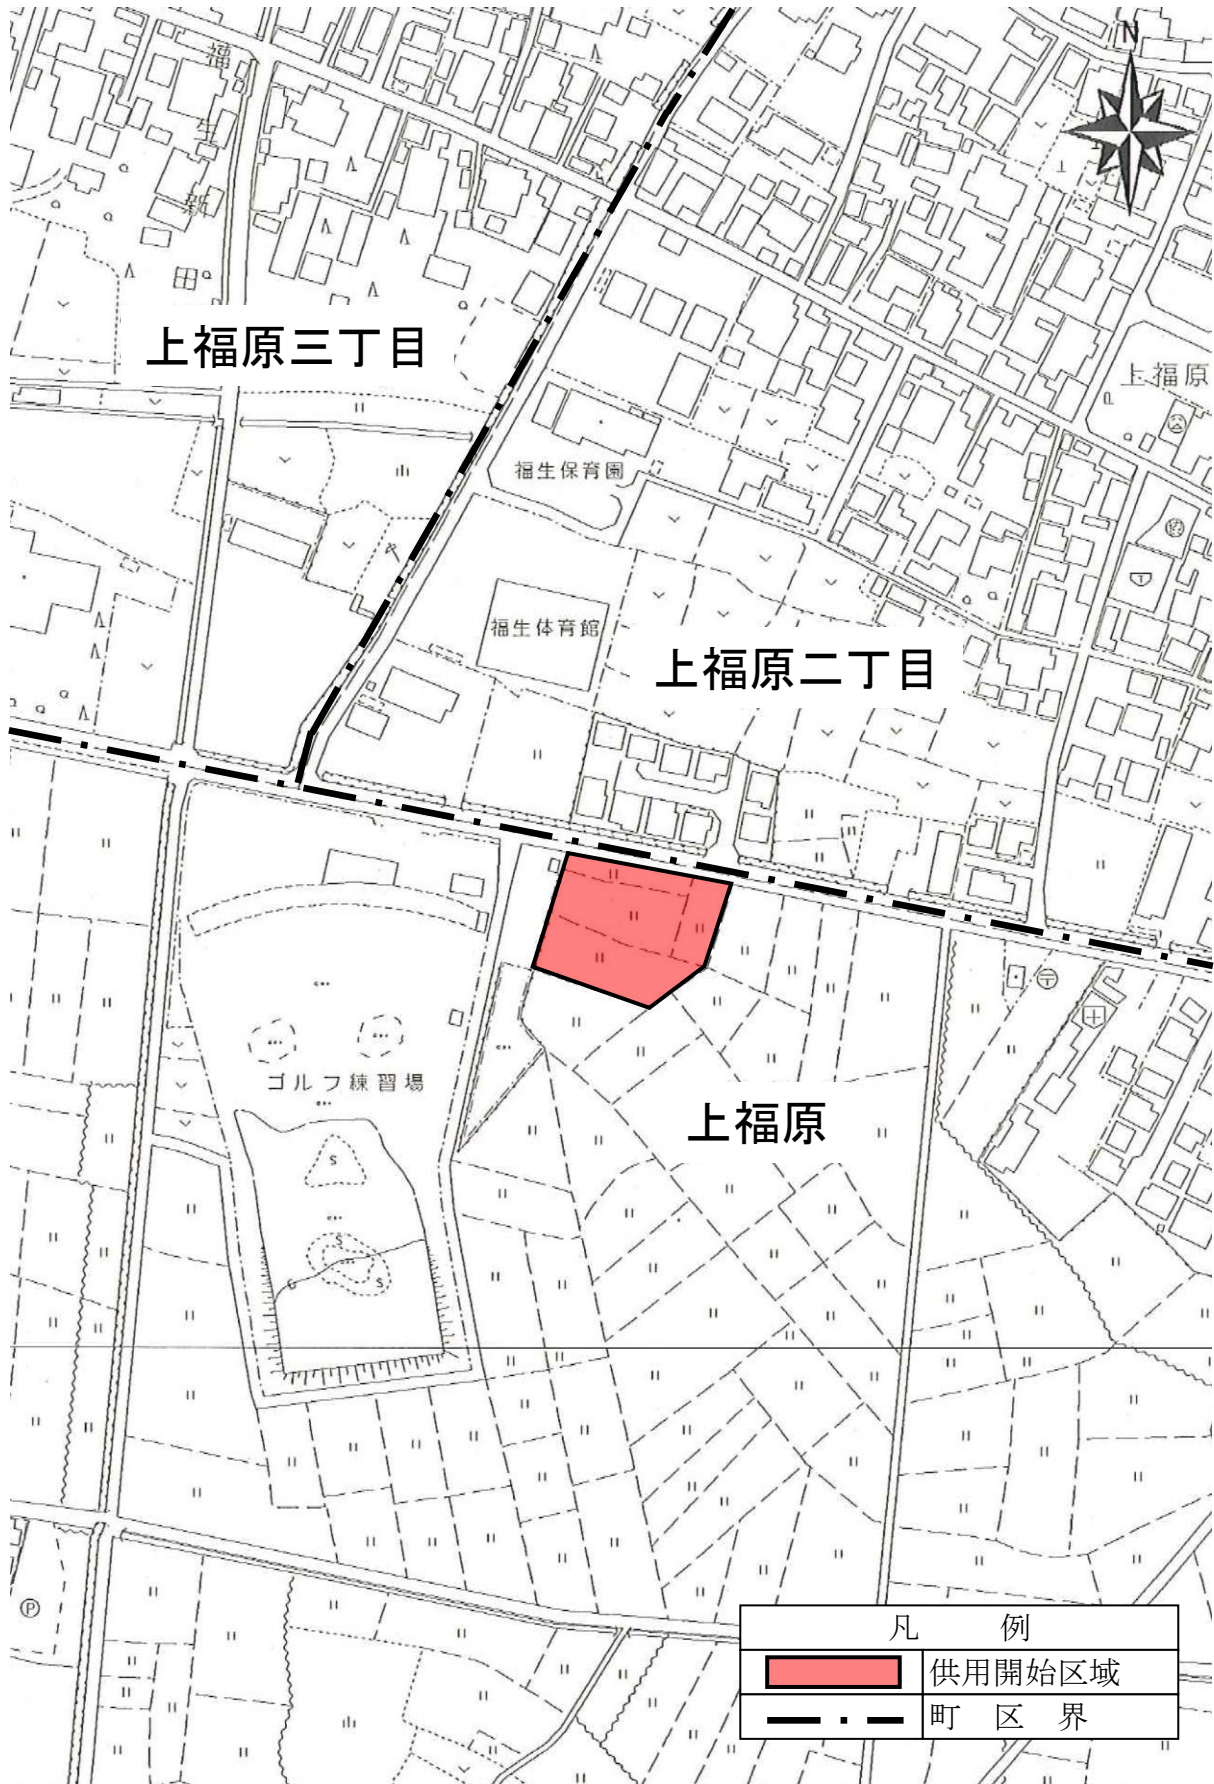

位置図

縮尺2,500分の1

上福原地内