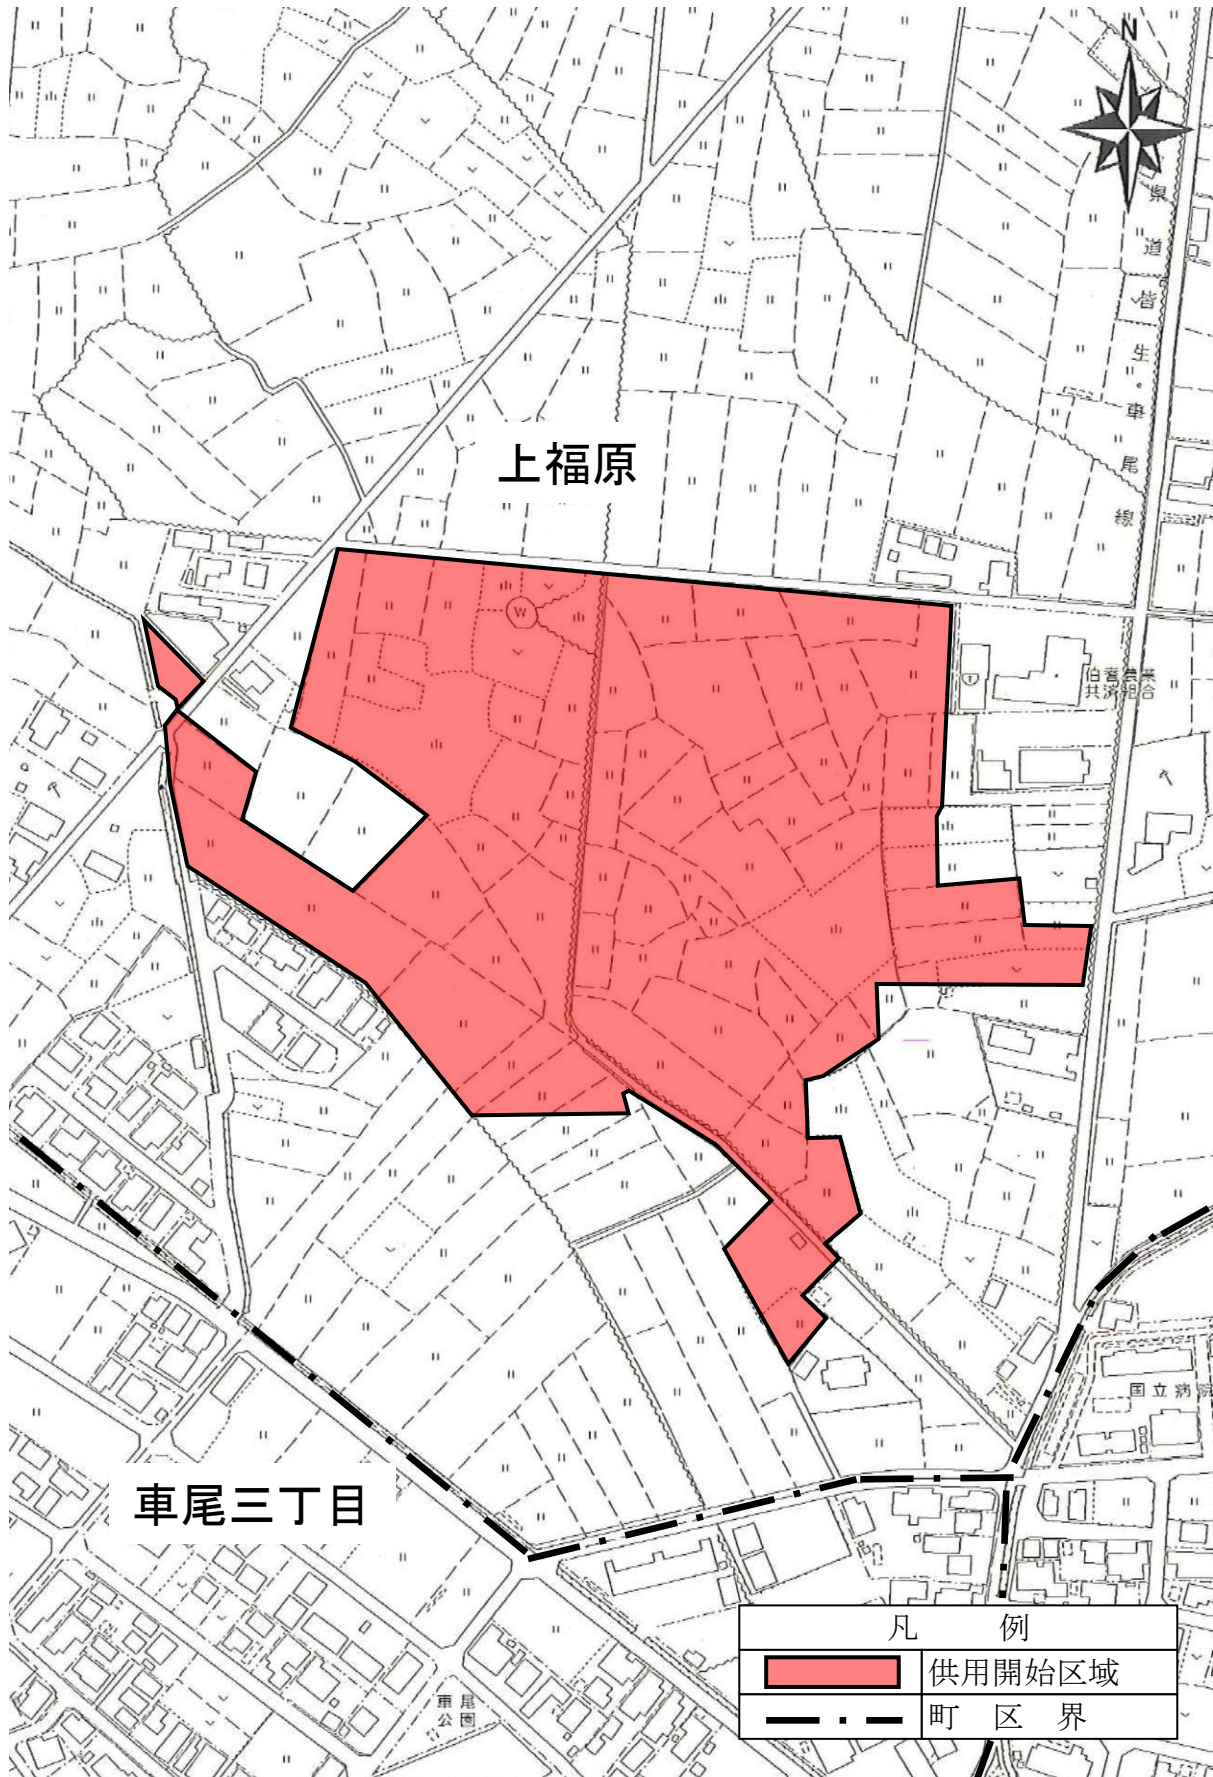

位置図

縮尺3,000分の1

上福原地内