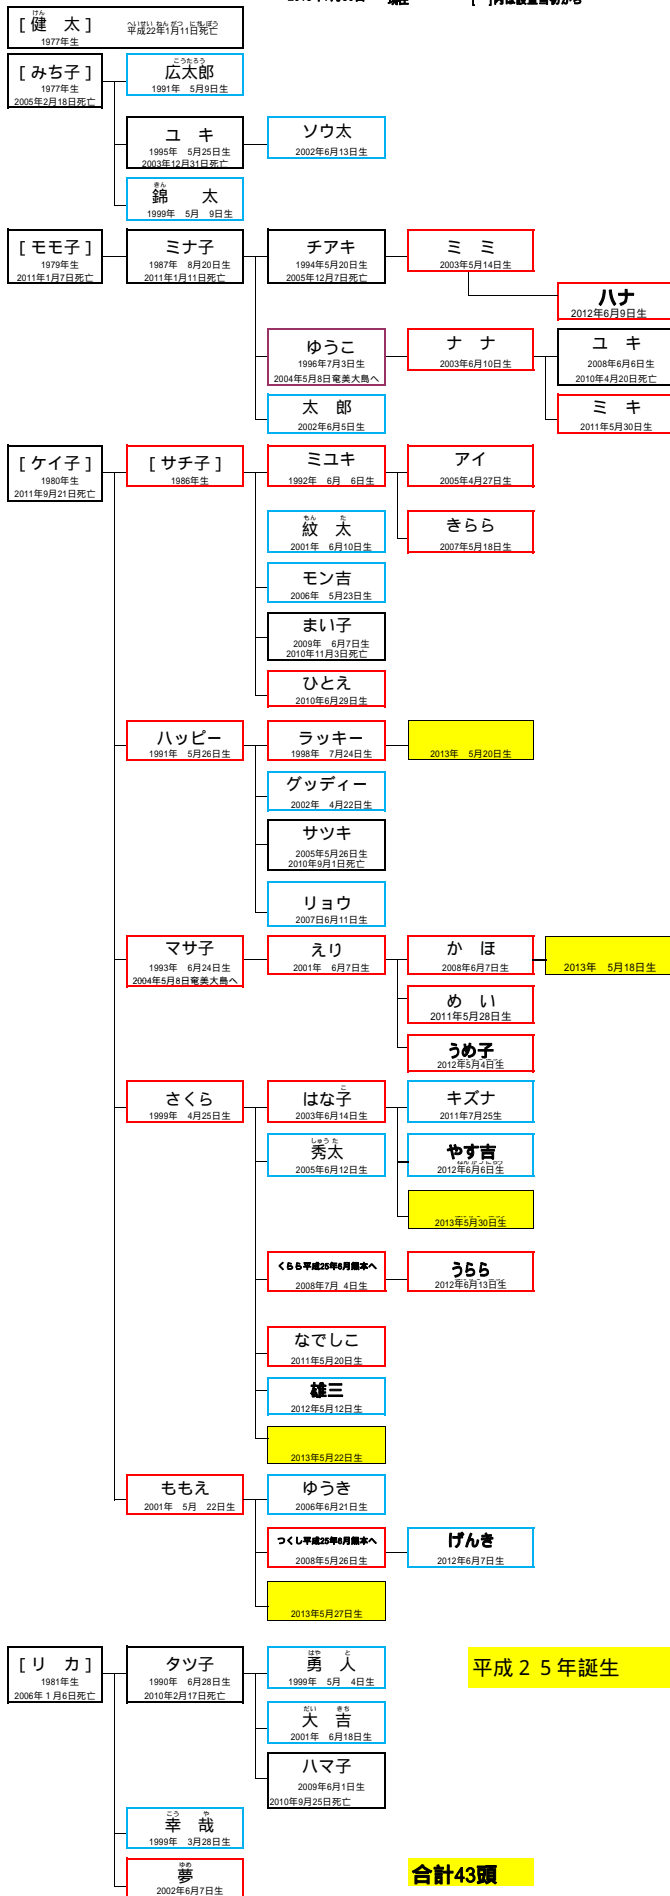

養生存存系図

2013年7月30日 現在

[]内は数量当初から

合計43頭