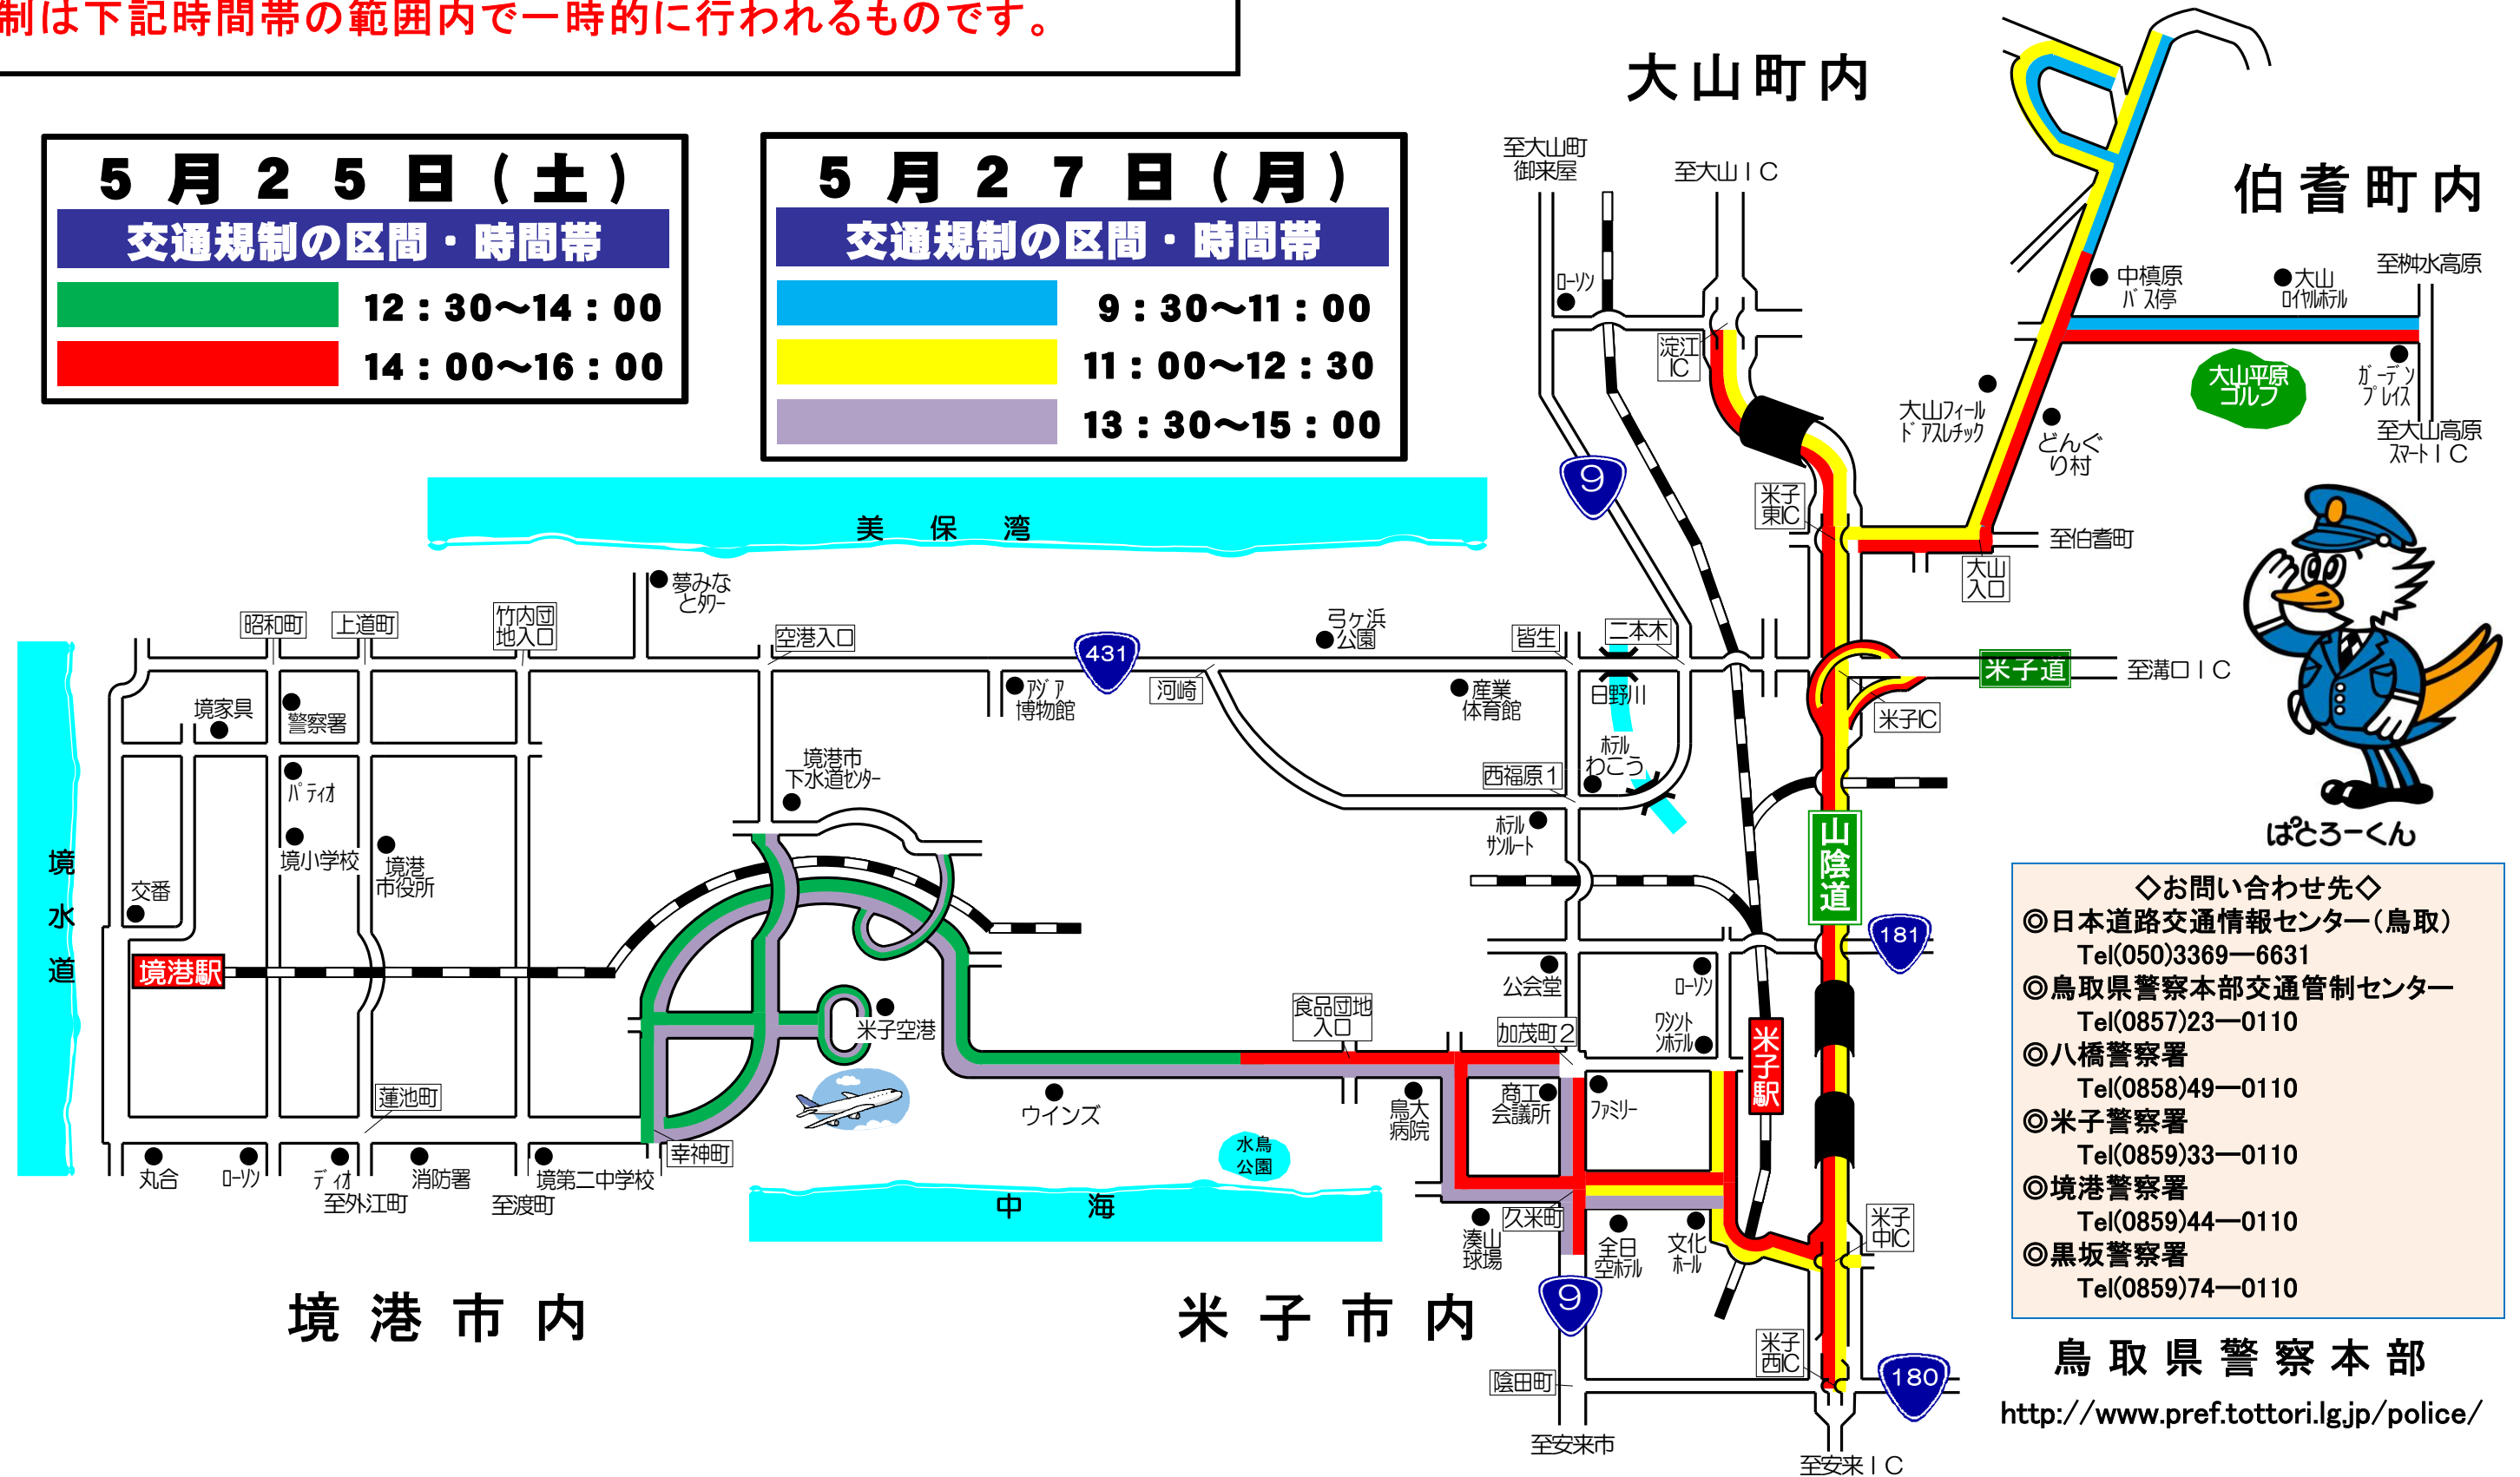

交通規制のお知らせ

5月25日(土)～27日(月)

- ・交通規制が行われる道路と時間帯を避け、混雑緩和に御協力ください。
(交通規制箇所では、現場警察官の指示に従ってください。)
- ・天候等によって規制時間などが変更されることがあります。
- ・地図に示した交通規制は全面規制です。片側規制ではありません。
- ・交通規制は下記時間帯の範囲内で一時的に行われるものです。

第64回全国植樹祭の開催等に伴い5月25日(土)、5月27日(月)、下記の区間で一時的に交通規制が行われます。御理解と御協力をお願いします。

5月25日(土)

交通規制の区間・時間帯

	12:30～14:00
	14:00～16:00

5月27日(月)

交通規制の区間・時間帯

	9:30～11:00
	11:00～12:30
	13:30～15:00

- ◇お問い合わせ先◇
- ◎日本道路交通情報センター(鳥取)
Tel(050)3369-6631
 - ◎鳥取県警察本部交通管制センター
Tel(0857)23-0110
 - ◎八橋警察署
Tel(0858)49-0110
 - ◎米子警察署
Tel(0859)33-0110
 - ◎境港警察署
Tel(0859)44-0110
 - ◎黒坂警察署
Tel(0859)74-0110