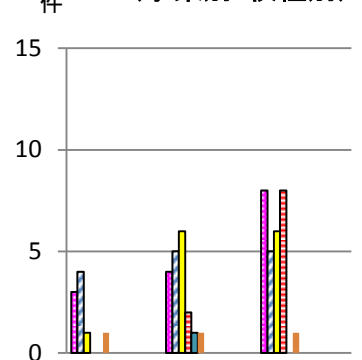

# 平成30年度 米子市内の不審者情報

(米子市少年育成センター受理)

H31.1.25現在 (No56)

被害に遭った者				
月	小学生	中学生	高校生等	計
4月	2件 人(男 0、女 2)	3人(男 2、女 1)	1人(男 1、女 0)	4人(男 3、女 1)
5月	5件 5人(男 2、女 3)	6人(男 4、女 2)	3人(男 3、女 0)	14人(男 9、女 5)
6月	2件 5人(男 2、女 3)	3人(男 2、女 1)	3人(男 3、女 0)	11人(男 7、女 4)
7月	1件 0人(男 0、女 0)	0人(男 0、女 0)	4人(男 1、女 3)	4人(男 1、女 3)
8月	1件 0人(男 0、女 0)	1人(男 1、女 0)	7人(男 3、女 4)	9人(男 4、女 5)
9月	1件 0人(男 0、女 0)	6人(男 4、女 2)	3人(男 3、女 0)	9人(男 7、女 2)
10月	1件 0人(男 0、女 0)	0人(男 0、女 0)	14人(男 9、女 5)	14人(男 9、女 5)
11月	1件 0人(男 0、女 0)	6人(男 4、女 2)	0人(男 0、女 0)	6人(男 4、女 2)
12月	1件 1人(男 1、女 0)	1人(男 1、女 0)	1人(男 1、女 0)	3人(男 3、女 0)
1月	1件 1人(男 1、女 0)	3人(男 3、女 0)	3人(男 1、女 2)	7人(男 5、女 2)
2月	0件 0人(男 0、女 0)	0人(男 0、女 0)	0人(男 0、女 0)	0人(男 0、女 0)
3月	0件 0人(男 0、女 0)	0人(男 0、女 0)	0人(男 0、女 0)	0人(男 0、女 0)
計	9件 12人(男 2、女 10)	19件 29人(男 7、女 22)	28件 39人(男 2、女 37)	56件 80人(男 11、女 69)

※校種が複数の場合、件数はいずれかに計上しています。

(事案別・時間帯別)

(事案別・校種別)

事案	区分	時間帯						計	校種別内訳		
		0~	8~	12~	14~	16~	18~		20~24	小学生	中学生
声かけ		1	4	1	1	7	1	15	3	4	8
写真撮影			2	1	3	5	3	14	4	5	5
つきまとい		1	2		1	7	2	13	1	6	6
変質的行為		1	5		1	2	1	10		2	8
暴力的行為						1		1		1	
その他			1			1	1	3	1	1	1
計		3	14	2	6	23	8	56	9	19	28

※事案「その他」のグラフは省略しています。