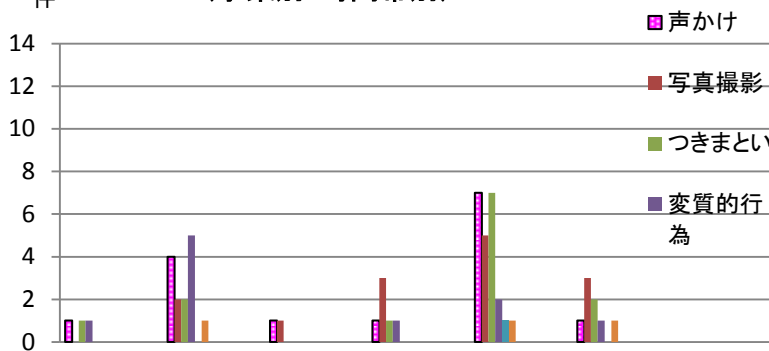

# 平成30年度 米子市内の不審者情報

(米子市少年育成センター受理)

H31.1.25現在 (No56)

被害に遭った者				
月	小学生	中学生	高校生等	計
4月	2件 人(男 0、女 2)	3人(男 2、女 1)	1人(男 1、女 0)	4人(男 3、女 1)
5月	5件 5人(男 2、女 3)	6人(男 4、女 2)	3人(男 3、女 0)	14人(男 9、女 5)
6月	2件 5人(男 2、女 3)	3人(男 2、女 1)	3人(男 3、女 0)	11人(男 7、女 4)
7月	1件 0人(男 0、女 0)	0人(男 0、女 0)	4人(男 1、女 3)	4人(男 1、女 3)
8月	1件 0人(男 0、女 0)	1人(男 1、女 0)	7人(男 3、女 4)	9人(男 4、女 5)
9月	1件 0人(男 0、女 0)	6人(男 4、女 2)	3人(男 3、女 0)	9人(男 7、女 2)
10月	1件 0人(男 0、女 0)	0人(男 0、女 0)	14人(男 9、女 5)	14人(男 9、女 5)
11月	1件 0人(男 0、女 0)	6人(男 4、女 2)	0人(男 0、女 0)	6人(男 4、女 2)
12月	1件 1人(男 1、女 0)	1人(男 1、女 0)	1人(男 1、女 0)	3人(男 3、女 0)
1月	1件 1人(男 1、女 0)	3人(男 3、女 0)	3人(男 1、女 2)	7人(男 5、女 2)
2月	0件 0人(男 0、女 0)	0人(男 0、女 0)	0人(男 0、女 0)	0人(男 0、女 0)
3月	0件 0人(男 0、女 0)	0人(男 0、女 0)	0人(男 0、女 0)	0人(男 0、女 0)
計	9件 12人(男 2、女 10)	19件 29人(男 7、女 22)	28件 39人(男 2、女 37)	56件 80人(男 11、女 69)

※校種が複数の場合、件数はいずれかに計上しています。

(事案別・時間帯別)

(事案別・校種別)

事案	区分	時間帯						計	校種別内訳		
		0~	8~	12~	14~	16~	18~		20~24	小学生	中学生
声かけ		1	4	1	1	7	1	15	3	4	8
写真撮影			2	1	3	5	3	14	4	5	5
つきまとい		1	2		1	7	2	13	1	6	6
変質的行為		1	5		1	2	1	10		2	8
暴力的行為						1		1		1	
その他			1			1	1	3	1	1	1
計		3	14	2	6	23	8	56	9	19	28

※事案「その他」のグラフは省略しています。