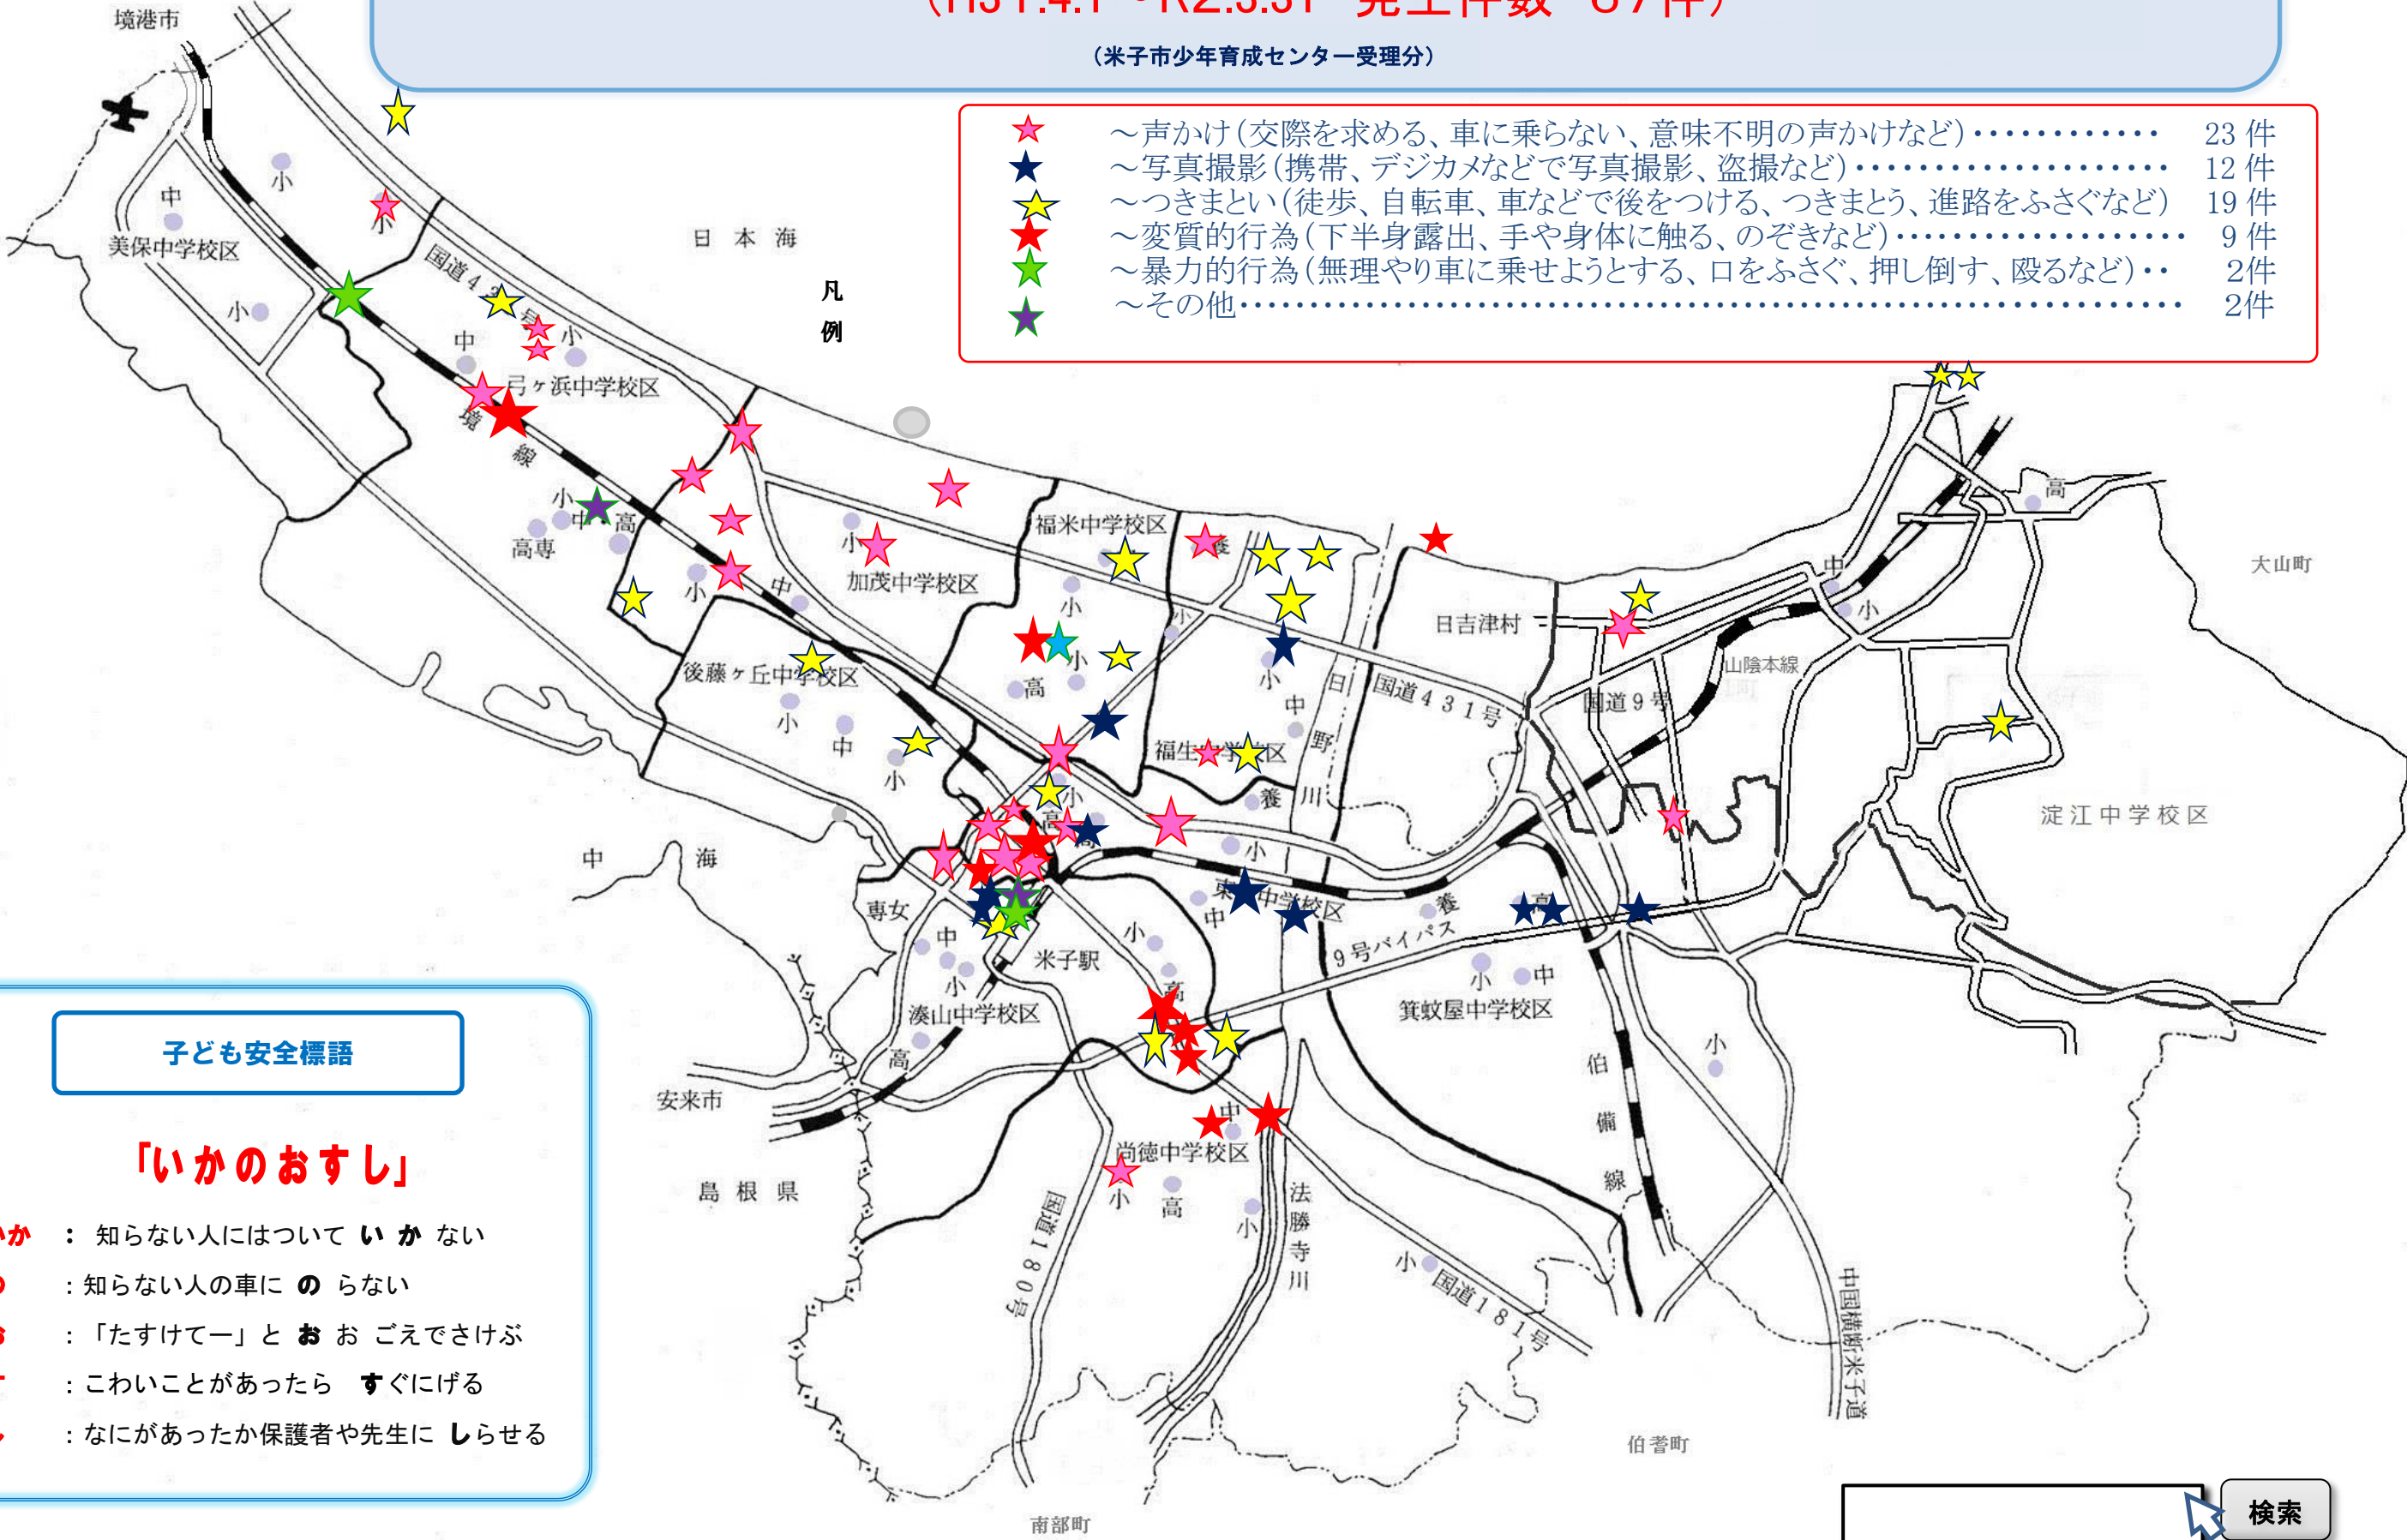

令和元年度 米子市内の不審者情報 発生場所

(H31.4.1～R2.3.31 発生件数 67件)

(米子市少年育成センター受理分)

★	～声かけ(交際を求める、車に乗らない、意味不明の声かけなど).....	23件
★	～写真撮影(携帯、デジカメなどで写真撮影、盗撮など).....	12件
★	～つきまとい(徒歩、自転車、車などで後をつける、つきまとう、進路をふさぐなど)	19件
★	～変質的行為(下半身露出、手や身体に触る、のぞきなど).....	9件
★	～暴力的行為(無理やり車に乗せようとする、口をふさぐ、押し倒す、殴るなど).....	2件
★	～その他.....	2件

子ども安全標語

「いかのおすし」

- い**か : 知らない人にはついて **い**かない
- の** : 知らない人の車に **の**らない
- お** : 「たすけてー」と **お**おごえでさげぶ
- す** : こわいことがあったら **す**ぐにげる
- し** : なにがあったか保護者や先生に **し**らせる