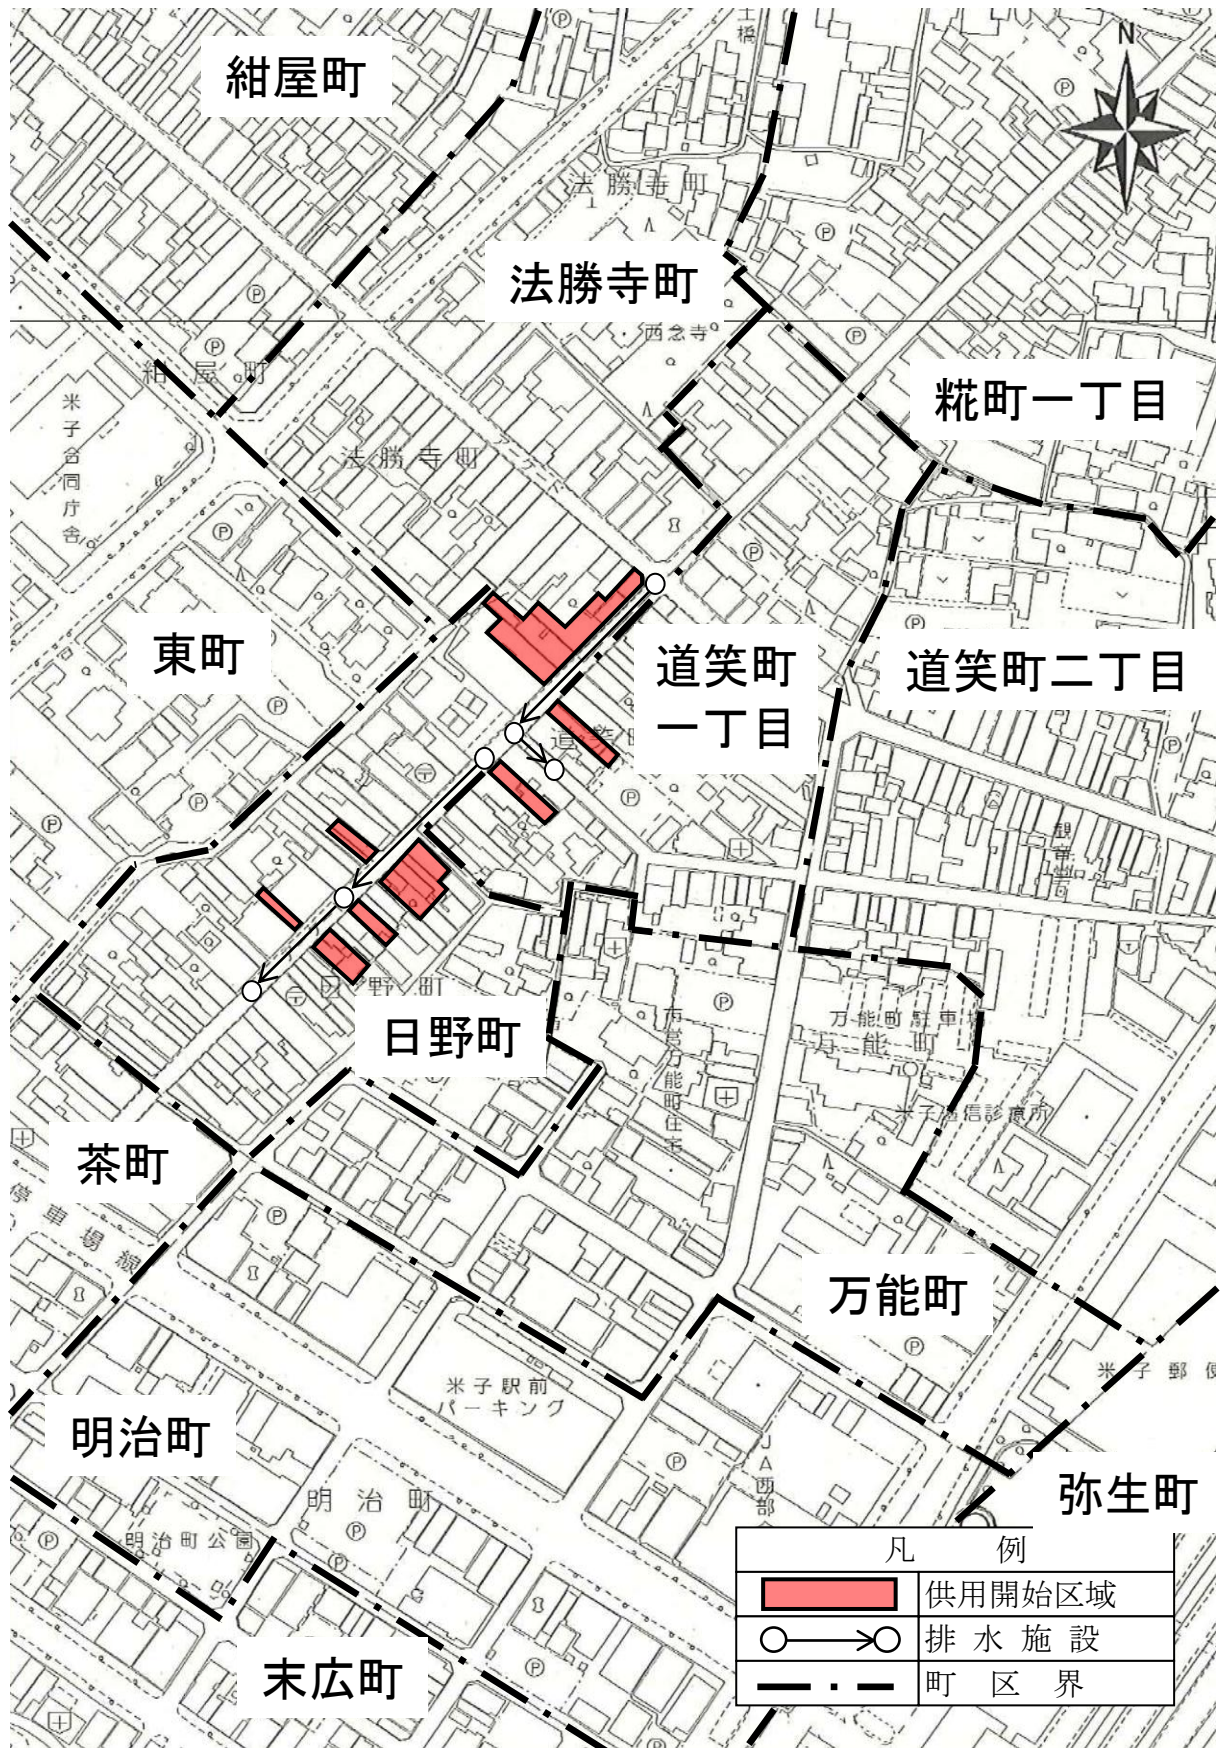

位置図

縮尺 2, 500分の1

法勝寺町、道笑町一丁目及び日野町地内