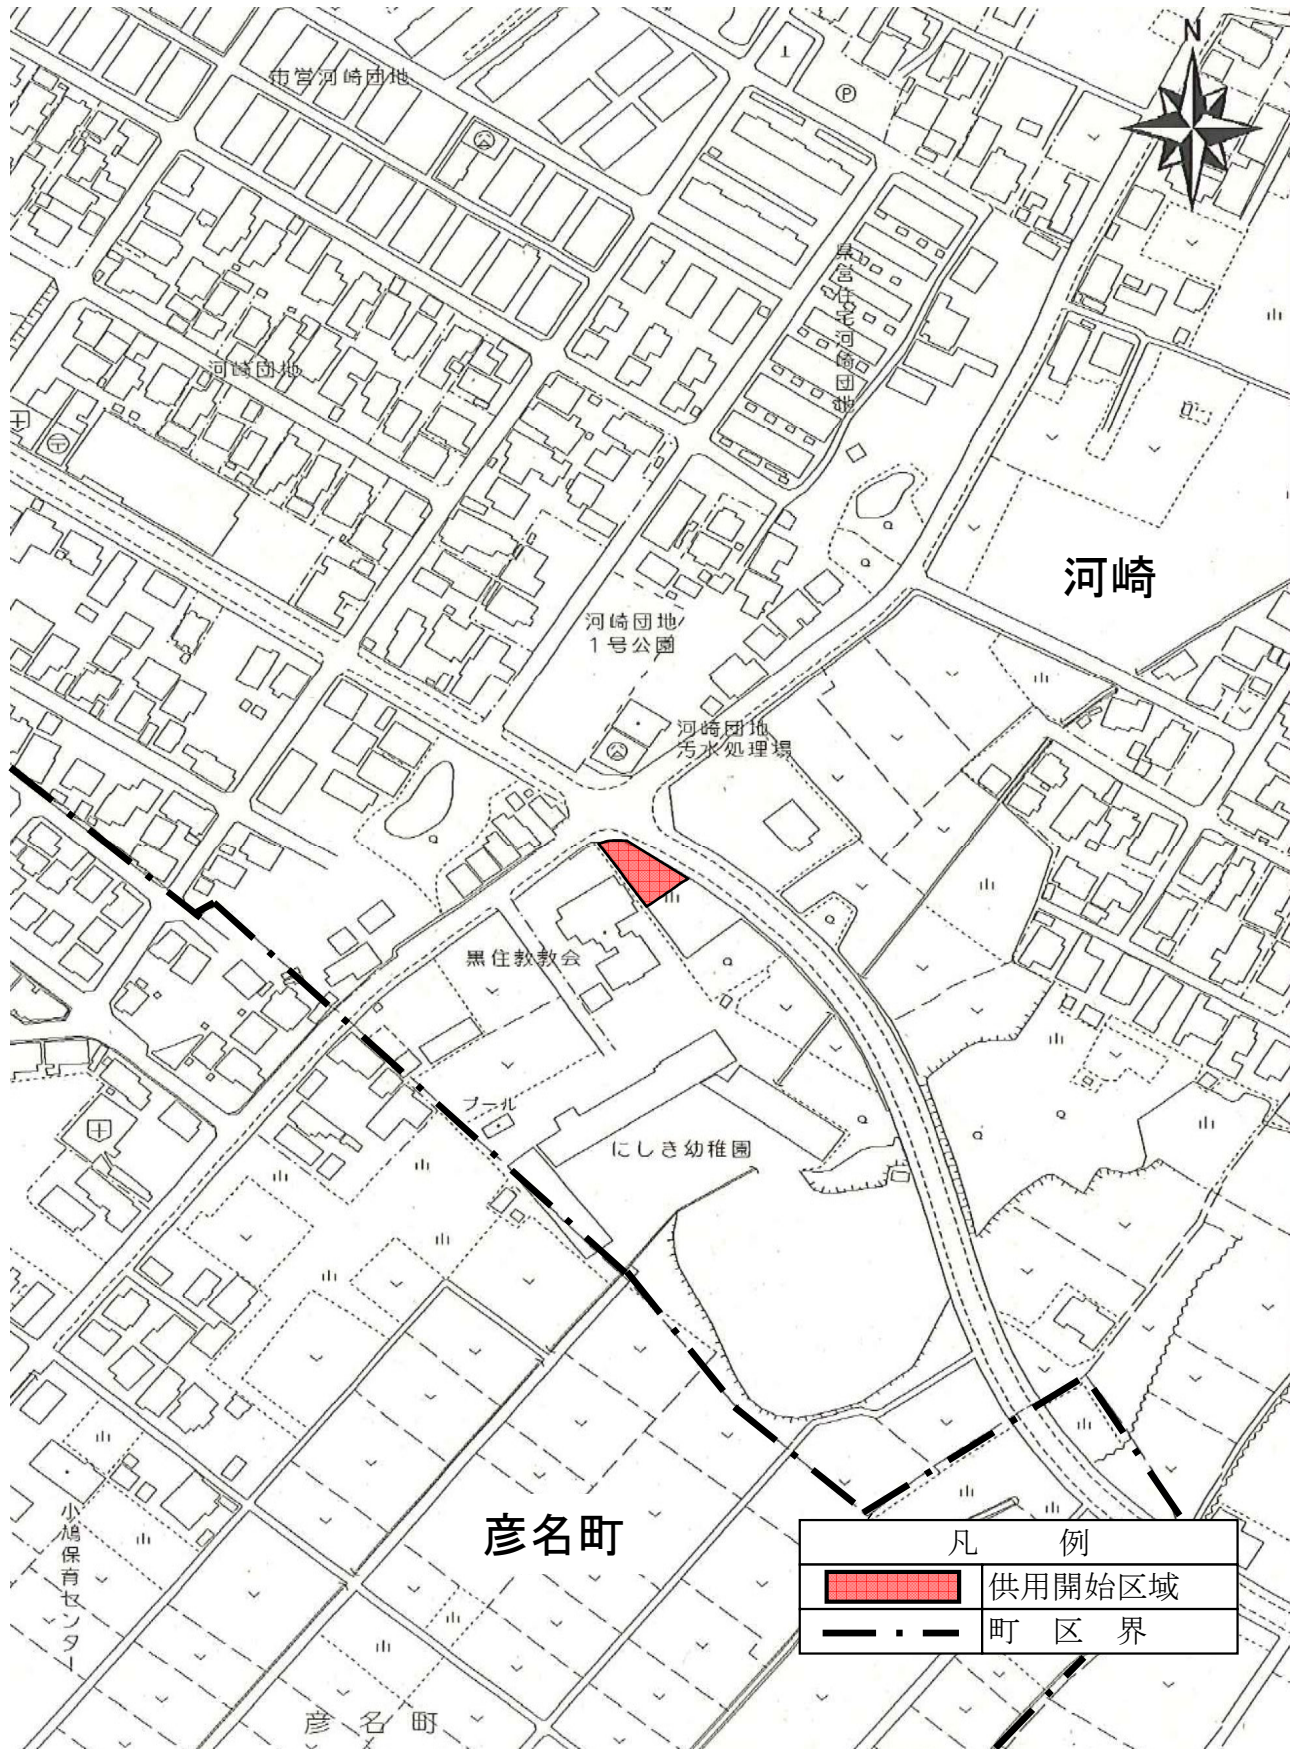

位置図

縮尺 2, 500分の1

河崎地内