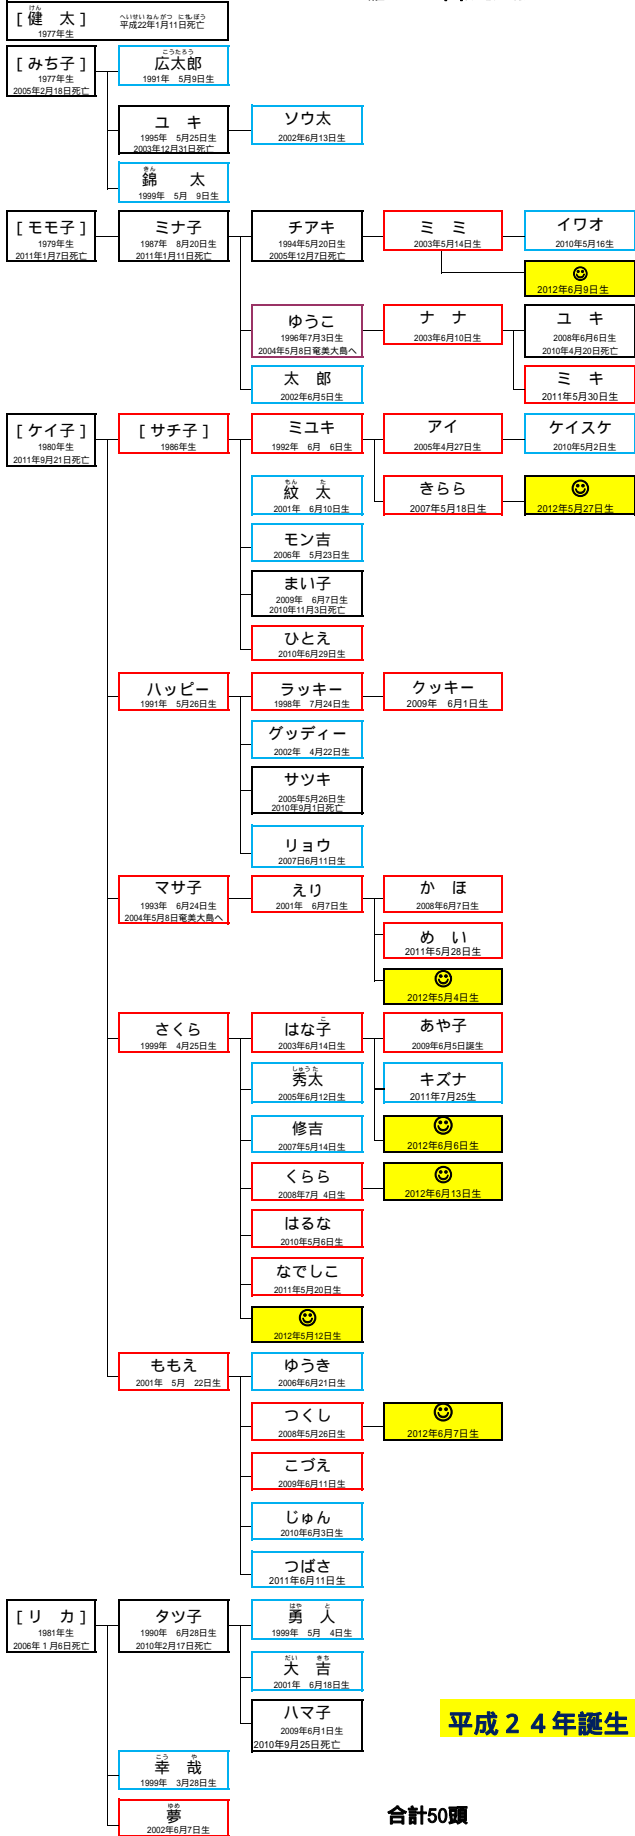

養生存系図

2012年7月17日 現在

[]内は最重当初から

平成24年誕生

合計50頭