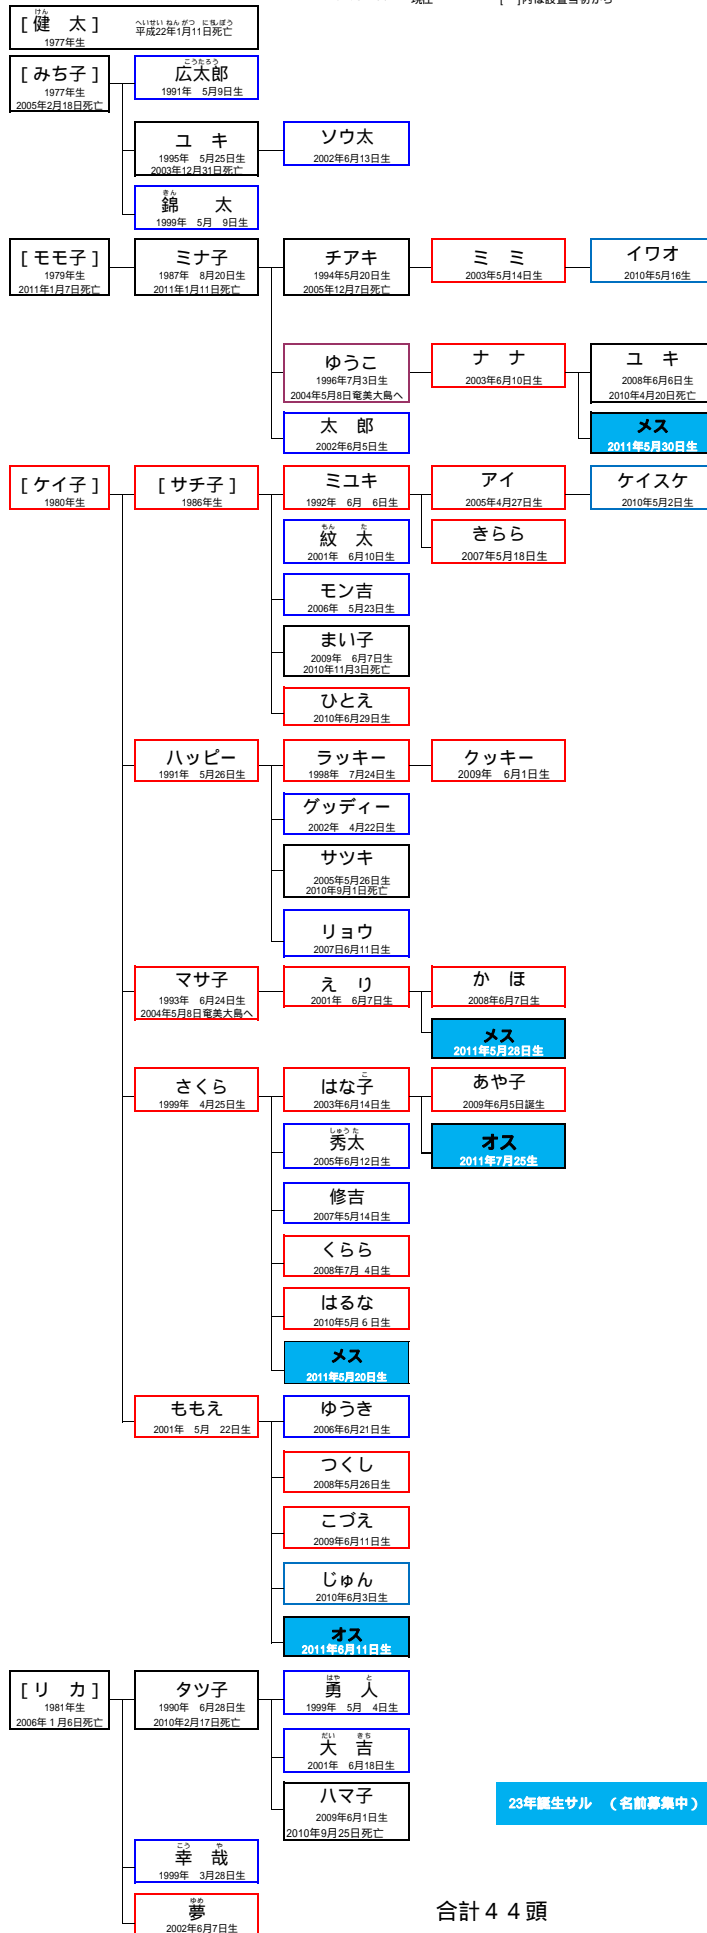

猿生存系図

2011年7月25日 現在

[ ]内は設置当初から

合計 4 4 頭