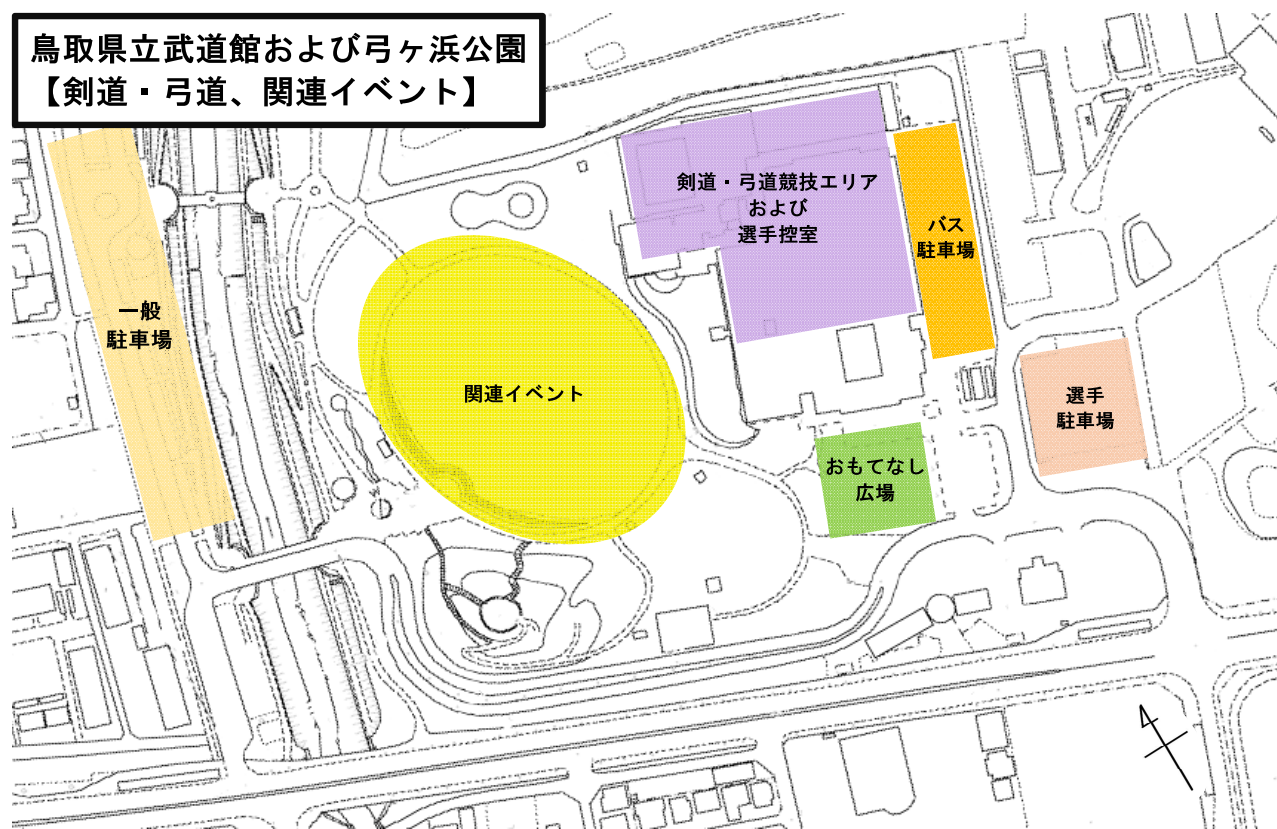

鳥取県立武道館および弓ヶ浜公園  
【剣道・弓道、関連イベント】

鳥取県立武道館屋内【18日】

# 鳥取県立武道館屋内【20日】