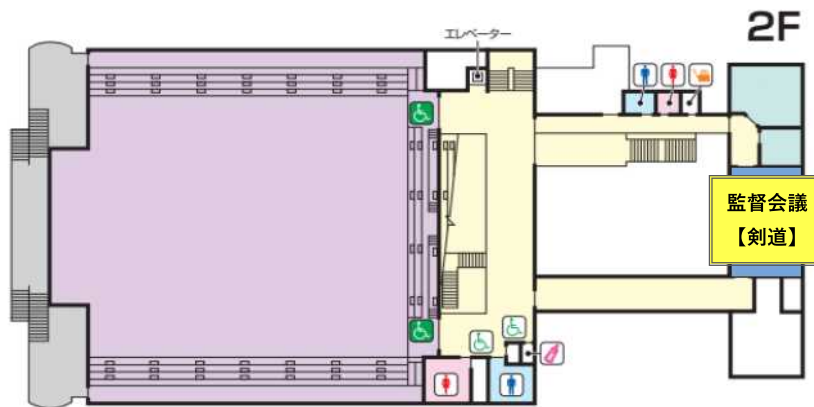

鳥取県立武道館および弓ヶ浜公園  
【剣道・弓道、関連イベント】

鳥取県立武道館屋内【18日】