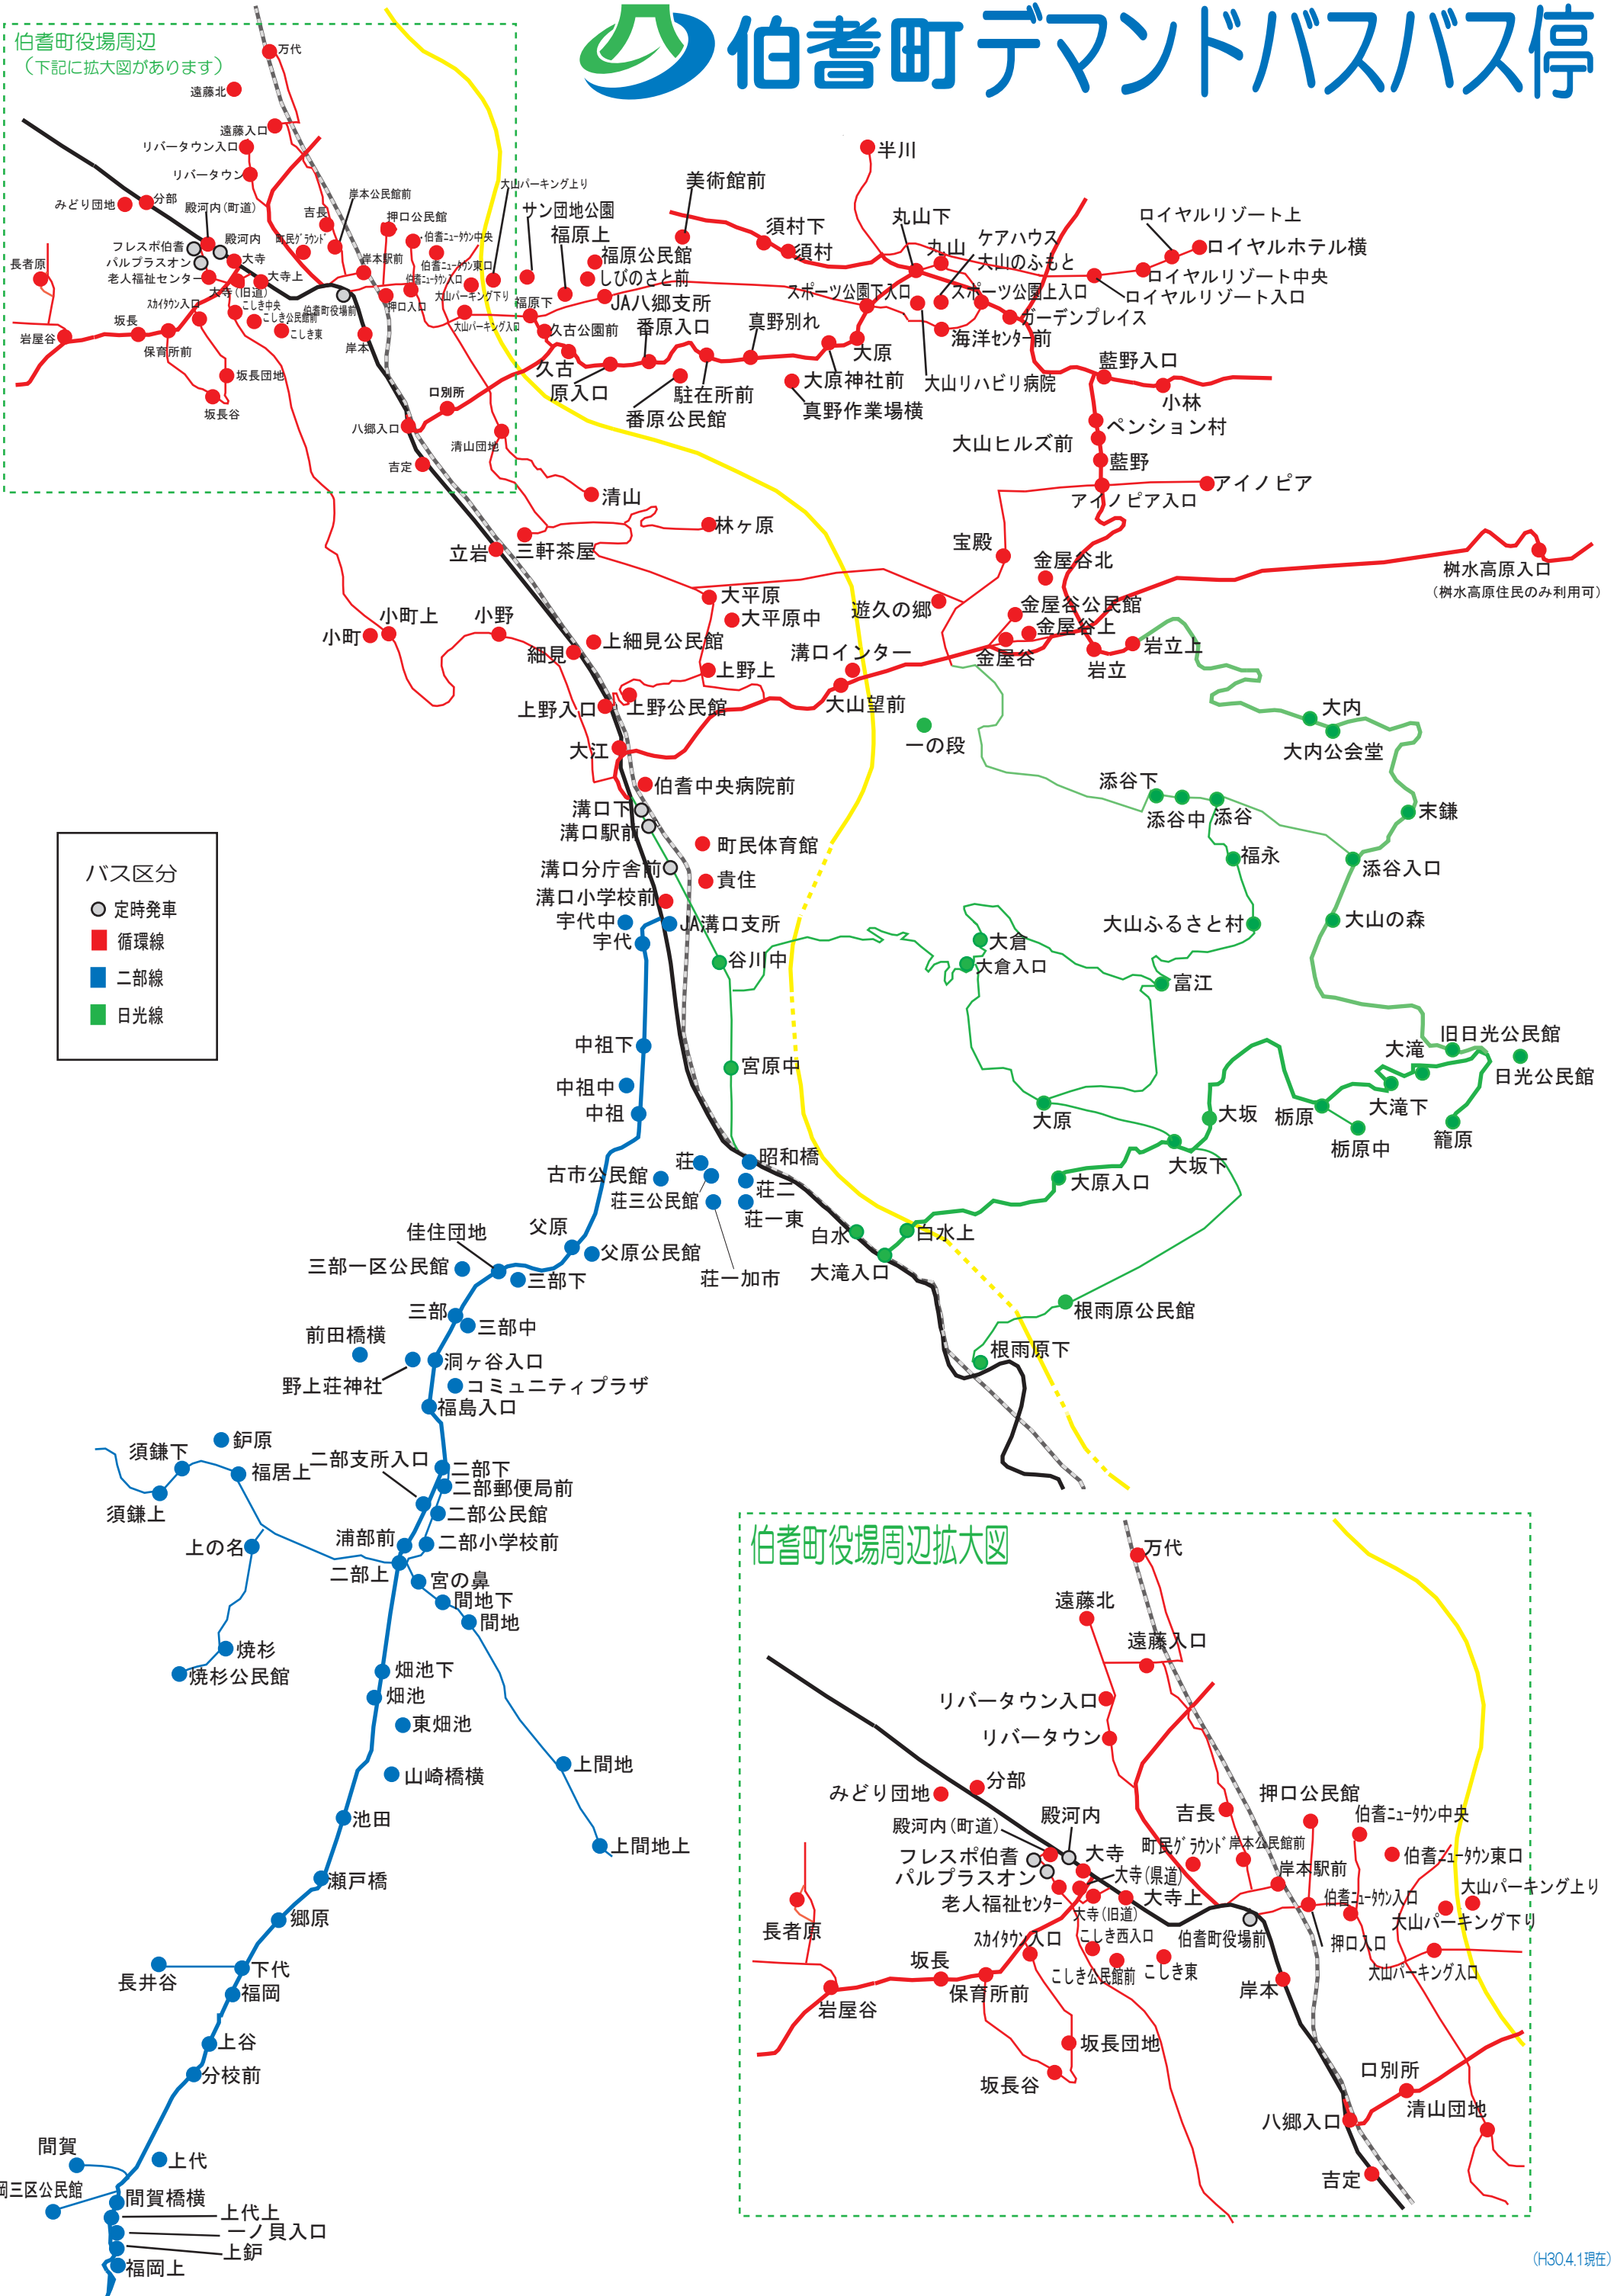

伯耆町デマンドバスバス停

バス区分

- 定時発車
- 循環線
- 二部線
- 日光線