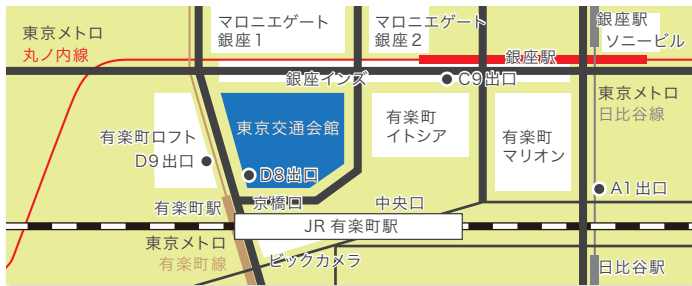

### PRESENT 2

ホームページから  
参加申込で、  
粗品進呈！

## アクセスマップ

**大阪会場** シティプラザ大阪 大阪市中央区本町橋 2-31  
 ▶ Osaka Metro 堺筋線・中央線「堺筋本町駅」  
 12、1号出口より徒歩6分  
 ▶ Osaka Metro 谷町線・中央線「谷町四丁目駅」  
 4号出口より徒歩7分

**東京会場** 東京交通会館 東京都千代田区有楽町 2-10-1  
 ▶ JR山手線・京浜東北線「有楽町駅」京橋口より徒歩1分  
 ▶ 東京メトロ銀座線・日比谷線・丸の内線「銀座駅」C9より徒歩3分  
 ▶ 東京メトロ有楽町線「有楽町駅」D8すぐ  
 ▶ 東京メトロ日比谷線「日比谷駅」A1より徒歩3分