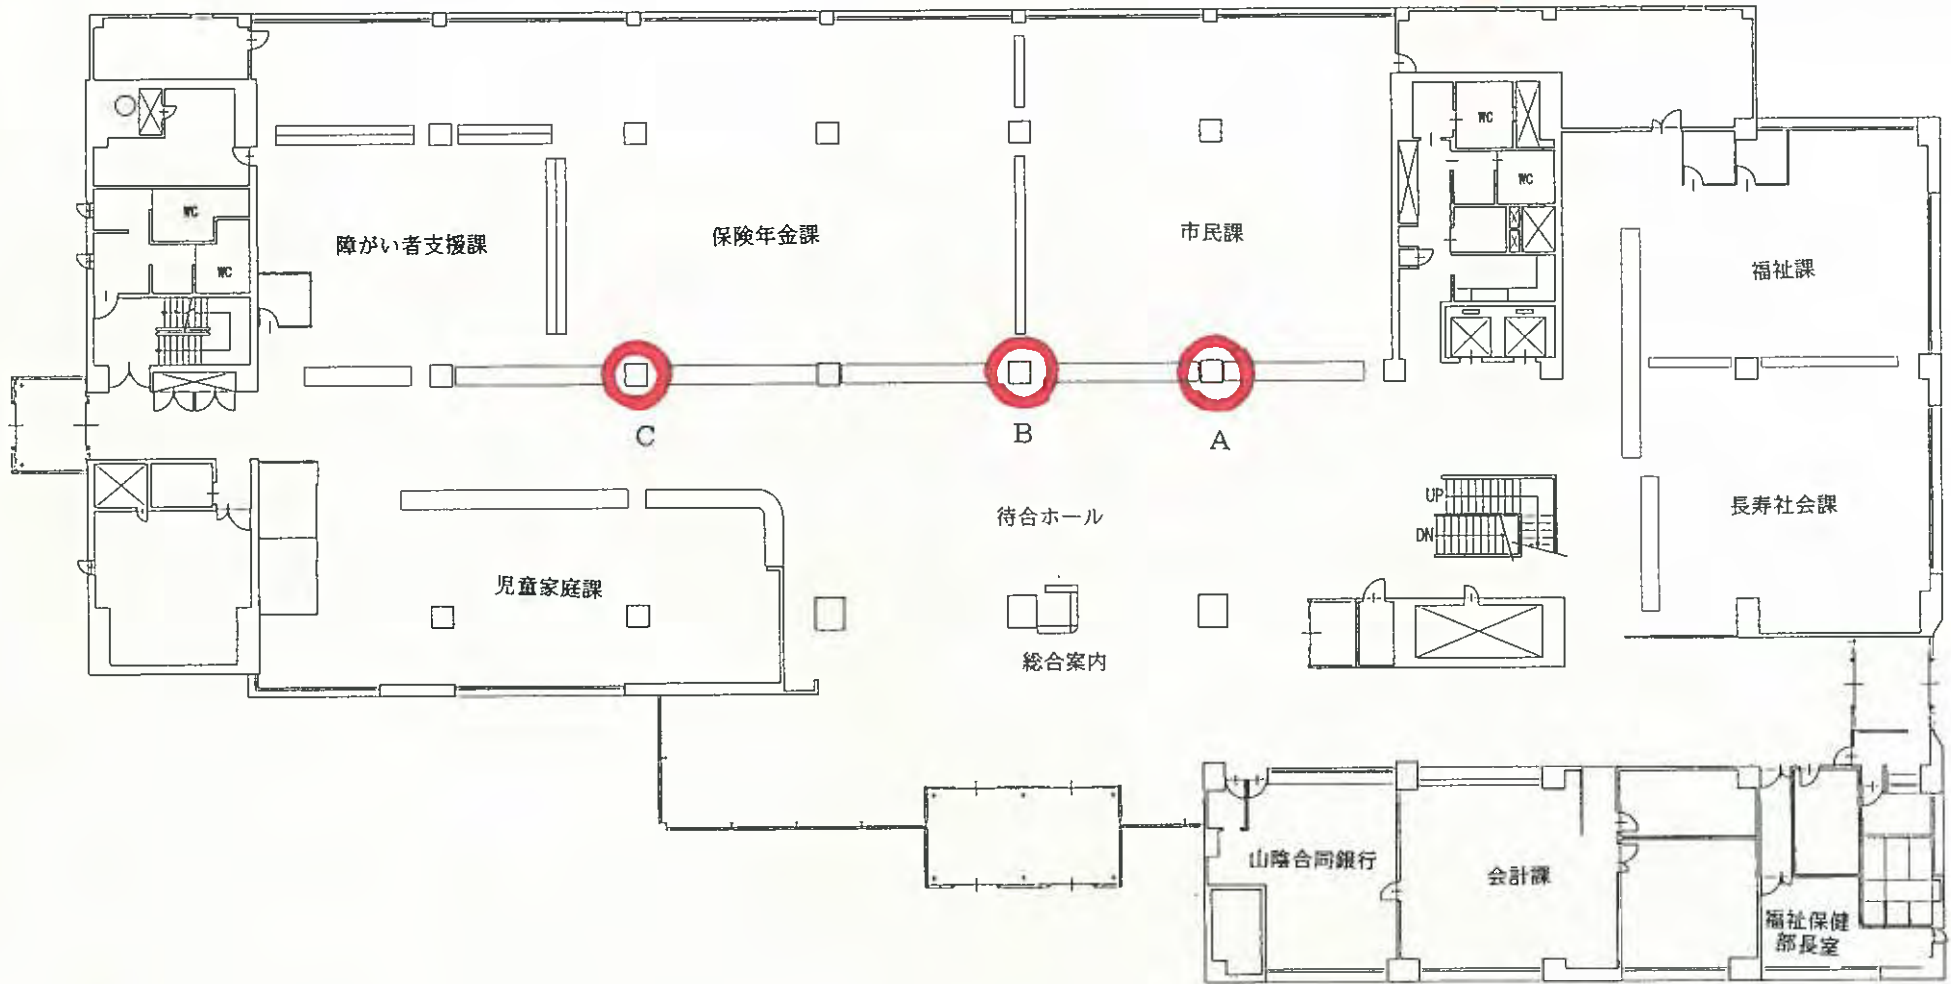

モニター設置場所

本庁舎 1階

米子市役所第2庁舎 1階

モニター設置場所