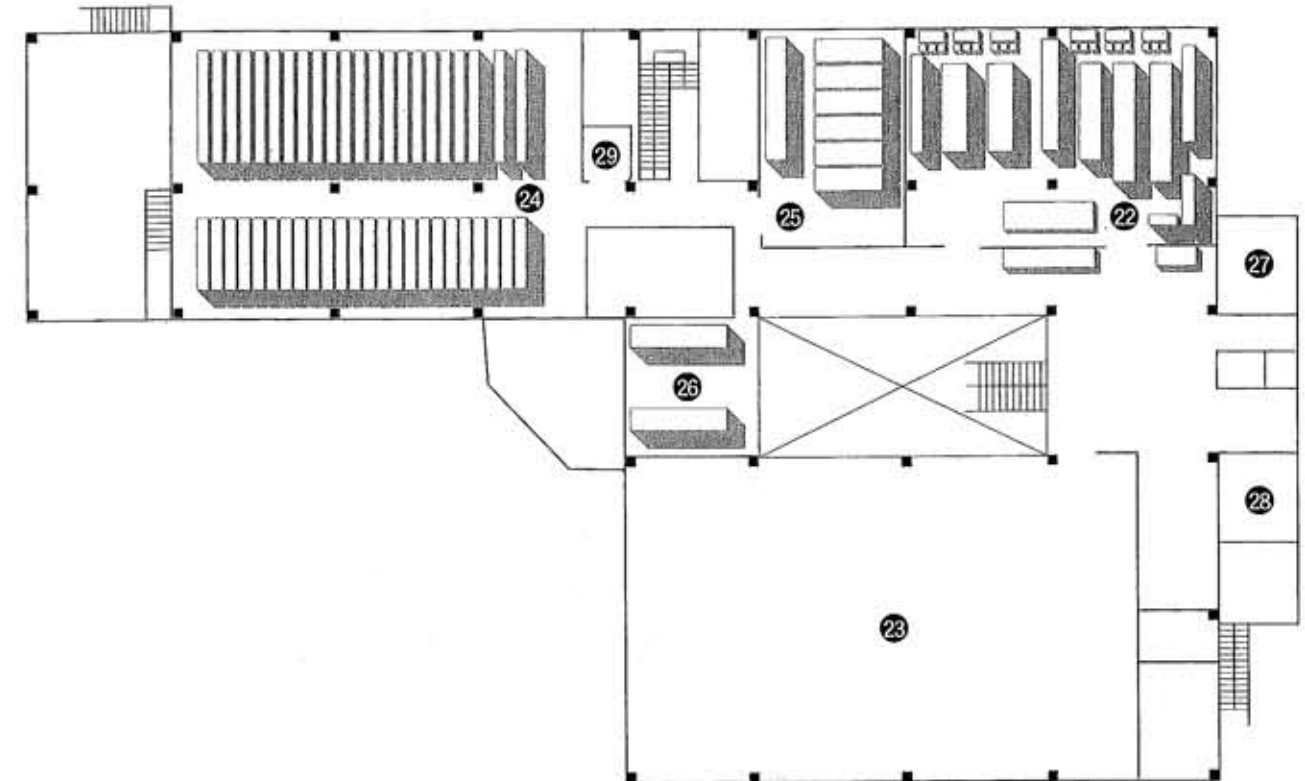

12. 施設概要

米子市立図書館の施設

1F

1階

- | | |
|---------------|----------|
| ①玄関ポーチ | ⑪障害者用トイレ |
| ②カウンター | ⑫⑬男女トイレ |
| ③貸出コーナー | ⑭喫煙室 |
| ④ふれあいコーナー | ⑮館長室 |
| ⑤親子・読書コーナー | ⑯応接室 |
| ⑥新刊案内 | ⑰事務室 |
| ⑦“ホンダスくん” | ⑱電算室 |
| ⑧視聴覚コーナー | ⑲館外奉仕室 |
| ⑨マイクロフィルムリーダー | ⑳車庫 |
| ⑩新聞・雑誌コーナー | ㉑エレベーター |

2F

2階

- ㉒参考図書・地域資料コーナー
- ㉓大会議室 (168席)
- ㉔書庫 (電動)
- ㉕新聞庫 (電動)
- ㉖特設文庫室
- ㉗㉘男女トイレ
- ㉙エレベーター

開架書架面積

- 1F 670㎡
- 貸出コーナー
- ふれあいコーナー
- 親子・読書コーナー
- 2F 140㎡
- 参考図書・地域資料コーナー
- 特設文庫室
- 合計 810㎡

書架棚総延長 4.80km (含書庫)

建設概要

- 敷地面積 3,628.34㎡
- 建築面積 1,098.08㎡
- 1階 1,004.61㎡
- 2階 964.65㎡
- 延床面積 1,969.26㎡
- 建 物 鉄筋コンクリート2階建