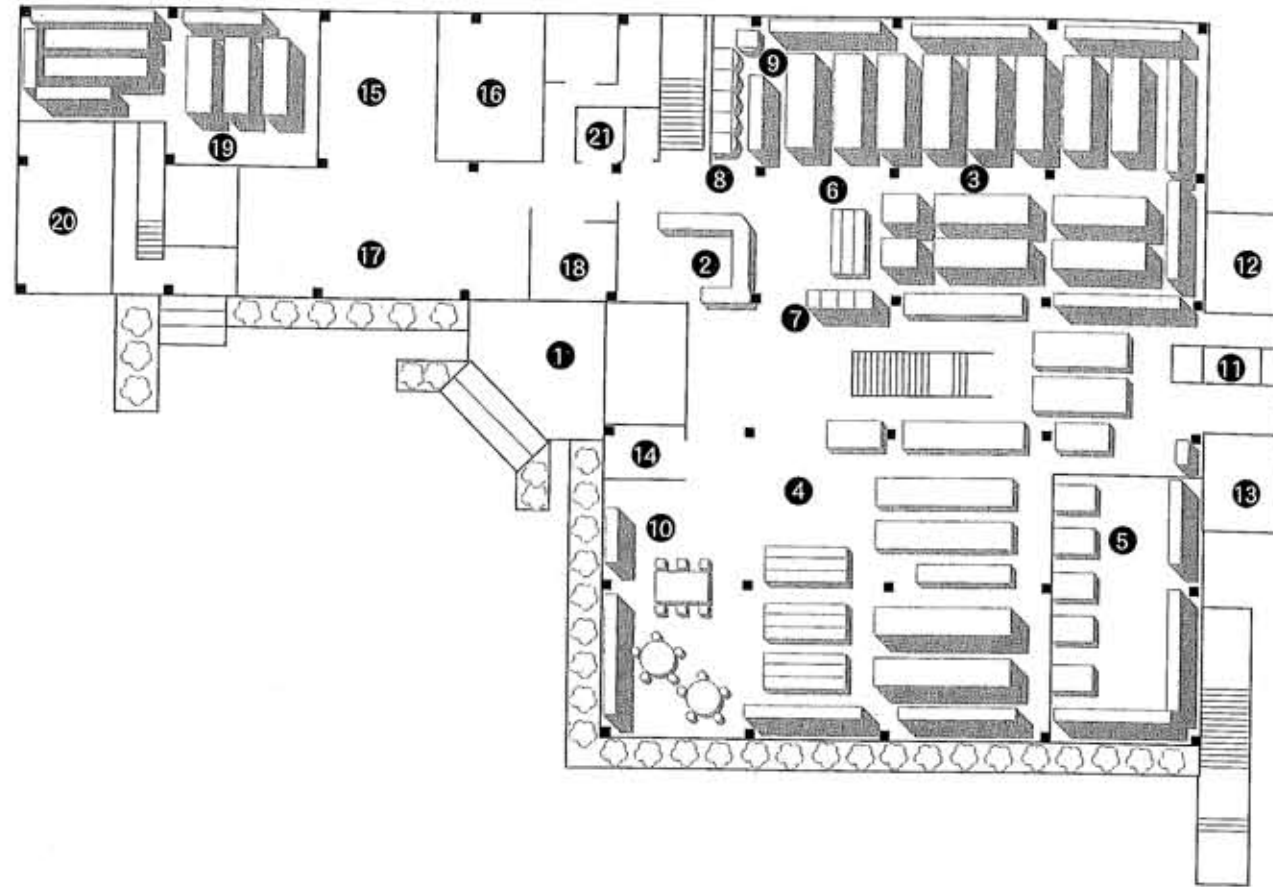

12. 施設概要

米子市立図書館の施設

1F

1階

- | | |
|---------------|----------|
| ①玄関ポーチ | ⑪障害者用トイレ |
| ②カウンター | ⑫⑬男女トイレ |
| ③貸出コーナー | ⑭喫煙室 |
| ④ふれあいコーナー | ⑮館長室 |
| ⑤親子・読書コーナー | ⑯応接室 |
| ⑥新刊案内 | ⑰事務室 |
| ⑦“ホンダスくん” | ⑱電算室 |
| ⑧視聴覚コーナー | ⑲館外奉仕室 |
| ⑨マイクロフィルムリーダー | ⑳車庫 |
| ⑩新聞・雑誌コーナー | ㉑エレベーター |

2F

2階

- ㉒参考図書・地域資料コーナー
- ㉓大会議室 (168席)
- ㉔書庫 (電動)
- ㉕新聞庫 (電動)
- ㉖特設文庫室
- ㉗㉘男女トイレ
- ㉙エレベーター

開架書架面積

- 1F 670㎡
- 貸出コーナー
- ふれあいコーナー
- 親子・読書コーナー
- 2F 140㎡
- 参考図書・地域資料コーナー
- 特設文庫室
- 合計 810㎡

書架棚総延長 4.80km (含書庫)

建設概要

- 敷地面積 3,628.34㎡
- 建築面積 1,098.08㎡
- 1階 1,004.61㎡
- 2階 964.65㎡
- 延床面積 1,969.26㎡
- 建 物 鉄筋コンクリート2階建