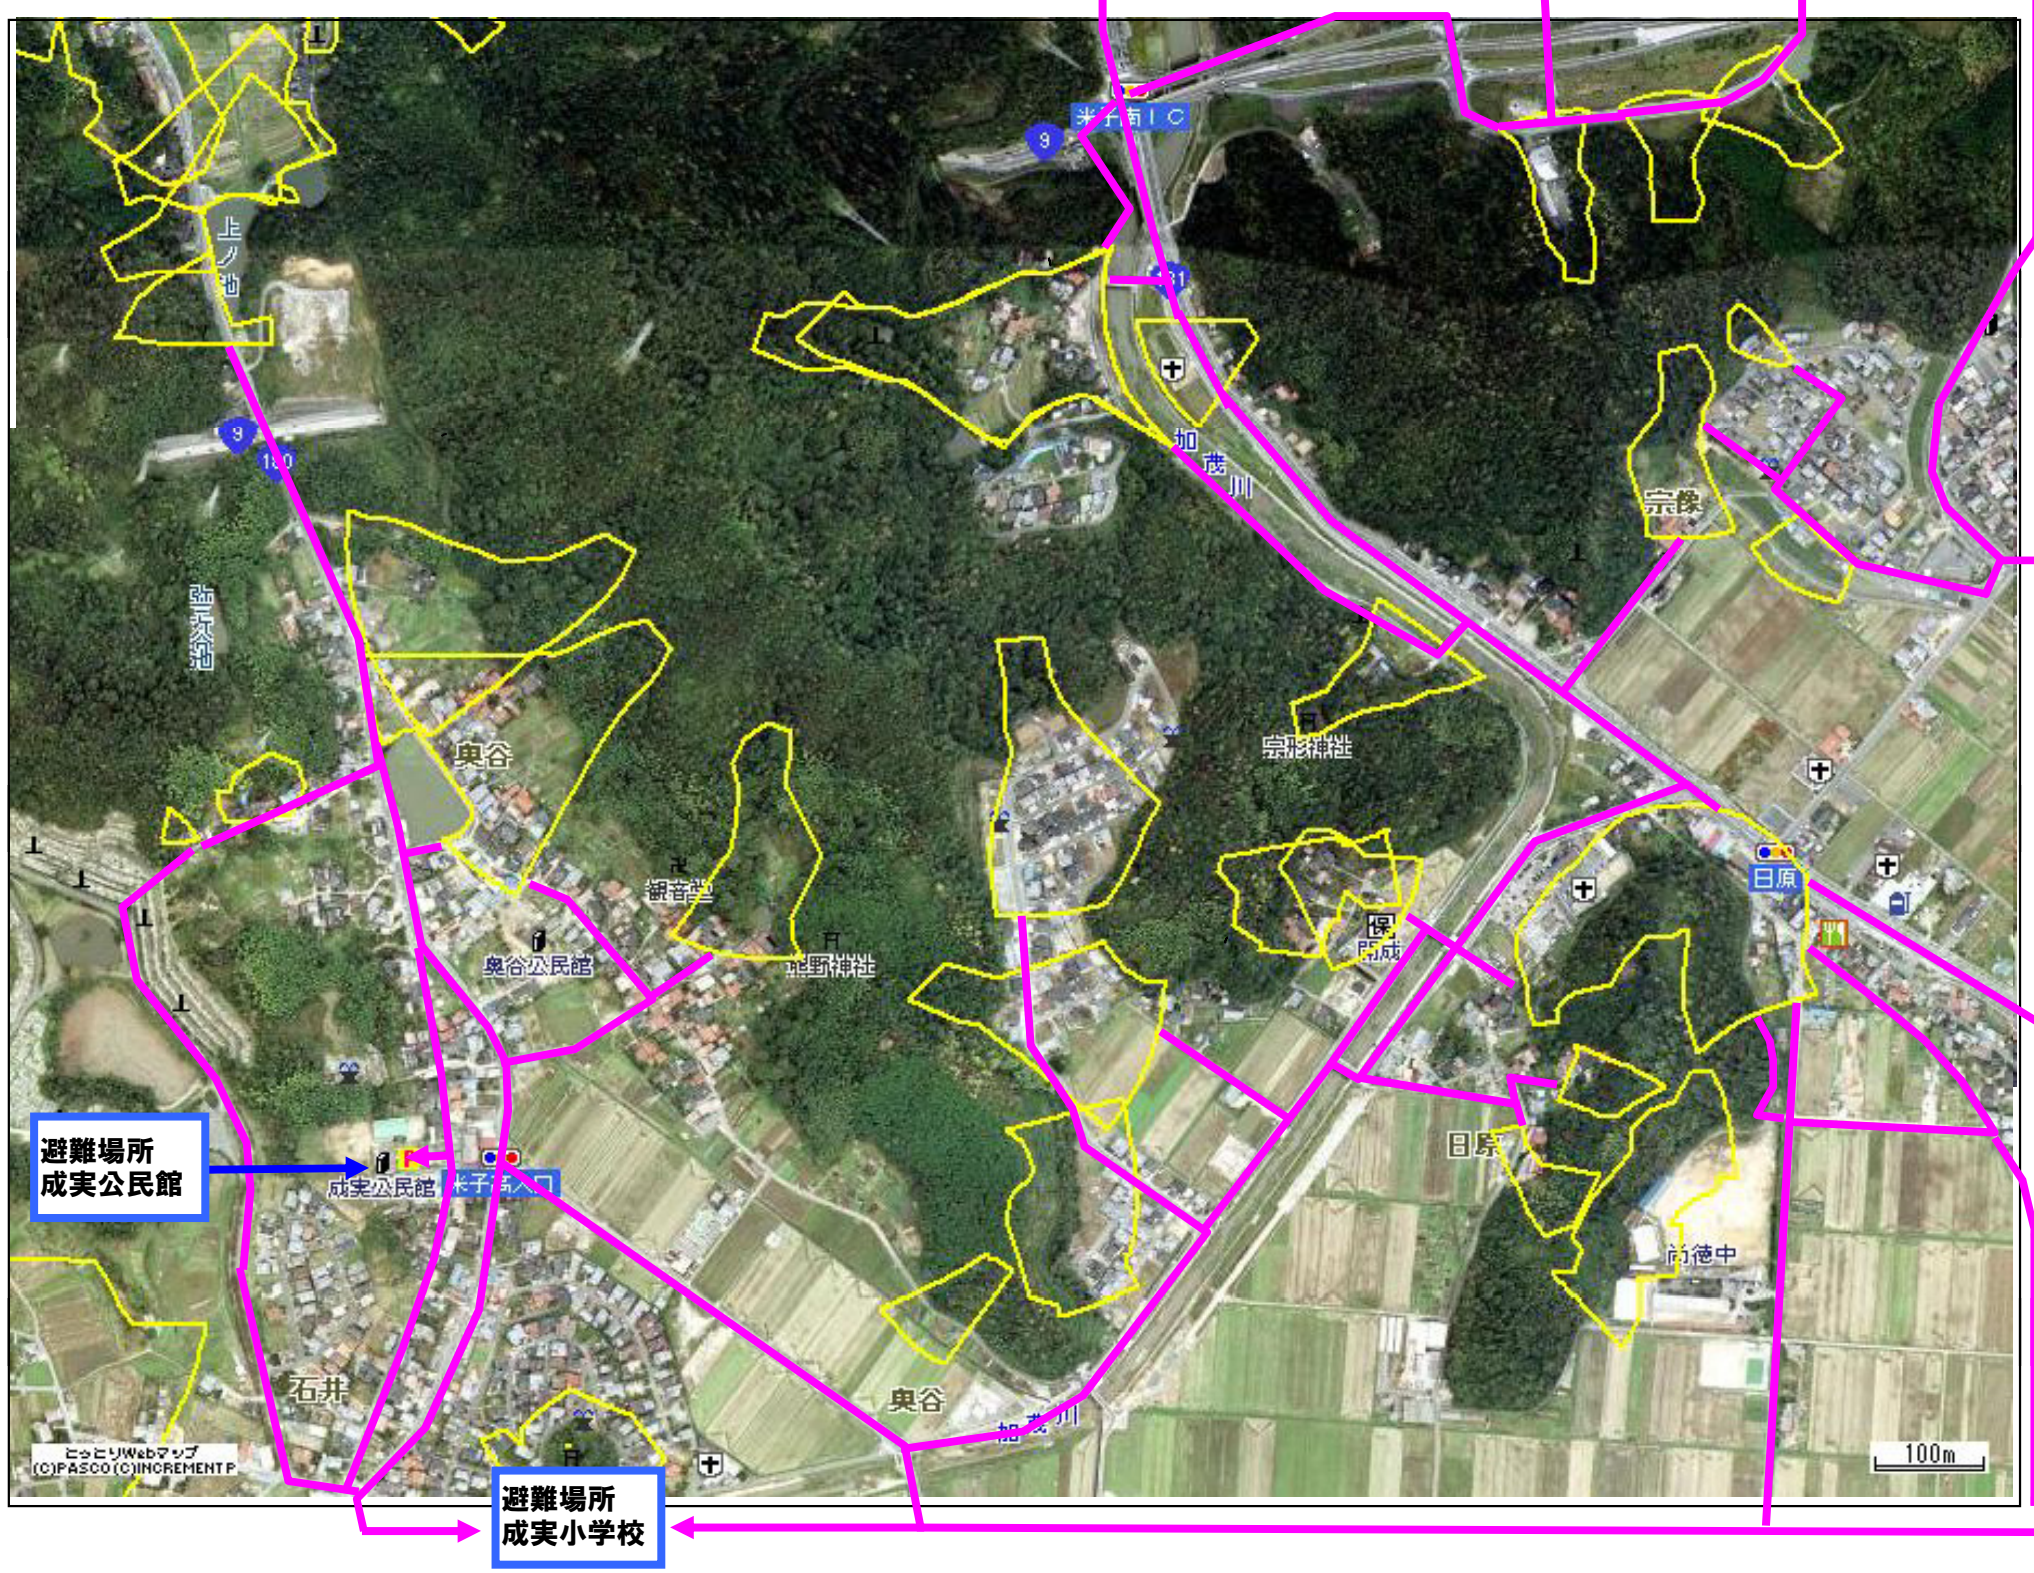

米子市成実、尚徳地区 土砂災害ハザードマップ

避難場所
市民体育館

避難場所
東山体育館

問い合わせ先
米子市役所 防災安全課 電話 0859-23-5337
鳥取県防災情報
ホームページ (<http://tottori.bosai.info/>)

位置図

項目	記号
土砂災害警戒区域	
避難場所	
主要な避難路	

避難場所
さくら保育園

避難場所
南部体育館

避難場所
尚徳公民館

避難場所
尚徳小学校

●黄色で囲まれた範囲（土砂災害警戒区域）は、「土砂災害が発生した場合、住民の生命又は身体に危害が生じる恐れのある区域」です。
 ・土砂災害警戒区域等にお住まいの方は、大雨のときには警戒避難が必要となりますので、注意してください。
 ・また、土砂災害警戒区域等以外の箇所でも土砂災害の発生する可能性がありますので、自分の住んでいる家の周辺の斜面や溪流、避難場所などをよく確認しましょう。