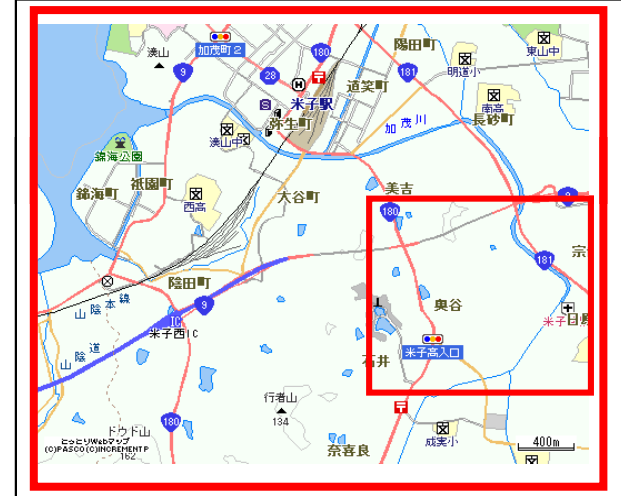

米子市成実、尚徳地区 土砂災害ハザードマップ

避難場所
市民体育館

避難場所
東山体育館

問い合わせ先
米子市役所 防災安全課 電話 0859-23-5337
鳥取県防災情報
ホームページ (<http://tottori.bosai.info/>)

位置図

項目	記号
土砂災害警戒区域	
避難場所	
主要な避難路	

避難場所
さくら保育園

避難場所
南部体育館

避難場所
尚徳公民館

避難場所
尚徳小学校

●黄色で囲まれた範囲（土砂災害警戒区域）は、「土砂災害が発生した場合、住民の生命又は身体に危害が生じる恐れのある区域」です。
 ・土砂災害警戒区域等にお住まいの方は、大雨のときには警戒避難が必要となりますので、注意してください。
 ・また、土砂災害警戒区域等以外の箇所でも土砂災害の発生する可能性がありますので、自分の住んでいる家の周辺の斜面や溪流、避難場所などをよく確認しましょう。