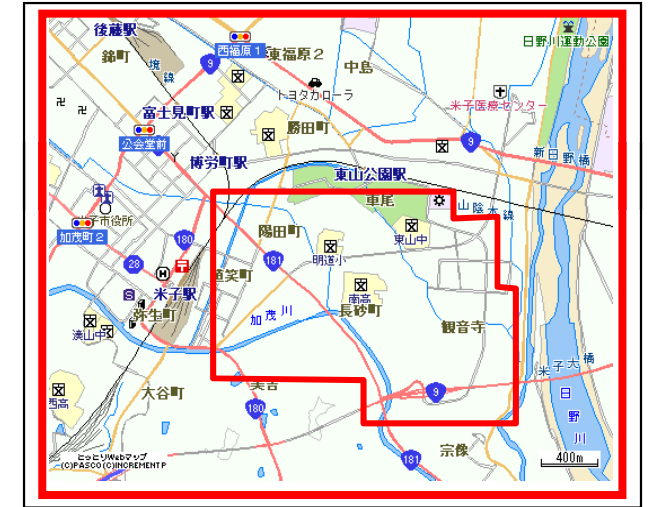

米子市明道地区 土砂災害ハザードマップ

問い合わせ先
 米子市役所 防災安全課 電話 0859-23-5337
 鳥取県防災情報
 ホームページ (<http://tottori.bosai.info/>)

位置図

項目	記号
土砂災害警戒区域	
避難場所	
主要な避難路	

- 黄色で囲まれた範囲（土砂災害警戒区域）は、「土砂災害が発生した場合、住民の生命又は身体に危害が生じる恐れのある区域」です。
- ・土砂災害警戒区域等にお住まいの方は、大雨のときには警戒避難が必要となりますので、注意してください。
- ・また、土砂災害警戒区域等以外の箇所でも土砂災害の発生する可能性がありますので、自分の住んでいる家の周辺の斜面や溪流、避難場所などをよく確認しましょう。