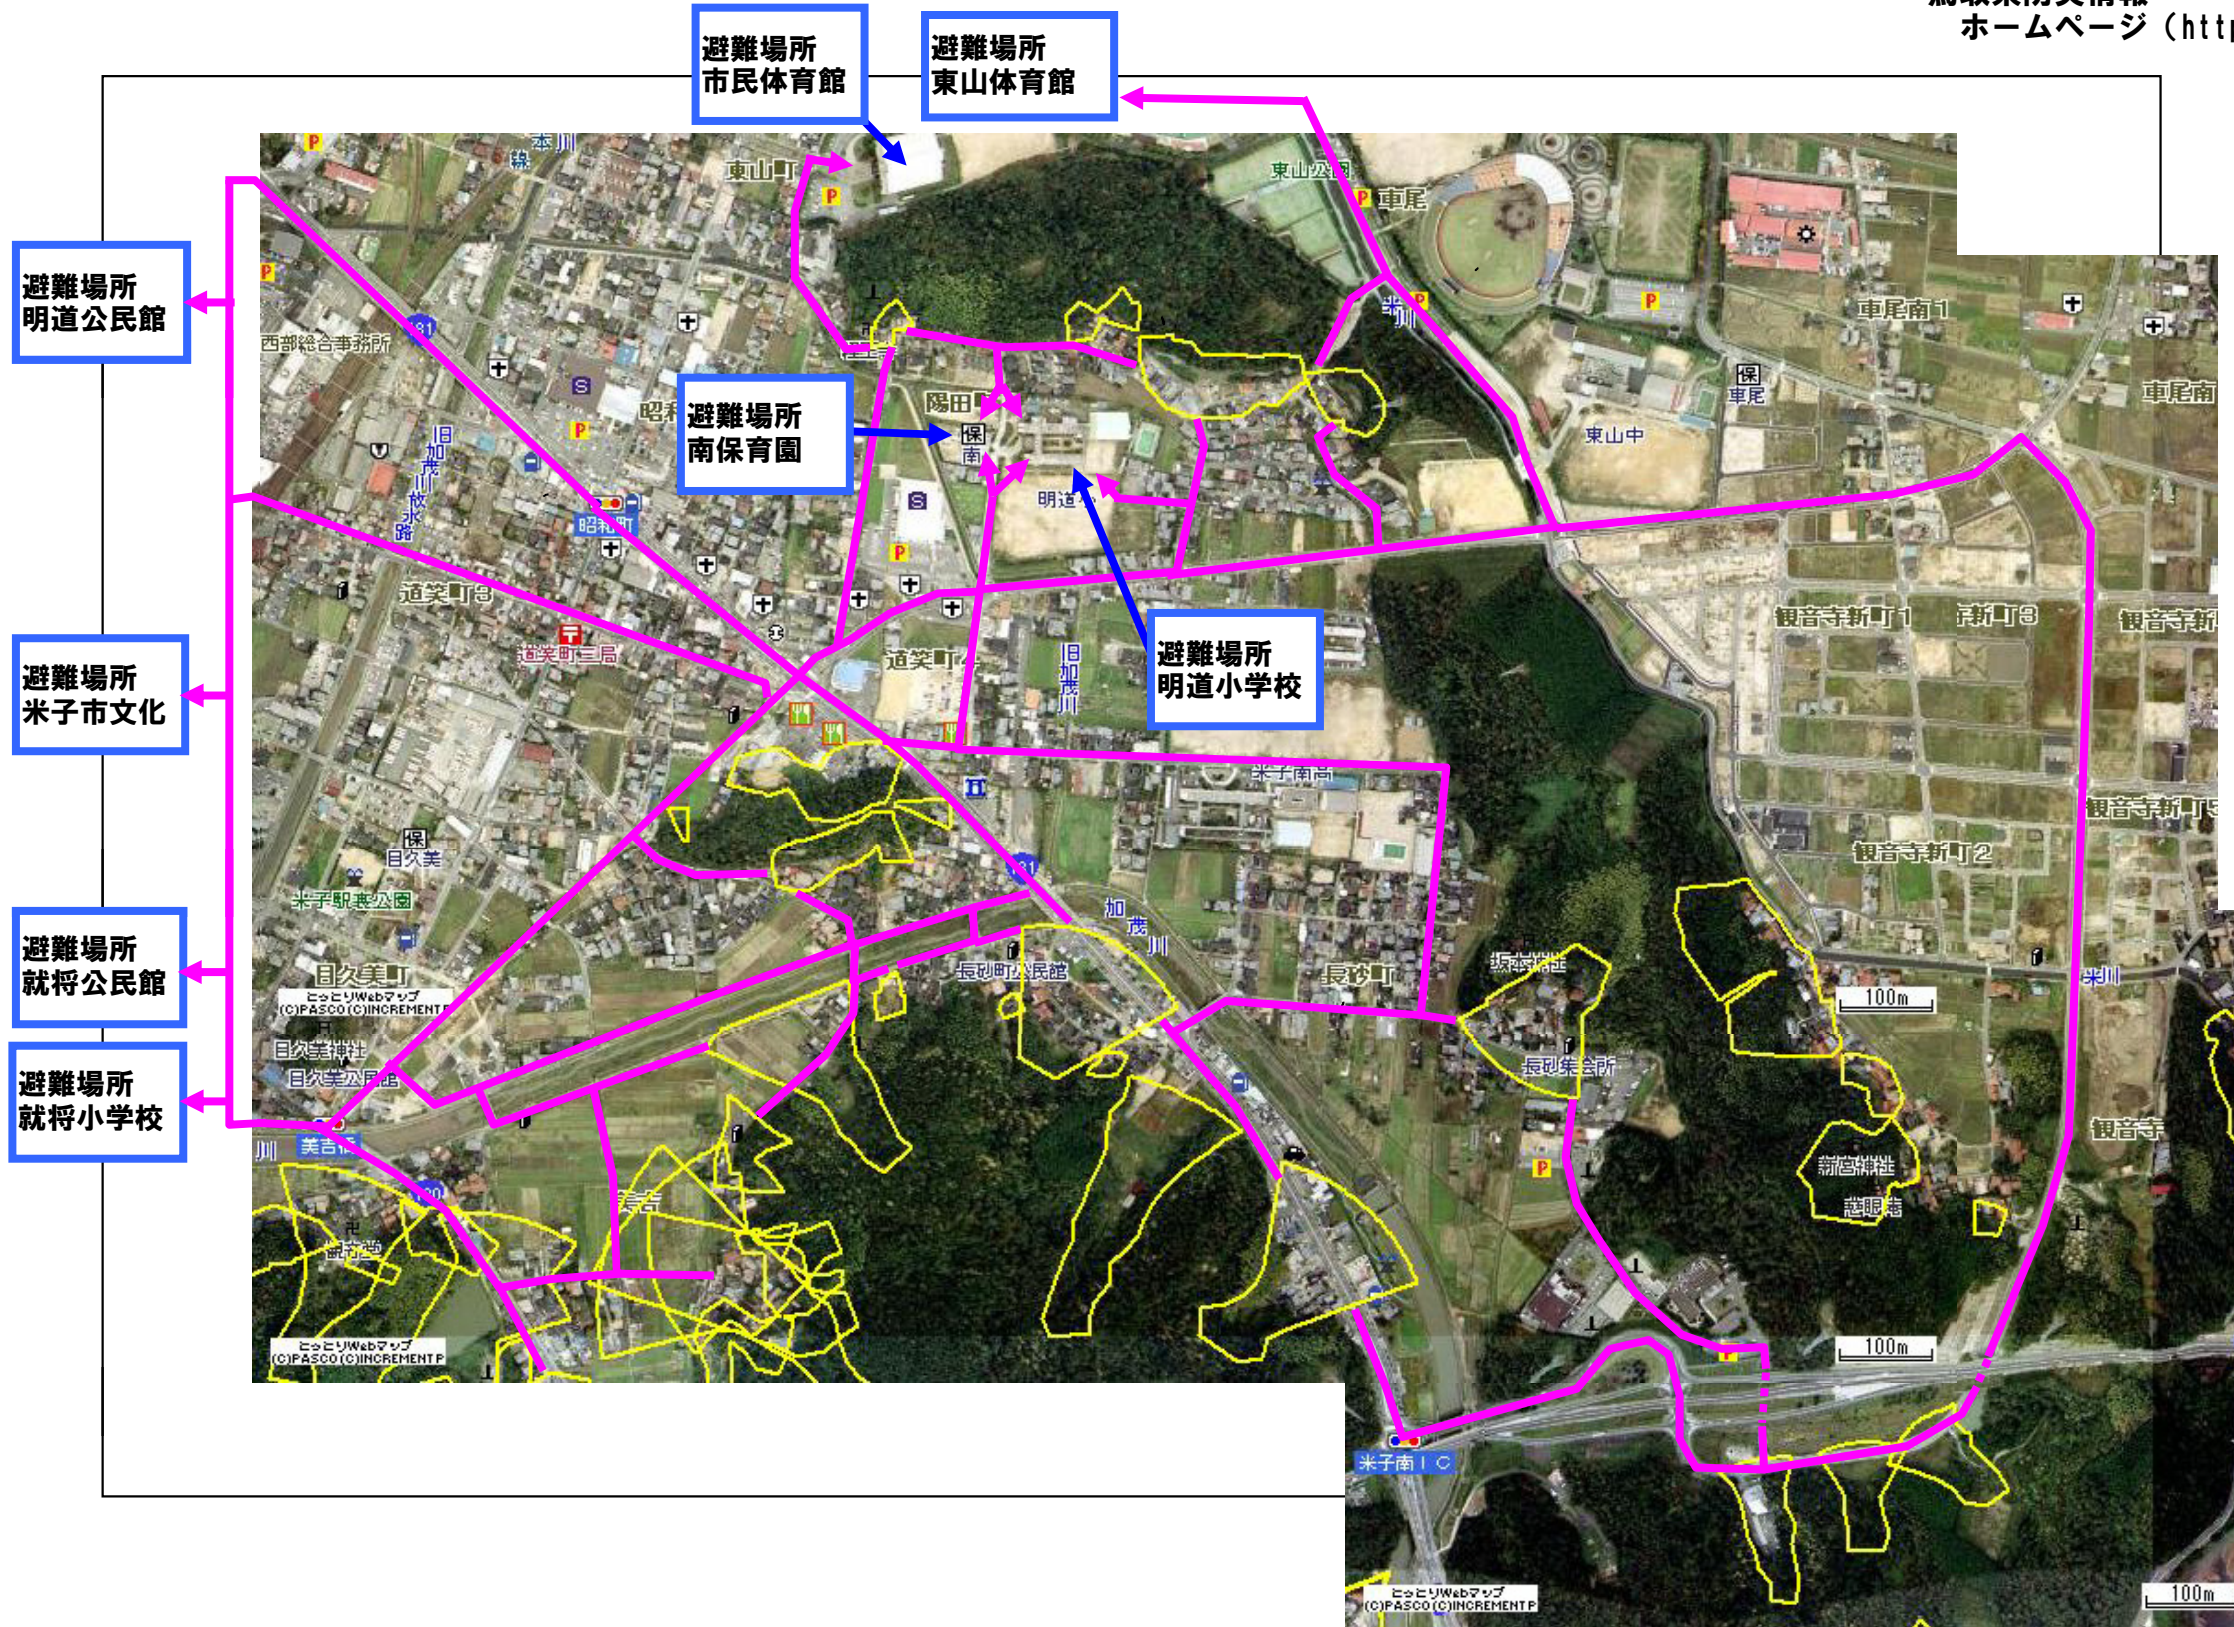

米子市明道地区 土砂災害ハザードマップ

問い合わせ先
 米子市役所 防災安全課 電話 0859-23-5337
 鳥取県防災情報
 ホームページ (<http://tottori.bosai.info/>)

位置図

項目	記号
土砂災害警戒区域	
避難場所	
主要な避難路	

- 黄色で囲まれた範囲（土砂災害警戒区域）は、「土砂災害が発生した場合、住民の生命又は身体に危害が生じる恐れのある区域」です。
- ・土砂災害警戒区域等にお住まいの方は、大雨のときには警戒避難が必要となりますので、注意してください。
- ・また、土砂災害警戒区域等以外の箇所でも土砂災害の発生する可能性がありますので、自分の住んでいる家の周辺の斜面や溪流、避難場所などをよく確認しましょう。