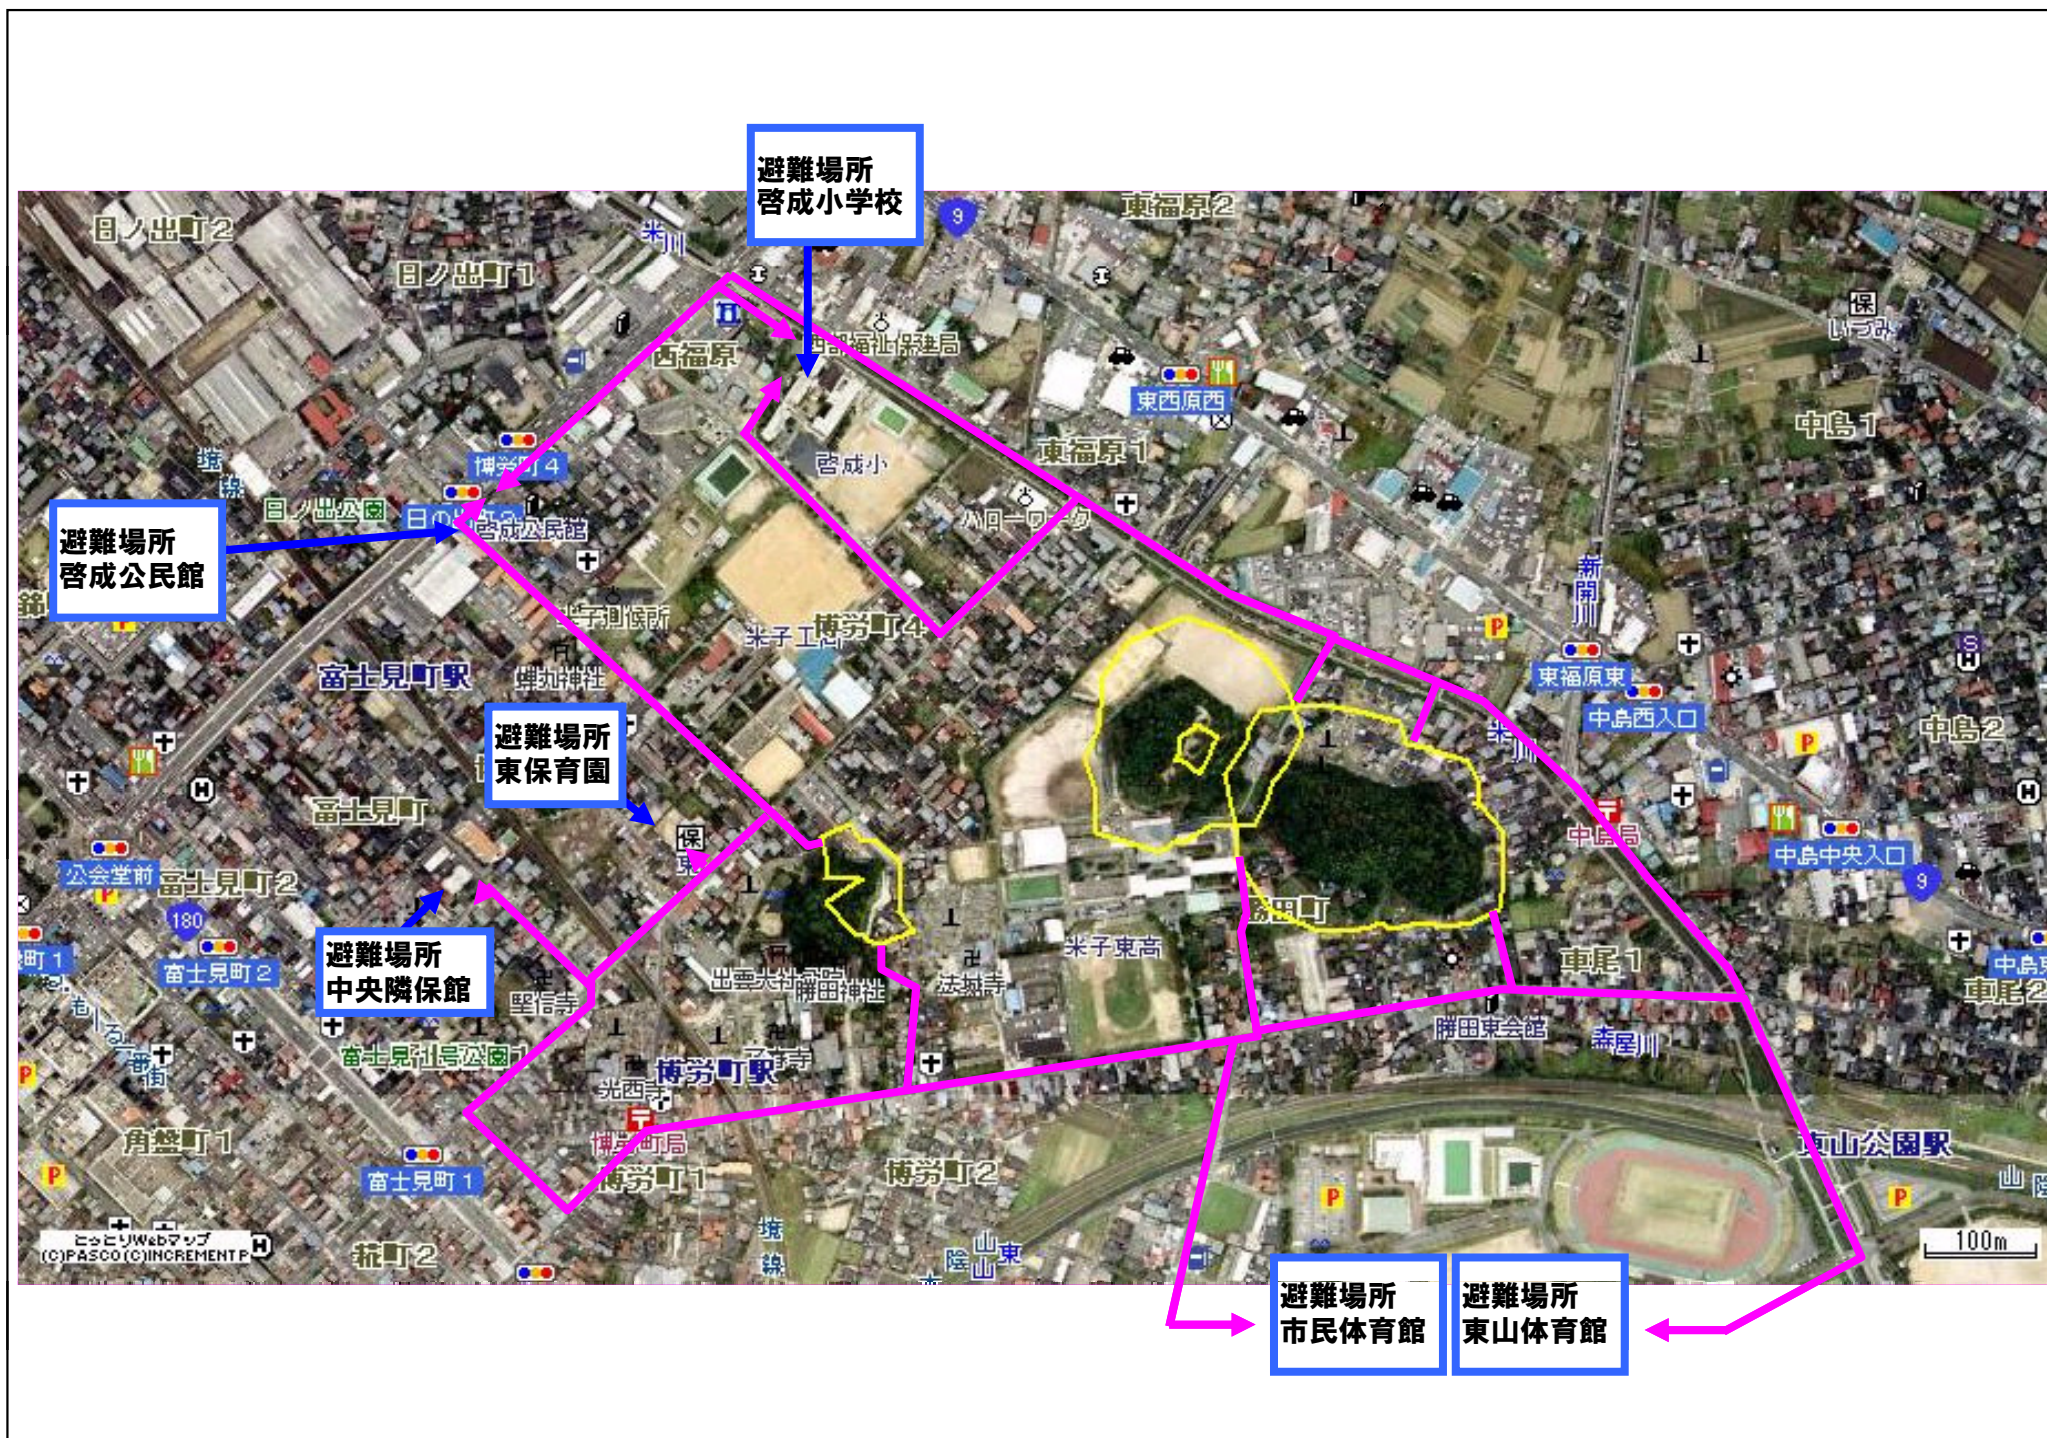

米子市啓成地区 土砂災害ハザードマップ

問い合わせ先
 米子市役所 防災安全課 電話 0859-23-5337
 鳥取県防災情報
 ホームページ (<http://tottori.bosai.info/>)

位置図

項目	記号
土砂災害警戒区域	
避難場所	
主要な避難路	

- 黄色で囲まれた範囲（土砂災害警戒区域）は、「土砂災害が発生した場合、住民の生命又は身体に危害が生じる恐れのある区域」です。
- ・土砂災害警戒区域等にお住まいの方は、大雨のときには警戒避難が必要となりますので、注意してください。
- ・また、土砂災害警戒区域等以外の箇所でも土砂災害の発生する可能性がありますので、自分の住んでいる家の周辺の斜面や溪流、避難場所などをよく確認しましょう。