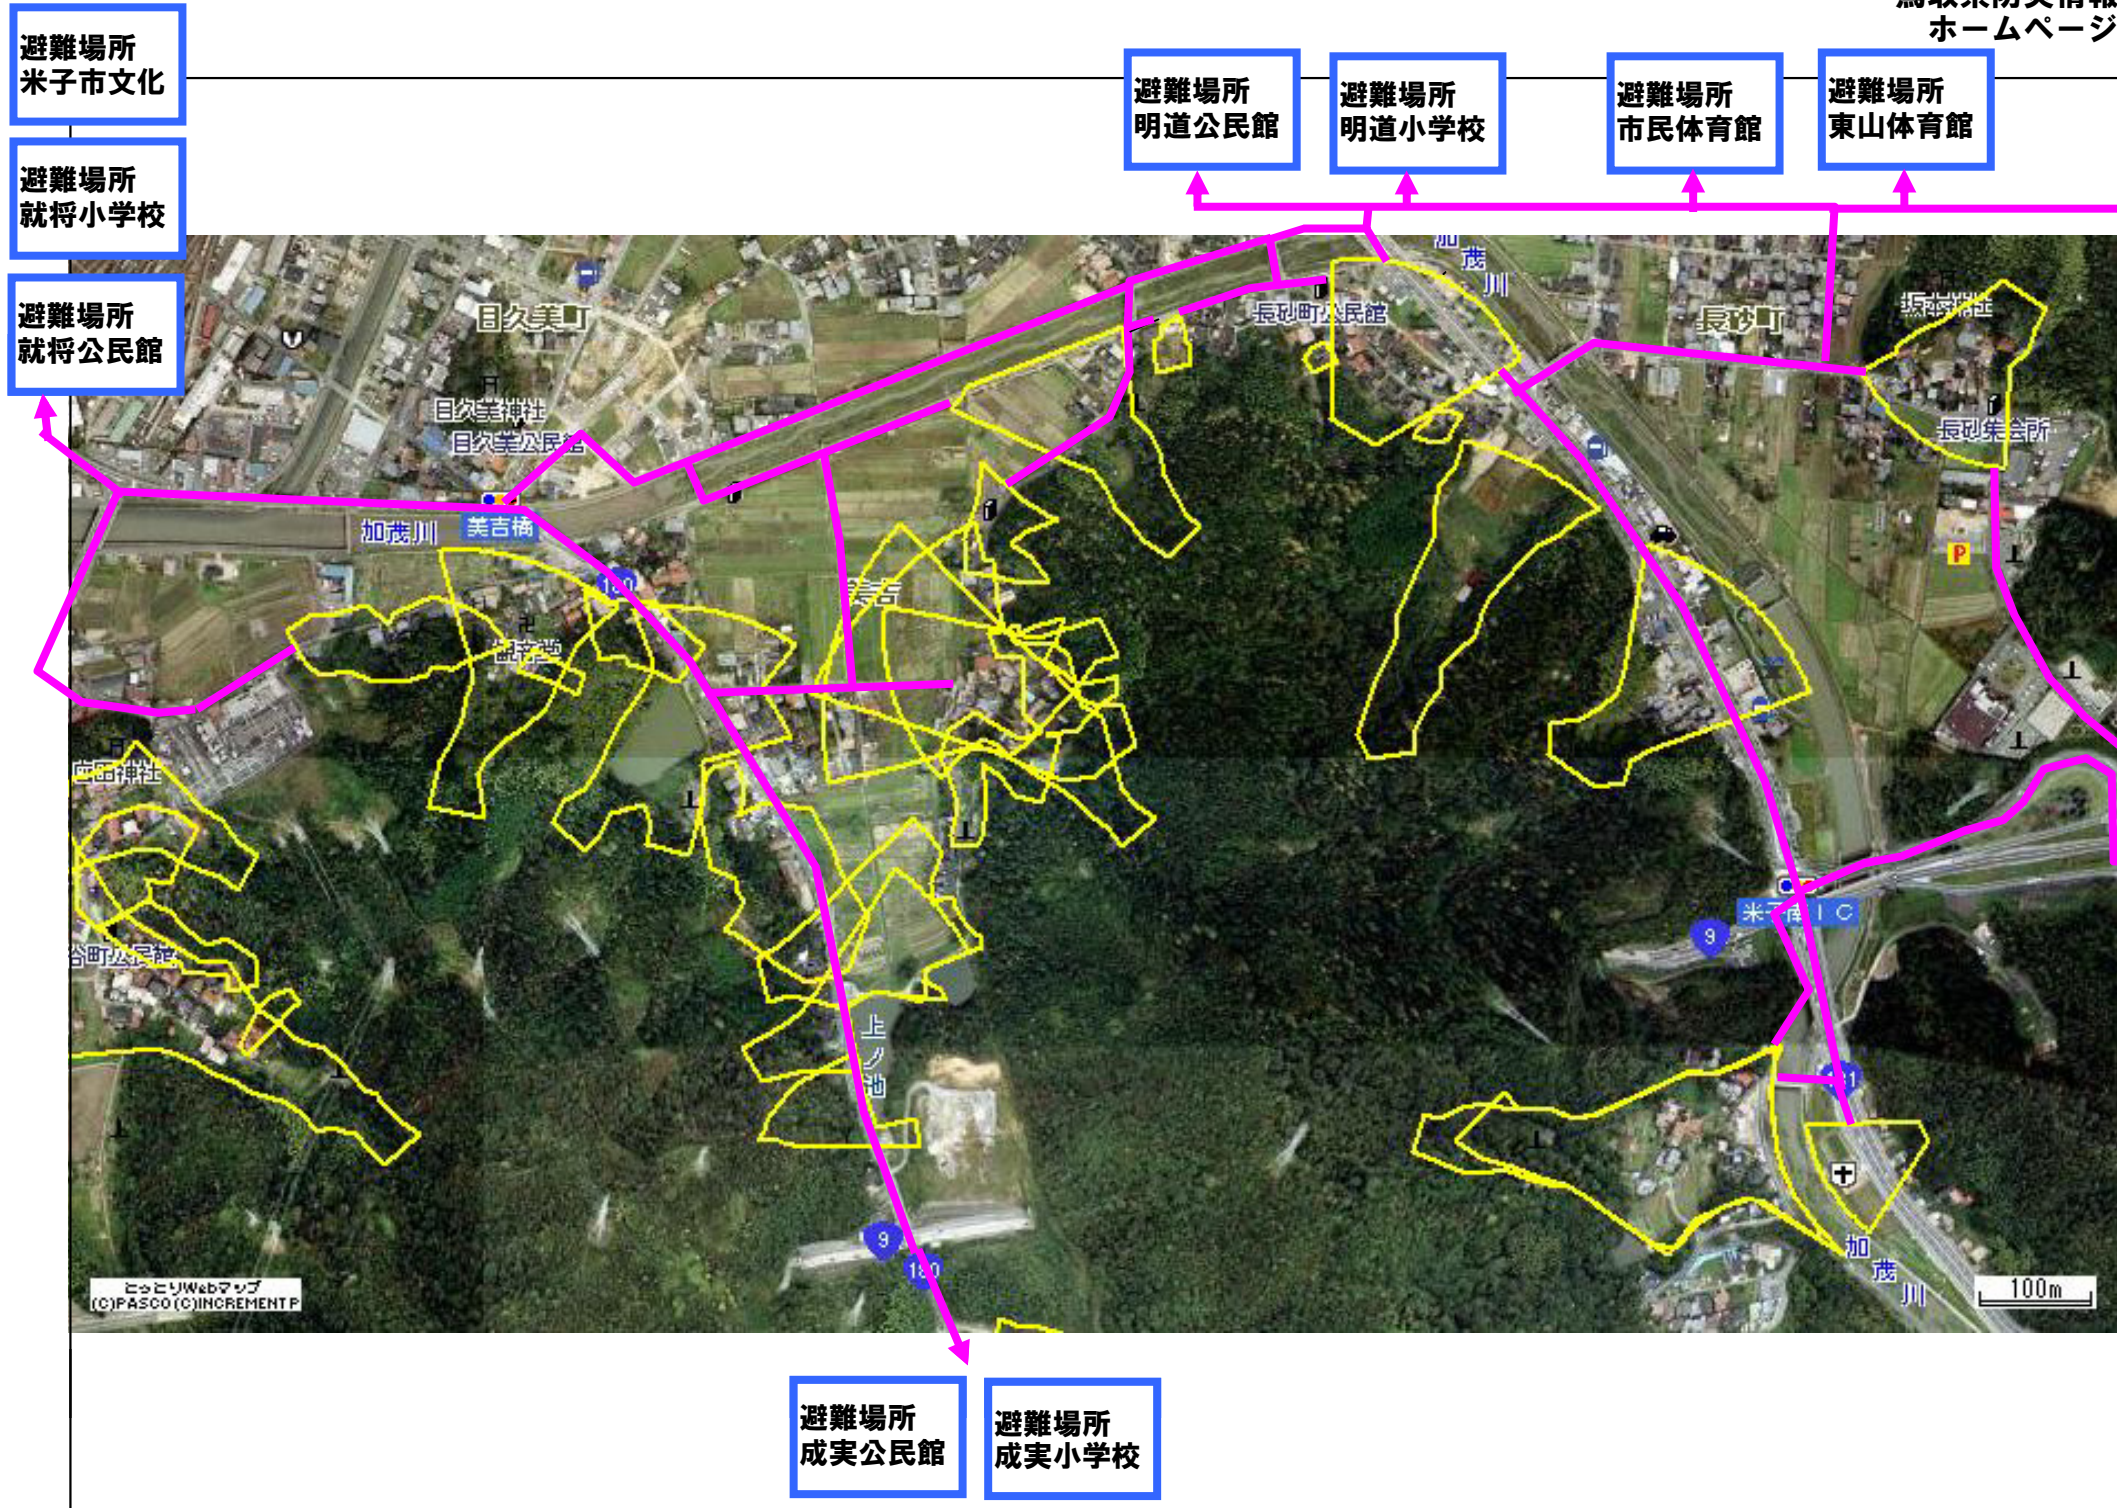

# 米子市就将、成実地区 土砂災害ハザードマップ

問い合わせ先  
 米子市役所 防災安全課 電話 0859-23-5337  
 鳥取県防災情報  
 ホームページ (<http://tottori.bosai.info/>)

位置図

項目	記号
土砂災害警戒区域	
避難場所	
主要な避難路	

- 黄色で囲まれた範囲（土砂災害警戒区域）は、「土砂災害が発生した場合、住民の生命又は身体に危害が生じる恐れのある区域」です。
- ・土砂災害警戒区域等にお住まいの方は、大雨のときには警戒避難が必要となりますので、注意してください。
- ・また、土砂災害警戒区域等以外の箇所でも土砂災害の発生する可能性がありますので、自分の住んでいる家の周辺の斜面や溪流、避難場所などをよく確認しましょう。