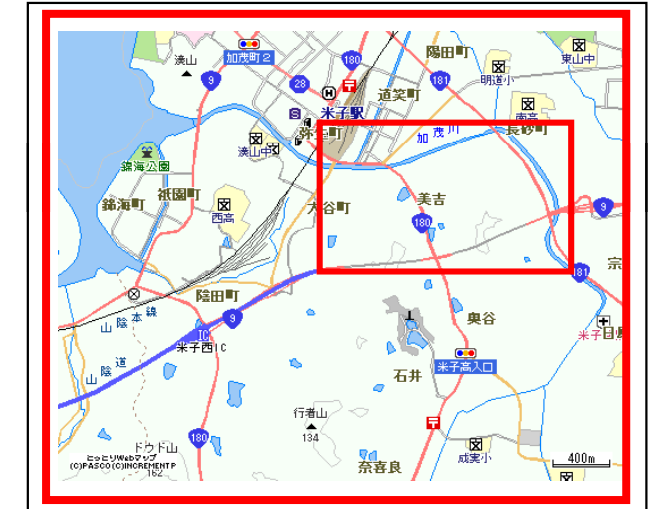

# 米子市就将、成実地区 土砂災害ハザードマップ

問い合わせ先  
 米子市役所 防災安全課 電話 0859-23-5337  
 鳥取県防災情報  
 ホームページ (<http://tottori.bosai.info/>)

位置図

項目	記号
土砂災害警戒区域	
避難場所	
主要な避難路	

- 黄色で囲まれた範囲（土砂災害警戒区域）は、「土砂災害が発生した場合、住民の生命又は身体に危害が生じる恐れのある区域」です。
- ・土砂災害警戒区域等にお住まいの方は、大雨のときには警戒避難が必要となりますので、注意してください。
- ・また、土砂災害警戒区域等以外の箇所でも土砂災害の発生する可能性がありますので、自分の住んでいる家の周辺の斜面や溪流、避難場所などをよく確認しましょう。