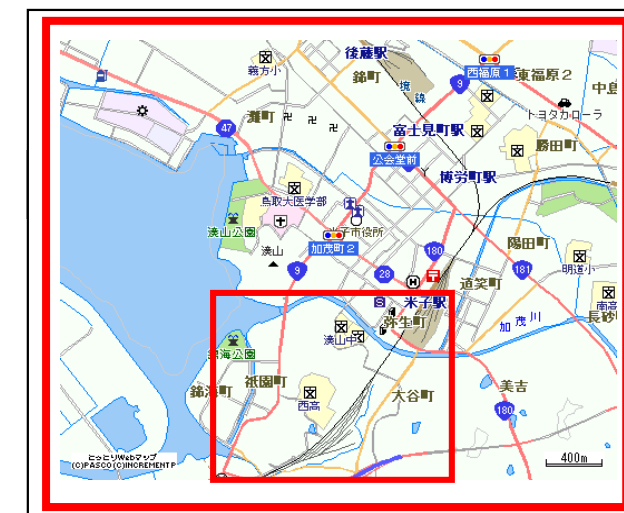

米子市就将地区2 土砂災害ハザードマップ

問い合わせ先
 米子市役所 防災安全課 電話 0859-23-5337
 鳥取県防災情報
 ホームページ (<http://tottori.bosai.info/>)

位置図

項目	記号
土砂災害警戒区域	
避難場所	
主要な避難路	

- 黄色で囲まれた範囲（土砂災害警戒区域）は、「土砂災害が発生した場合、住民の生命又は身体に危害が生じる恐れのある区域」です。
- ・土砂災害警戒区域等にお住まいの方は、大雨のときには警戒避難が必要となりますので、注意してください。
- ・また、土砂災害警戒区域等以外の箇所でも土砂災害の発生する可能性がありますので、自分の住んでいる家の周辺の斜面や溪流、避難場所などをよく確認しましょう。