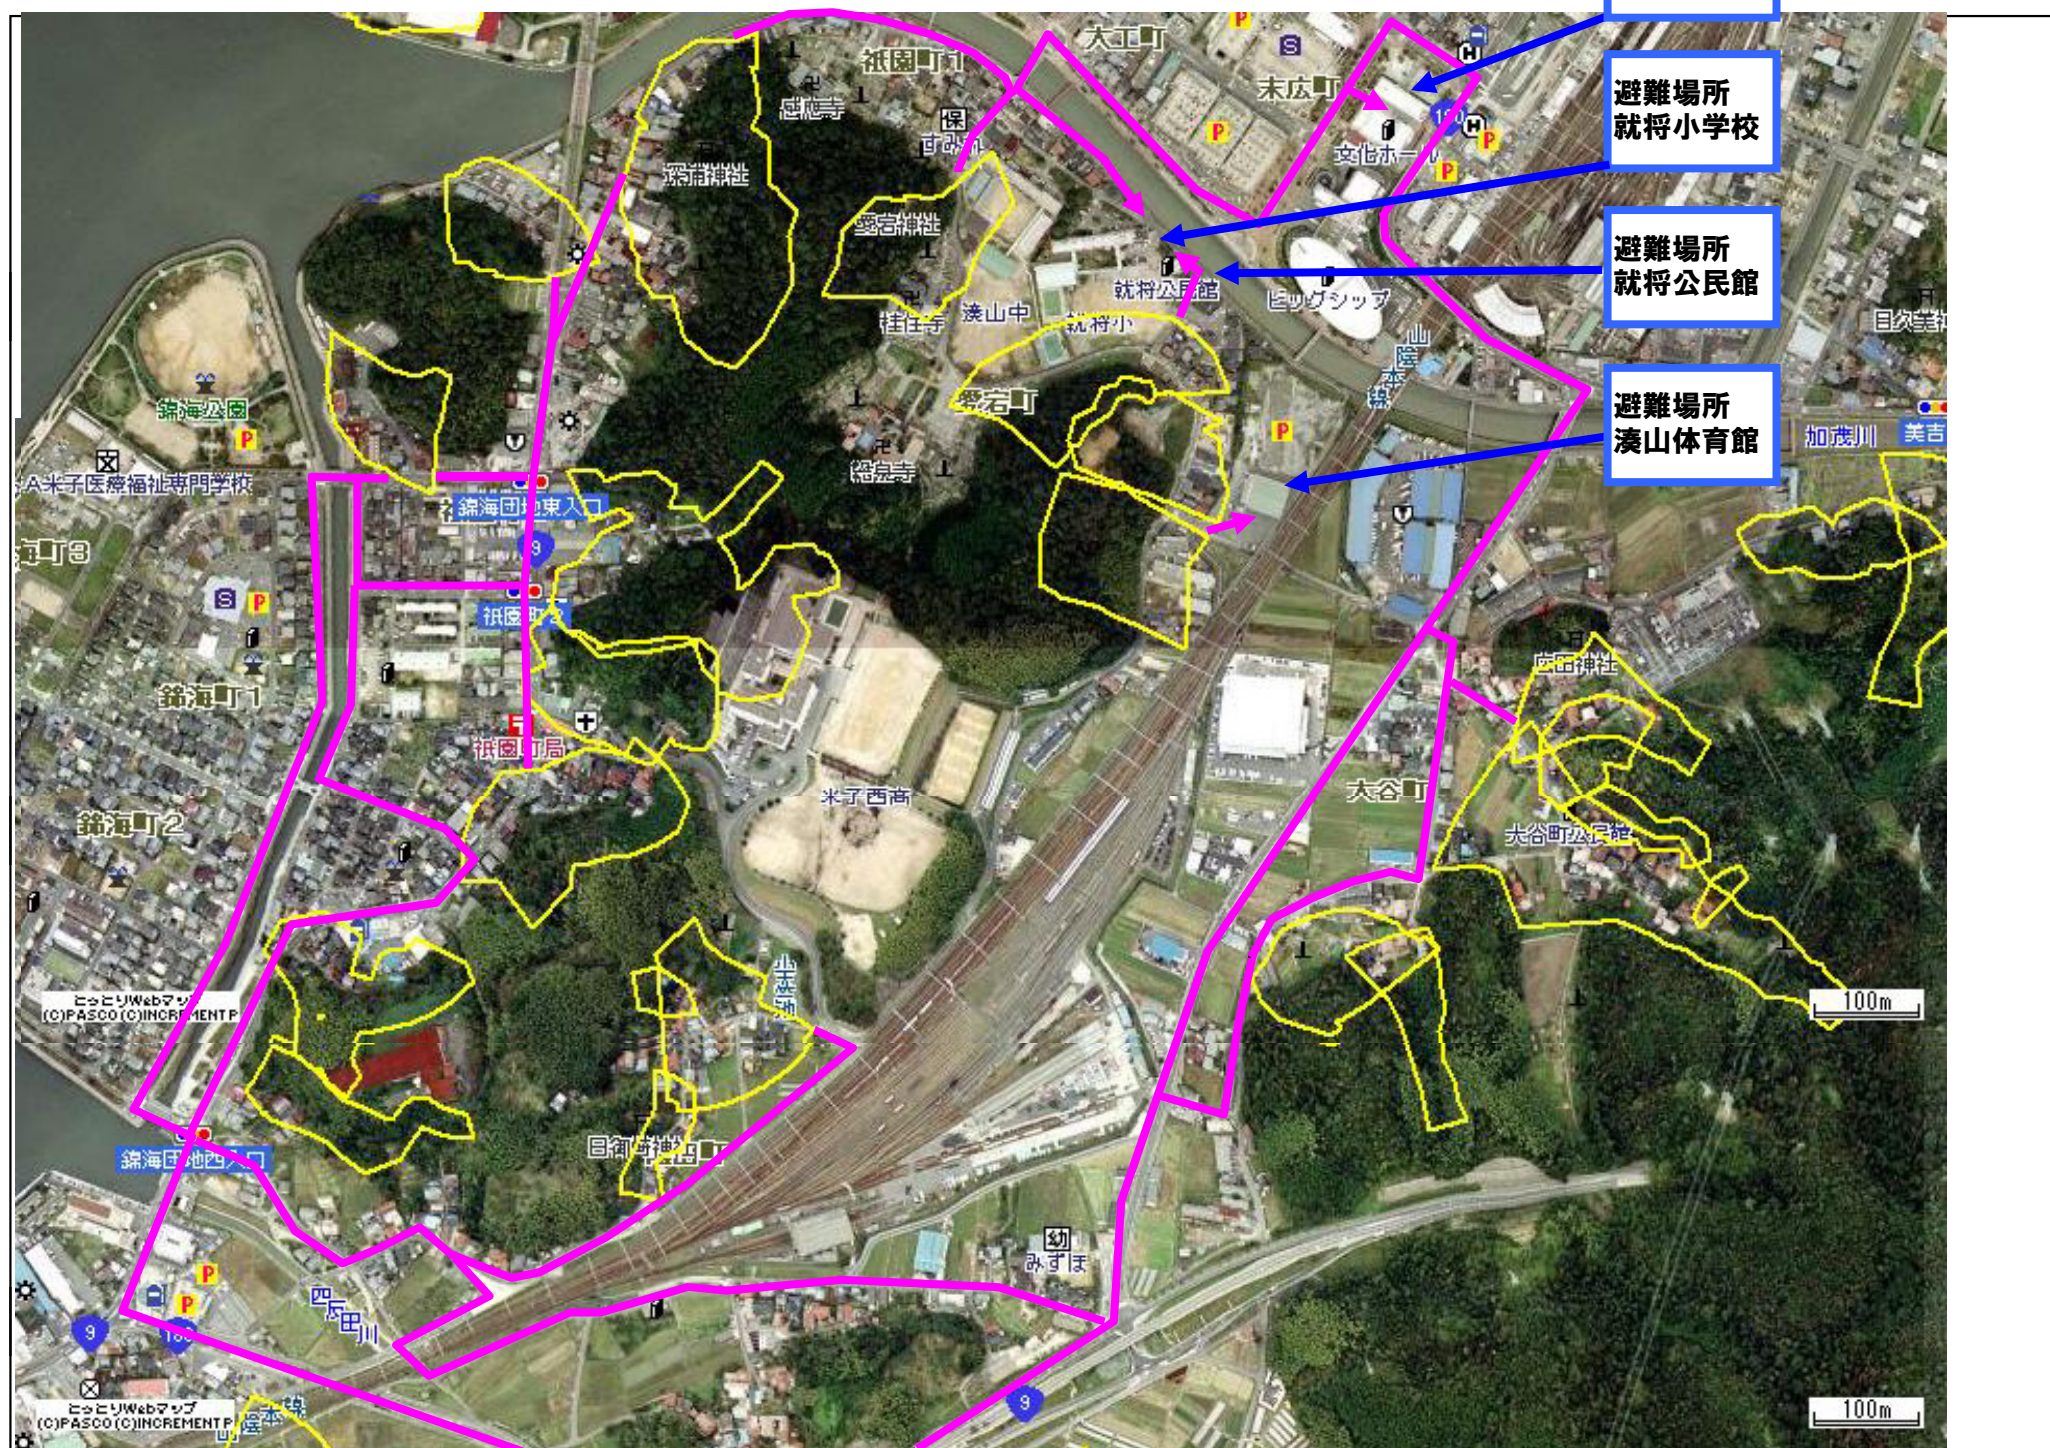

米子市就将地区2 土砂災害ハザードマップ

問い合わせ先
 米子市役所 防災安全課 電話 0859-23-5337
 鳥取県防災情報
 ホームページ (<http://tottori.bosai.info/>)

位置図

項目	記号
土砂災害警戒区域	
避難場所	
主要な避難路	

- 黄色で囲まれた範囲（土砂災害警戒区域）は、「土砂災害が発生した場合、住民の生命又は身体に危害が生じる恐れのある区域」です。
- ・土砂災害警戒区域等にお住まいの方は、大雨のときには警戒避難が必要となりますので、注意してください。
- ・また、土砂災害警戒区域等以外の箇所でも土砂災害の発生する可能性がありますので、自分の住んでいる家の周辺の斜面や溪流、避難場所などをよく確認しましょう。