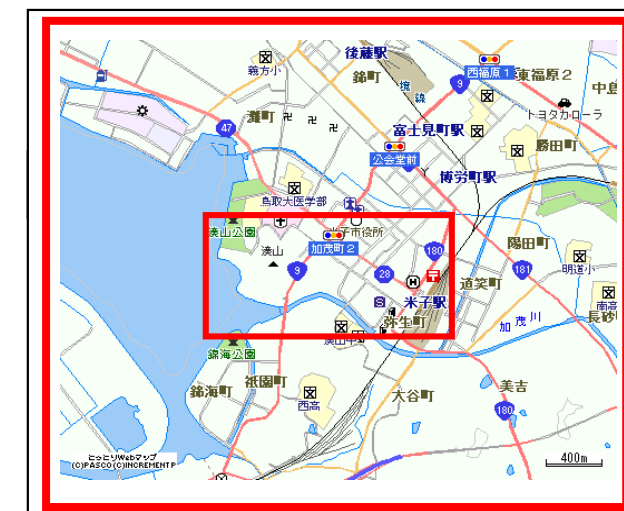

# 米子市就将地区1 土砂災害ハザードマップ

問い合わせ先  
 米子市役所 防災安全課 電話 0859-23-5337  
 鳥取県防災情報  
 ホームページ (<http://tottori.bosai.info/>)

位置図

項目	記号
土砂災害警戒区域	
避難場所	
主要な避難路	

- 黄色で囲まれた範囲（土砂災害警戒区域）は、「土砂災害が発生した場合、住民の生命又は身体に危害が生じる恐れのある区域」です。
- ・土砂災害警戒区域等にお住まいの方は、大雨のときには警戒避難が必要となりますので、注意してください。
- ・また、土砂災害警戒区域等以外の箇所でも土砂災害の発生する可能性がありますので、自分の住んでいる家の周辺の斜面や溪流、避難場所などをよく確認しましょう。