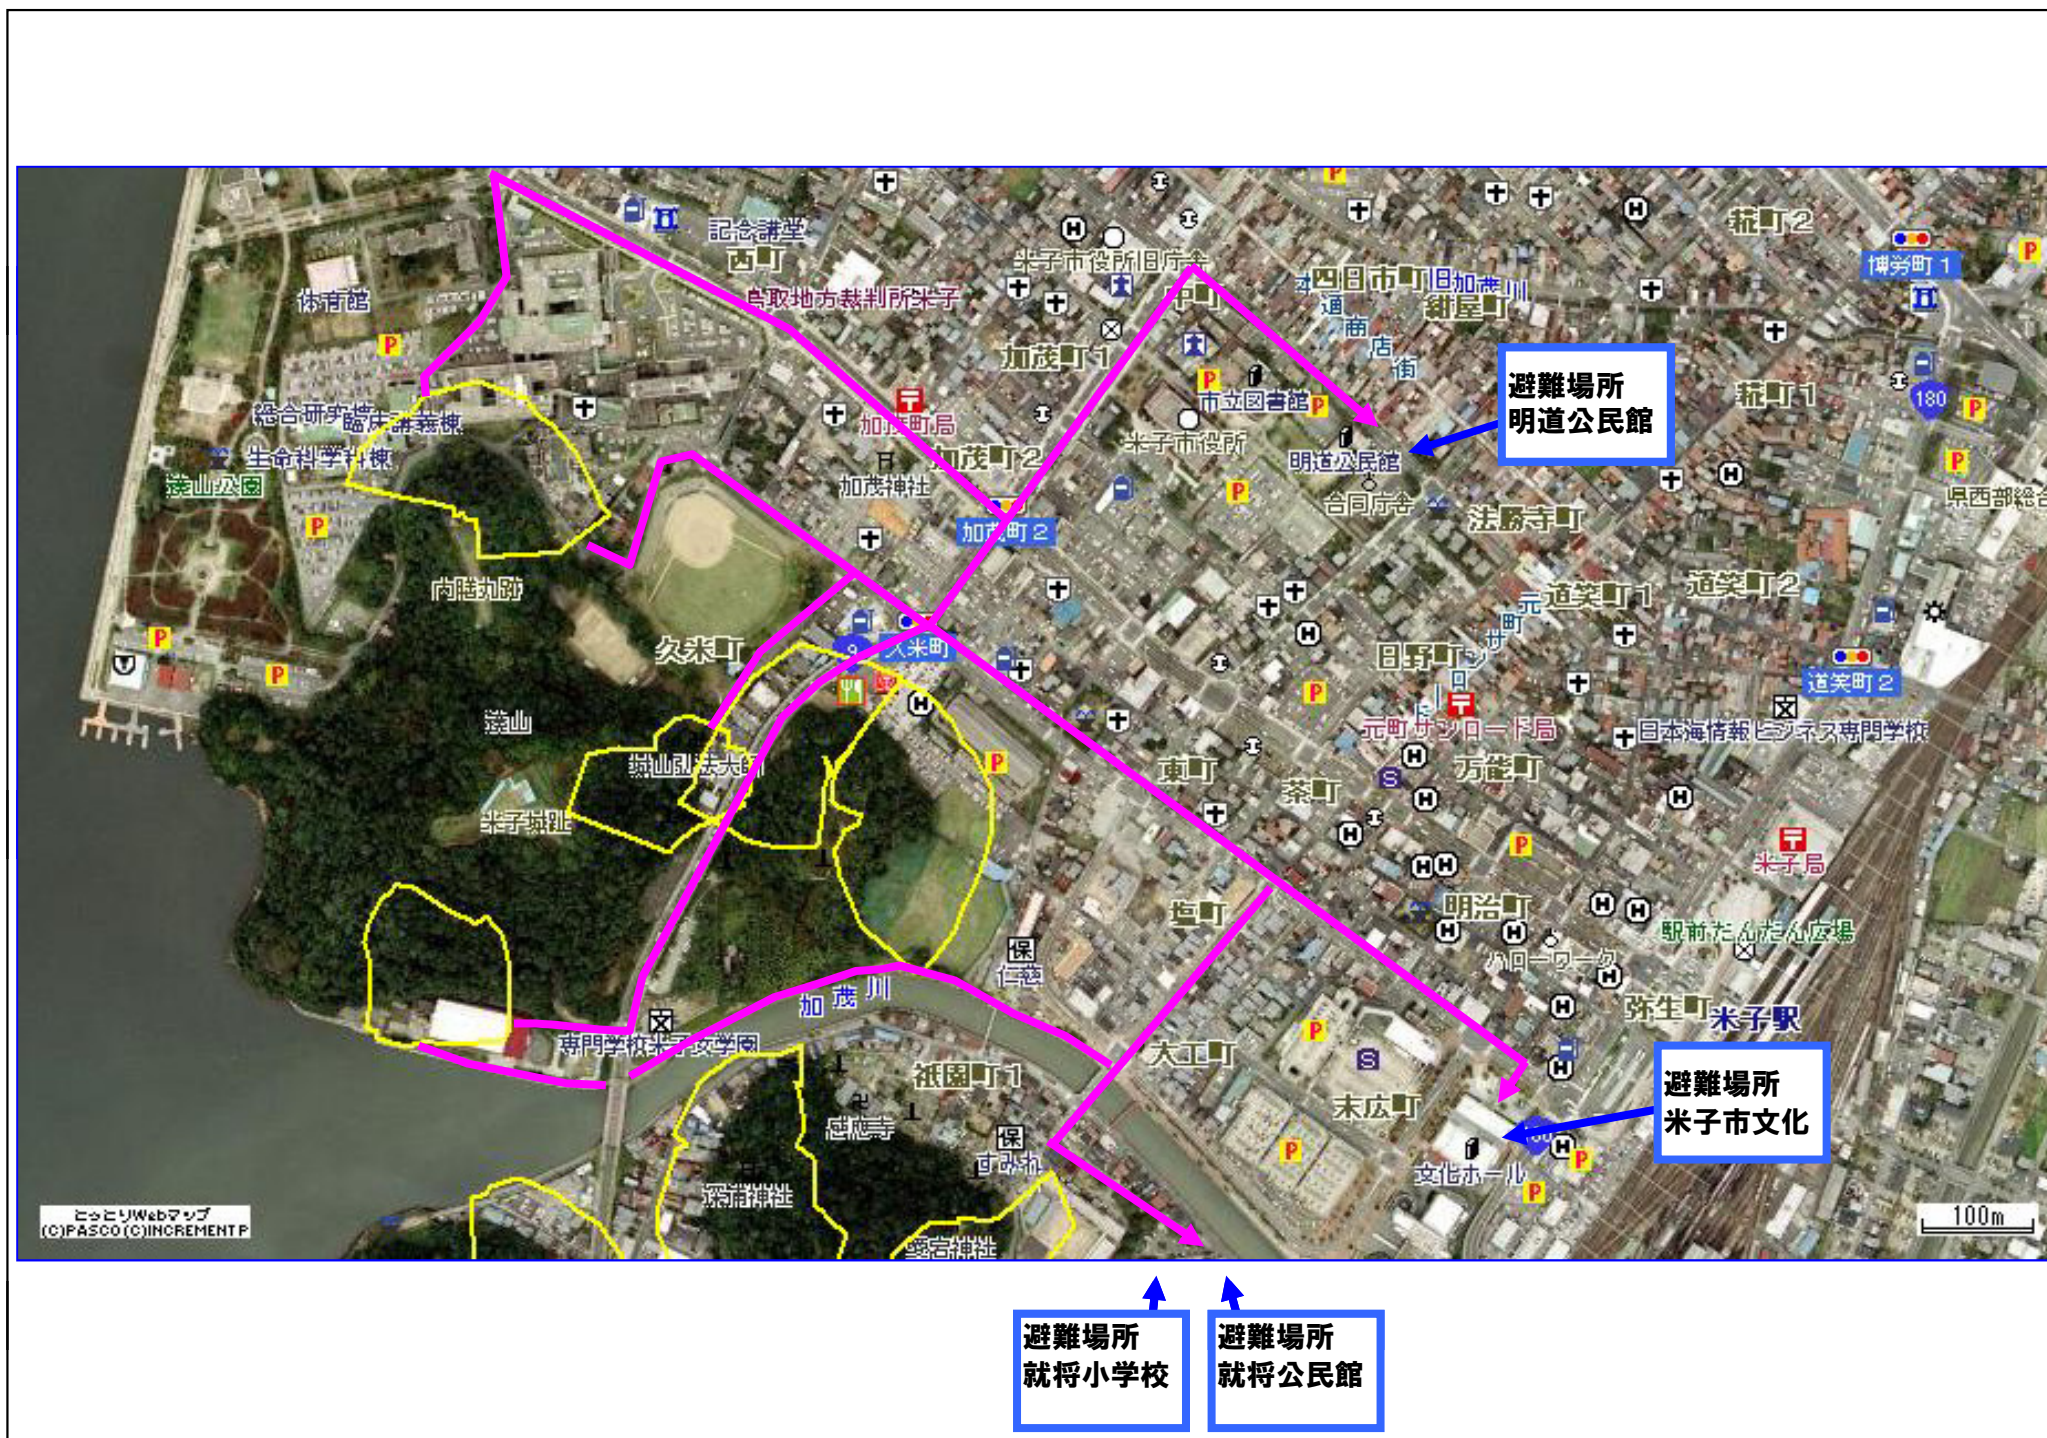

# 米子市就将地区1 土砂災害ハザードマップ

問い合わせ先  
 米子市役所 防災安全課 電話 0859-23-5337  
 鳥取県防災情報  
 ホームページ (<http://tottori.bosai.info/>)

位置図

項目	記号
土砂災害警戒区域	
避難場所	
主要な避難路	

- 黄色で囲まれた範囲（土砂災害警戒区域）は、「土砂災害が発生した場合、住民の生命又は身体に危害が生じる恐れのある区域」です。
- ・土砂災害警戒区域等にお住まいの方は、大雨のときには警戒避難が必要となりますので、注意してください。
- ・また、土砂災害警戒区域等以外の箇所でも土砂災害の発生する可能性がありますので、自分の住んでいる家の周辺の斜面や溪流、避難場所などをよく確認しましょう。