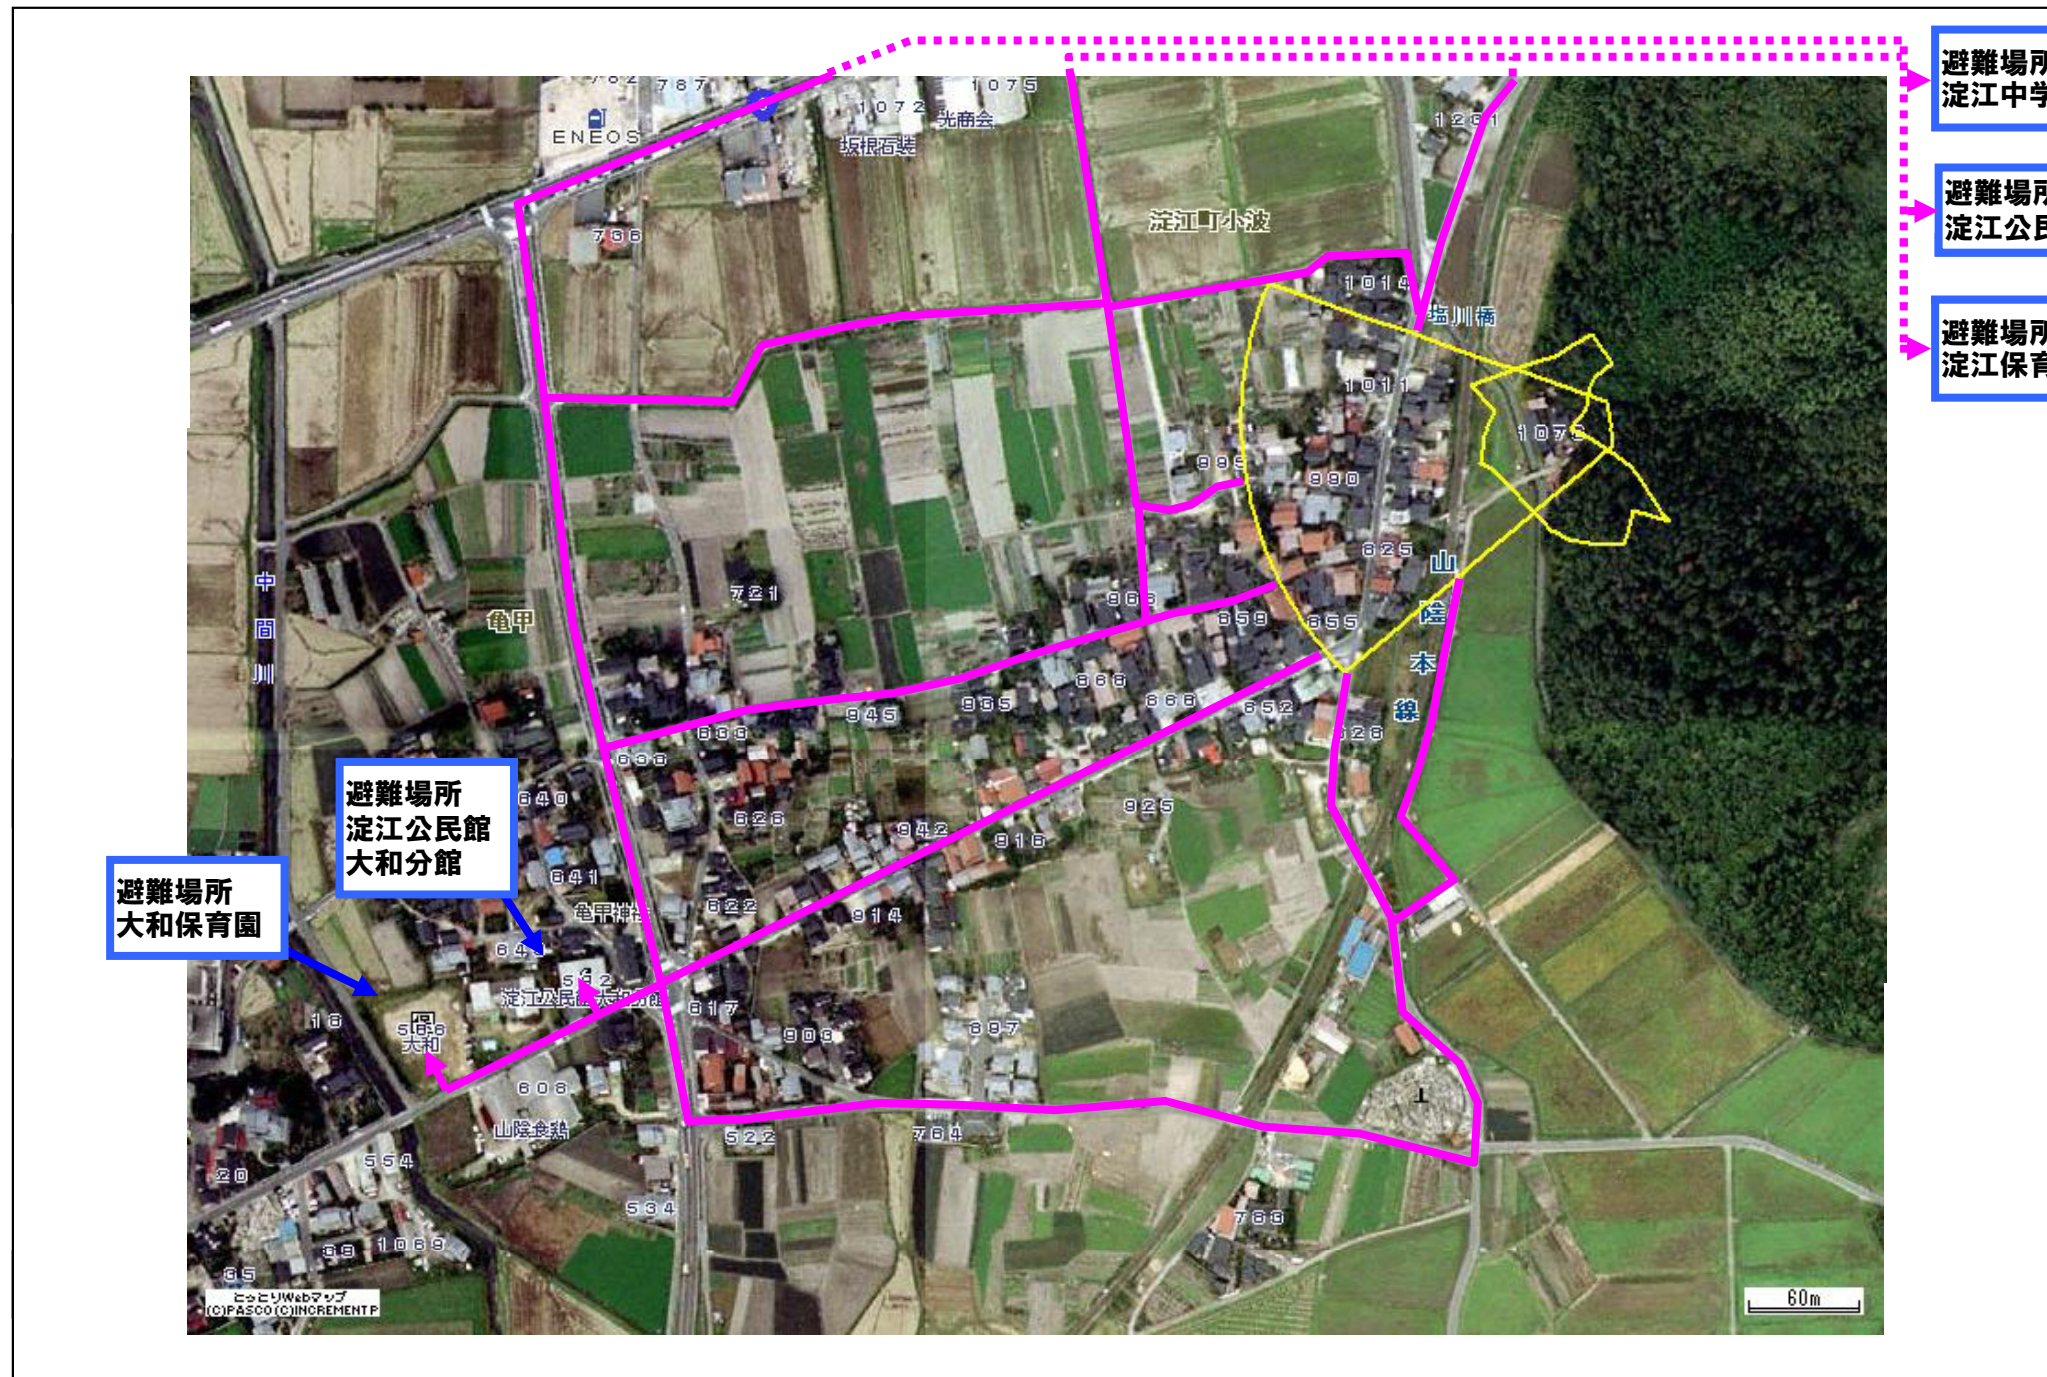

米子市淀江（小波）地区 土砂災害ハザードマップ

問い合わせ先
 米子市役所 防災安全課 電話 0859-23-5337
 米子市淀江支所 地域生活課 電話 0859-56-3112
 鳥取県防災情報
 ホームページ (<http://tottori.bosai.info/>)

位置図

項目	記号
土砂災害警戒区域	
避難場所	
主要な避難路	

- 黄色で囲まれた範囲(土砂災害警戒区域)は、「土砂災害が発生した場合、住民の生命又は身体に危害が生じる恐れのある区域」です。
- ・土砂災害警戒区域等にお住まいの方は、大雨のときには警戒避難が必要となりますので、注意してください。
- ・また、土砂災害警戒区域等以外の箇所でも土砂災害の発生する可能性がありますので、自分の住んでいる家の周辺の斜面や溪流、避難場所などをよく確認しましょう。