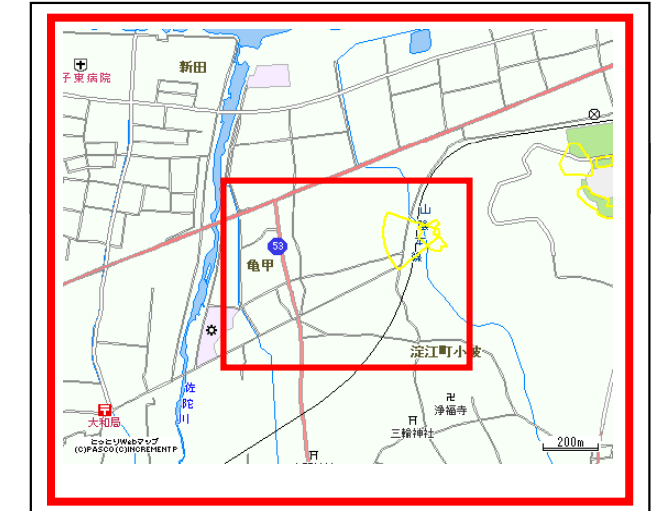

米子市淀江（小波）地区 土砂災害ハザードマップ

問い合わせ先
 米子市役所 防災安全課 電話 0859-23-5337
 米子市淀江支所 地域生活課 電話 0859-56-3112
 鳥取県防災情報
 ホームページ (<http://tottori.bosai.info/>)

位置図

項目	記号
土砂災害警戒区域	
避難場所	
主要な避難路	

- 黄色で囲まれた範囲(土砂災害警戒区域)は、「土砂災害が発生した場合、住民の生命又は身体に危害が生じる恐れのある区域」です。
- ・土砂災害警戒区域等にお住まいの方は、大雨のときには警戒避難が必要となりますので、注意してください。
- ・また、土砂災害警戒区域等以外の箇所でも土砂災害の発生する可能性がありますので、自分の住んでいる家の周辺の斜面や溪流、避難場所などをよく確認しましょう。