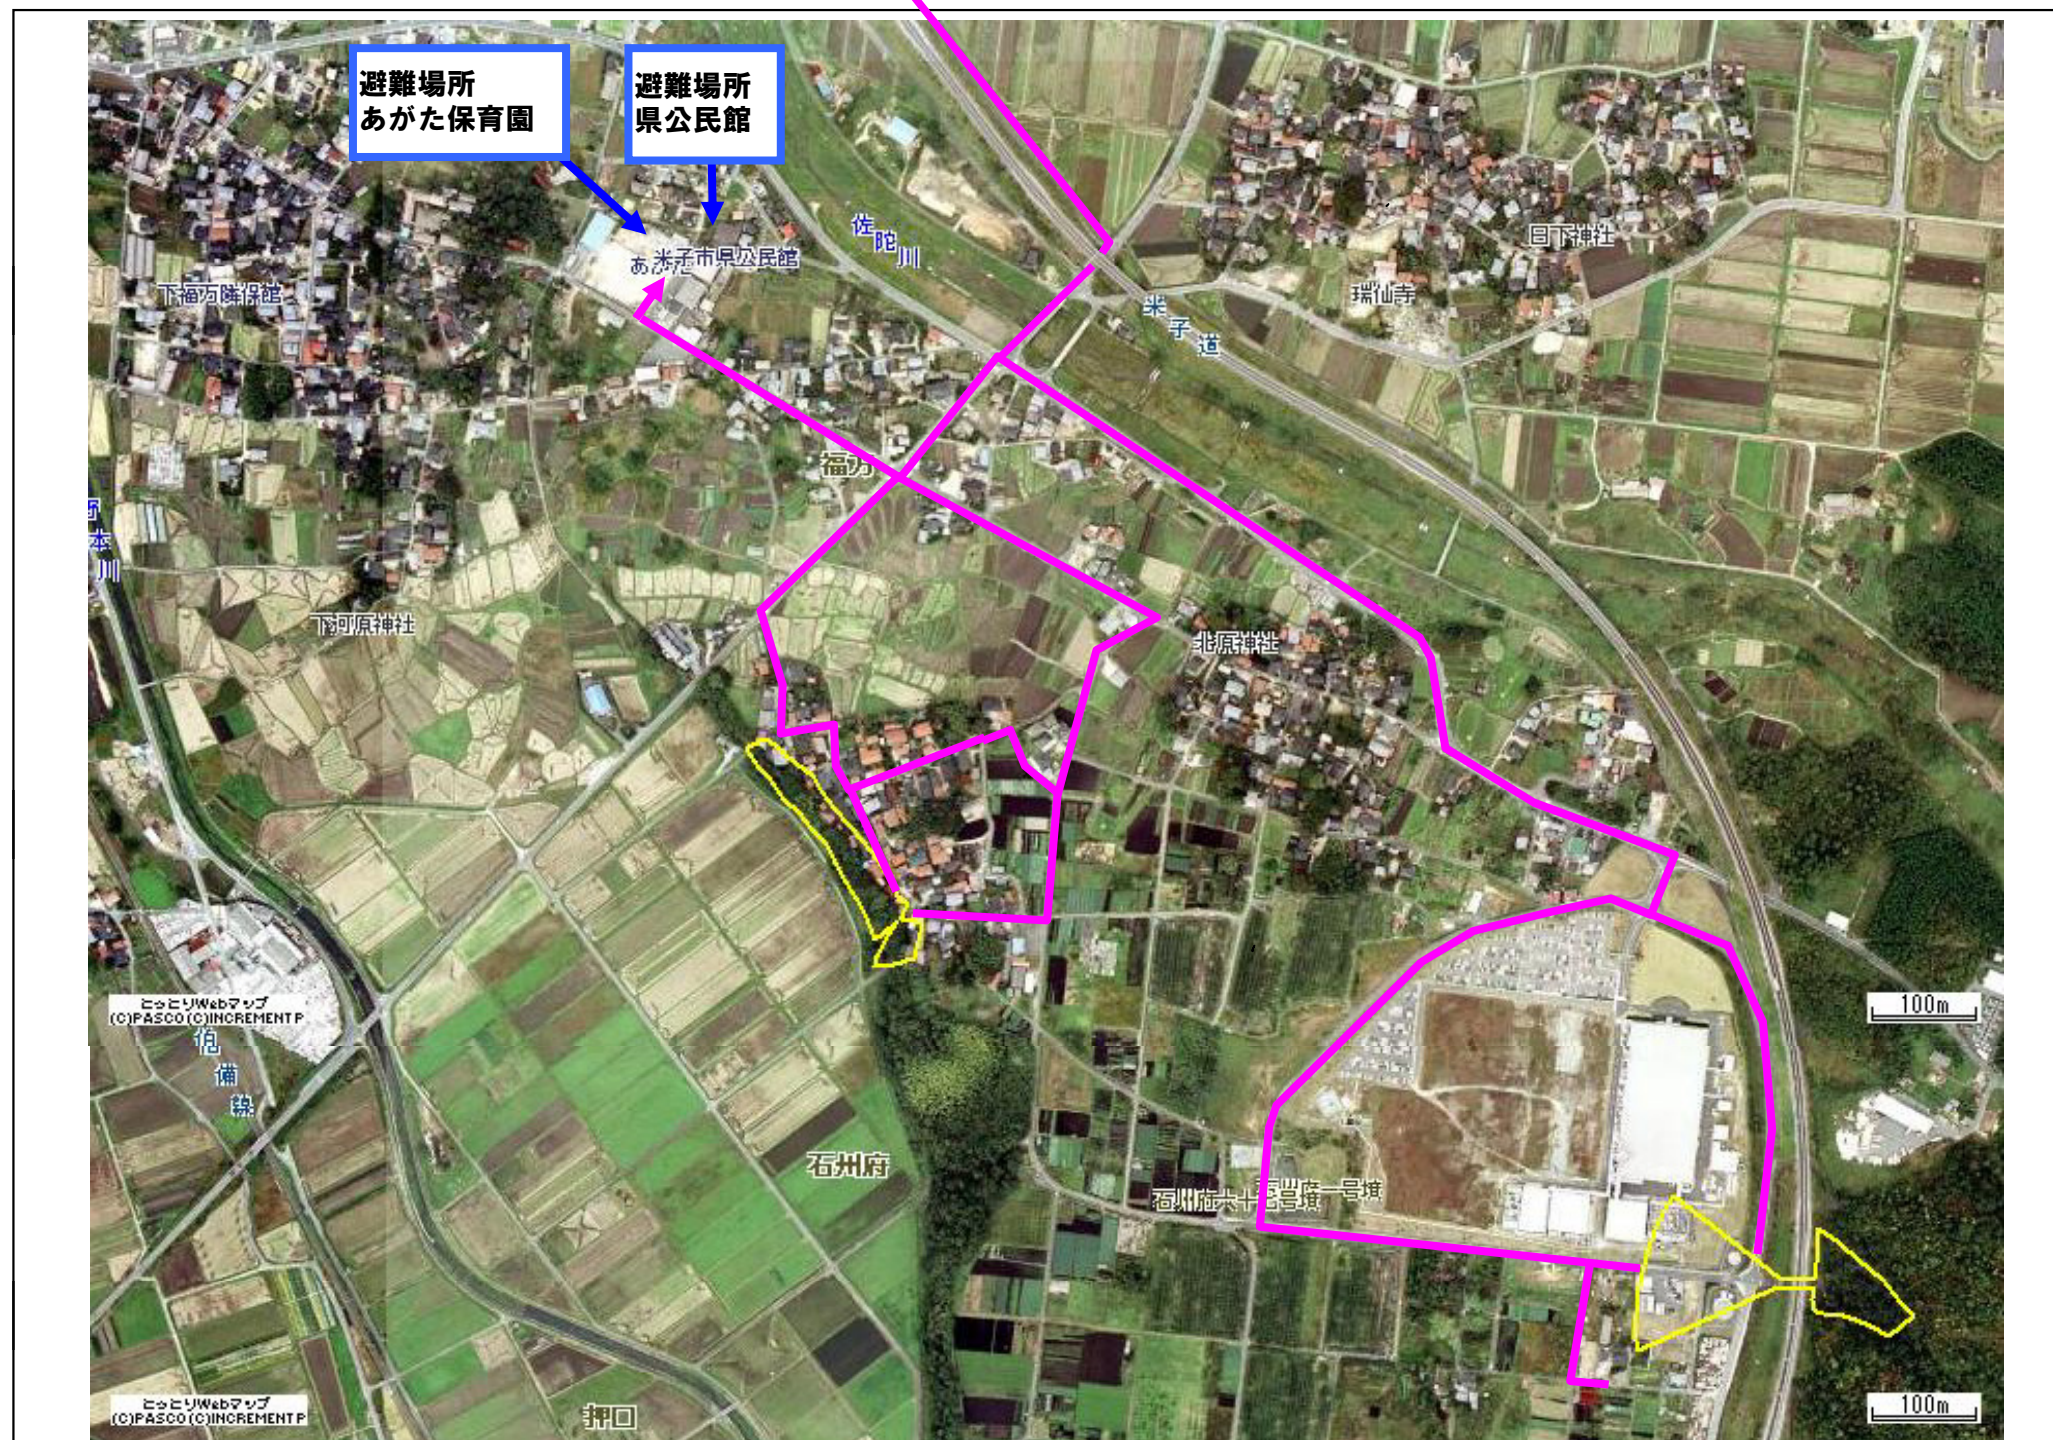

米子市県地区 土砂災害ハザードマップ

問い合わせ先
 米子市役所 防災安全課 電話 0859-23-5337
 鳥取県防災情報
 ホームページ (<http://tottori.bosai.info/>)

位置図

項目	記号
土砂災害警戒区域	
避難場所	
主要な避難路	

- 黄色で囲まれた範囲（土砂災害警戒区域）は、「土砂災害が発生した場合、住民の生命又は身体に危害が生じる恐れのある区域」です。
- ・土砂災害警戒区域等にお住まいの方は、大雨のときには警戒避難が必要となりますので、注意してください。
- ・また、土砂災害警戒区域等以外の箇所でも土砂災害の発生する可能性がありますので、自分の住んでいる家の周辺の斜面や溪流、避難場所などをよく確認しましょう。