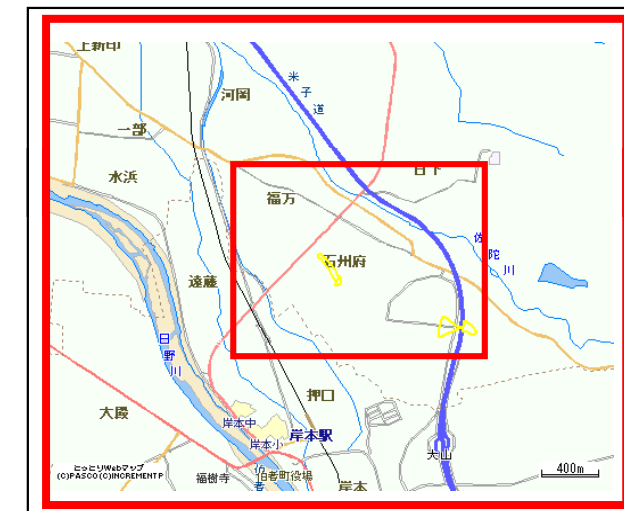

米子市県地区 土砂災害ハザードマップ

問い合わせ先
 米子市役所 防災安全課 電話 0859-23-5337
 鳥取県防災情報
 ホームページ (<http://tottori.bosai.info/>)

位置図

項目	記号
土砂災害警戒区域	
避難場所	
主要な避難路	

- 黄色で囲まれた範囲（土砂災害警戒区域）は、「土砂災害が発生した場合、住民の生命又は身体に危害が生じる恐れのある区域」です。
- ・土砂災害警戒区域等にお住まいの方は、大雨のときには警戒避難が必要となりますので、注意してください。
- ・また、土砂災害警戒区域等以外の箇所でも土砂災害の発生する可能性がありますので、自分の住んでいる家の周辺の斜面や溪流、避難場所などをよく確認しましょう。