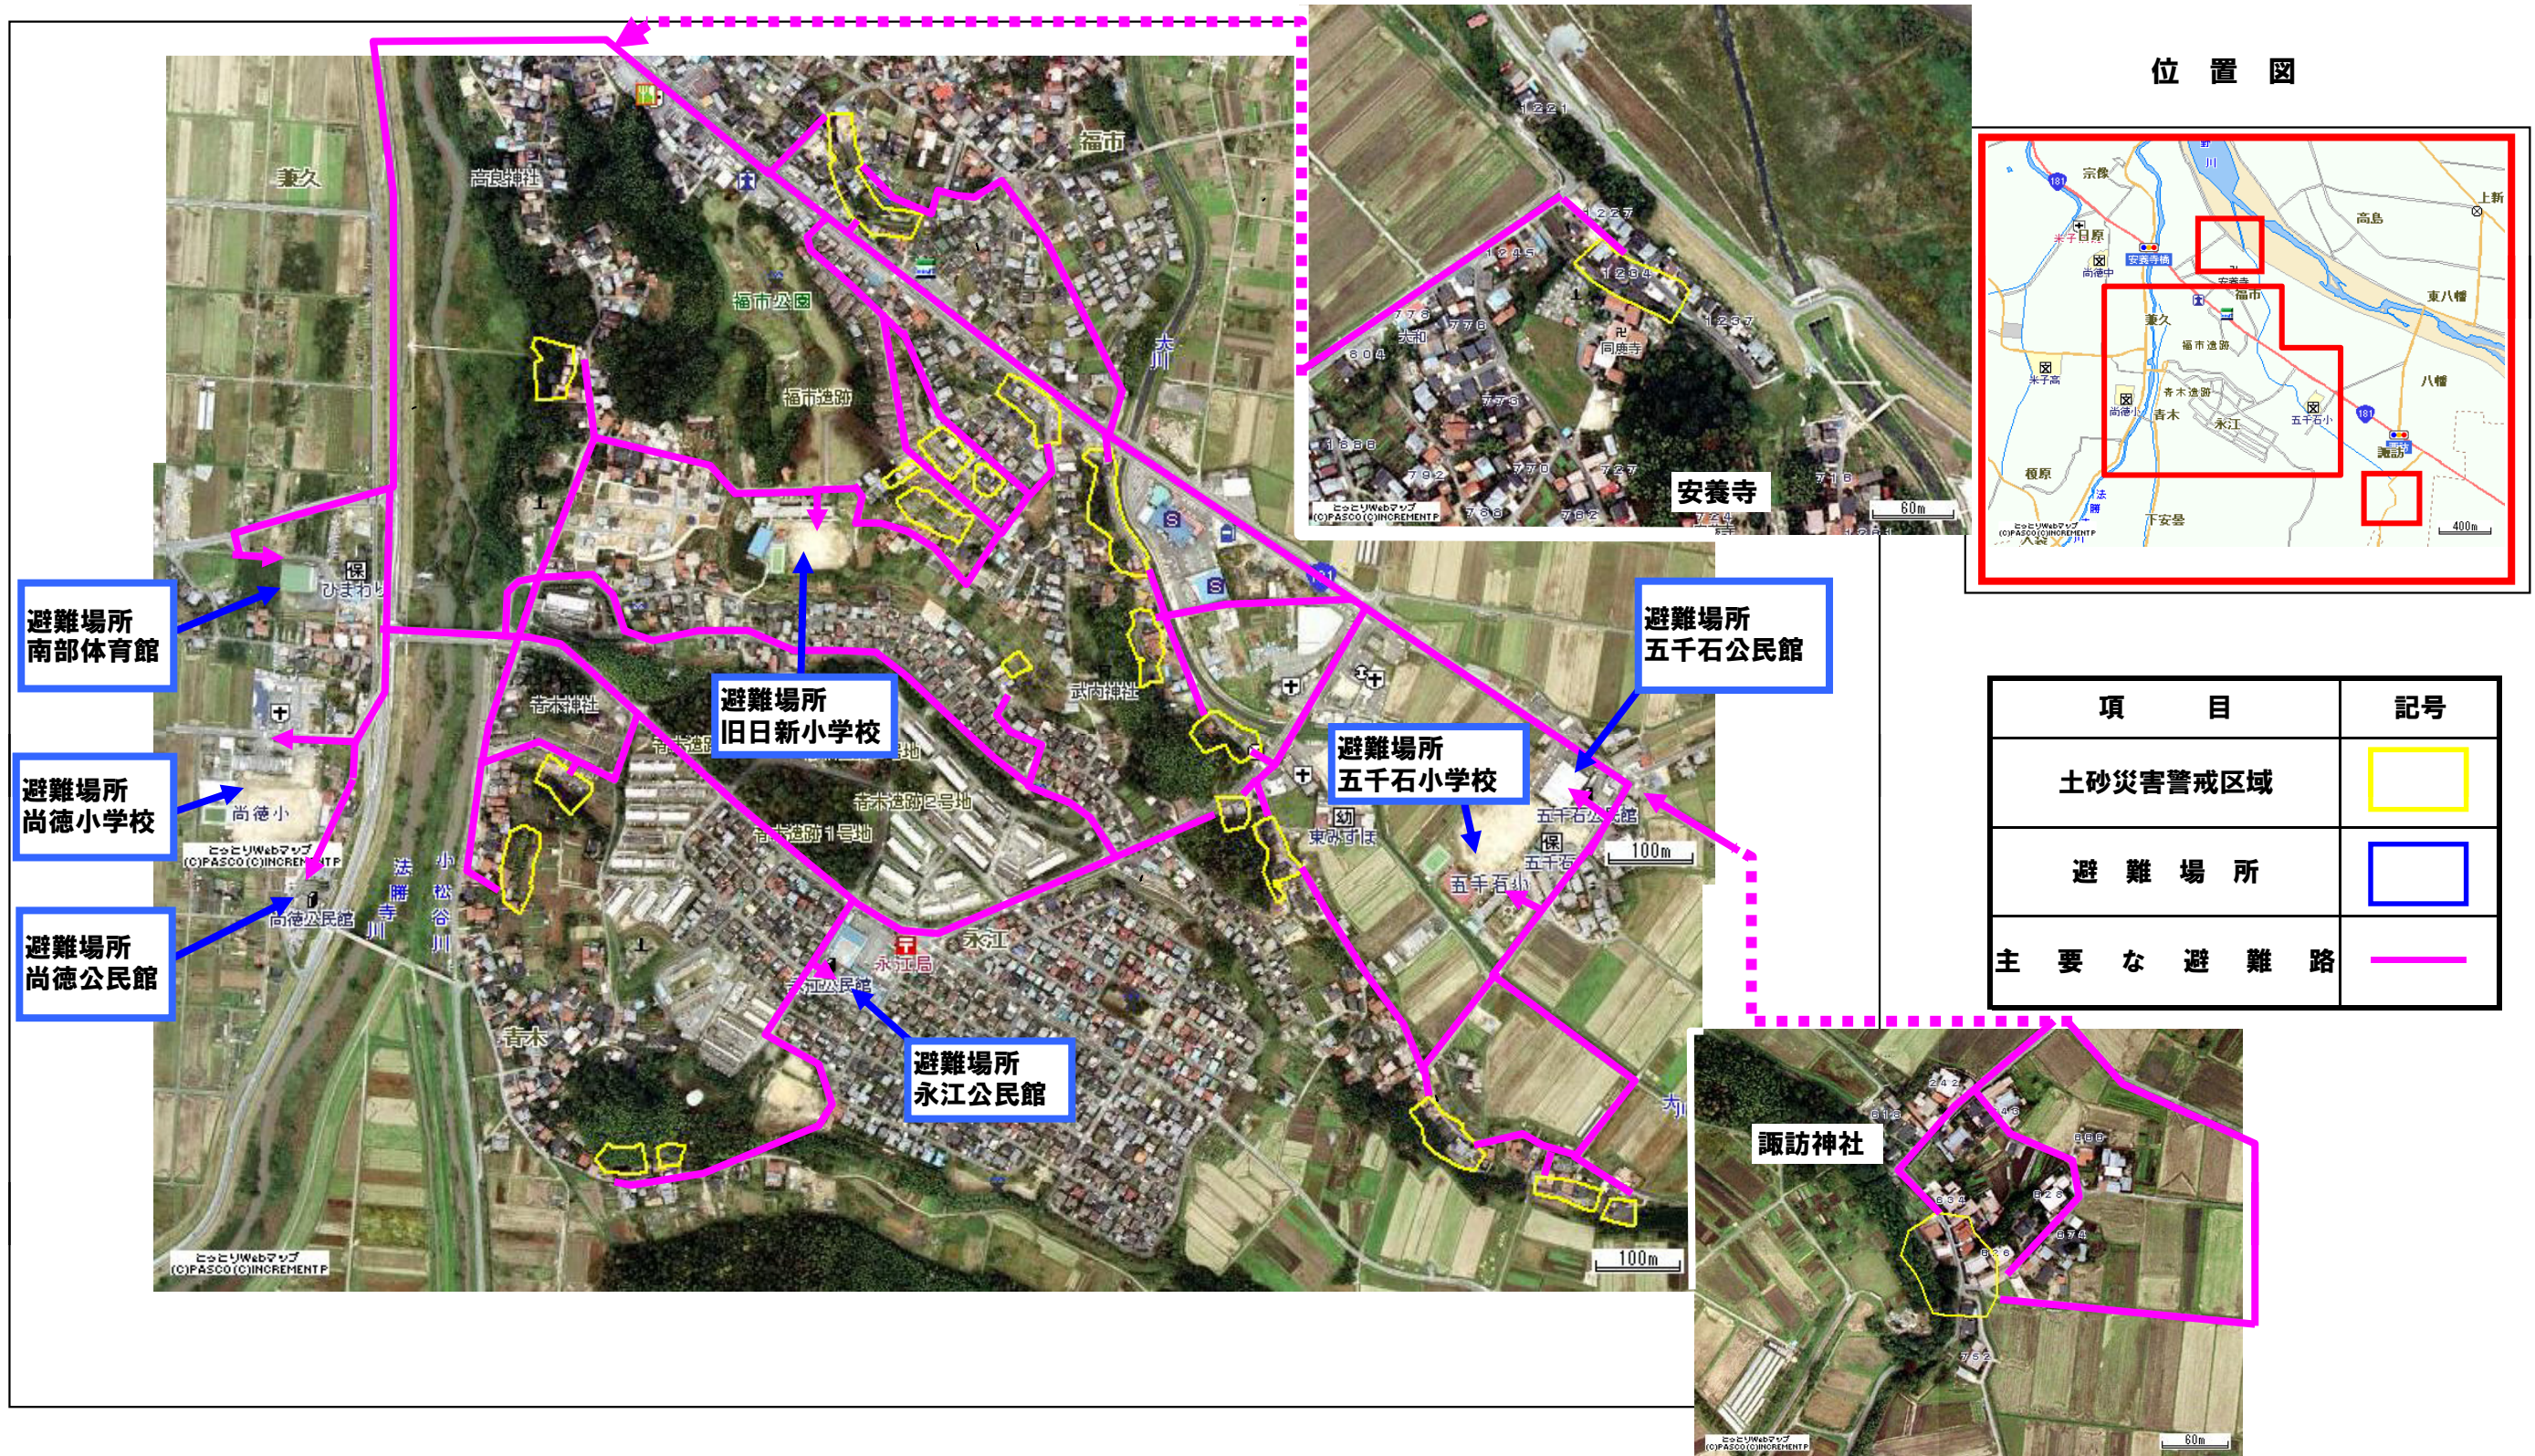

米子市尚徳、永江、五千石地区 土砂災害ハザードマップ

問い合わせ先
 米子市役所 防災安全課 電話 0859-23-5337
 鳥取県防災情報
 ホームページ (<http://tottori.bosai.info/>)

●黄色で囲まれた範囲（土砂災害警戒区域）は、「土砂災害が発生した場合、住民の生命又は身体に危害が生じる恐れのある区域」です。
 ・土砂災害警戒区域等にお住まいの方は、大雨のときには警戒避難が必要となりますので、注意してください。
 ・また、土砂災害警戒区域等以外の箇所でも土砂災害の発生する可能性がありますので、自分の住んでいる家の周辺の斜面や溪流、避難場所などをよく確認しましょう。