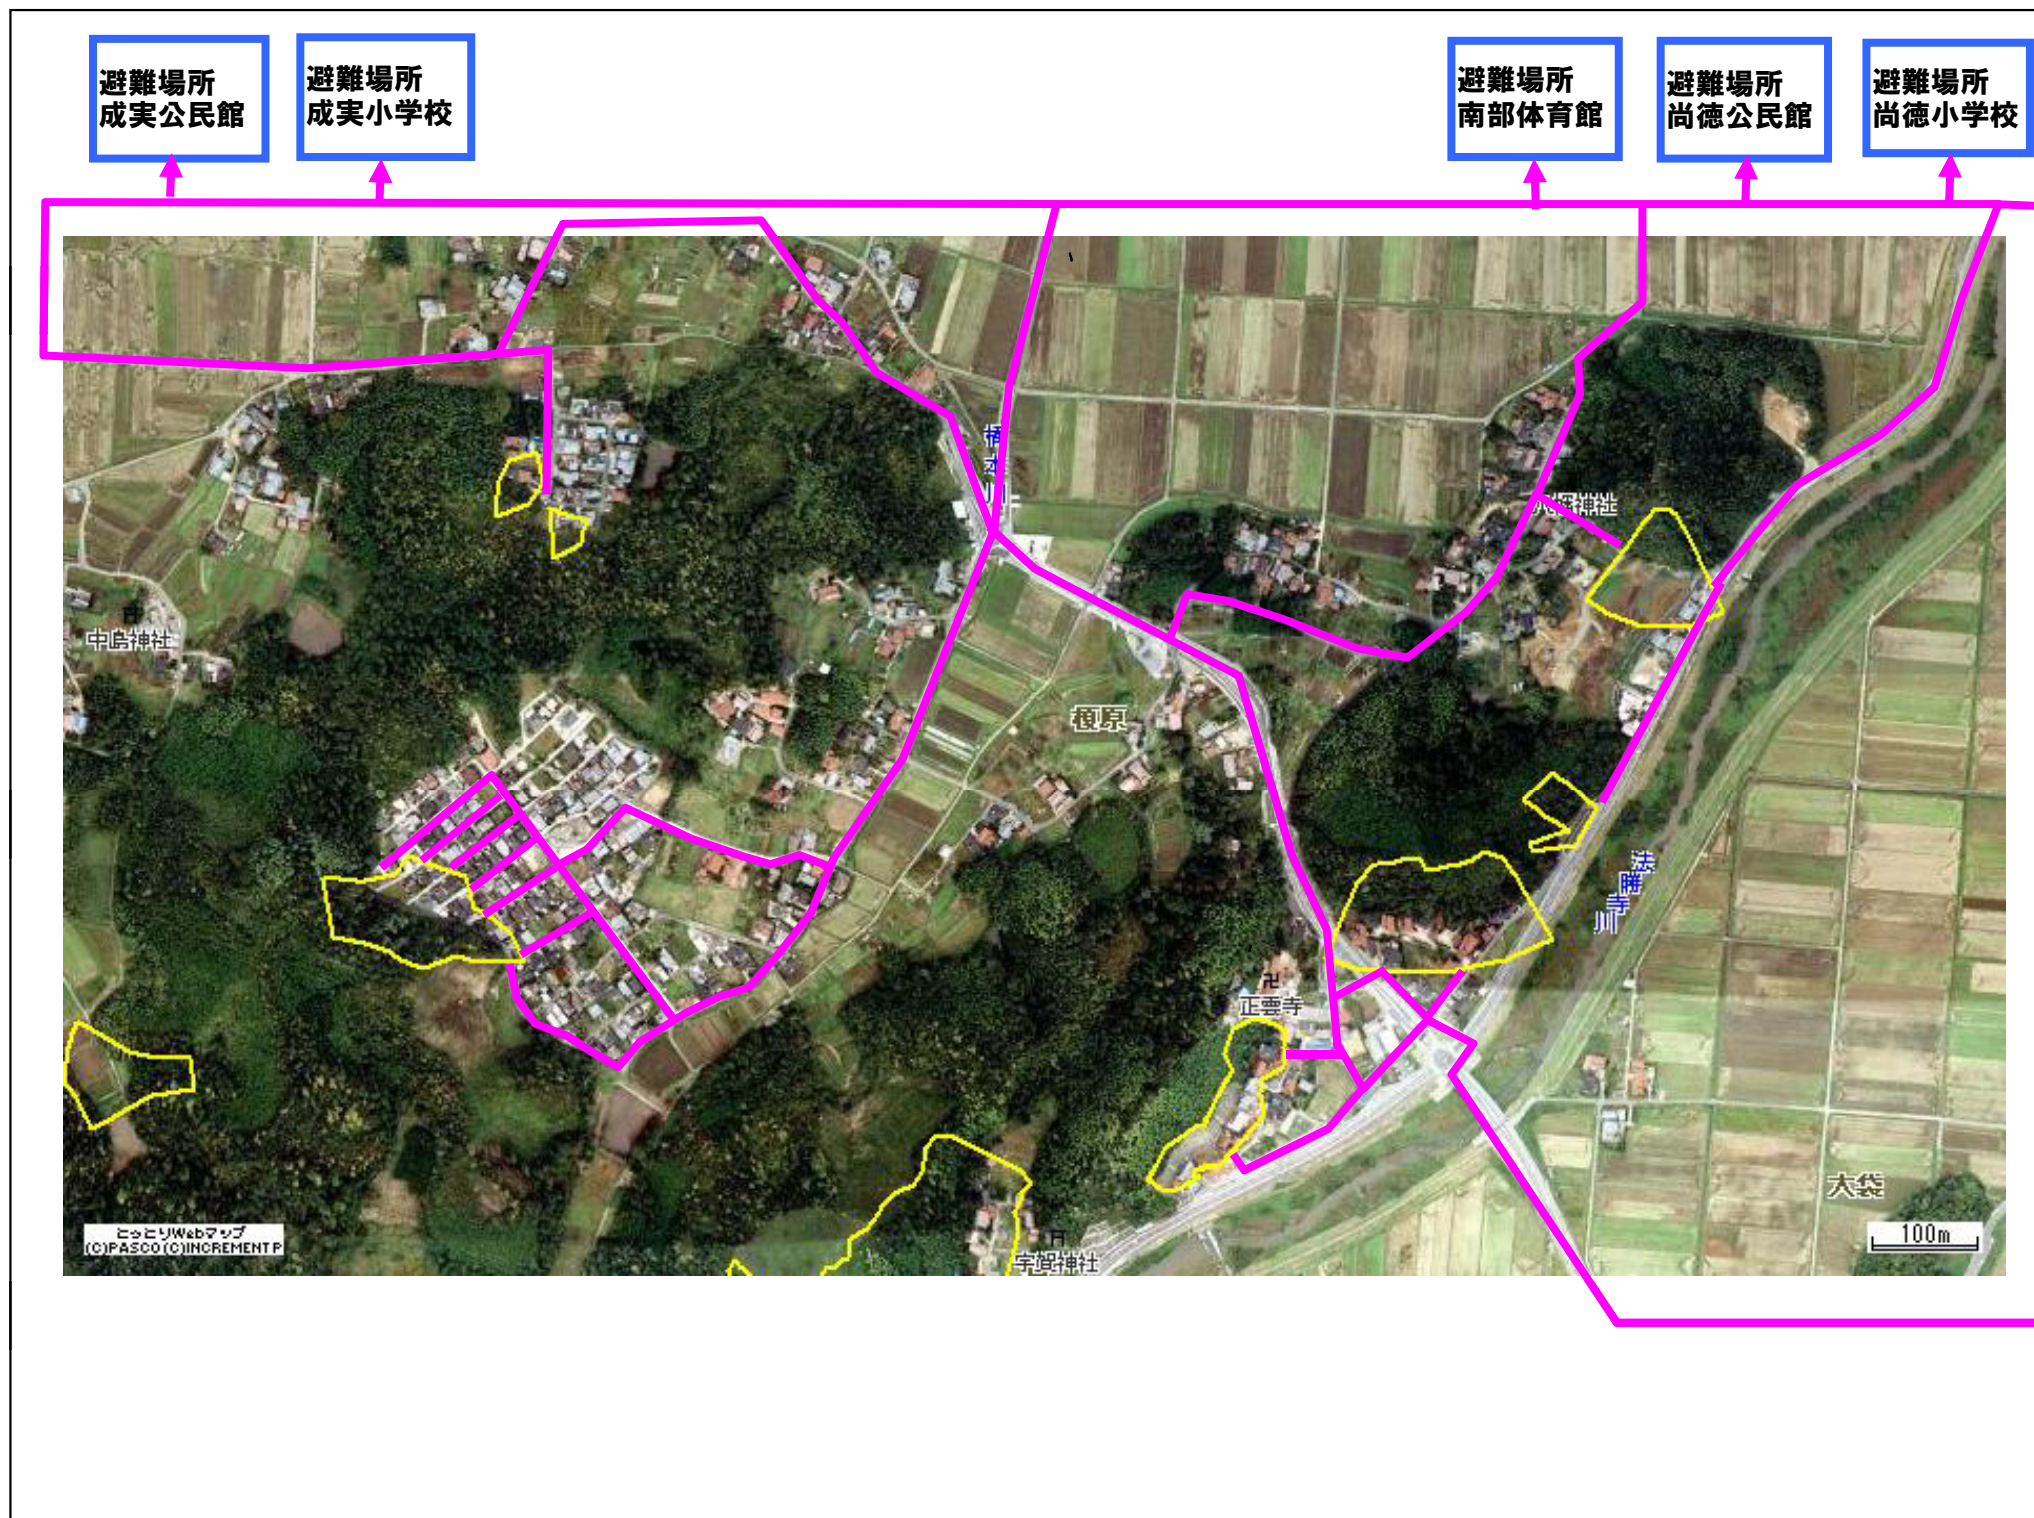

# 米子市尚徳地区1 土砂災害ハザードマップ

問い合わせ先  
 米子市役所 防災安全課 電話 0859-23-5337  
 鳥取県防災情報  
 ホームページ (<http://tottori.bosai.info/>)

位置図

項目	記号
土砂災害警戒区域	
避難場所	
主要な避難路	

●黄色で囲まれた範囲（土砂災害警戒区域）は、「土砂災害が発生した場合、住民の生命又は身体に危害が生じる恐れのある区域」です。  
 ・土砂災害警戒区域等にお住まいの方は、大雨のときには警戒避難が必要となりますので、注意してください。  
 ・また、土砂災害警戒区域等以外の箇所でも土砂災害の発生する可能性がありますので、自分の住んでいる家の周辺の斜面や溪流、避難場所などをよく確認しましょう。