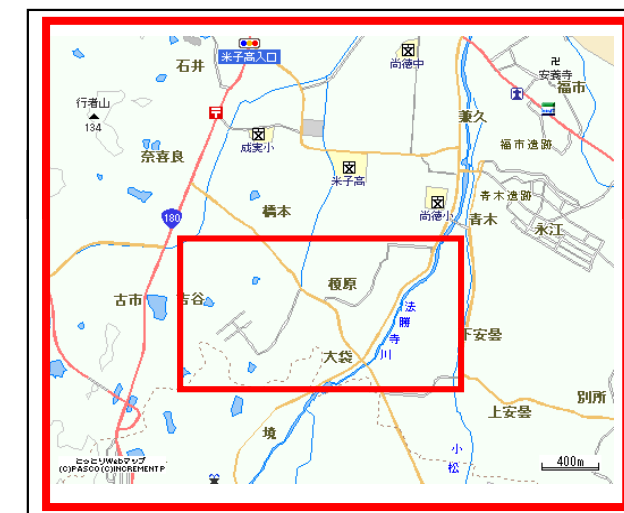

# 米子市尚徳地区1 土砂災害ハザードマップ

問い合わせ先  
 米子市役所 防災安全課 電話 0859-23-5337  
 鳥取県防災情報  
 ホームページ (<http://tottori.bosai.info/>)

位置図

項目	記号
土砂災害警戒区域	
避難場所	
主要な避難路	

●黄色で囲まれた範囲（土砂災害警戒区域）は、「土砂災害が発生した場合、住民の生命又は身体に危害が生じる恐れのある区域」です。  
 ・土砂災害警戒区域等にお住まいの方は、大雨のときには警戒避難が必要となりますので、注意してください。  
 ・また、土砂災害警戒区域等以外の箇所でも土砂災害の発生する可能性がありますので、自分の住んでいる家の周辺の斜面や溪流、避難場所などをよく確認しましょう。