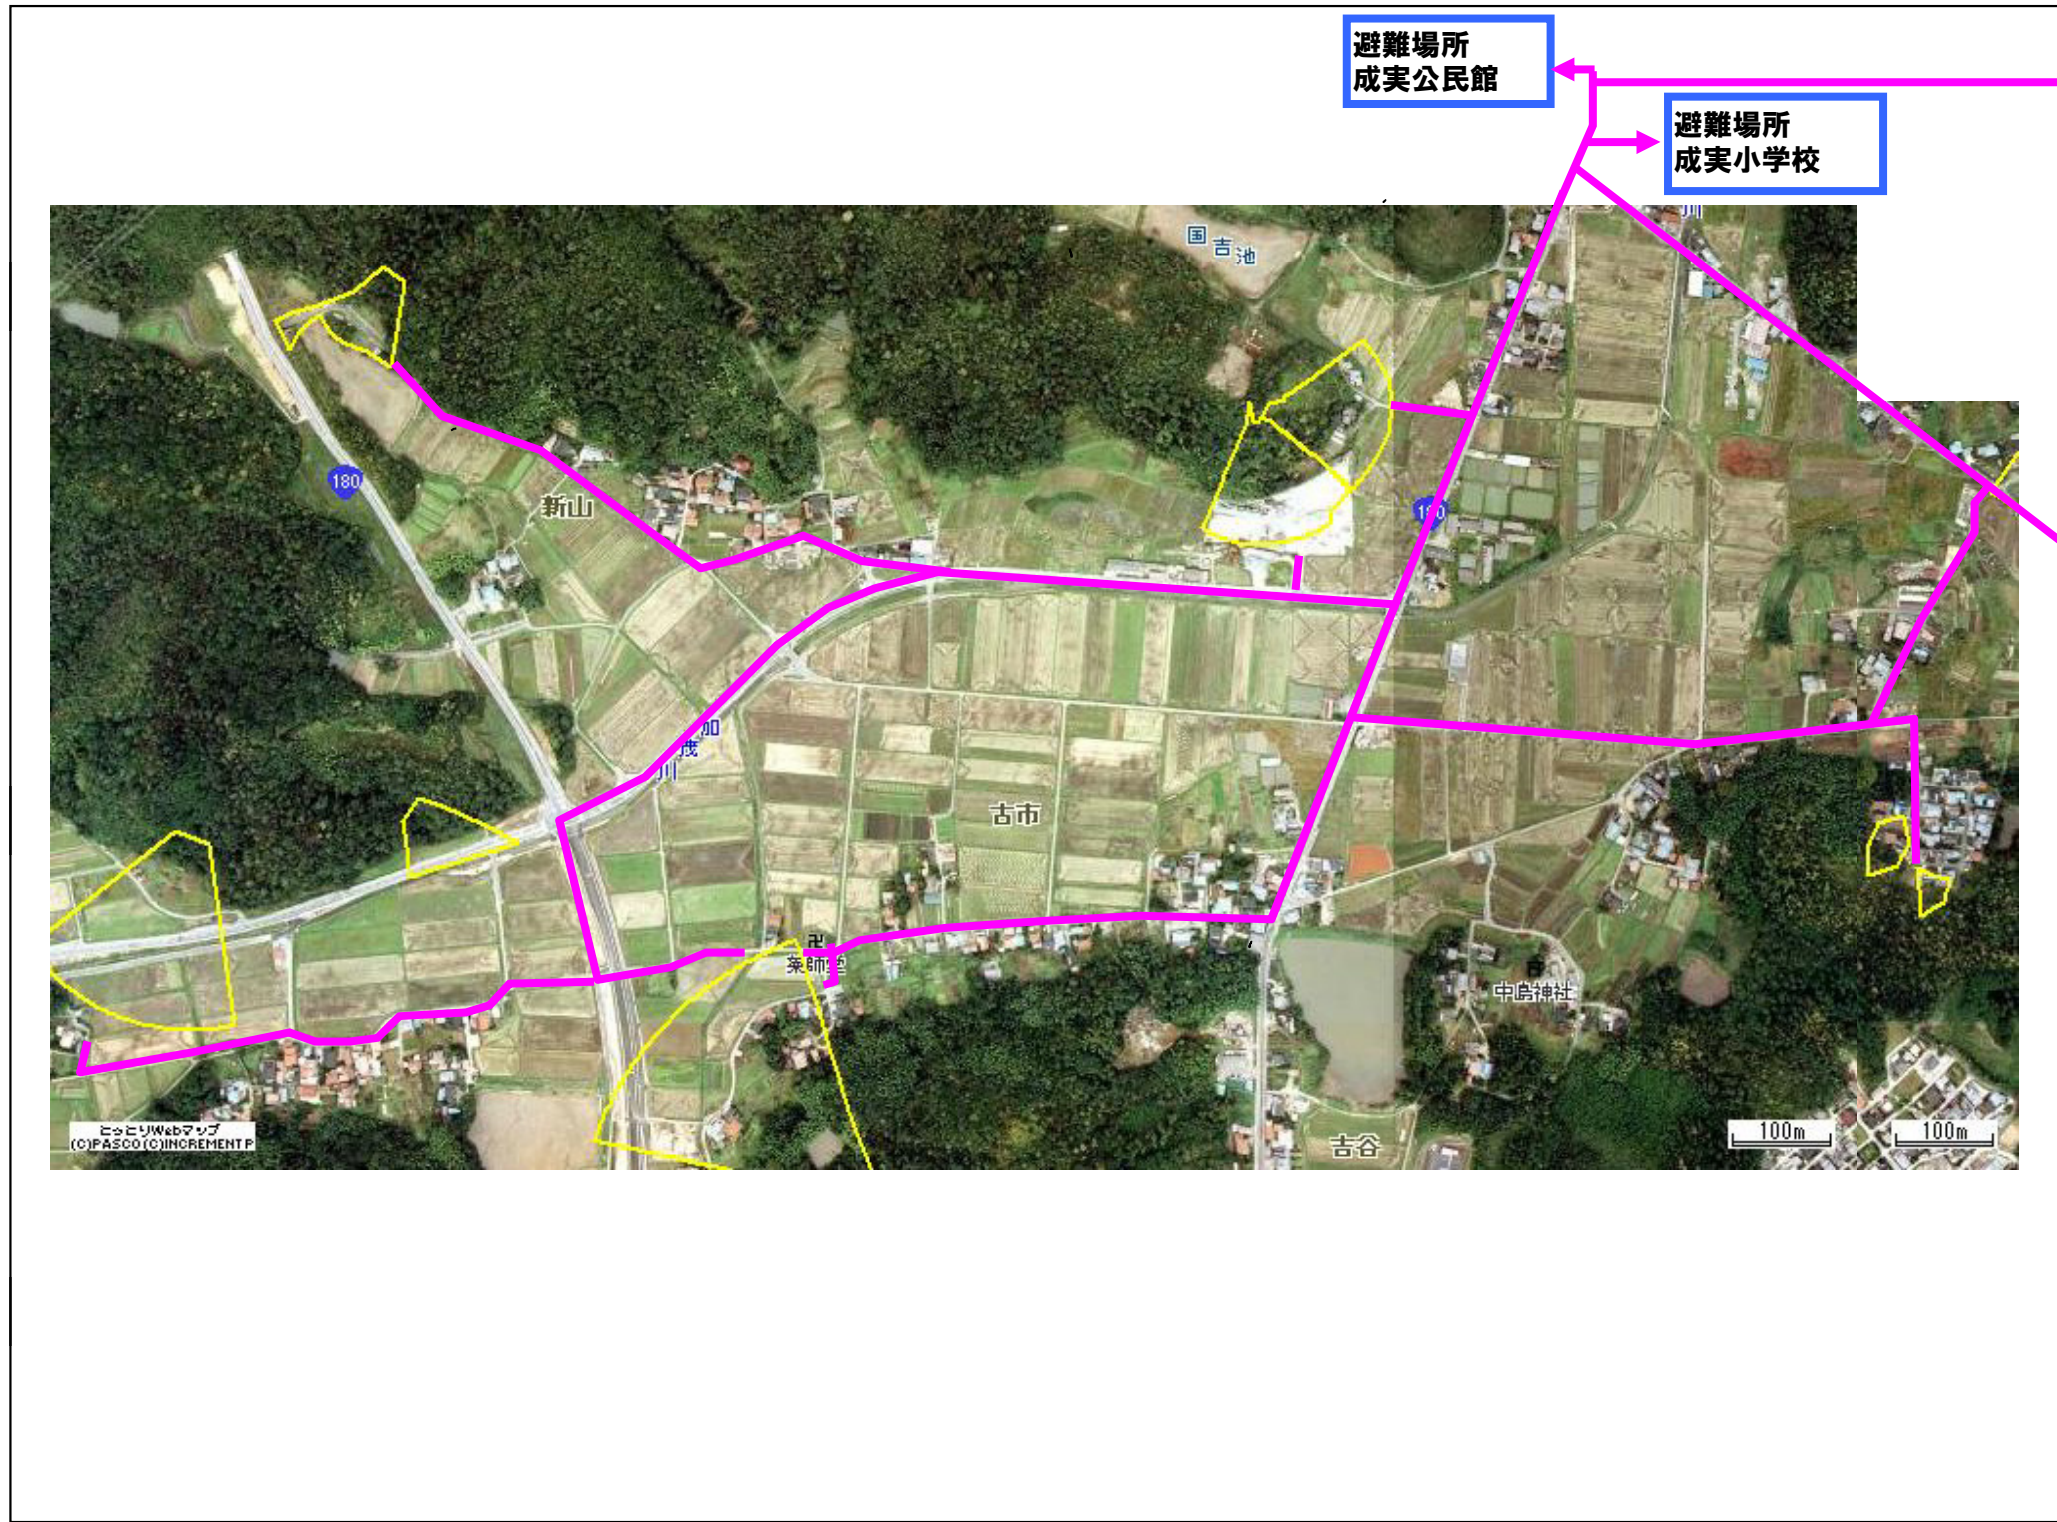

米子市成実地区3 土砂災害ハザードマップ

問い合わせ先
 米子市役所 防災安全課 電話 0859-23-5337
 鳥取県防災情報
 ホームページ (<http://tottori.bosai.info/>)

項目	記号
土砂災害警戒区域	
避難場所	
主要な避難路	

- 避難場所 南部体育館
- 避難場所 尚徳小学校
- 避難場所 尚徳公民館

●黄色で囲まれた範囲（土砂災害警戒区域）は、「土砂災害が発生した場合、住民の生命又は身体に危害が生じる恐れのある区域」です。
 ・土砂災害警戒区域等にお住まいの方は、大雨のときには警戒避難が必要となりますので、注意してください。
 ・また、土砂災害警戒区域等以外の箇所でも土砂災害の発生する可能性がありますので、自分の住んでいる家の周辺の斜面や溪流、避難場所などをよく確認しましょう。