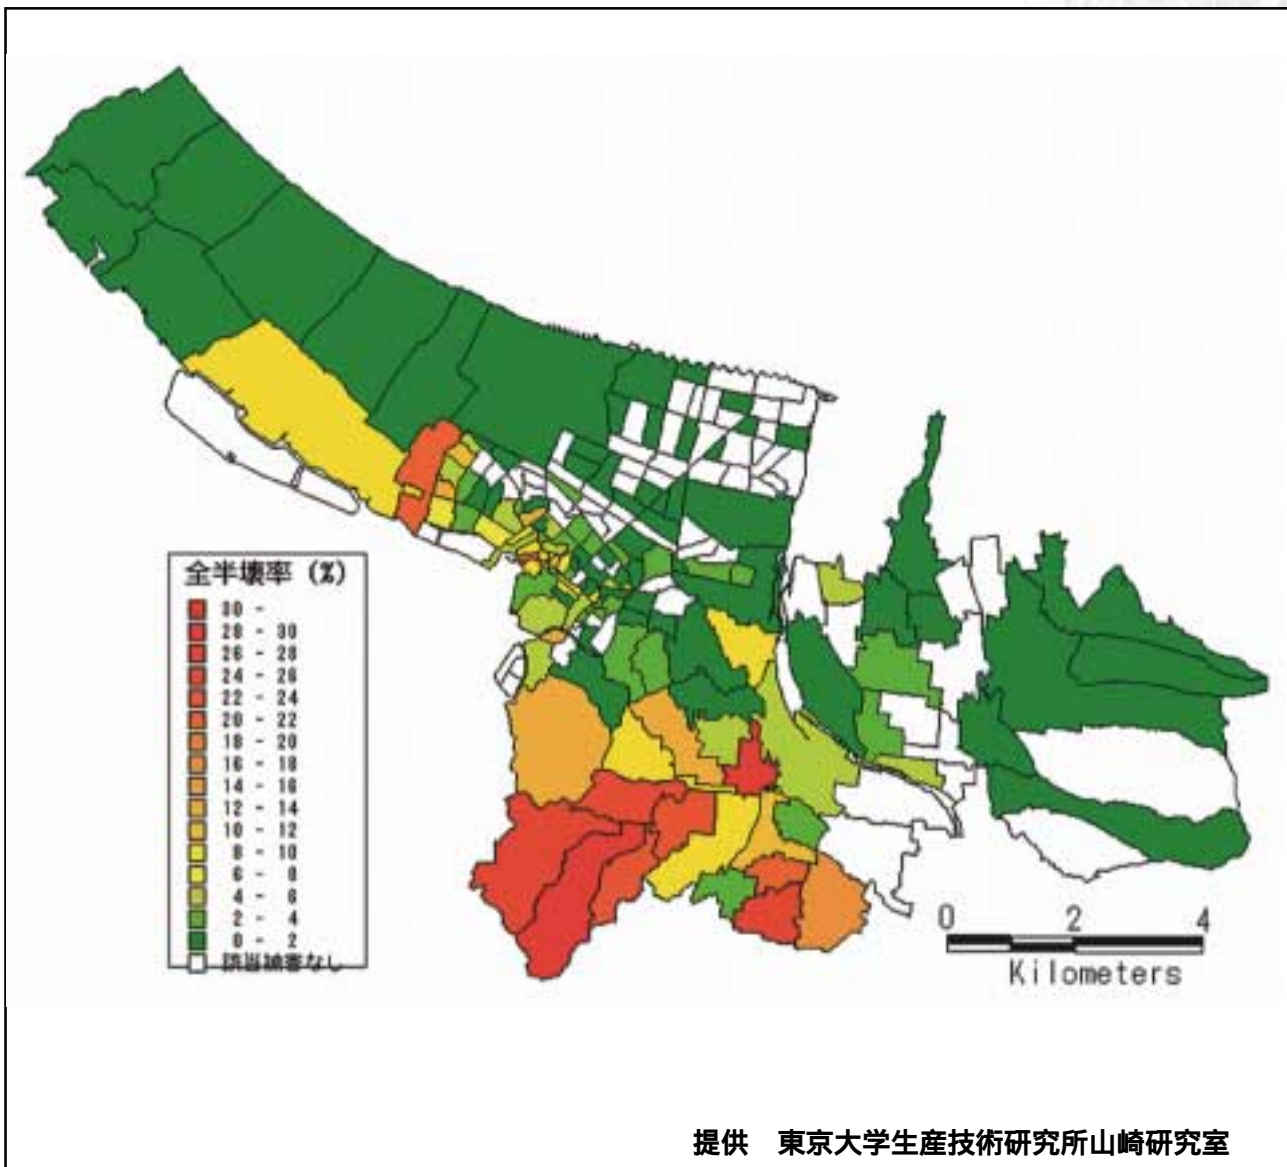

3

被害状況

①

(平成13年12月末現在)

人	死	者	人	0	その他	橋りょう	か所	-
	行方不明		人	0		河川	か所	69
	重傷	傷	人	8		港湾	か所	1(23)
		軽傷	傷	人		8	砂防	か所
住家	全壊		棟	103	その他	清掃施設	か所	1
			世帯	112		がけくずれ	か所	25
			人	284		鉄道不通	か所	1
	半壊		棟	1,087		被害船舶	隻	0
			世帯	1,177		水道	戸	825
			人	3,577		電話	回線	143
	一部破損		棟	5,900		電気	戸	0
			世帯	6,056		ガス	戸	44
			人	18,534		ブロック塀等	か所	
	床上浸水		棟	0		空港	か所	1(23)
			世帯	0		都市施設	か所	244
			人	0		火災発生	建物	件
		棟	0	危険物	件	0		
床下浸水		世帯	0	その他	件	0		
		人	0	津波の有無		無		
	非住家	公共建物	棟	3	り災者	り災世帯数	世帯	1,288
		その他	棟	319	り災者数	人	3,858	
耕地	田	流失・埋没	ha		災害対策本部の設置状況	県	設置	
		冠水	ha			米子市	設置	
	畑	流失・埋没	ha	80	災害救助法適用の有無		有	
		冠水	ha		消防職団員の出勤状況	職員	のべ1,659	
その他	文教施設		57		団員	のべ903		
	病院		-	自衛隊の出勤状況	隊員	90		
	道路		322		機材	車両12		

2

米子市における建物被害分布図

3 町別被害状況(五十音順)

(平成13年12月末現在)

	町名	全壊	半壊	一部損壊	
あ	青木	0	12	53	
	赤井手	0	0	5	
	朝日町	1	0	14	
	愛宕町	0	0	8	
	安倍	8	111	95	
い	石井	0	28	101	
	泉	0	3	35	
	一部	0	0	5	
	今在家	0	2	11	
	岩倉町	0	9	10	
	陰田町	1	25	62	
	う	内町	1	11	14
	浦津	0	0	18	
え	榎原	0	21	103	
お	大崎	3	6	109	
	大篠津町	2	12	91	
	大谷町	0	2	21	
	大袋	0	1	14	
	岡成	1	1	24	
	奥谷	2	22	67	
	尾高	0	4	102	
	尾高町	0	9	24	
	か	皆生	0	3	95
		皆生温泉	0	1	39
		皆生新田	0	1	23
角盤町		1	11	72	
兼久		0	20	30	
上安曇		3	9	14	
上後藤		6	11	144	
上新印		0	0	5	
上福原		0	2	141	
加茂町		1	10	26	
蚊屋		0	3	52	
河岡		0	2	87	
河崎		0	13	233	
勝田町		0	7	26	
観音寺		0	9	20	
き		祇園町	2	18	67
		義方町	0	15	19
	錦海町	0	0	25	
	く	日下	0	0	18
	車尾	1	13	116	
	熊党	1	6	19	
	久米町	0	1	9	
こ	糺町	0	9	37	
	紺屋町	0	1	21	
	古豊千	0	2	42	
さ	三本松	0	1	62	
し	塩町	0	0	5	
	下安曇	2	3	10	
	下新印	0	3	18	
	下郷	0	0	6	
	昭和町	0	1	22	
	新開	0	1	27	
	す	未広町	0	1	8
	諏訪	0	0	28	
せ	石州府	0	0	4	
た	大工町	0	0	7	
	高島	0	2	10	