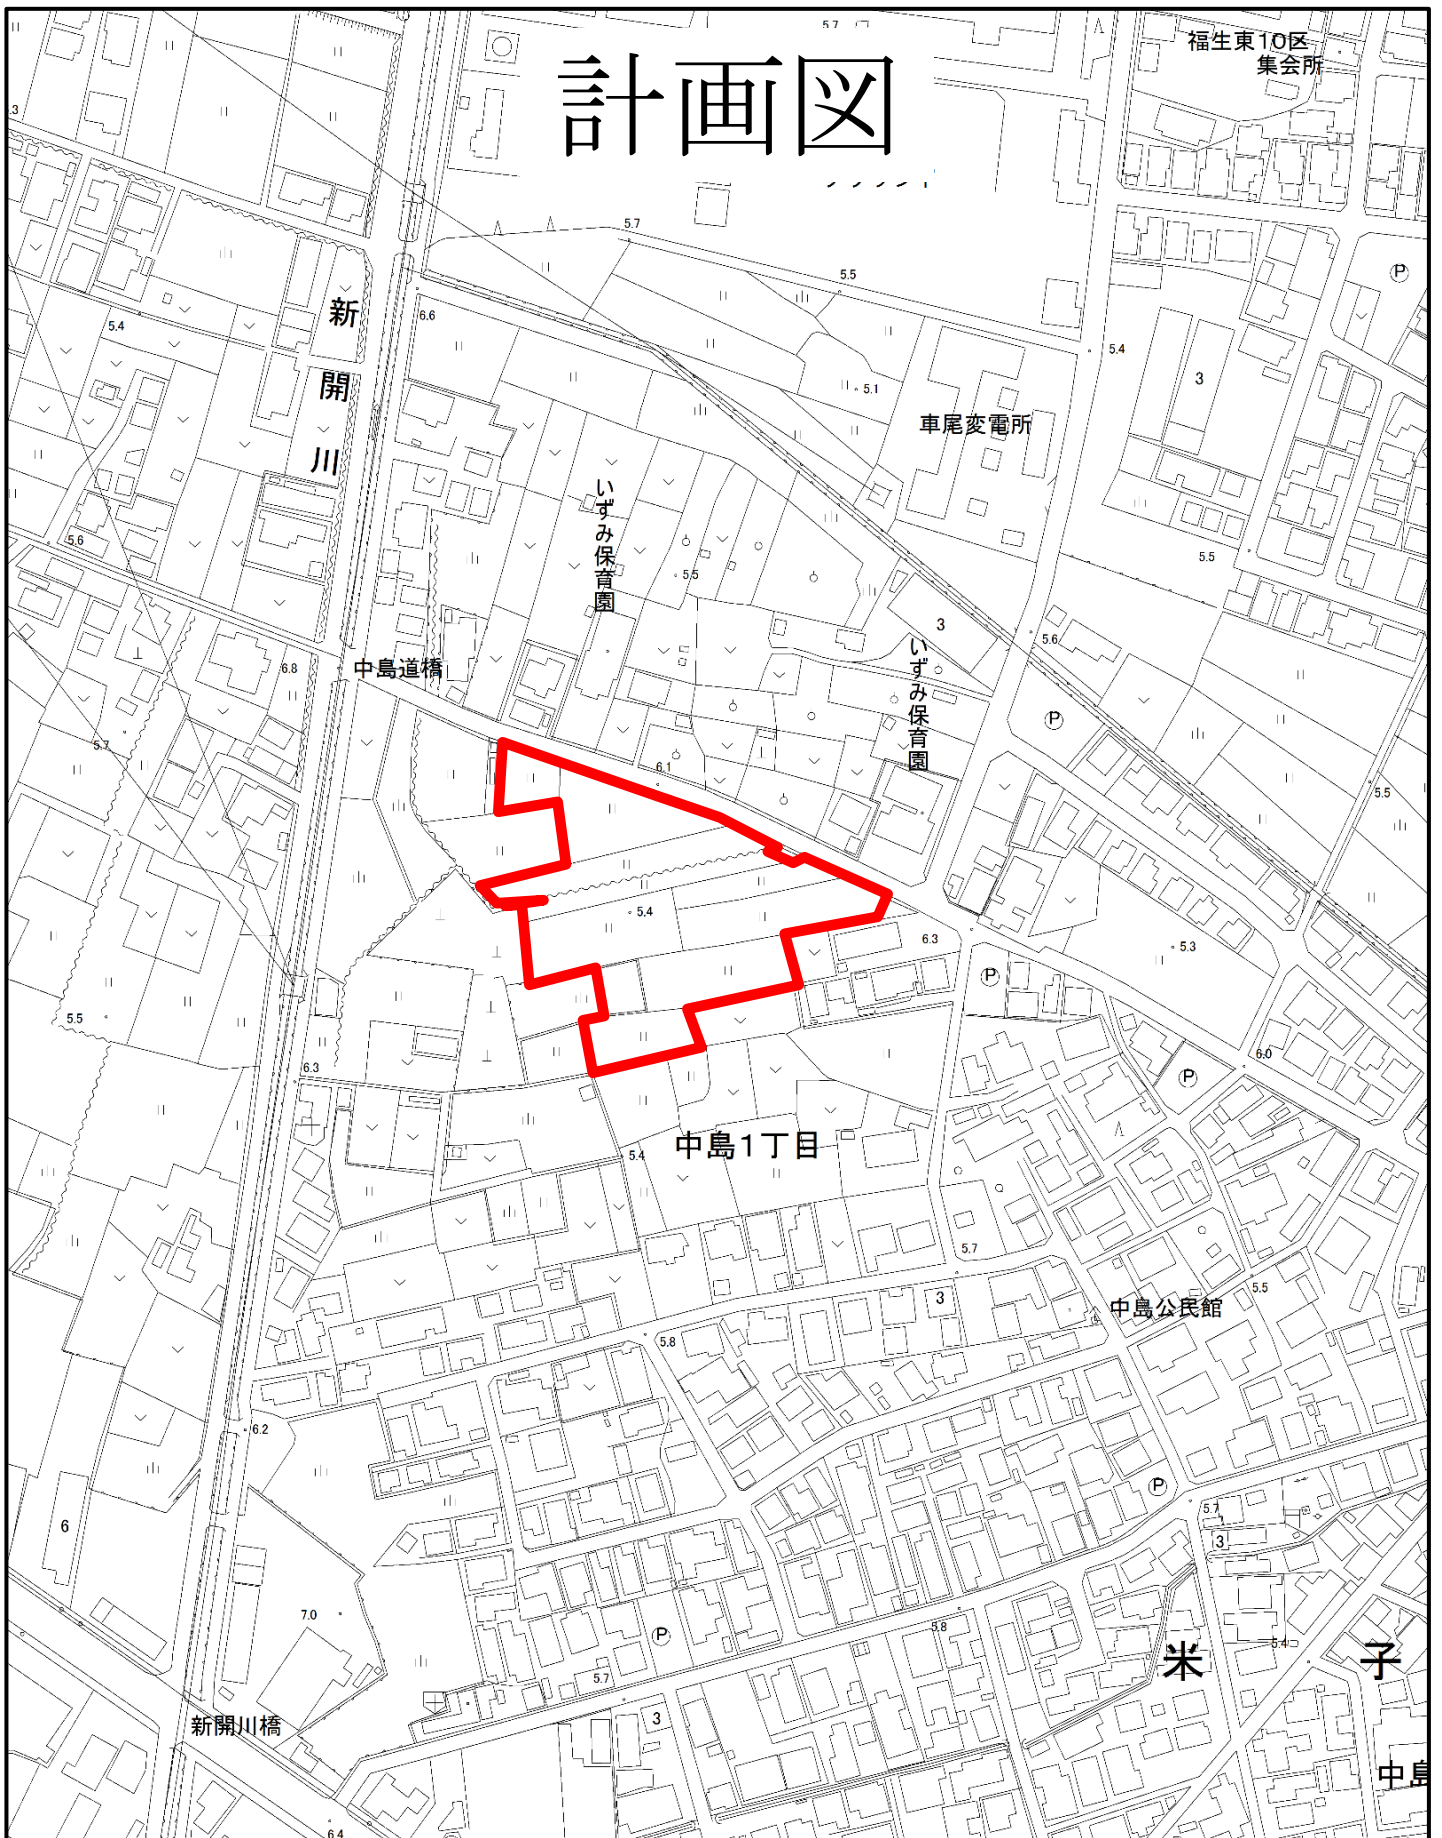

計画図

福生東10区
集会所

新
開
川

車尾変電所

いずみ
保育園

いずみ
保育園

中島道橋

中島1丁目

中島公民館

新開川橋

米

子

中島