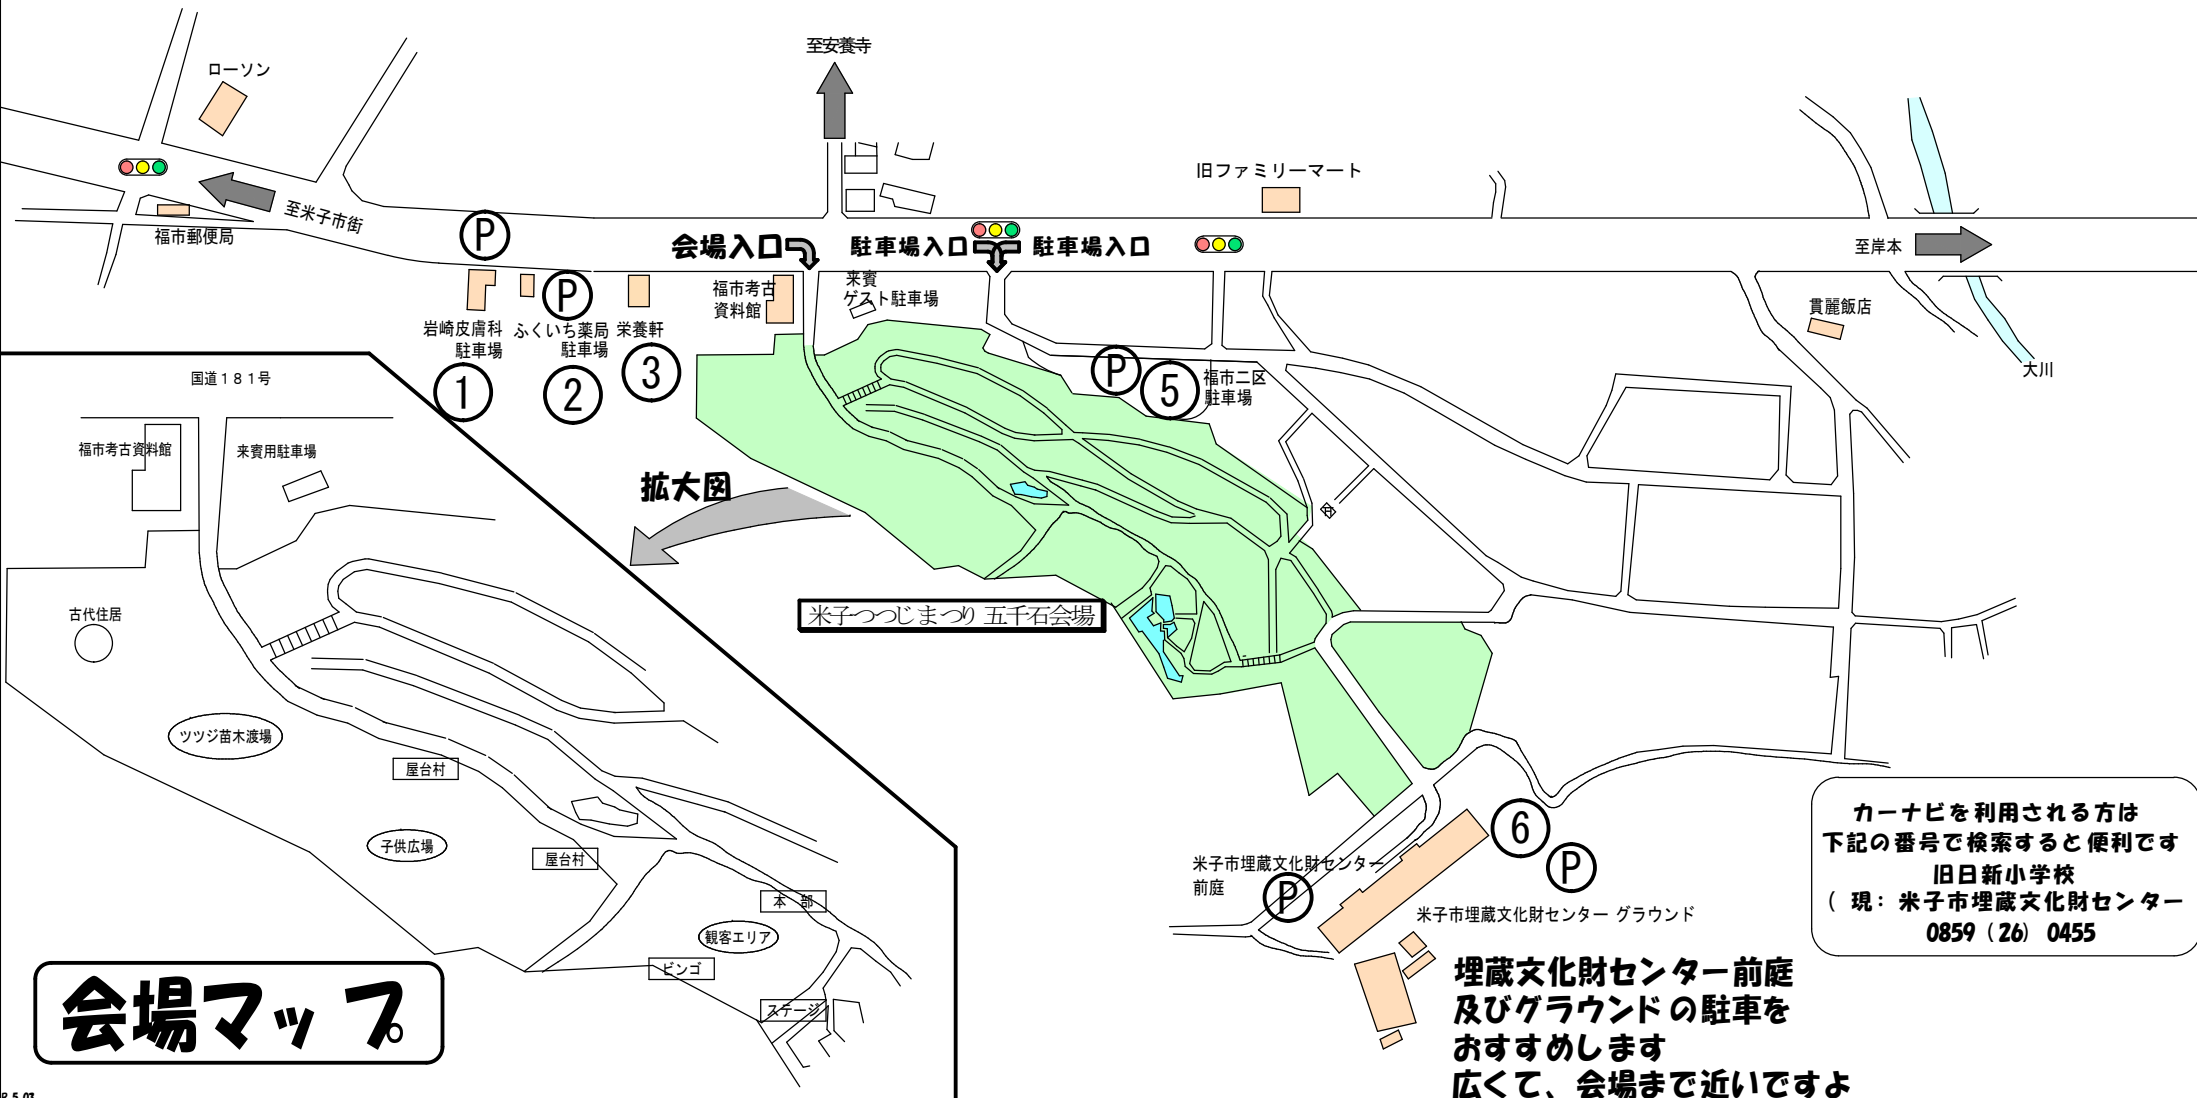

# 米子つつじまつり 五千石会場駐車場マップ

注意：会場内には駐車できません

○ 数字： 駐車場番号

カーナビを利用される方は  
下記の番号で検索すると便利です  
旧日新小学校  
(現：米子市埋蔵文化財センター  
0859 (26) 0455

埋蔵文化財センター前庭  
及びグラウンドの駐車をおすすめします  
広くて、会場まで近いですよ

会場マップ