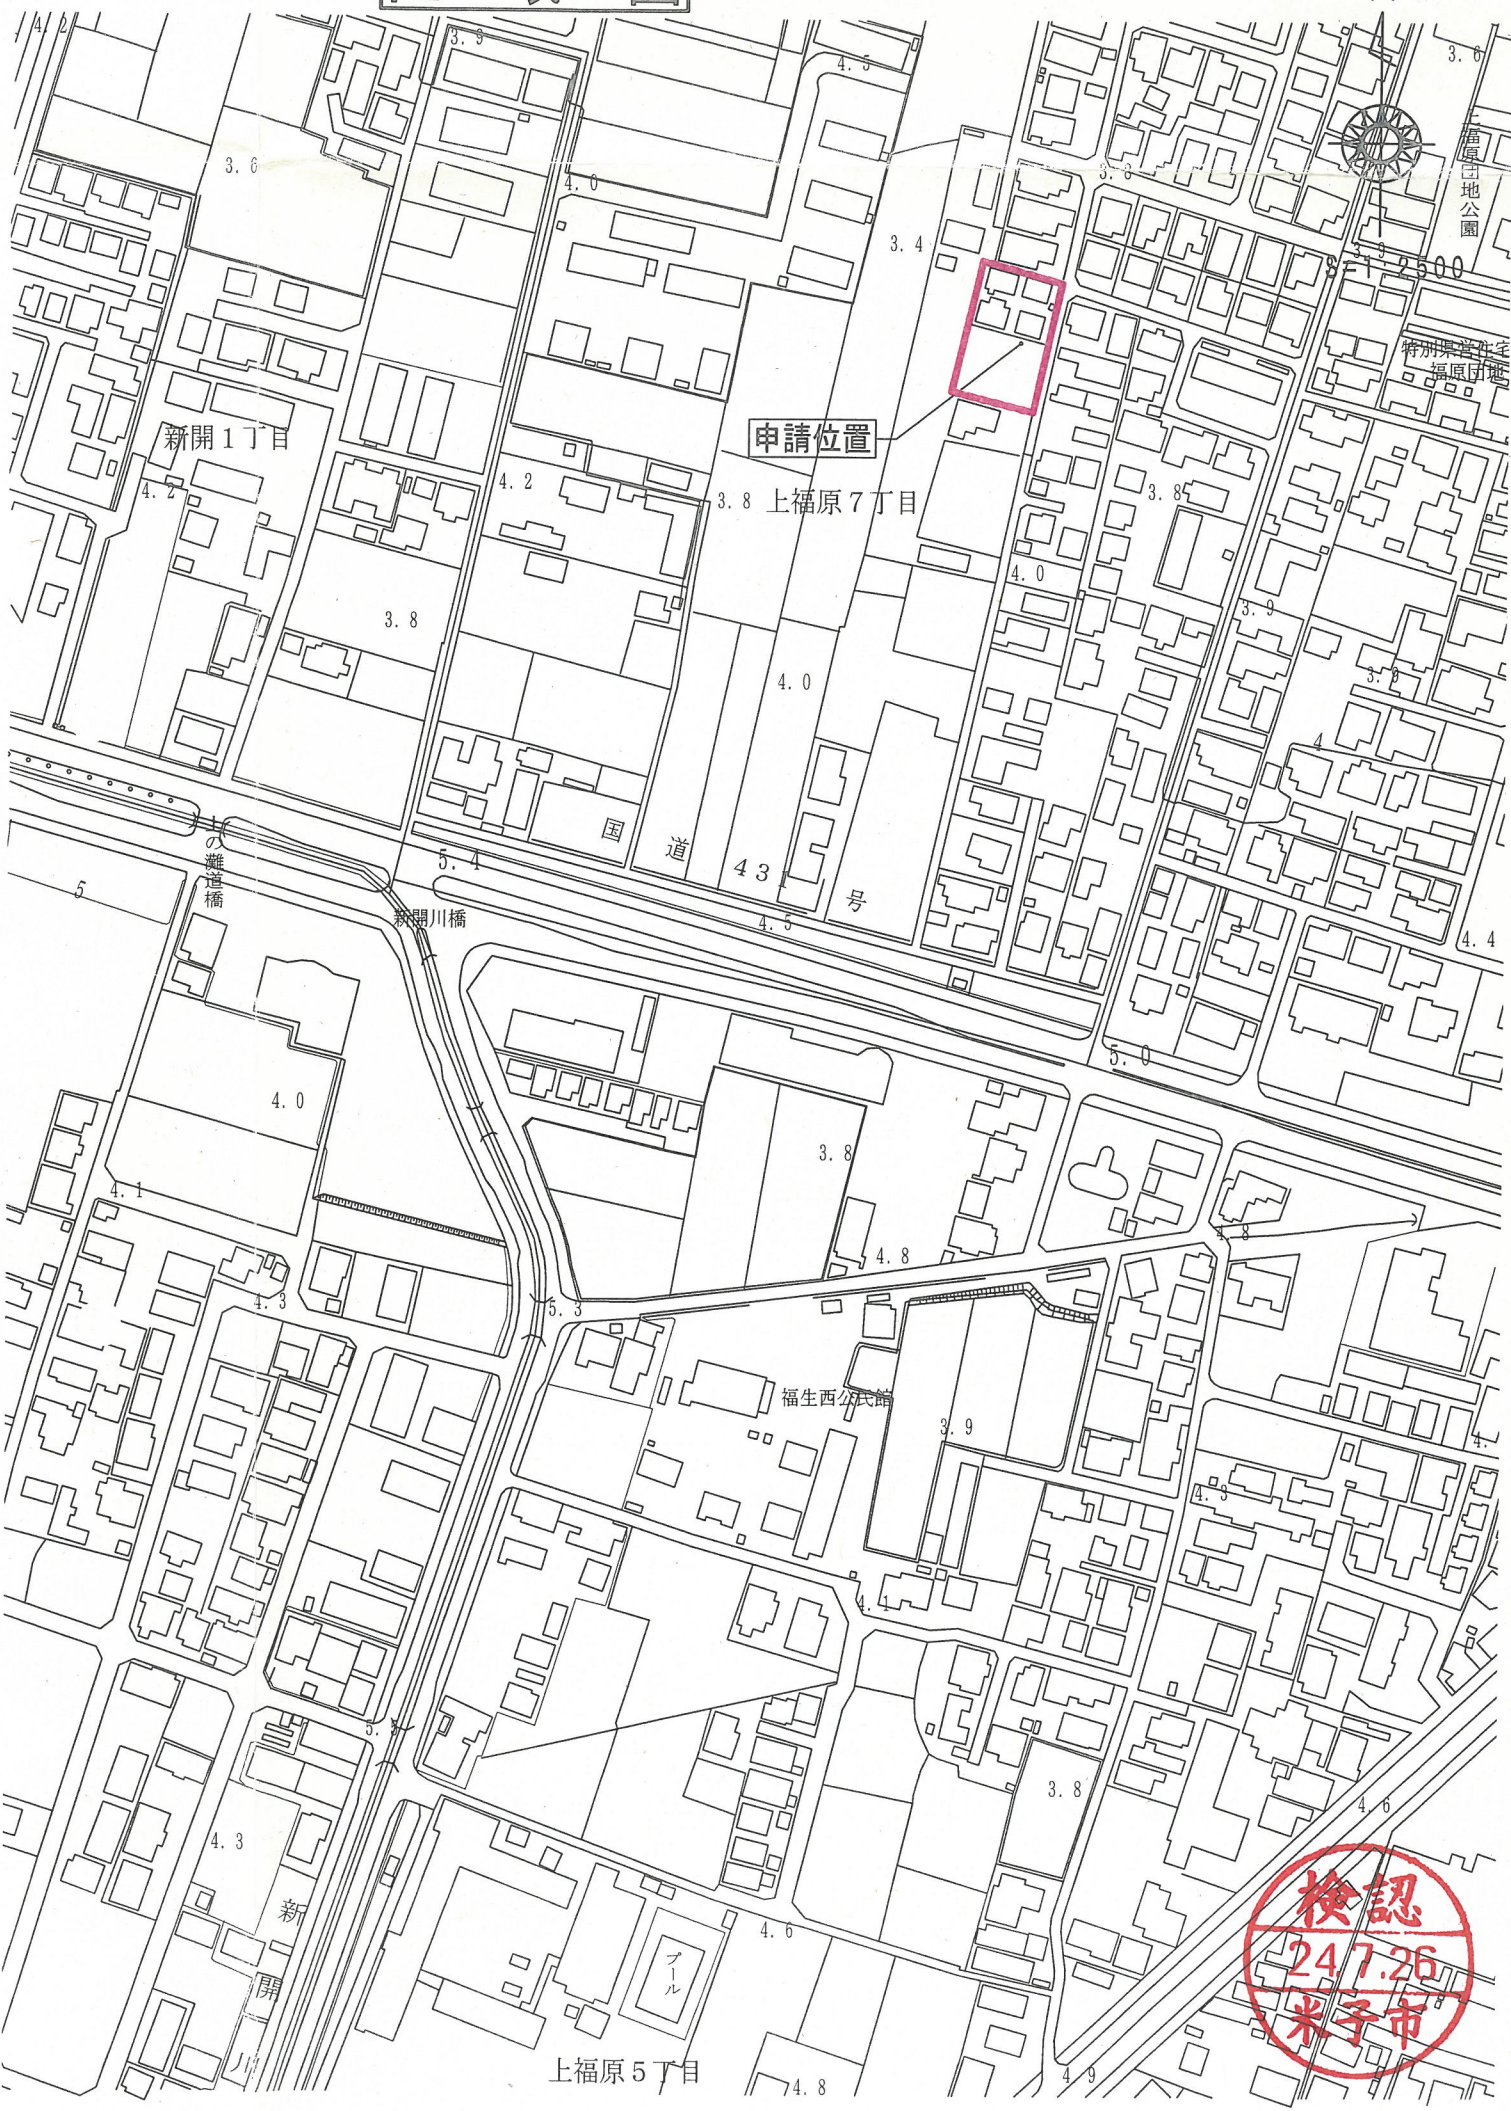

# 区域図

N

福原団地公園

福原団地  
福生西公民館

申請位置

新開1丁目

3.8 上福原7丁目

国道  
43号

福生西公民館

新開川

アール

上福原5丁目

検認  
247.26  
米字市