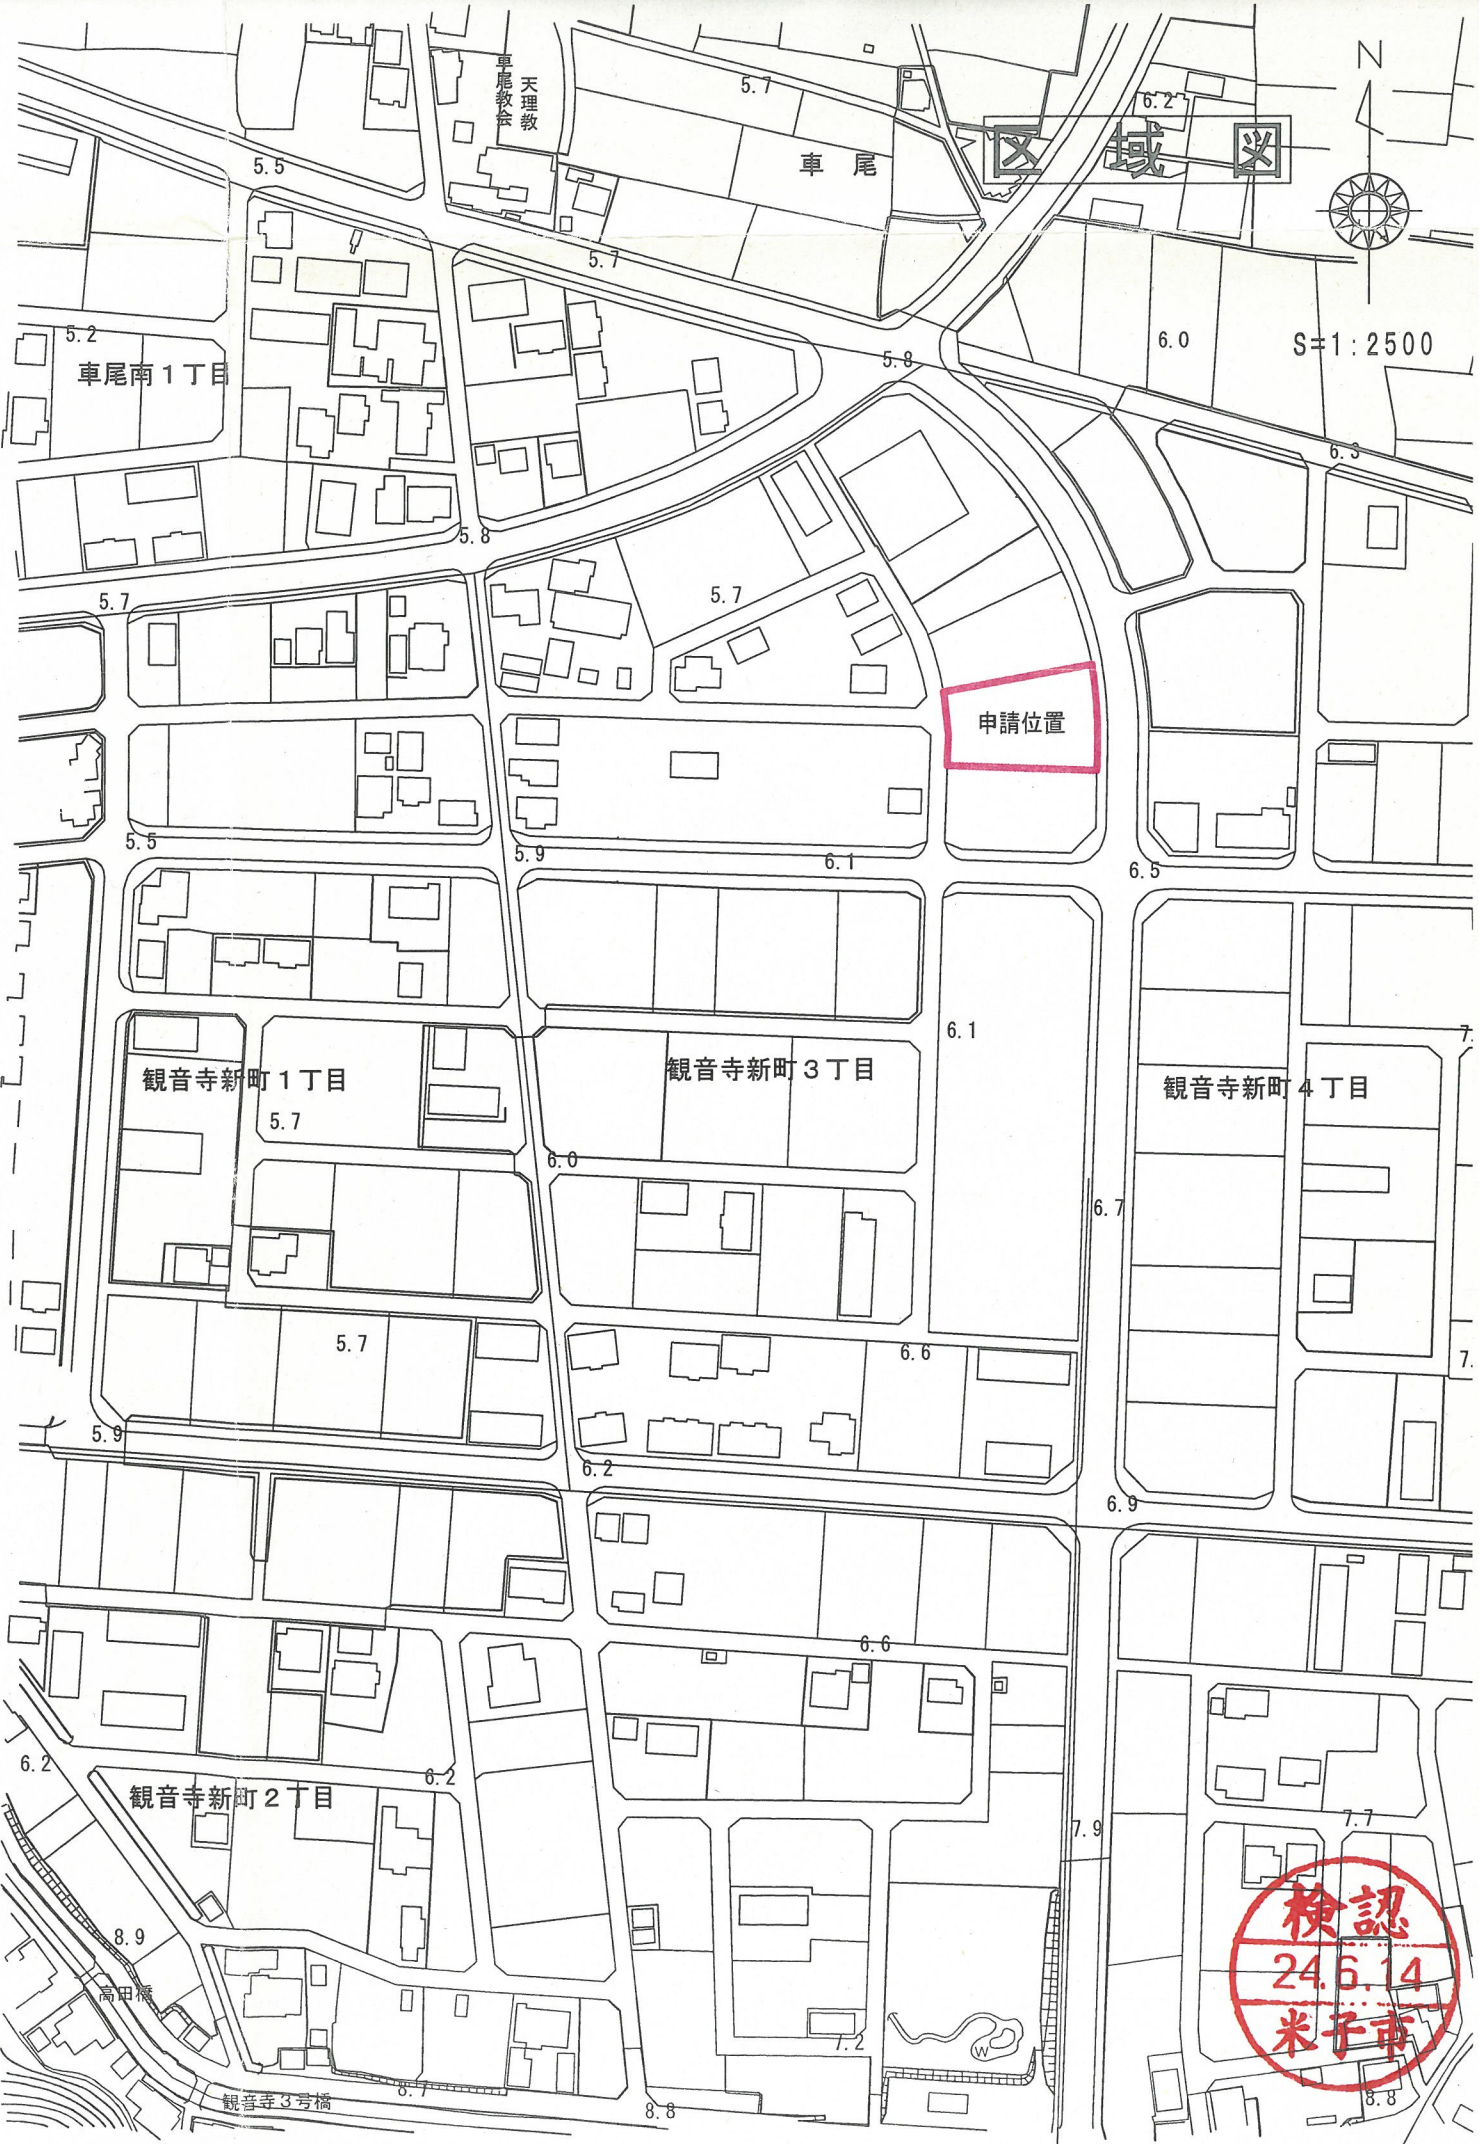

N

S=1:2500

天理教
車尾教会

車尾

申請位置

観音寺新町1丁目

観音寺新町3丁目

観音寺新町4丁目

観音寺新町2丁目

高田橋

観音寺3号橋