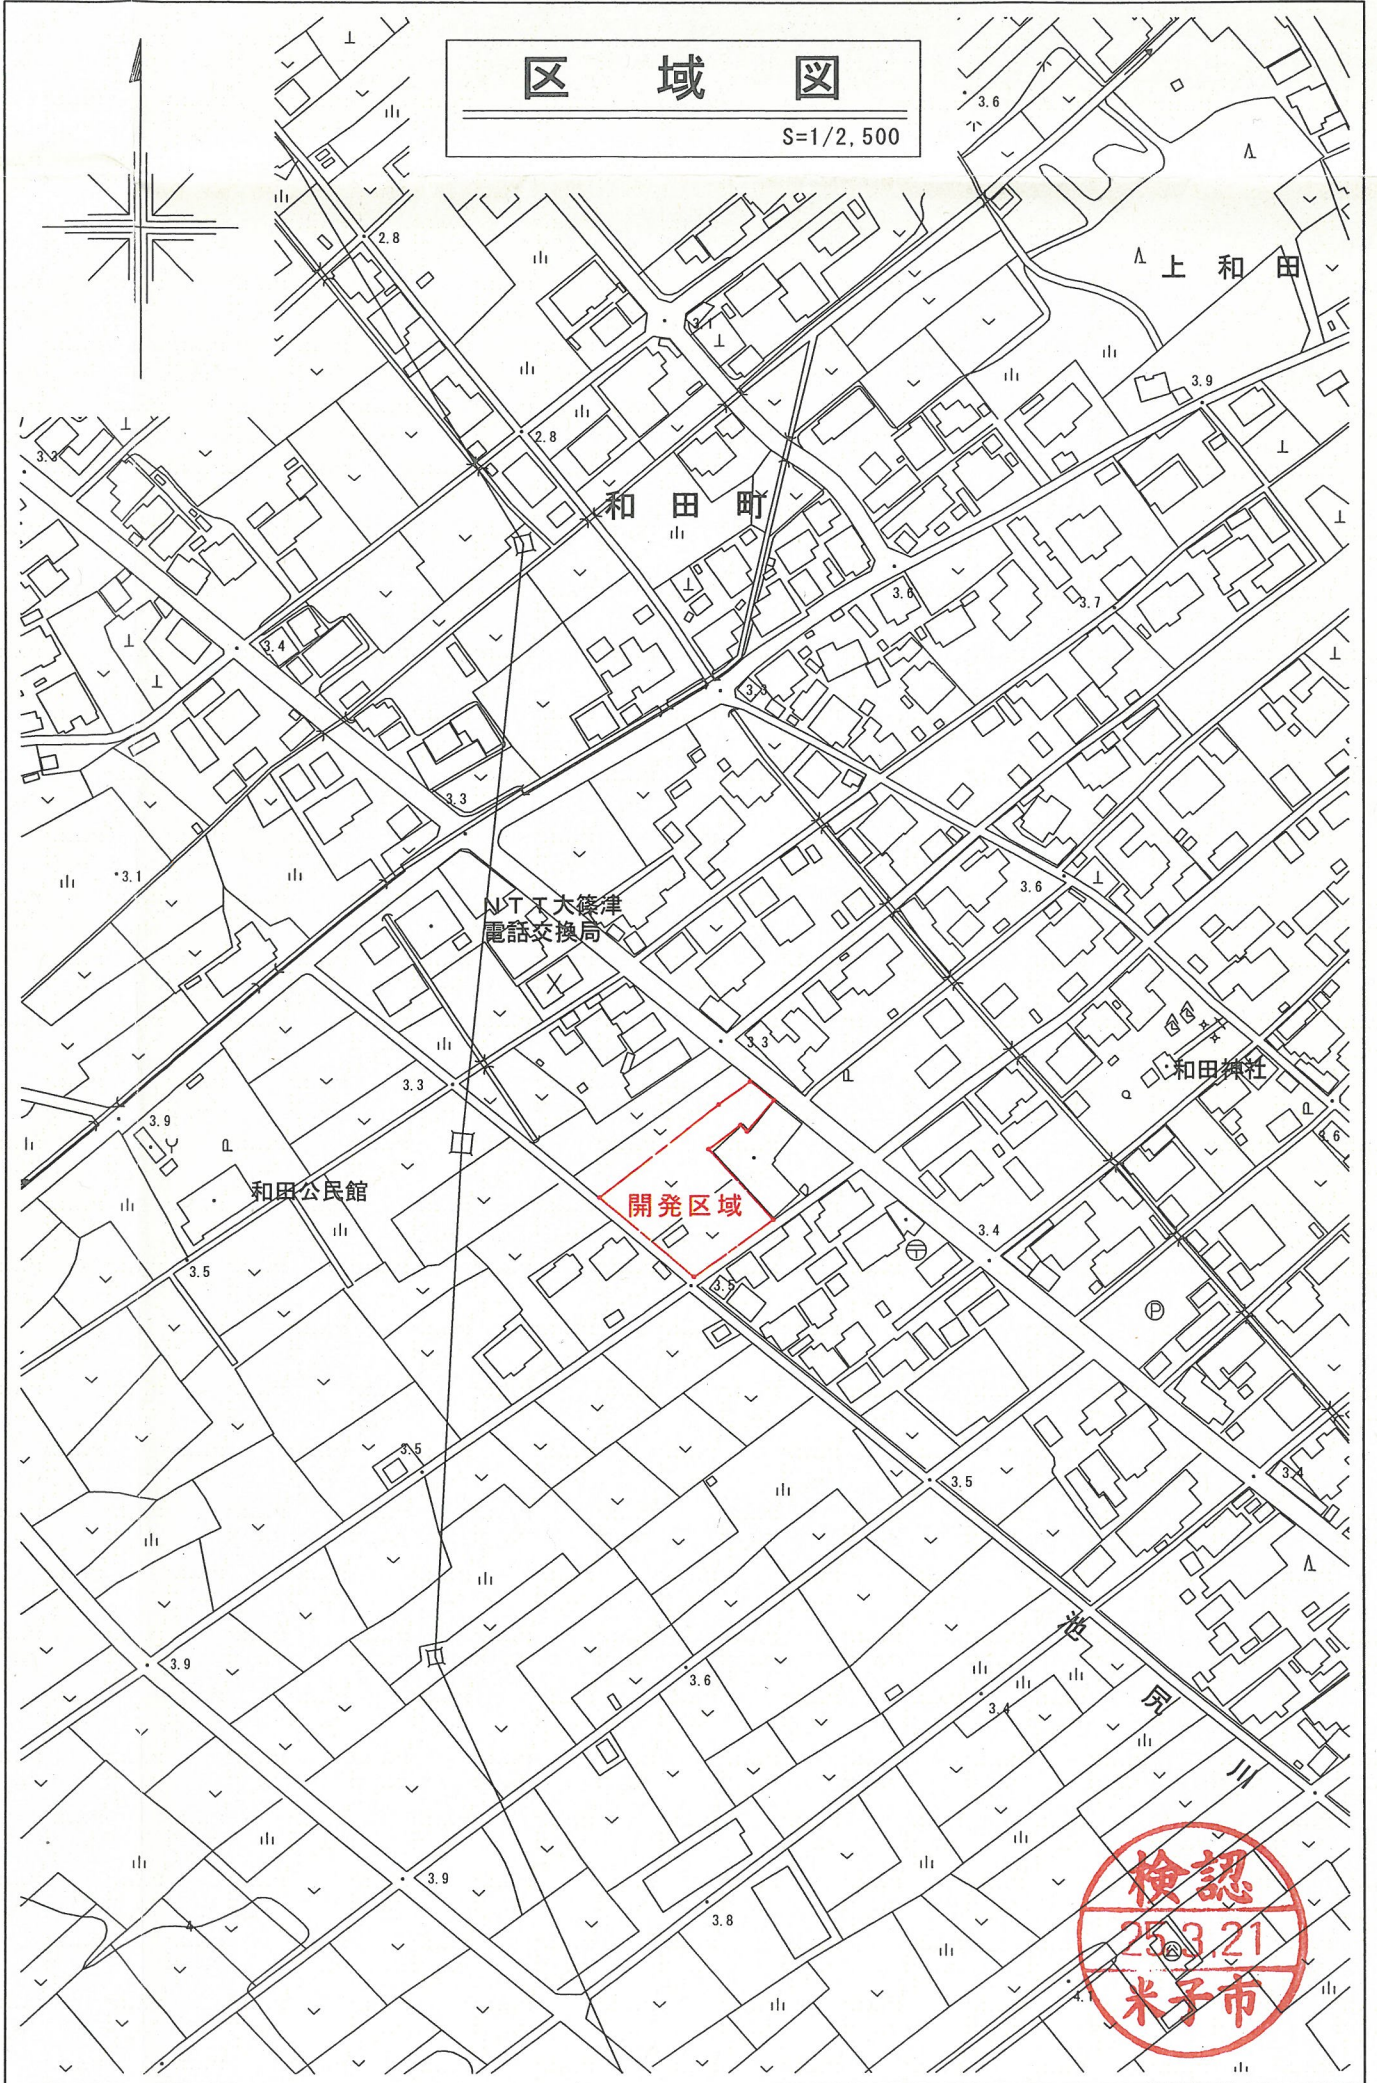

区域図

S=1/2,500

和田町

上和田

NTT大篠津
電話交換局

和田神社

和田公民館

開発区域