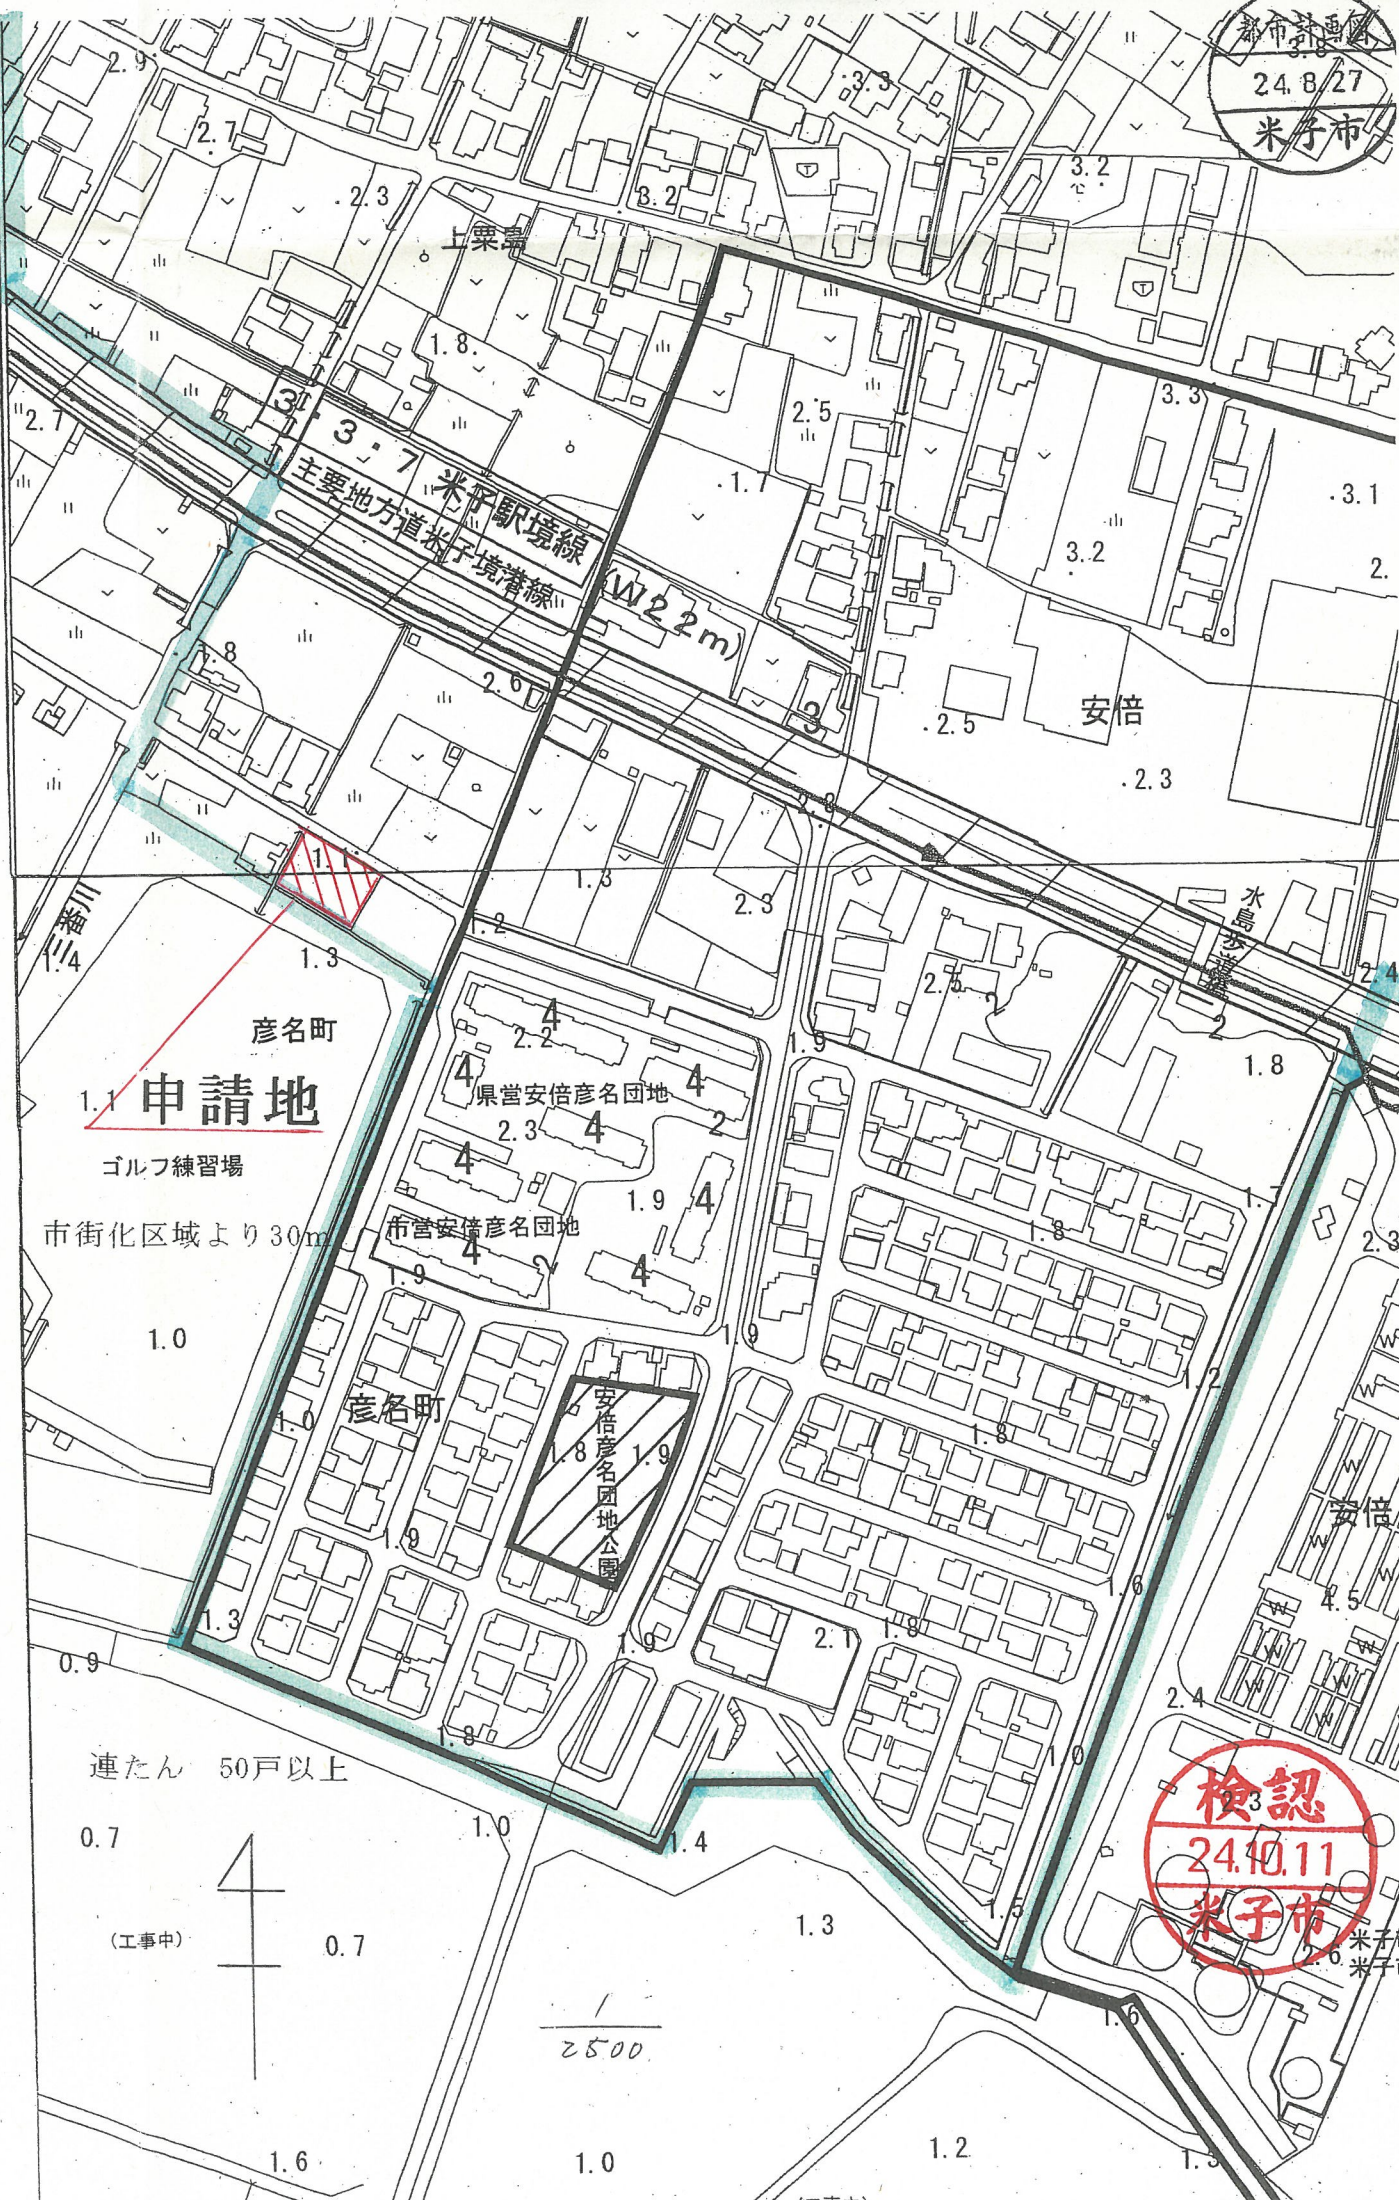

都市計画図
24.8/27
米子市

1.1 **申請地**

ゴルフ練習場

市街化区域より30m

連たん 50戸以上

(工事中)

2500

検認
24.10.11
米子市