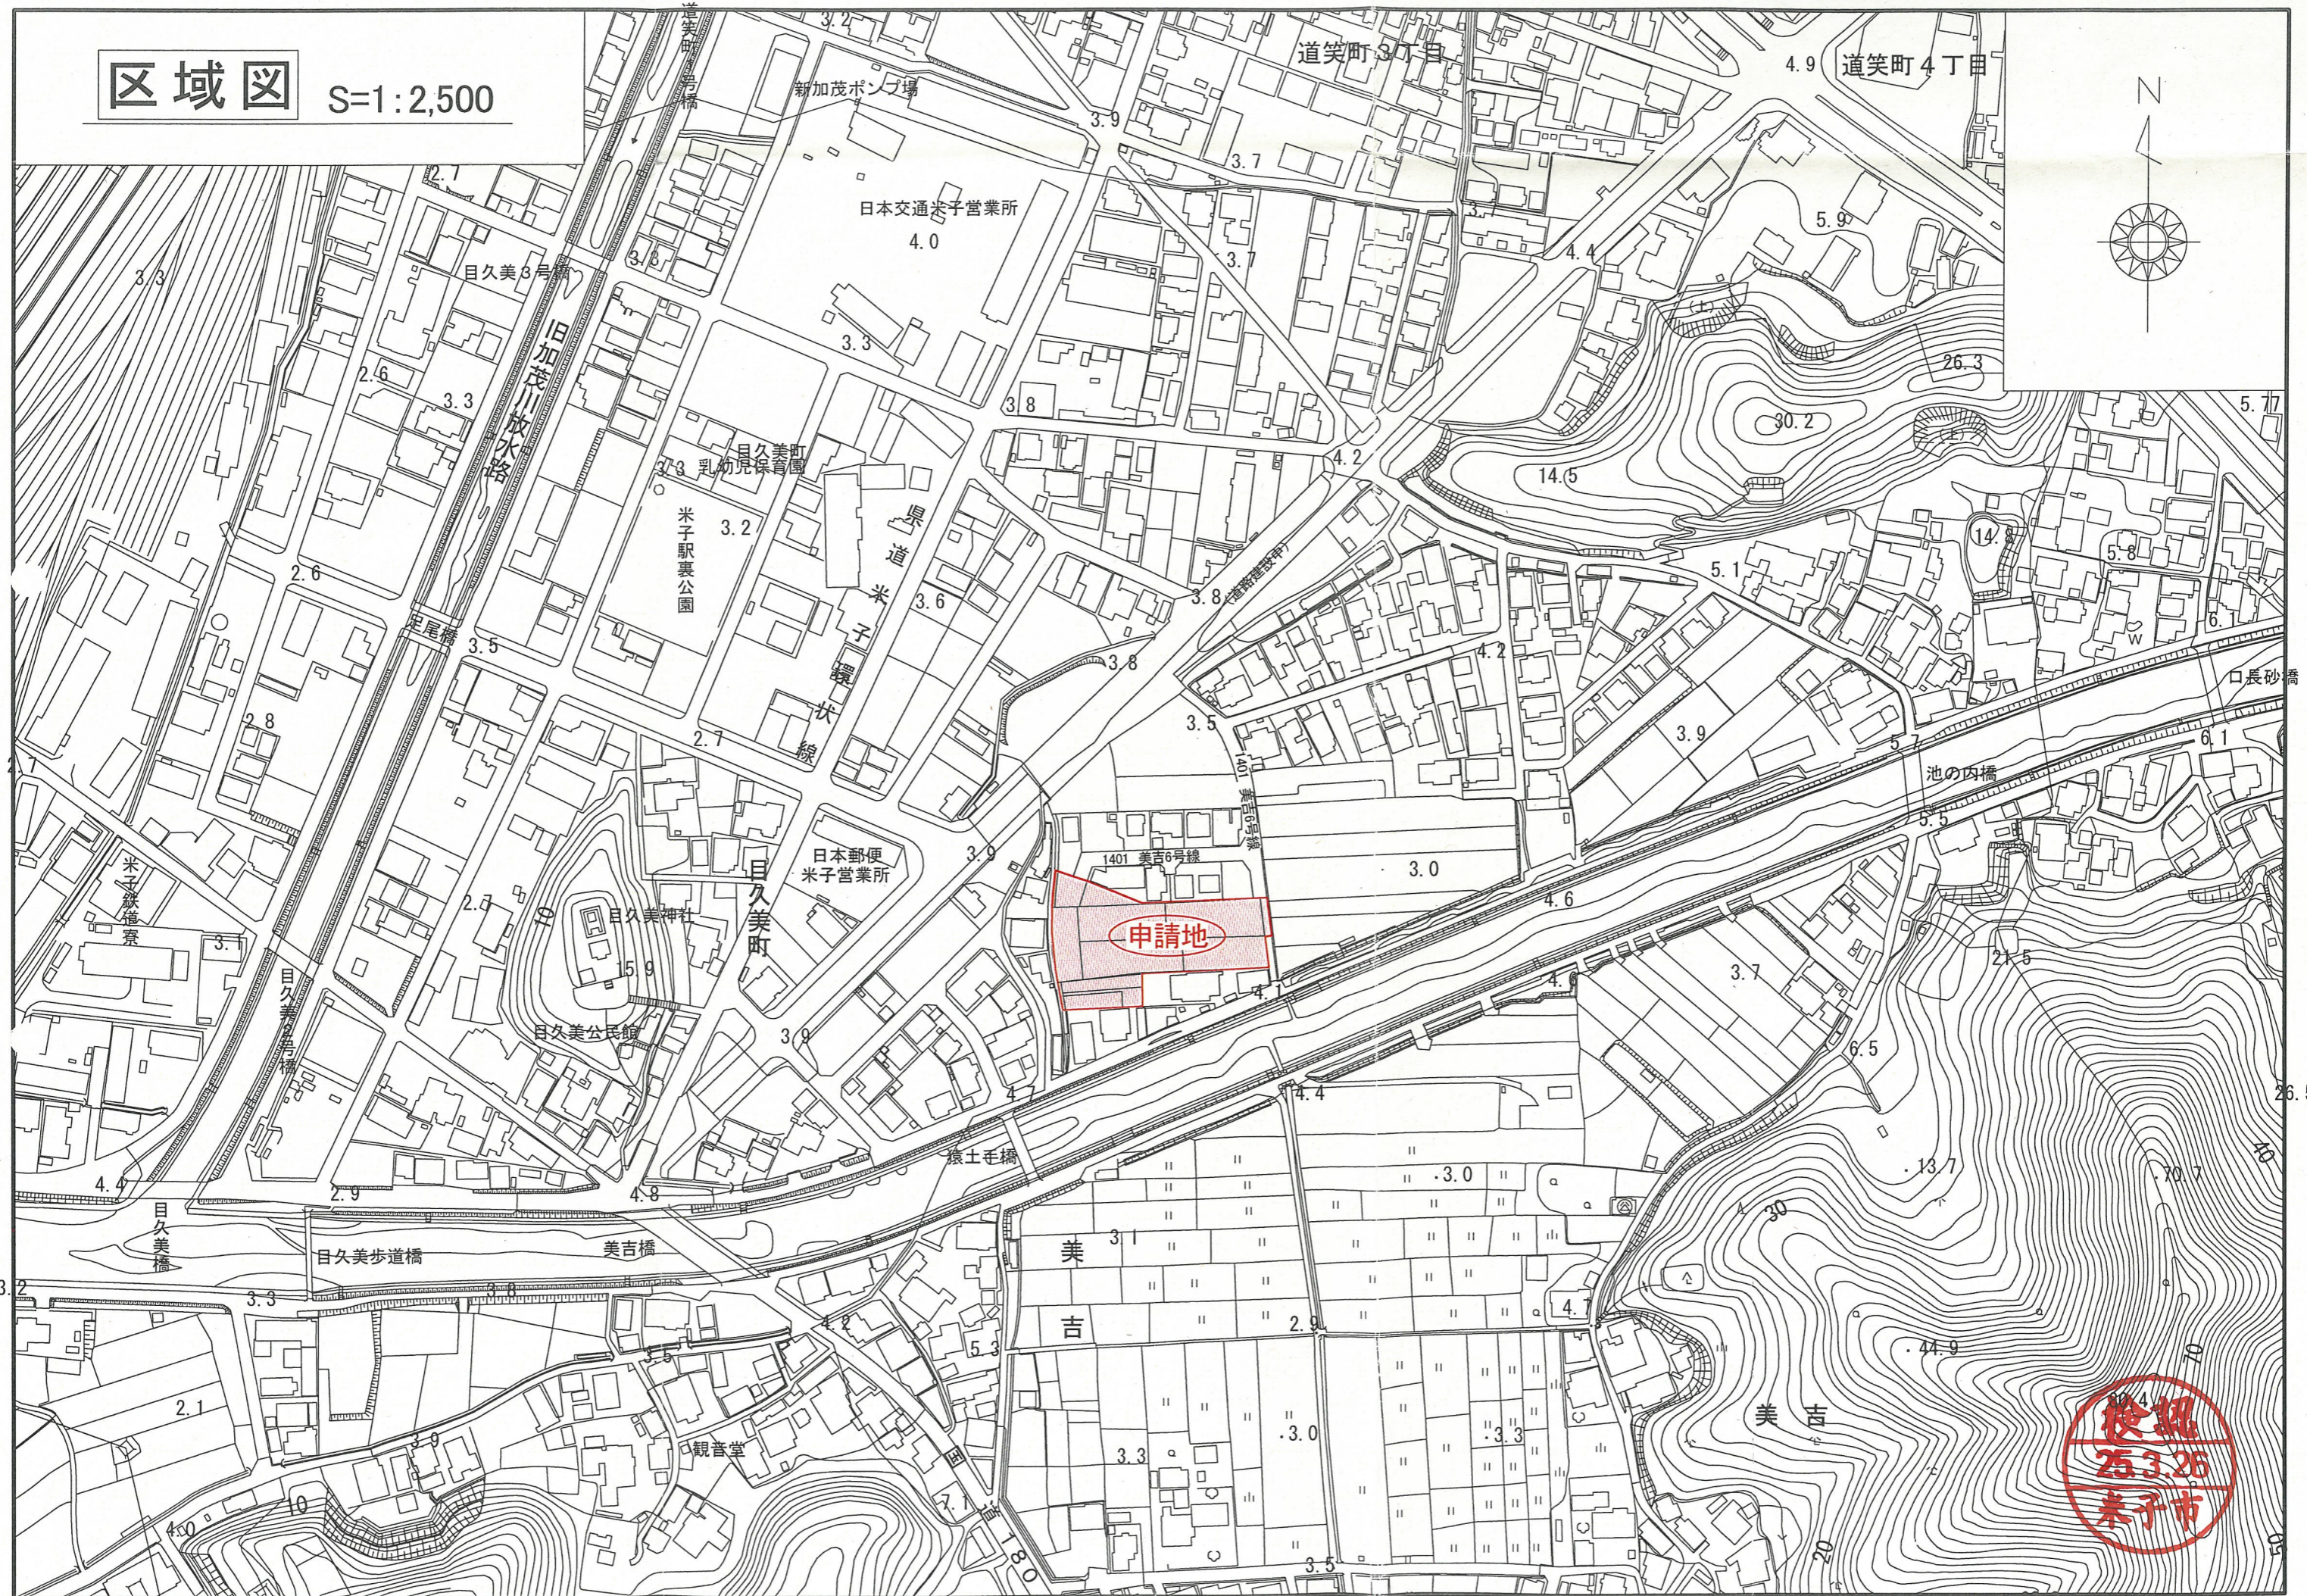

区域図

S=1:2,500

検印
石326
米子市