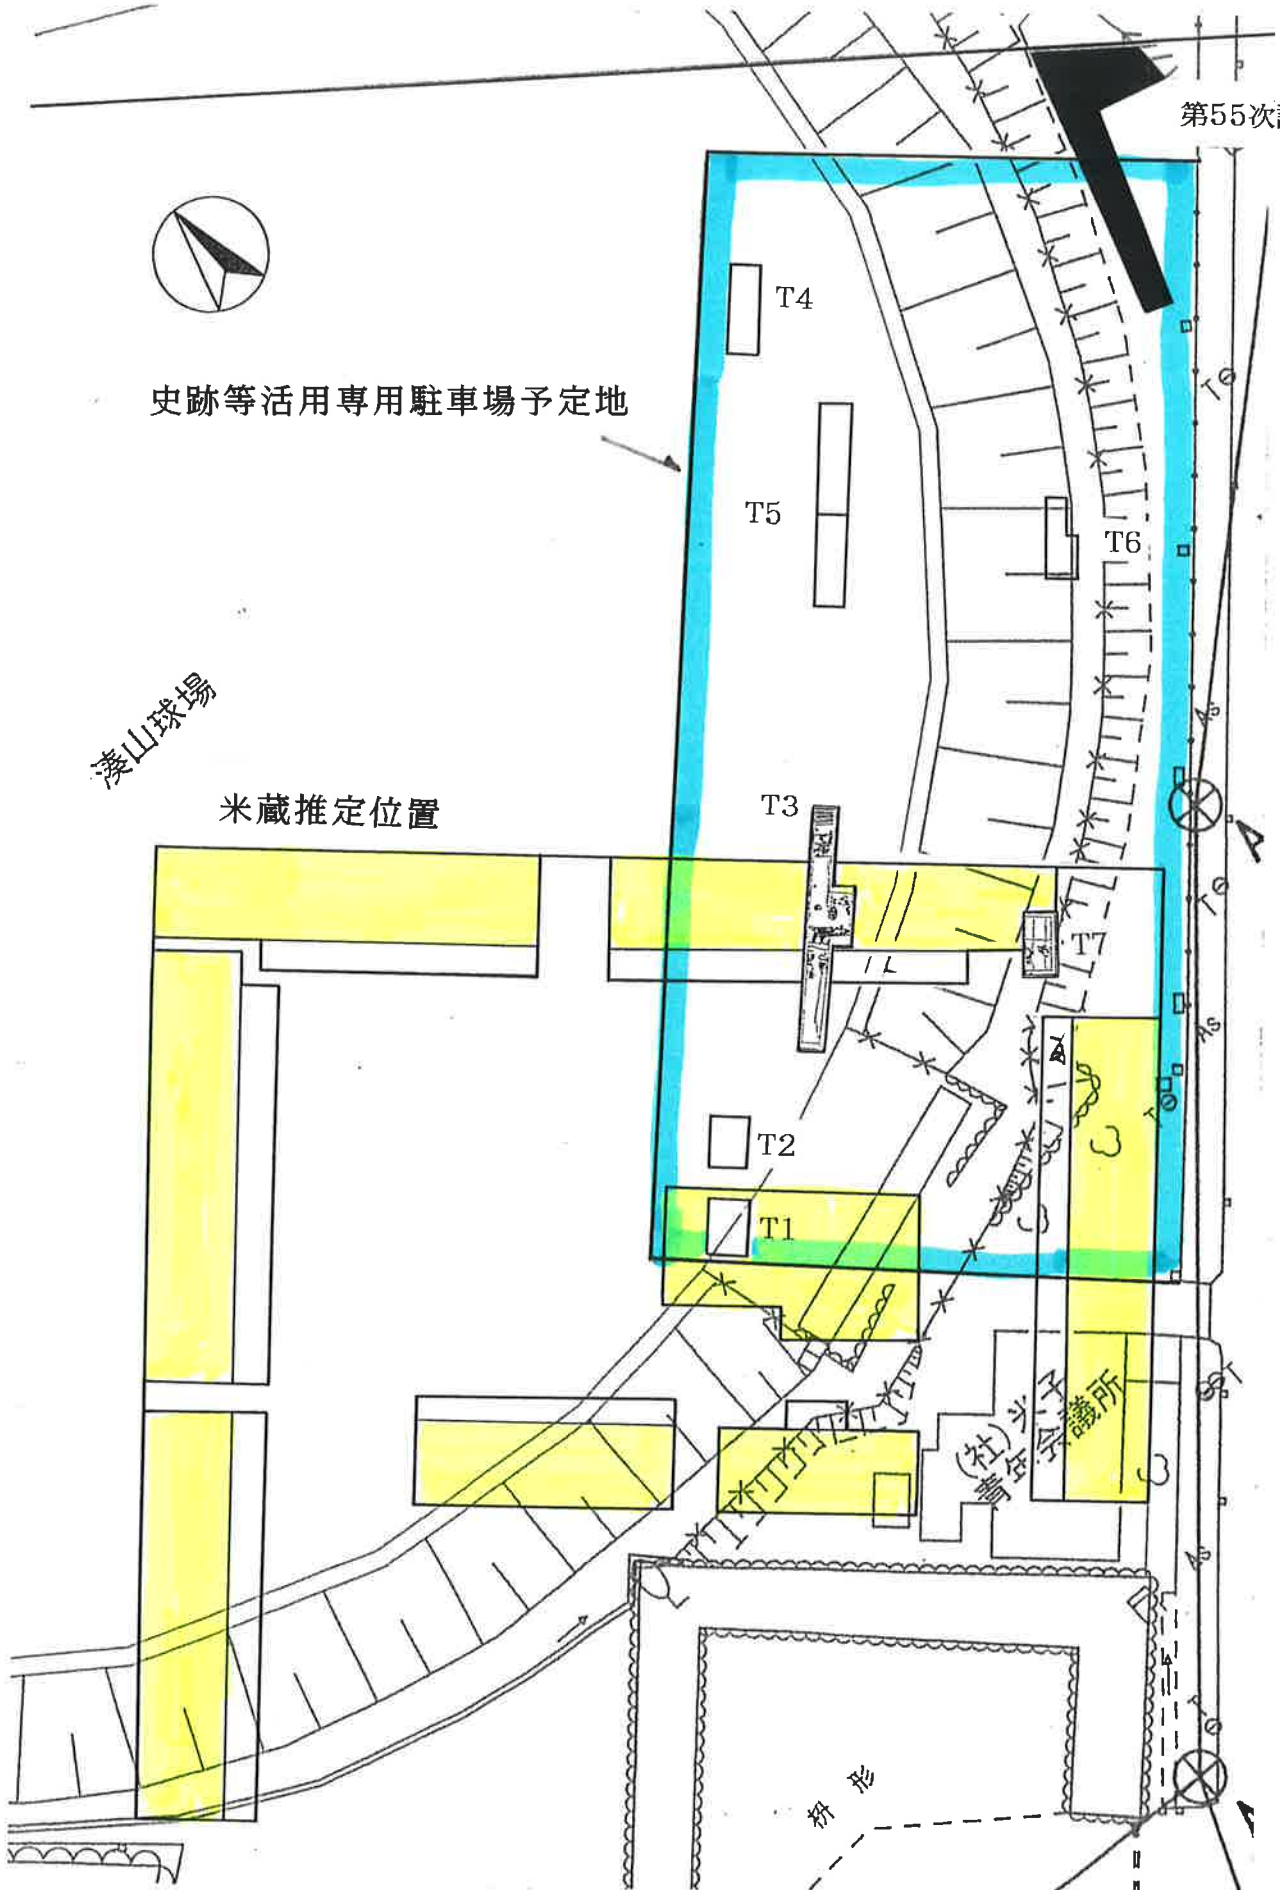

第55次調査

史跡等活用専用駐車場予定地

湊山球場

米蔵推定位置

調査位置図

0 1:500 10m

T3 平面图

T7 平面图