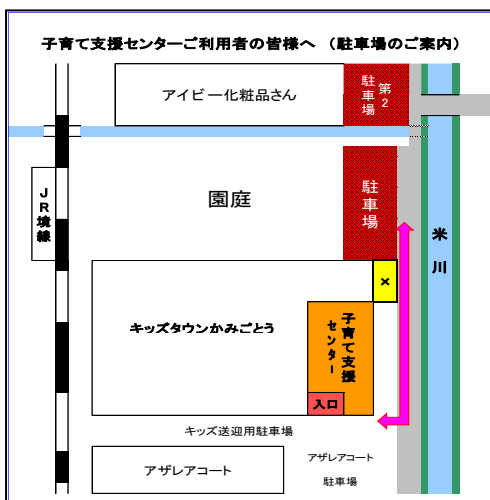

活動場所：住吉公民館内

コアラクラブ

活動場所：加茂公民館内

※子育てサークルにご興味がある方は、キッズタウン子育て支援センター職員までお声がけください!!

(メンバーは随時大募集中です。)

4月17日(水)

『自己紹介』

4月16日(火)

『自己紹介』

4月23日(火)

『自由あそび』

4月11日(木)

『茶話会』

※要参加費

4月25日(木)

『支援センターの先生と遊ぼう』

※活動内容は変更になることがあります

地図導入場所

キッズタウン子育て支援センター

米子市両三柳 1400

認定こども園キッズタウンかみごとう内

TEL 30-0111

FAX 30-0121

(上記は保育園内・支援センター共通の番号です)

- 駐車場はキッズタウンかみごとう園庭の総合遊具前(白いフェンスで囲まれた駐車場)、又はグループホームかみごとう横の駐車場をご利用下さい。正面玄関前駐車場のご利用はご遠慮願います。