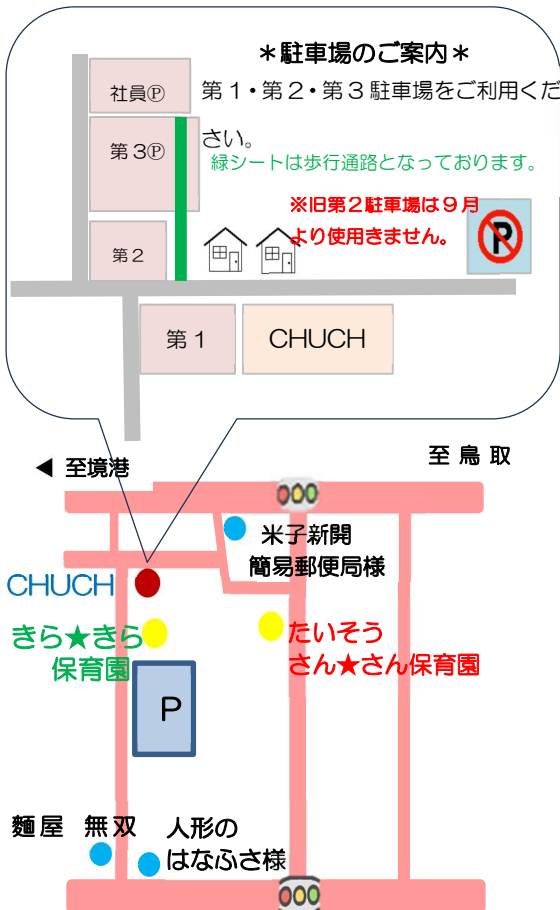

# にこ☆にこおたより 4月号

ほかほか陽気の春がやってきました。新年度が始まり、お引越して米子に来られた方も多いことと思います。新しい環境での生活は、期待もある反面、不安もありますよね。そんな時はCHUCHUに来て、皆で楽しく過ごしませんか？今年度も温かいセンター作りに努めてまいりますので、よろしくお願いいたします。

\* 開放時間 10:00~12:00 / 13:00~16:00

月	火	水	木	金	土
<p>※4月1日から館内で部屋を移動する為お休みしております。                      再開は4月8日(月)を予定しておりましたが、<u>15日(月)に延期させていただきます。</u>お電話での子育て相談・サークルに関するお問い合わせはお受けいたします。ご迷惑をおかけし申し訳ございませんがご協力の程よろしくお願いいたします。</p>					
8 お休み	9 お休み 元気になる子育てクラブ (福生西校区)	10 お休み	11 お休み	12 お休み	13 お休み
15 開放	16 開放 にっこクラブ (福生西校区) なかよしクラブ (福生東校区)	17 開放 13:00~16:00 《よちよちタイム》	18 開放 10:00~12:00 《ツインスタイム》	19 開放	20 開放
22 開放	23 開放 10:30~12:00 《家計簿セミナー》 14:00~16:00 《お絵かきタイム》	24 開放 10:50~11:10 *お誕生日会 13:00~16:00 《よちよちタイム》	25 開放 ばんだクラブ (福米東校区) 14:00~16:00 《お絵かきタイム》	26 開放 *にこ☆にこタイム* ファミサポ紹介 13:00~16:00 《ツインスタイム》	27 開放
29 お休み	30 開放	<p><b>**おゆうぎ室利用についてのお願い**</b>                      おゆうぎ室で遊ぶ方は上靴をご持参ください。                      土曜日・春休みは学童が使用するため、利用できない時間もあります。</p>			

**子育て支援センターご利用の皆様へ**

下記にあてはまる方はご利用をお控えいただきますよう、お願いいたします。

発熱(37.5℃以上)がある方

- ① 風邪症状がある方
- ② 過去5日以内に感染症と診断された方
- ③ 体調不良・風邪症状・感染症により保育園・幼稚園をお休みされている方(休園の場合を含む)

**新開子育て支援センターCHUCHU**

住所：米子市新開 6-11-16 子育て情報ステーション CHUCHU 内  
 TEL：33-4122  
 ホームページ：<http://egaosupport.chu.jp/>