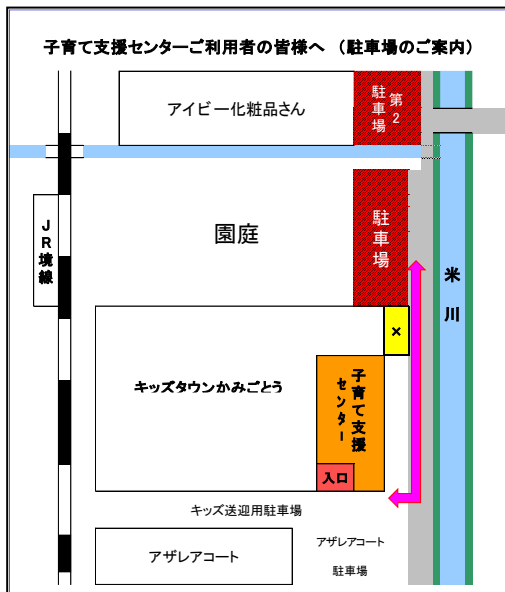

活動場所：加茂公民館

※子育てサークルにご興味がある方は、キッズタウン子育て支援センター職員までお声がけください

・・・

3月6日(水)

『ひなまつり』

3月13日(水)

『お別れ会』※要予約

3月5日(火)

『リトミック』

3月12日(火)

『お別れ会』※要予約

3月14日(木)

『お別れ会』※要予約

キッズタウン子育て支援センター

米子市西三柳 1400

認定こども園キッズタウンかみ