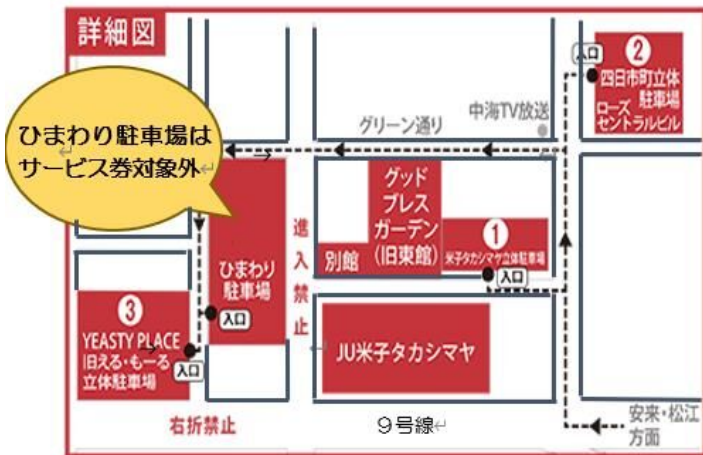

令和6年3月1日発行

ひろば

3月

Vol.200

春の暖かい陽ざしが感じられるようになりました。今年度も残りわずかとなりました。
ひろばやサークルでのたくさんの出会いの中で、子育ての輪が広がり、多くの宝物を見つけられたと思います。
新たな環境の中でスタートをされる皆様を、これからもひろばから応援しています。

3月の予定

☎0歳児対象日と育児のサプリは予約制になっています。 開放時間： 9:30~12:00

3/1~ 予約受付開始

13:00~16:00

(電話での予約受付開始は 9:00~です)

※12時~13時は環境整備の為閉館します

[TEL:22-4170](tel:22-4170)

休館日：土・日曜日・祝日

※感染症拡大により、イベント等が中止・変更になる場合がありますのでご了承ください。

月	火	水	木	金
				1 予約受付開始 (電話受付は 9:00~)
4	5 ☎0歳児対象日 13:30~15:00 7組・予約制	6 さくらんぼ (啓成公民館)	7 尚徳たんたん (尚徳公民館)	8
11	12	13	14	15
一時閉所				
18	19 詳しくは 裏面参照	20 春分の日 祝日開放 福原子育て支援 センターにて	21 マンマ CLUB (就将公民館)	22
25	26	27	28	29

米子市子育てひろば支援センター

住所：〒683-0812 米子市角盤町 1-27-2
米子高島屋横グッドプレスガーデン3F
TEL：0859-22-4170

駐車場は JU 米子タカシマヤ立体駐車場をご利用ください。①~③に停められたかたは、駐車場のサービス券をお渡しいたします。

※①の JU 米子タカシマヤの駐車場をご利用の際、駐車場4F上に駐車されると、直接グッドプレスガーデン3Fに入れます。

★開所時間のお知らせ★
しばらくの間 9:30~です。

🌸 駐車場は、保育園隣の福生体育館の保育園側
のフェンス沿いに駐車してください。

令和5年度 子育てサークル開催のお知らせ!!

令和5年度も各地域の公民館でサークルを開催しています。随時
サークル会員を募集しています。参加希望の方は、詳細などについ
ては支援センターでお尋ねください。

🌸 就将地区 (マンマ CLUB)

- 3月14日(木)：いちご狩り 自己負担あり 参加数に限りあり
- 3月21日(木)：お楽しみ会 10:30~
両イベント申し込み必要 締め切り 3/7
就将公民館まで (0859-32-9390)