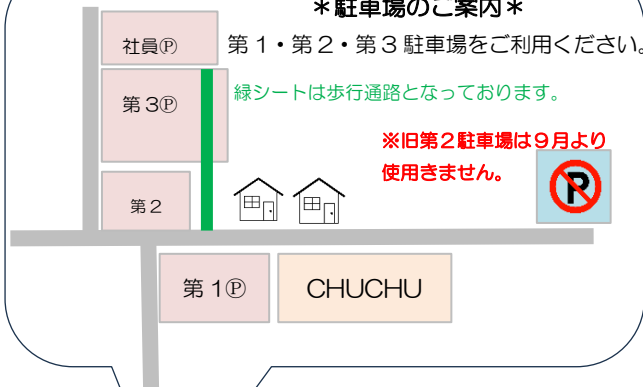

にこ☆にこおたより 3月号

今年度もたくさんのご利用ありがとうございました。CHUCHU で出会ったお子さんの成長を保護者の方と一緒にそばで感じることができ、職員一同うれしく思います。

4月からも気分新たに、充実したセンターになるよう頑張ります。来年度もよろしくお願いいたします。

* 開放時間 10:00~12:00 / 13:00~16:00

月	火	水	木	金	土
<p>**おゆうぎ室利用についてのお願い** おゆうぎ室で遊ぶ方は上靴をご持参ください。 土曜日・春休みは学童が使用するため、利用できない時間もあります。</p> 				1 開放	2 開放
4 開放	5 開放  にっこクラブ (福生西校区)  なかよしクラブ (福生東校区)	6 開放  13:00~16:00 《よちよちタイム》	7 開放	8 開放	9 開放
11 開放	12 開放  元気が出る子育てクラブ (福米西校区)	13 開放  10:50~11:10 *お誕生日会  13:00~16:00 《よちよちタイム》	14 開放  ばんだクラブ (福米東校区)  10:00~12:00 《ツインスタイム》	15 開放  10:30~12:00 《家計簿セミナー》	16 開放
18 開放	19 開放  にっこクラブ (福生西校区)  なかよしクラブ (福生東校区)	20 お休み	21 開放 *助産師さん講座*	22 開放 *すきっぷタイム* お別れ会  14:00~16:00 《お絵かきタイム》	23 開放
25 開放  14:00~16:00 《お絵かきタイム》	26 開放	27 開放  10:50~11:10 *お誕生日会  13:00~16:00 《よちよちタイム》	28 開放	29 開放 園行事の為 遊戯室は使えません  13:00~16:00 《ツインスタイム》	30 開放

~休館のお知らせ~

※4月1日(月)~4月6日(土)まで館内で部屋を移動する為お休みさせていただきます。
 再開は4月8日(月)を予定しております。ご迷惑をおかけし申し訳ございませんが
 ご協力の程よろしくお願いいたします。

* 駐車場のご案内 *

-  子育てサークル 各公民館で行われます
-  よちよちタイム おおむね1才児未満が対象のお時間で
-  お誕生日会 読み聞かせ・手遊び等でお祝いしたあと手形メダルをプレゼントします
-  ツインスタイム 多胎児さん対象の時間です(一般の方も参加できます)

子育て支援センターご利用の皆様へ

下記にあてはまる方はご利用をお控えいただきますよう、
 お願いいたします。

発熱(37.5℃以上)がある方

- ① 風邪症状がある方
- ② 過去5日以内に感染症と診断された方
- ③ 体調不良・風邪症状・感染症により保育園・幼稚園をお休みされている方(休園の場合を含む)

新開子育て支援センターCHUCHU

住所: 米子市新開 6-11-16 子育て情報ステーション CHUCHU 内
 TEL: 33-4122