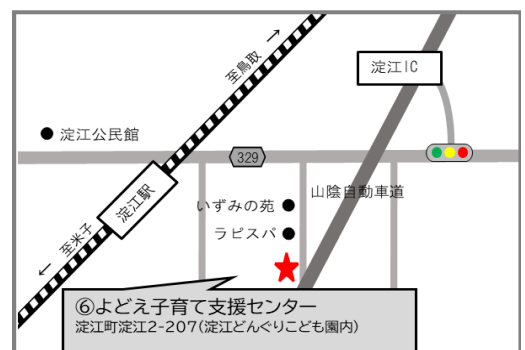

コロコロよどえ

2月号

寒さや乾燥が気になる季節になりました。インフルエンザ等の風邪にも負けず、感染予防に気を配り、冬のこの時期だからこそ楽しめる遊びを見つけて、2月も楽しく元気に過ごしていきたいですね。

2月の予定 ※エンジョイタイムのみ予約制になっています。 開放時間：9:00～12:00
13:00～16:00

★2/1～ 予約受付開始
(電話での予約受付開始は9:00～です)
TEL:57-7302

※12時～13時は環境整備の為閉館します。
休館日：土・日曜日・祝日

※感染症拡大状況により、イベント等中止・変更になる場合がありますのでご了承ください。

月	火	水	木	金
			1 予約受付開始 (電話受付9:00～) ひよっこくらぶ (淀江公民館)	2
5	6	7	8	9
12 振替休日 祝日開放 ※裏面を参照	13 こたかっこくらぶ (大高公民館)	14 0歳対象日 13:30～15:00	15 マタニティデイ 10:30～11:30 ひよっこくらぶNEO (淀江公民館)	16
19	20	21	22	23 天皇誕生日 祝日開放 ※裏面を参照
26 エンジョイタイム 10:00～11:00 7組・予約制	27 開始時間が変更になっています。 ご注意ください。	28 0歳対象日 13:30～15:00	29	

《支援センターご利用について》

- 上限組数・上限利用時間の制限はありませんが、混雑時安全確保の為に 1時間半を目安にお声掛けをさせていただきます場合がありますので、ご理解・ご協力をお願いします。
- 各支援センターの育児日より・イベント等変更につきましては、米子市のホームページ子育て支援センターの画面にてお知らせいたします。
- マスクの着用につきましては、国の方針に基づき個人の判断で着用をお願いいたします。

米子市よどえ子育て支援センター

(米子市淀江どんぐりこども園内)
住所：〒689-3402
米子市淀江町淀江 2-207
TEL：0859-57-7302