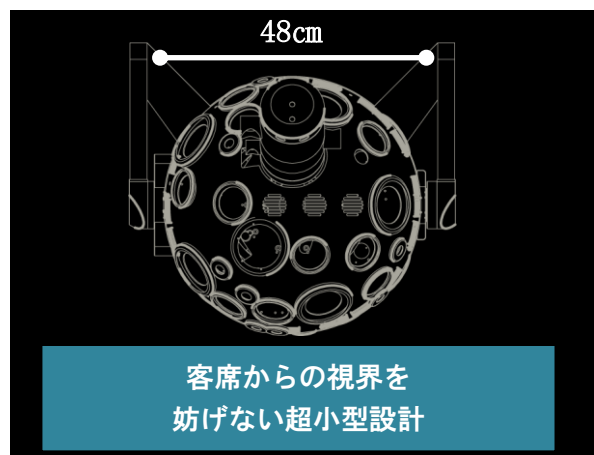

全88星座絵を光学式で投影

恒星軌跡(連動機能)

星空解説補助機能

世界中の星空を忠実に再現
(惑星像が恒星球にケラれない構造)

客席からの視界を
妨げない超小型設計

地球環境のデータセット

太陽系の様子

地形データ