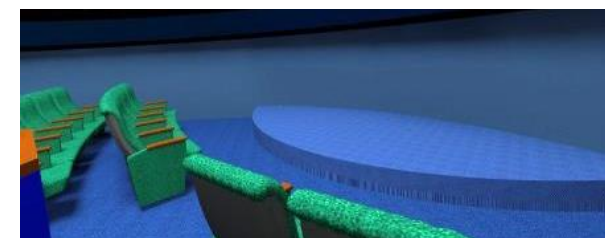

全天周デジタル投影装置

- 最新のレーザー光源を採用した堅牢な業務用プロジェクター
- 専用レンズをプロジェクターに装着し、美しい映像を投影
- スクリーン上に光学式投影機の影が生じないプロジェクターの配置計画
- 天文学の豊富なデータベース搭載の他、地球環境の様々な情報を可視化
- 米子市をも詳細に表示する高精細な地形データを搭載
- 光学式の星空に完全に同期して多様な演出を実現

約800万個の恒星で描写される天の川

5.1chの迫力あるデジタルサラウンド。演出LED照明と共に多目的な活用をも実現します。

制御機器架、音響機器架

プラネタリウム機器

室内中央に投影機器を集約して設置致します。コンパクトな投影機が客席からの視界を広く確保します。

ステージ

コンサートや講演会など、多目的な利用にも柔軟に対応する広いステージを造作します。

専用リクライニングシート

座席幅550mmのゆとりある座席で大人でもゆったりと観覧することができます。