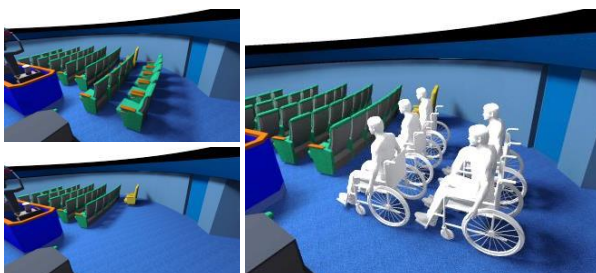

全88星座絵を光学式で投影

恒星軌跡(連動機能)

星空解説補助機能

世界中の星空を忠実に再現
(惑星像が恒星球にケラれない構造)

客席からの視界を
妨げない超小型設計

地球環境のデータセット

太陽系の様子

地形データ

米子市児童文化センタープラネタリウム室機器等更新業務委託

機器等配置・室内改修計画の概要

操作卓（ハイブリッドコンソール）

誘導や安全確認が行いやすい客席全体が見渡せるドーム後方に配置。全ての投影機、設備を掌ります。

車椅子用観覧スペース

車椅子のままプラネタリウムを観覧することが出来るスペースを設けます。同スペースには一部移動席を設け、車椅子利用者がいない時は固定席として利用することができます。

音響装置／演出LED照明設備

5.1chの迫力あるデジタルサラウンド。演出LED照明と共に多目的な活用をも実現します。

制御機器架、音響機器架

プラネタリウム機器

室内中央に投影機器を集約して設置致します。コンパクトな投影機が客席からの視界を広く確保します。

ステージ

コンサートや講演会など、多目的な利用にも柔軟に対応する広いステージを造作します。

専用リクライニングシート

座席幅550mmのゆとりある座席で大人でもゆったりと観覧することができます。