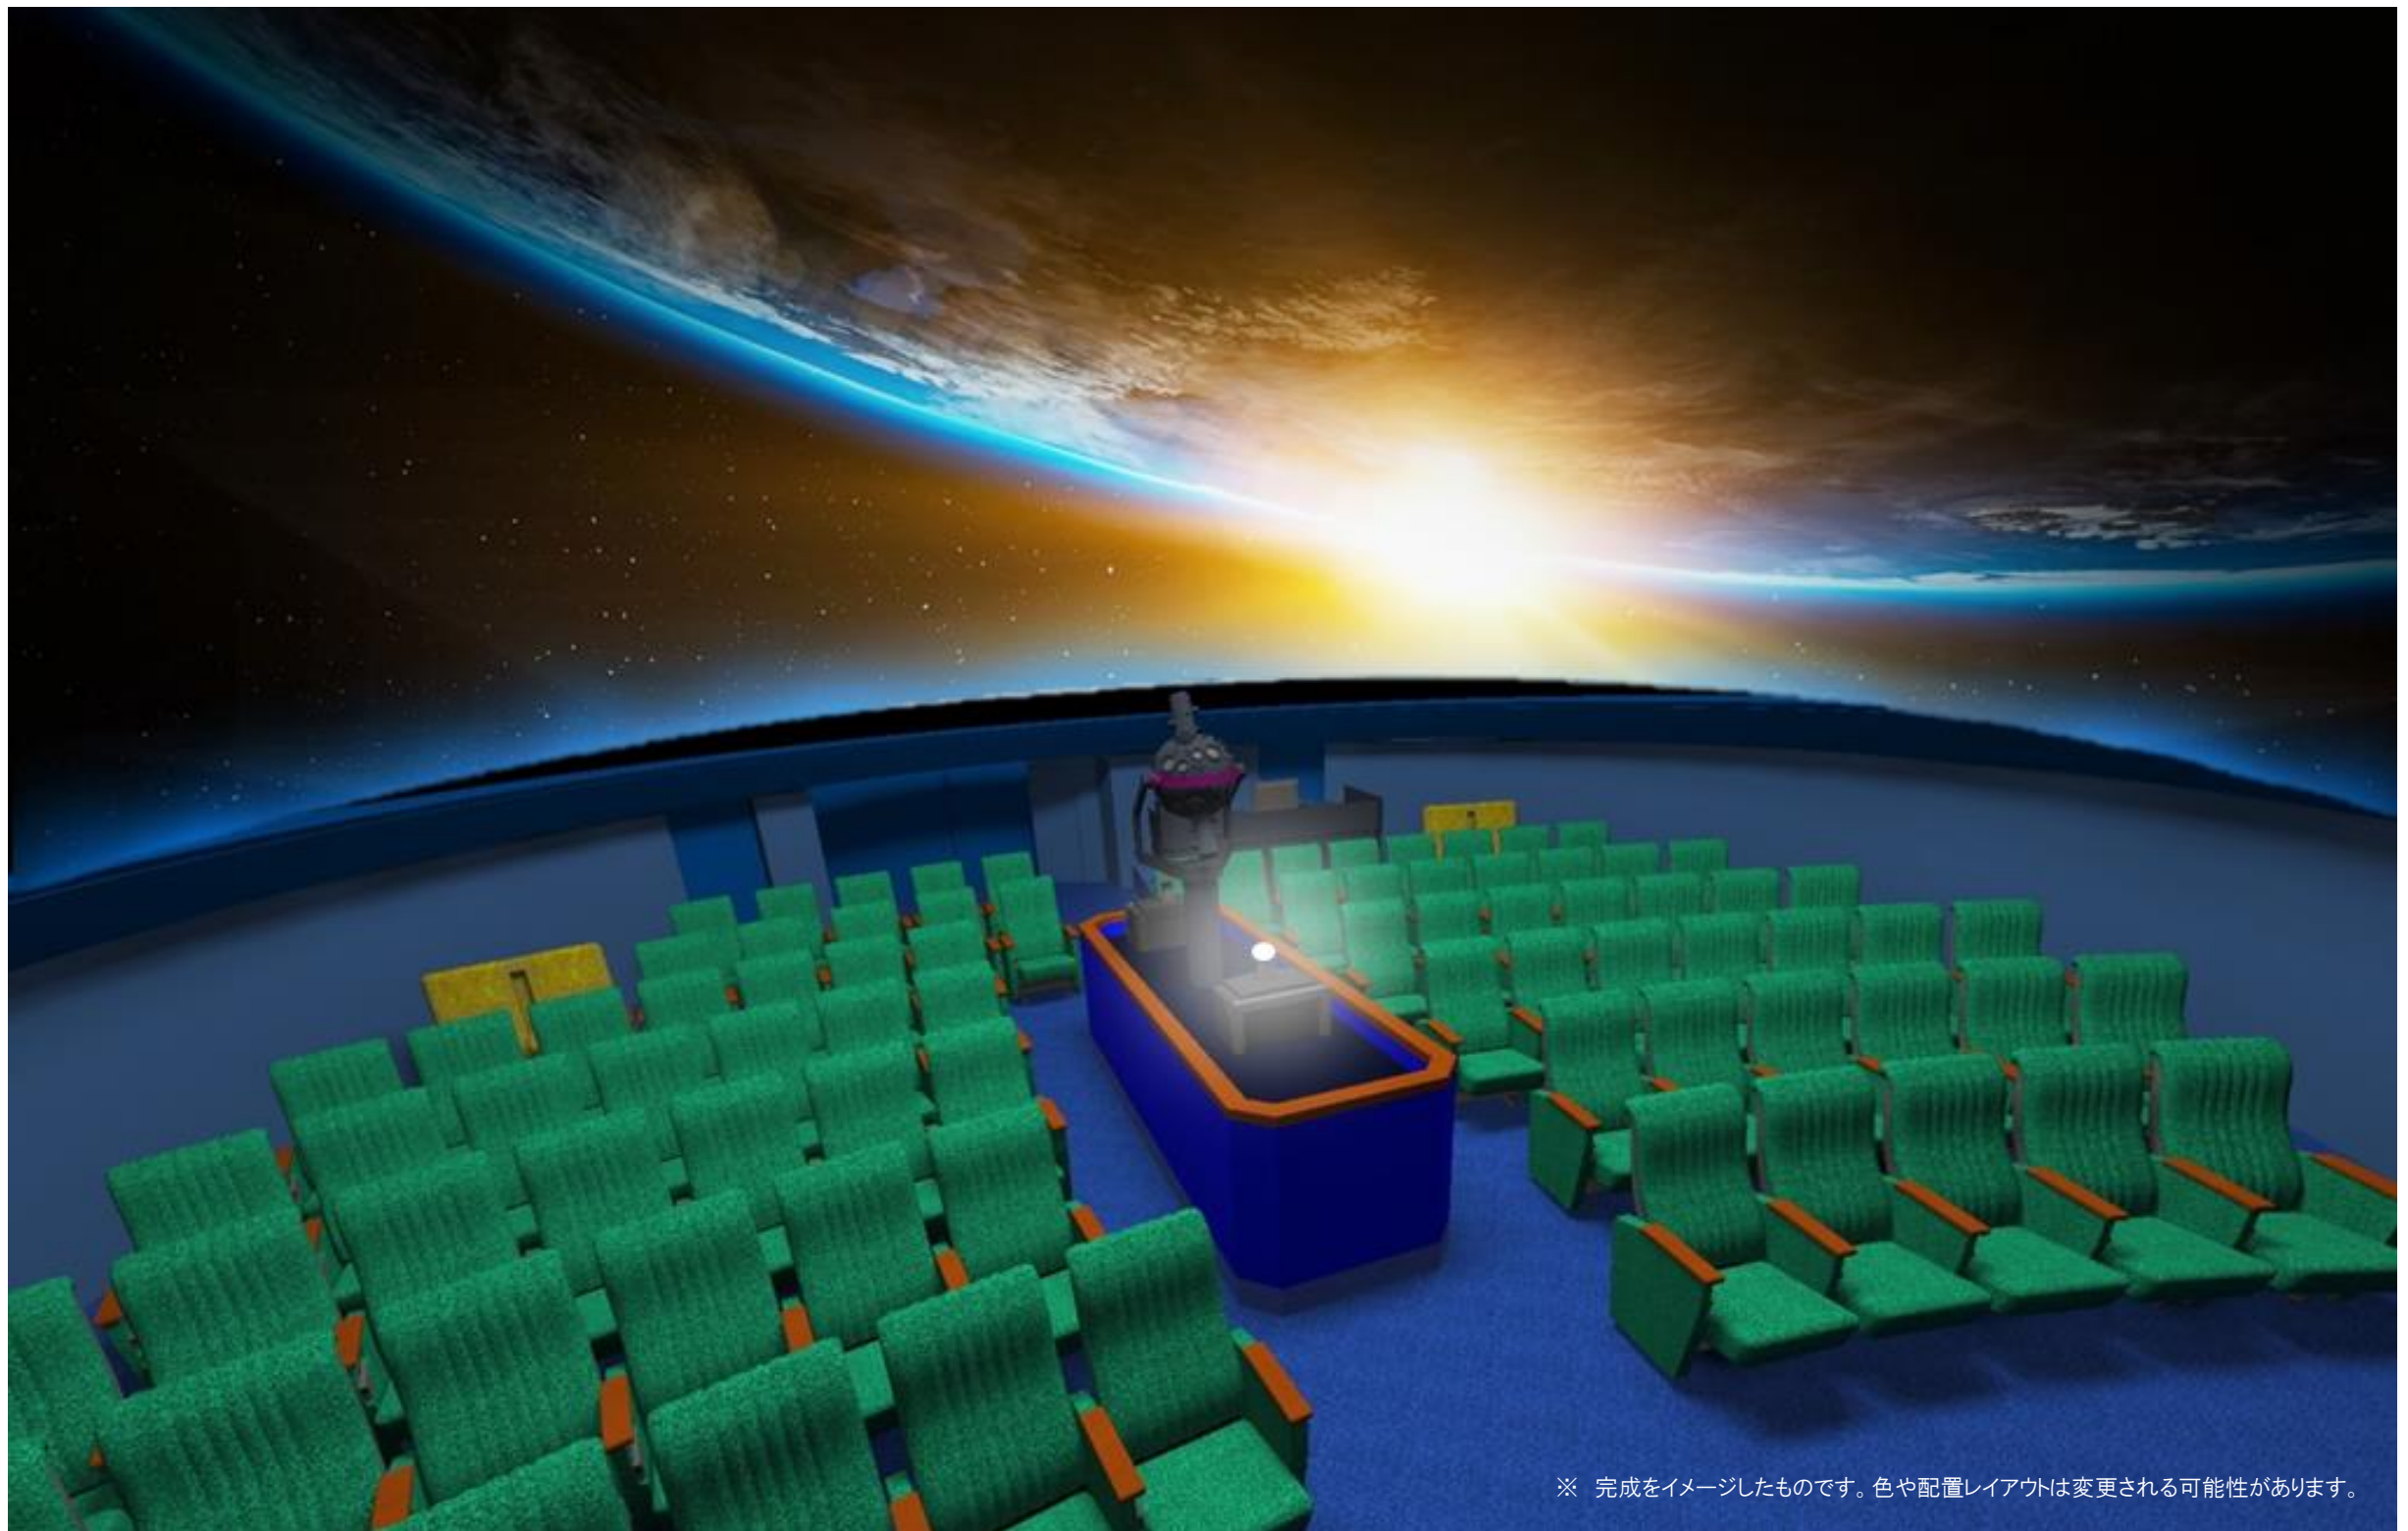

米子市児童文化センタープラネタリウム室機器等更新業務委託

プラネタリウム室内 改修後イメージパース

※ 完成をイメージしたものです。色や配置レイアウトは変更される可能性があります。