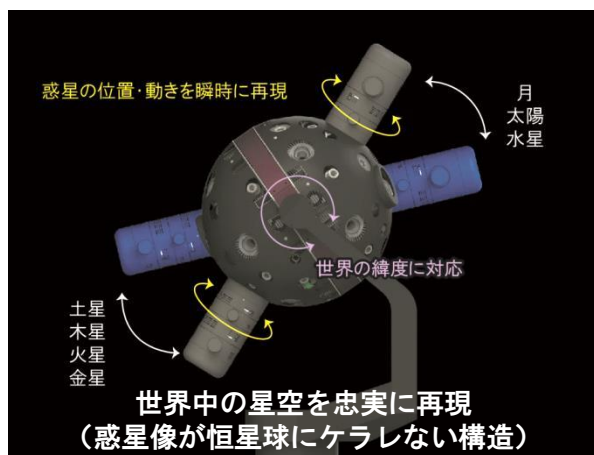

全天周デジタル投影装置

- 最新のレーザー光源を採用した堅牢な業務用プロジェクター
- 専用レンズをプロジェクターに装着し、美しい映像を投影
- スクリーン上に光学式投影機の影が生じないプロジェクターの配置計画
- 天文学の豊富なデータベース搭載の他、地球環境の様々な情報を可視化
- 米子市をも詳細に表示する高精細な地形データを搭載
- 光学式の星空に完全に同期して多様な演出を実現

約800万個の恒星で描写される天の川

全88星座絵を光学式で投影

恒星軌跡(連動機能)

星空解説補助機能

世界中の星空を忠実に再現
(惑星像が恒星球にケラれない構造)

客席からの視界を
妨げない超小型設計

地球環境のデータセット

太陽系の様子

地形データ

米子市児童文化センタープラネタリウム室機器等更新業務委託

機器等配置・室内改修計画の概要

操作卓（ハイブリッドコンソール）

誘導や安全確認が行いやすい客席全体が見渡せるドーム後方に配置。全ての投影機、設備を掌ります。

車椅子用観覧スペース

車椅子のままプラネタリウムを観覧することが出来るスペースを設けます。同スペースには一部移動席を設け、車椅子利用者がいない時は固定席として利用することができます。

音響装置／演出LED照明設備

5.1chの迫力あるデジタルサラウンド。演出LED照明と共に多目的な活用をも実現します。

制御機器架、音響機器架

プラネタリウム機器

室内中央に投影機器を集約して設置致します。コンパクトな投影機が客席からの視界を広く確保します。

ステージ

コンサートや講演会など、多目的な利用にも柔軟に対応する広いステージを造作します。

専用リクライニングシート

座席幅550mmのゆとりある座席で大人でもゆったりと観覧することができます。