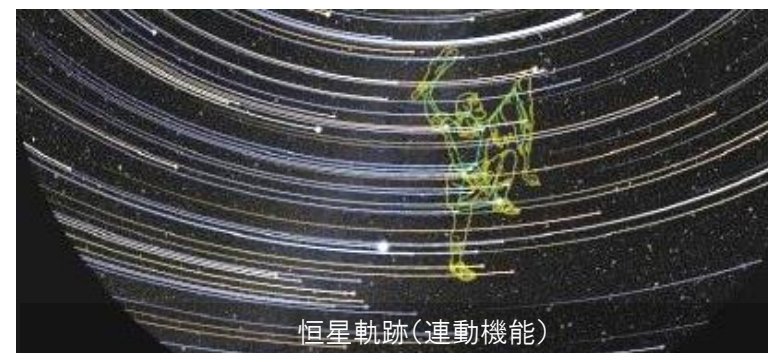

全天周デジタル投影装置

- 最新のレーザー光源を採用した堅牢な業務用プロジェクター
- 専用レンズをプロジェクターに装着し、美しい映像を投影
- スクリーン上に光学式投影機の影が生じないプロジェクターの配置計画
- 天文学の豊富なデータベース搭載の他、地球環境の様々な情報を可視化
- 米子市をも詳細に表示する高精細な地形データを搭載
- 光学式の星空に完全に同期して多様な演出を実現

約800万個の恒星で描写される天の川

全88星座絵を光学式で投影

恒星軌跡(連動機能)

星空解説補助機能

世界中の星空を忠実に再現
(惑星像が恒星球にケラれない構造)

客席からの視界を
妨げない超小型設計

地球環境のデータセット

太陽系の様子

地形データ