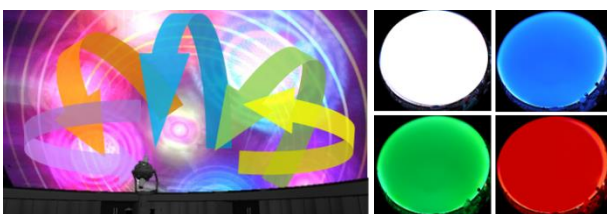

全天周デジタル投影装置

- 最新のレーザー光源を採用した堅牢な業務用プロジェクター
- 専用レンズをプロジェクターに装着し、美しい映像を投影
- スクリーン上に光学式投影機の影が生じないプロジェクターの配置計画
- 天文学の豊富なデータベース搭載の他、地球環境の様々な情報を可視化
- 米子市をも詳細に表示する高精細な地形データを搭載
- 光学式の星空に完全に同期して多様な演出を実現

約800万個の恒星で描写される天の川

全88星座絵を光学式で投影

恒星軌跡(連動機能)

星空解説補助機能

世界中の星空を忠実に再現
(惑星像が恒星球にケラれない構造)

客席からの視界を
妨げない超小型設計

地球環境のデータセット

太陽系の様子

地形データ

米子市児童文化センタープラネタリウム室機器等更新業務委託

機器等配置・室内改修計画の概要

操作卓（ハイブリッドコンソール）

誘導や安全確認が行いやすい客席全体が見渡せるドーム後方に配置。全ての投影機、設備を掌ります。

車椅子用観覧スペース

車椅子のままプラネタリウムを観覧することが出来るスペースを設けます。同スペースには一部移動席を設け、車椅子利用者がいない時は固定席として利用することができます。

音響装置／演出LED照明設備

5.1chの迫力あるデジタルサラウンド。演出LED照明と共に多目的な活用をも実現します。

制御機器架、音響機器架

プラネタリウム機器

室内中央に投影機器を集約して設置致します。コンパクトな投影機が客席からの視界を広く確保します。

ステージ

コンサートや講演会など、多目的な利用にも柔軟に対応する広いステージを造作します。

専用リクライニングシート

座席幅550mmのゆとりある座席で大人でもゆったりと観覧することができます。