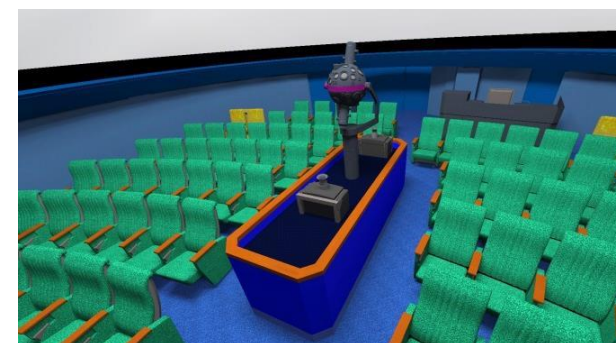

全天周デジタル投影装置

- 最新のレーザー光源を採用した堅牢な業務用プロジェクター
- 専用レンズをプロジェクターに装着し、美しい映像を投影
- スクリーン上に光学式投影機の影が生じないプロジェクターの配置計画
- 天文学の豊富なデータベース搭載の他、地球環境の様々な情報を可視化
- 米子市をも詳細に表示する高精細な地形データを搭載
- 光学式の星空に完全に同期して多様な演出を実現

約800万個の恒星で描写される天の川

全88星座絵を光学式で投影

恒星軌跡(連動機能)

星空解説補助機能

世界中の星空を忠実に再現
(惑星像が恒星球にケラれない構造)

客席からの視界を
妨げない超小型設計

地球環境のデータセット

太陽系の様子

地形データ

米子市児童文化センタープラネタリウム室機器等更新業務委託

機器等配置・室内改修計画の概要

操作卓（ハイブリッドコンソール）

誘導や安全確認が行いやすい客席全体が見渡せるドーム後方に配置。全ての投影機、設備を掌ります。

車椅子用観覧スペース

車椅子のままプラネタリウムを観覧することが出来るスペースを設けます。同スペースには一部移動席を設け、車椅子利用者がいない時は固定席として利用することができます。

音響装置／演出LED照明設備

5.1chの迫力あるデジタルサラウンド。演出LED照明と共に多目的な活用をも実現します。

制御機器架、音響機器架

プラネタリウム機器

室内中央に投影機器を集約して設置致します。コンパクトな投影機が客席からの視界を広く確保します。

ステージ

コンサートや講演会など、多目的な利用にも柔軟に対応する広いステージを造作します。

専用リクライニングシート

座席幅550mmのゆとりある座席で大人でもゆったりと観覧することができます。