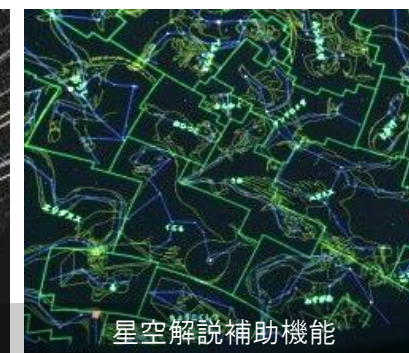

米子市児童文化センタープラネタリウム室機器等更新業務委託

プラネタリウム投影システムの概要

最新光学式プラネタリウム

- 天の川は800万個の恒星の集まりで再現（主恒星とは個別に調光可能）
- 全88星座絵を光学式で再現（漆黒の星空に全星座絵を重ねて投影）
- 月食をも超高精細に投影する月投影機
- 夕陽の色の変化を再現
- 任意に壁面や床面に星を投影することが可能（多目的利用にも活用可能）
- 世界中の星空を忠実に再現（惑星像が恒星球に妨げられない構造）

全天周デジタル投影装置

- 最新のレーザー光源を採用した堅牢な業務用プロジェクター
- 専用レンズをプロジェクターに装着し、美しい映像を投影
- スクリーン上に光学式投影機の影が生じないプロジェクターの配置計画
- 天文学の豊富なデータベース搭載の他、地球環境の様々な情報を可視化
- 米子市をも詳細に表示する高精細な地形データを搭載
- 光学式の星空に完全に同期して多様な演出を実現

約800万個の恒星で描写される天の川

全88星座絵を光学式で投影

恒星軌跡(連動機能)

星空解説補助機能

世界中の星空を忠実に再現
(惑星像が恒星球にケラれない構造)

客席からの視界を
妨げない超小型設計

地球環境のデータセット

太陽系の様子

地形データ