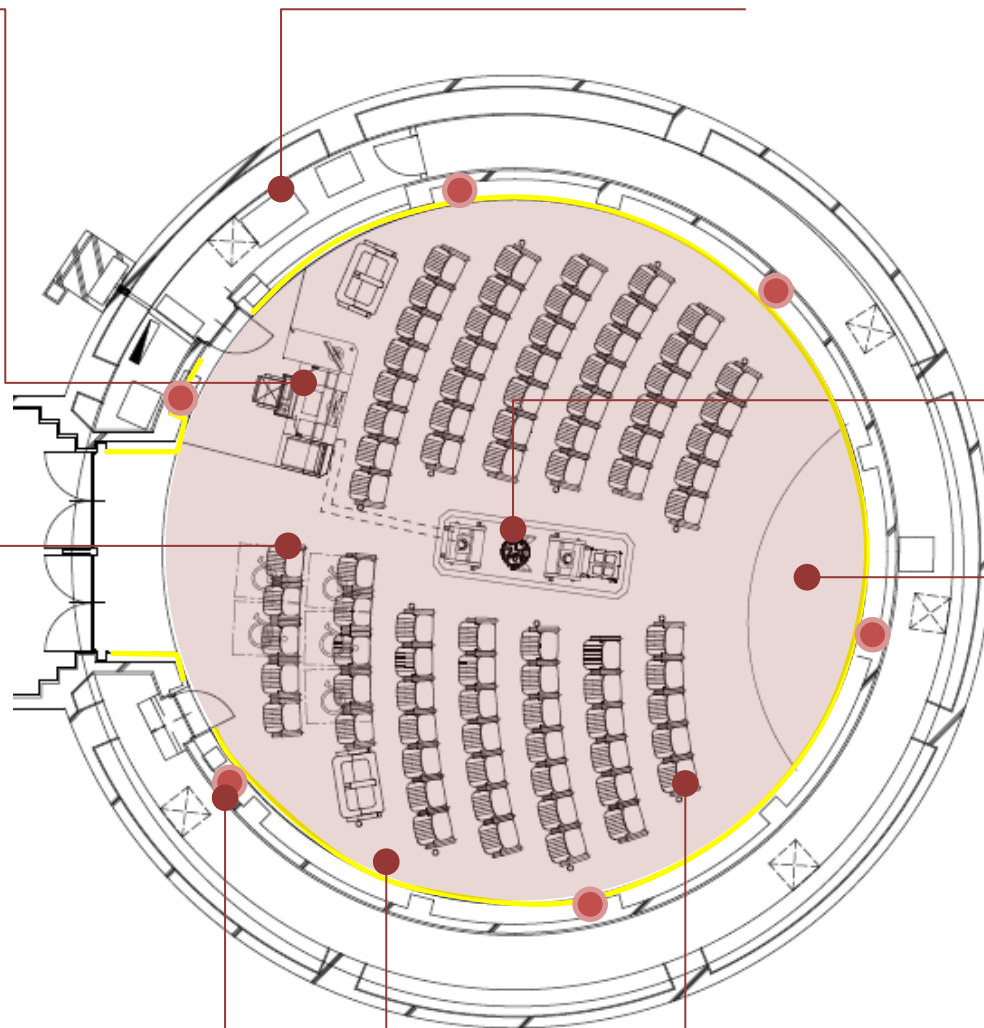

全88星座絵を光学式で投影

恒星軌跡(連動機能)

星空解説補助機能

世界中の星空を忠実に再現
(惑星像が恒星球にケラれない構造)

客席からの視界を
妨げない超小型設計

地球環境のデータセット

太陽系の様子

地形データ

米子市児童文化センタープラネタリウム室機器等更新業務委託

機器等配置・室内改修計画の概要

操作卓（ハイブリッドコンソール）

誘導や安全確認が行いやすい客席全体が見渡せるドーム後方に配置。全ての投影機、設備を掌ります。

車椅子用観覧スペース

車椅子のままプラネタリウムを観覧することが出来るスペースを設けます。同スペースには一部移動席を設け、車椅子利用者がいない時は固定席として利用することができます。

音響装置／演出LED照明設備

5.1chの迫力あるデジタルサラウンド。演出LED照明と共に多目的な活用をも実現します。

制御機器架、音響機器架

プラネタリウム機器

室内中央に投影機器を集約して設置致します。コンパクトな投影機が客席からの視界を広く確保します。

ステージ

コンサートや講演会など、多目的な利用にも柔軟に対応する広いステージを造作します。

専用リクライニングシート

座席幅550mmのゆとりある座席で大人でもゆったりと観覧することができます。