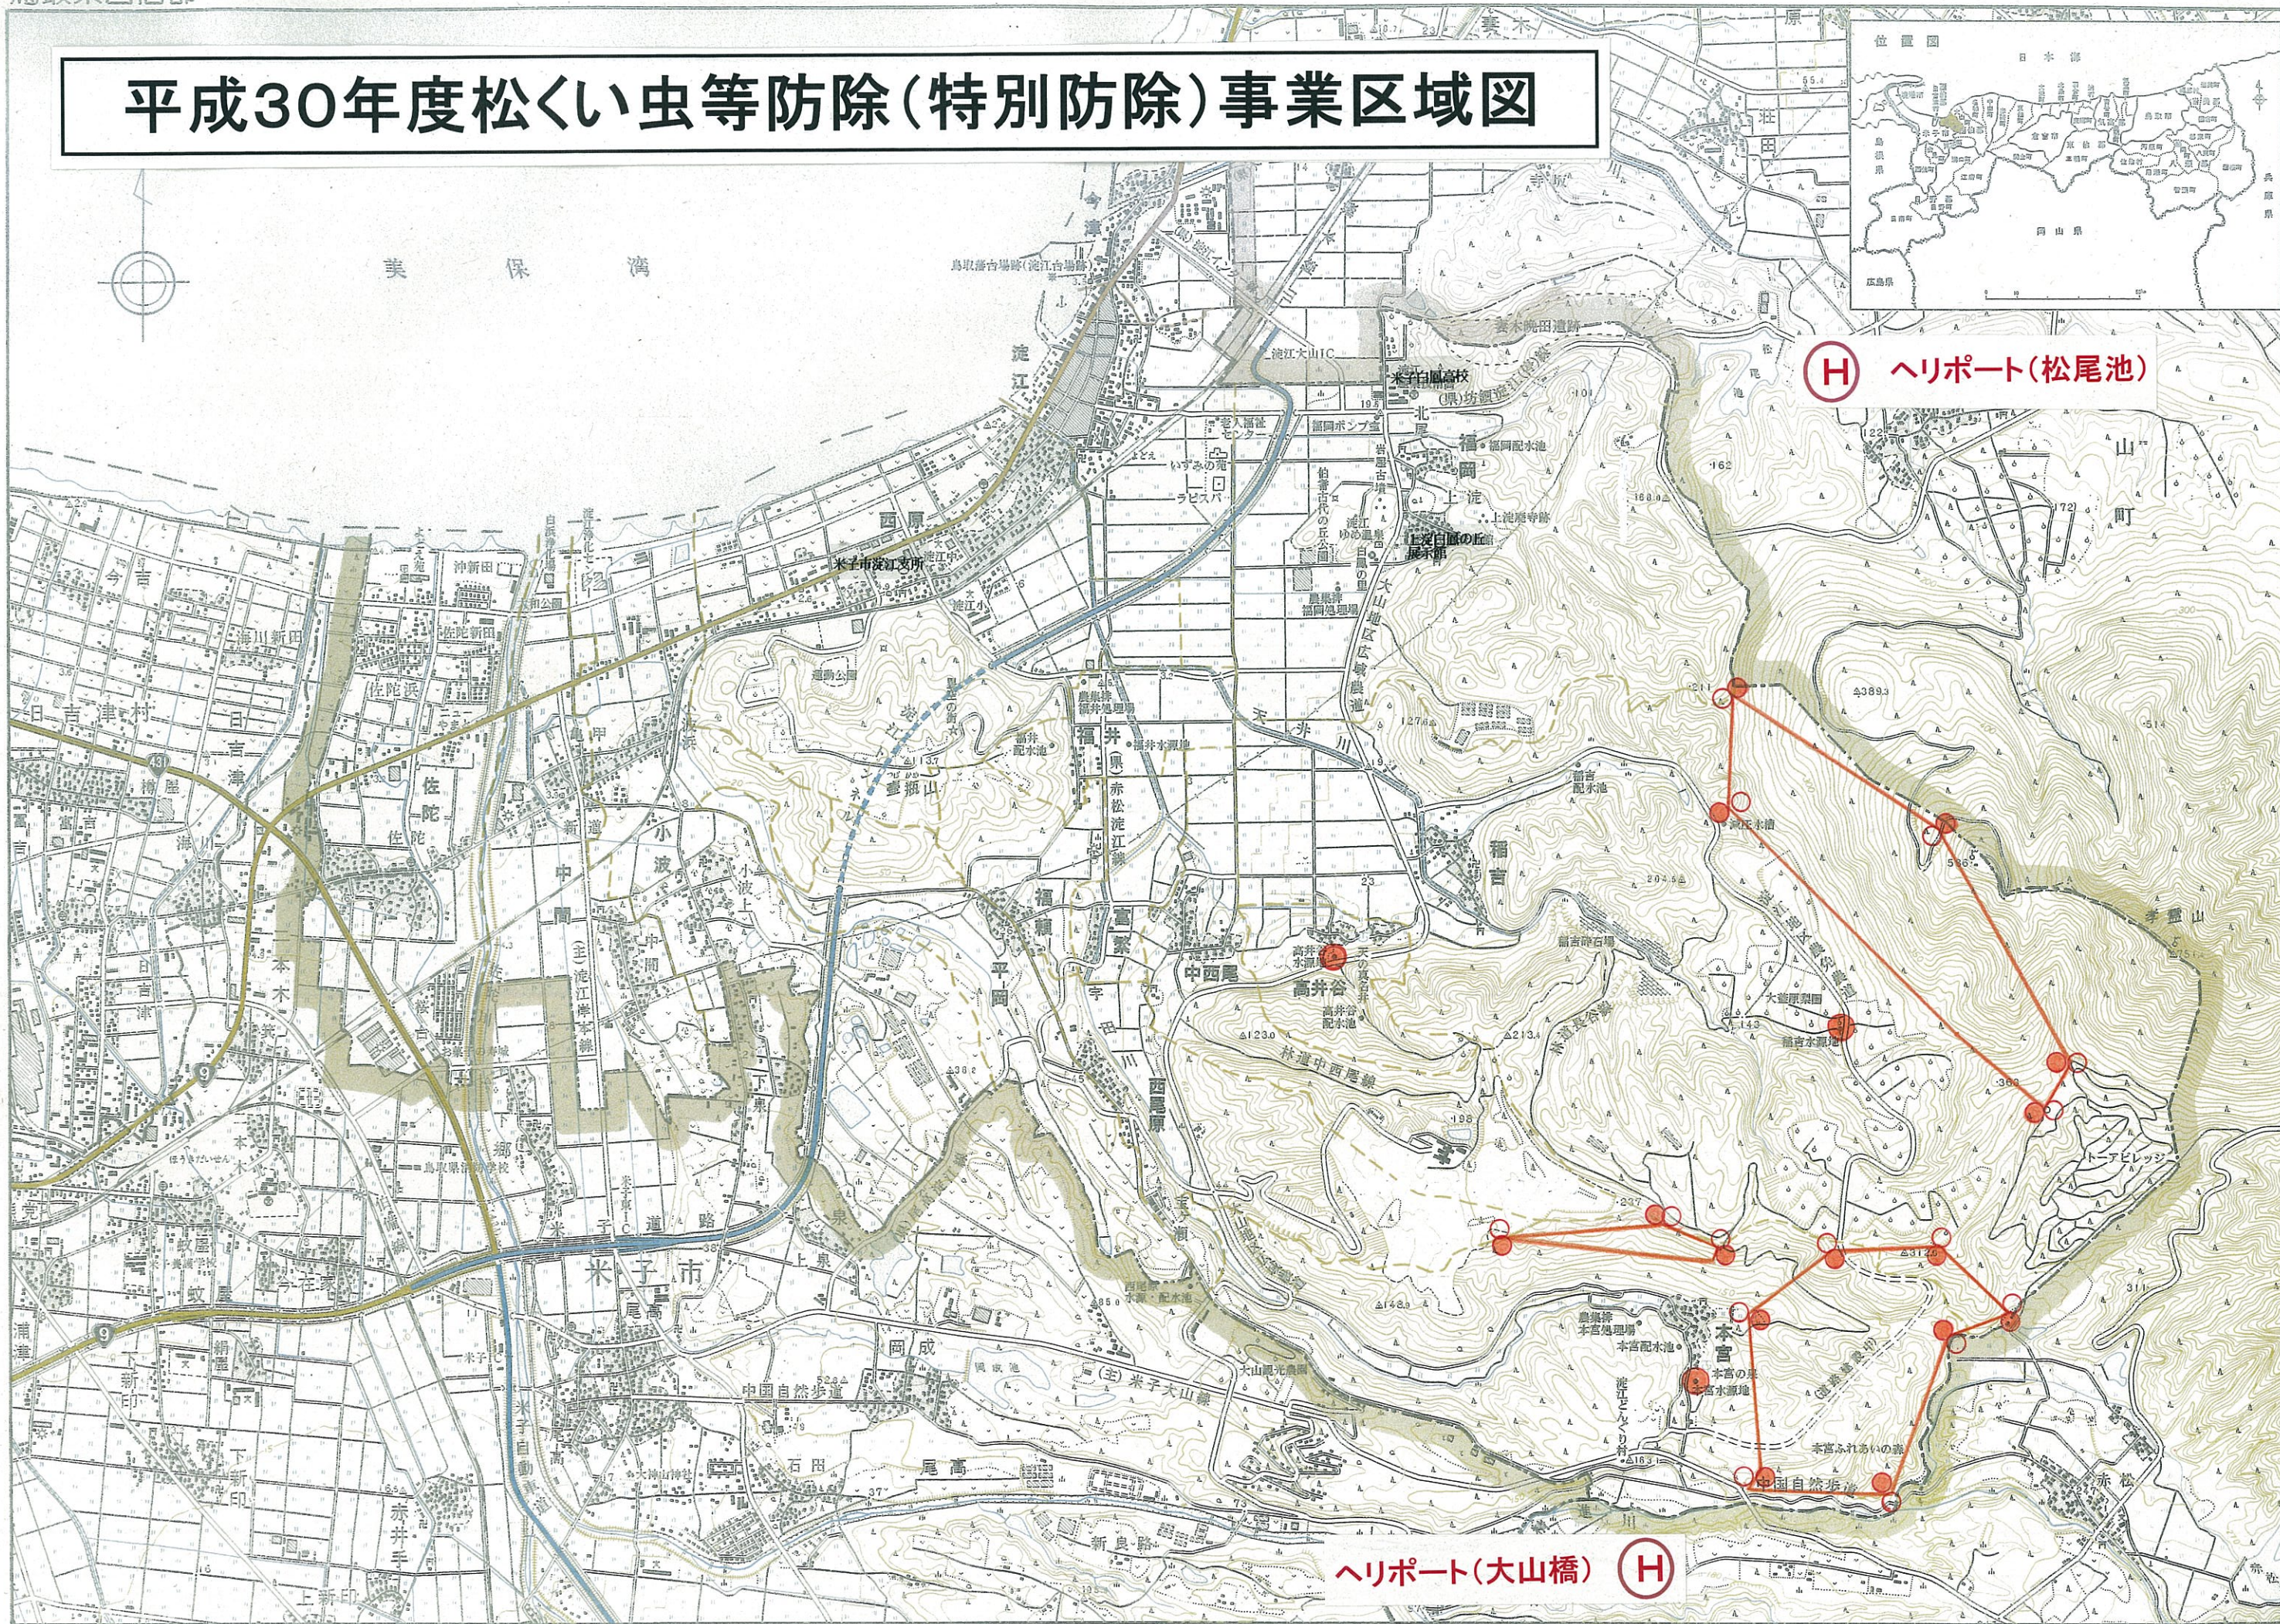

平成30年度松くい虫等防除(特別防除)事業区域図

H ヘリポート(松尾池)

ヘリポート(大山橋) H