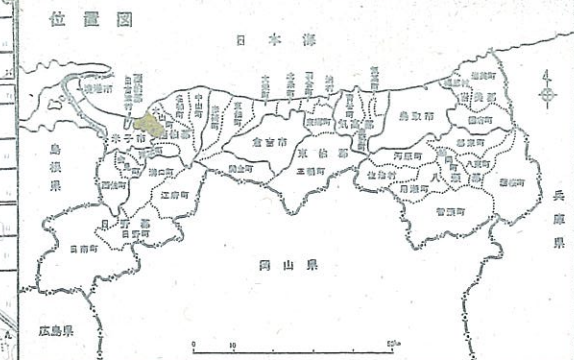

平成30年度松くい虫等防除(特別防除)事業区域図

H ヘリポート(松尾池)

ヘリポート(大山橋) H