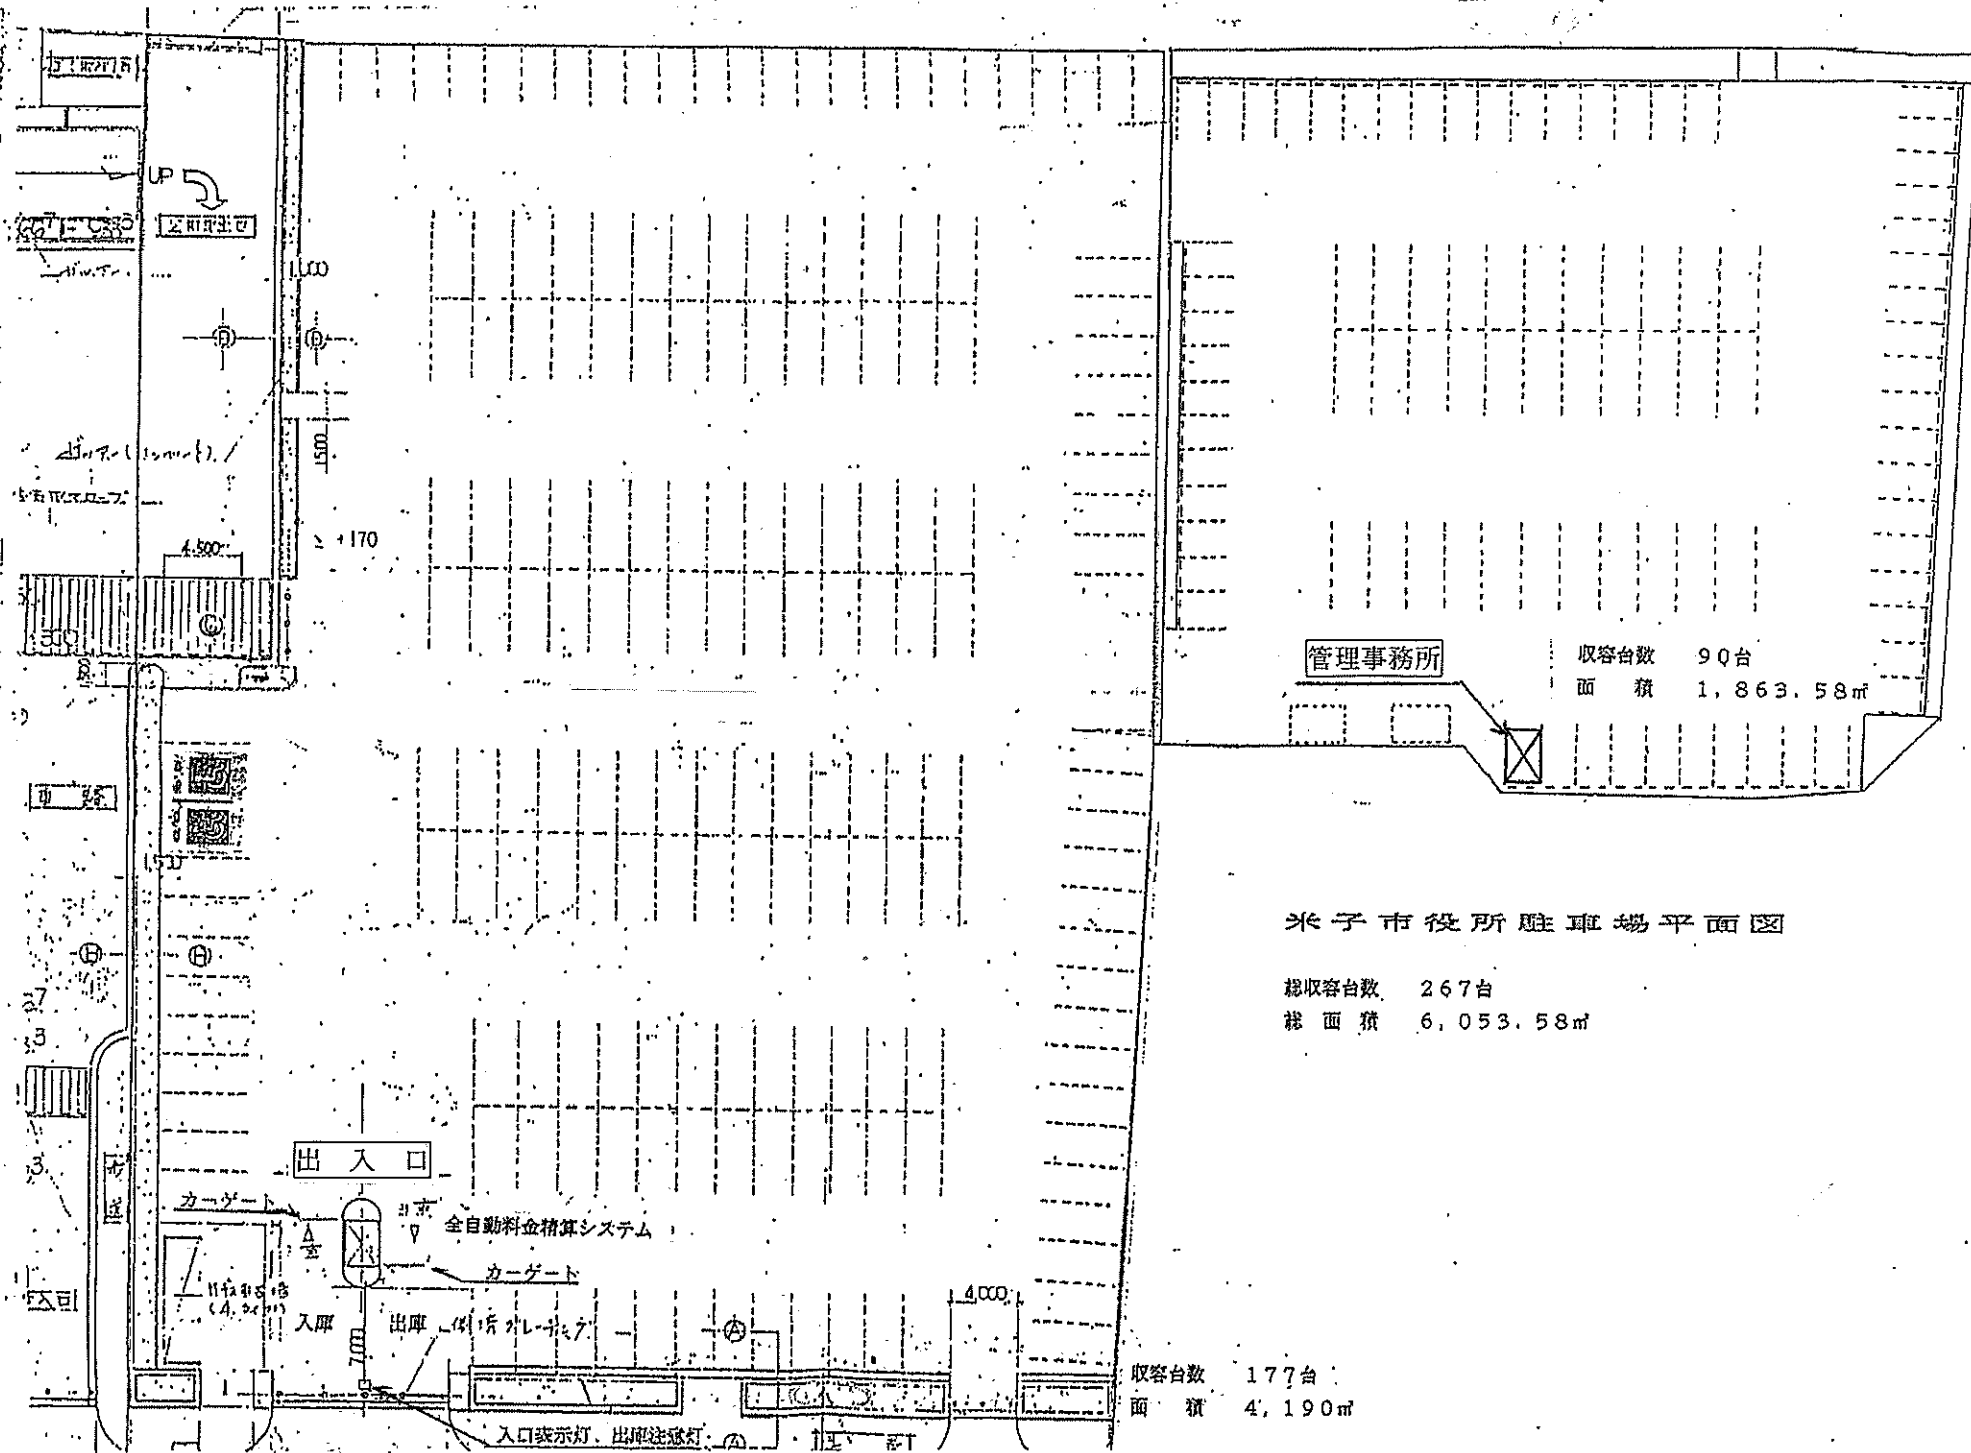

位置図

管理事務所

収容台数 90台
面積 1,863.58㎡

米子市役所駐車場平面図

総収容台数 267台
総面積 6,053.58㎡

収容台数 177台
面積 4,190㎡