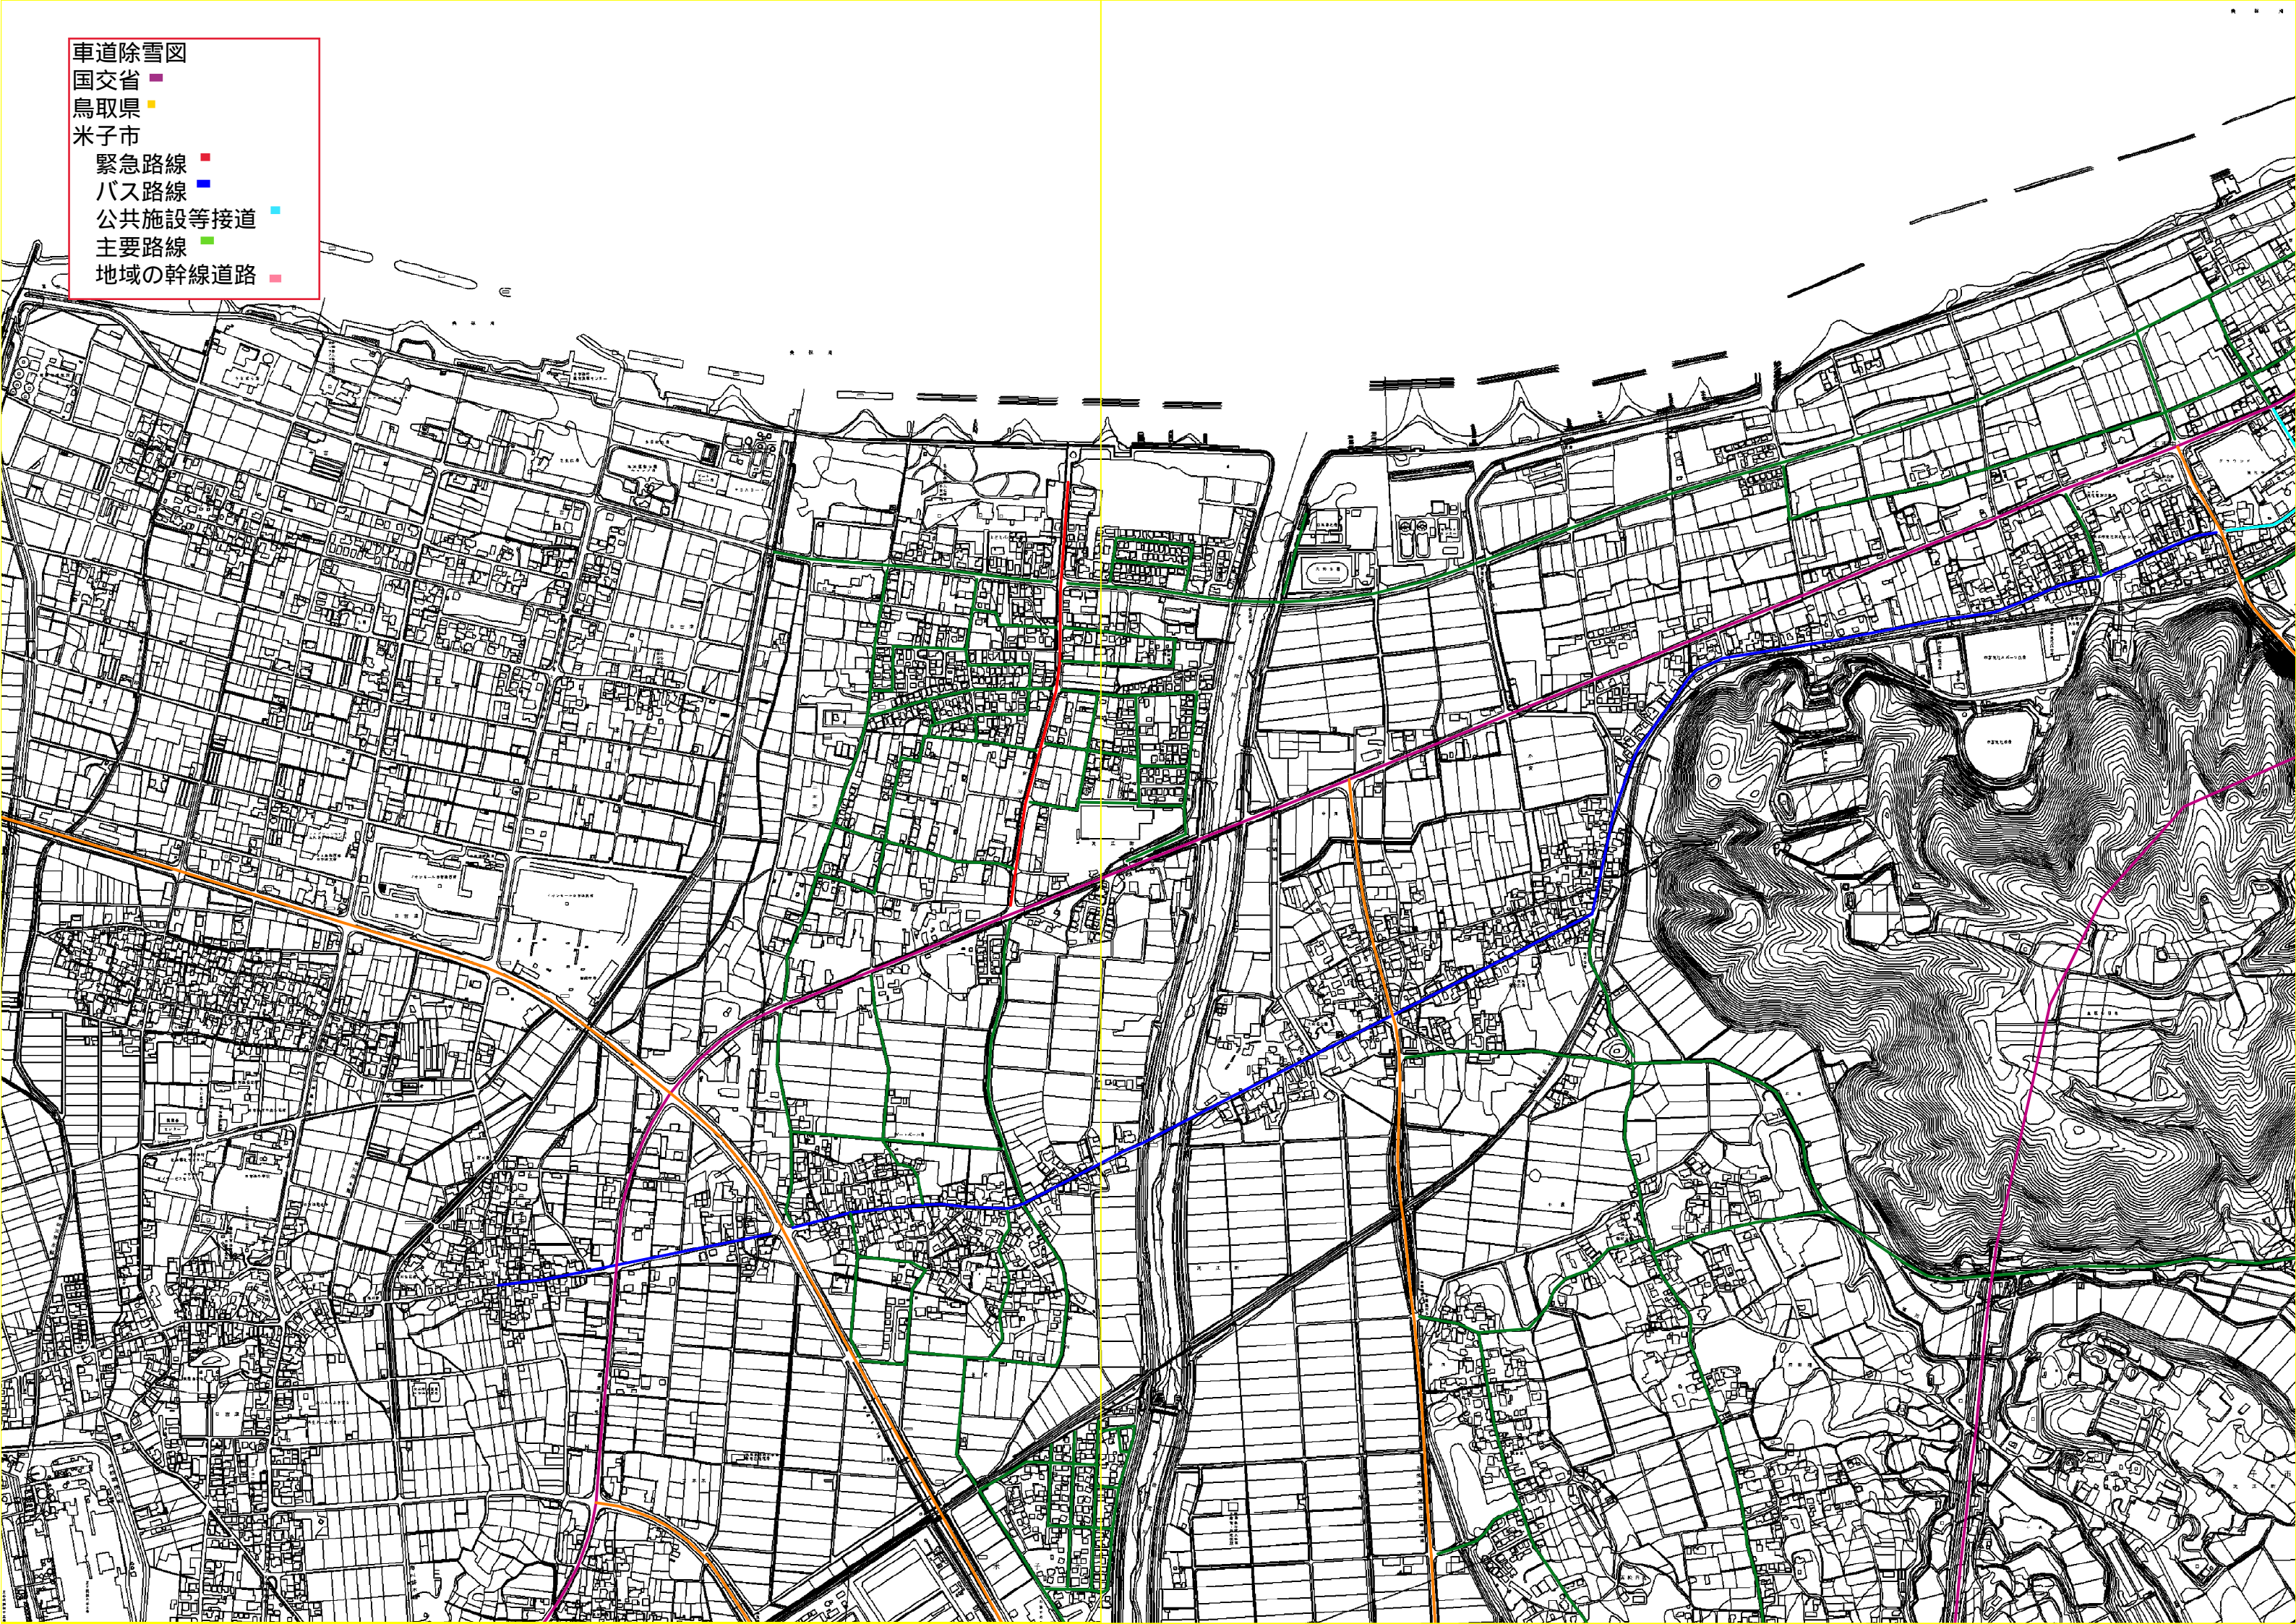

車道除雪図

国交省

鳥取県

米子市

緊急路線

バス路線

公共施設等接道

主要路線

地域の幹線道路

車道除雪図
国交省 ■
鳥取県 ■
米子市 ■
緊急路線 ■
バス路線 ■
公共施設等接道 ■
主要路線 ■
地域の幹線道路 ■