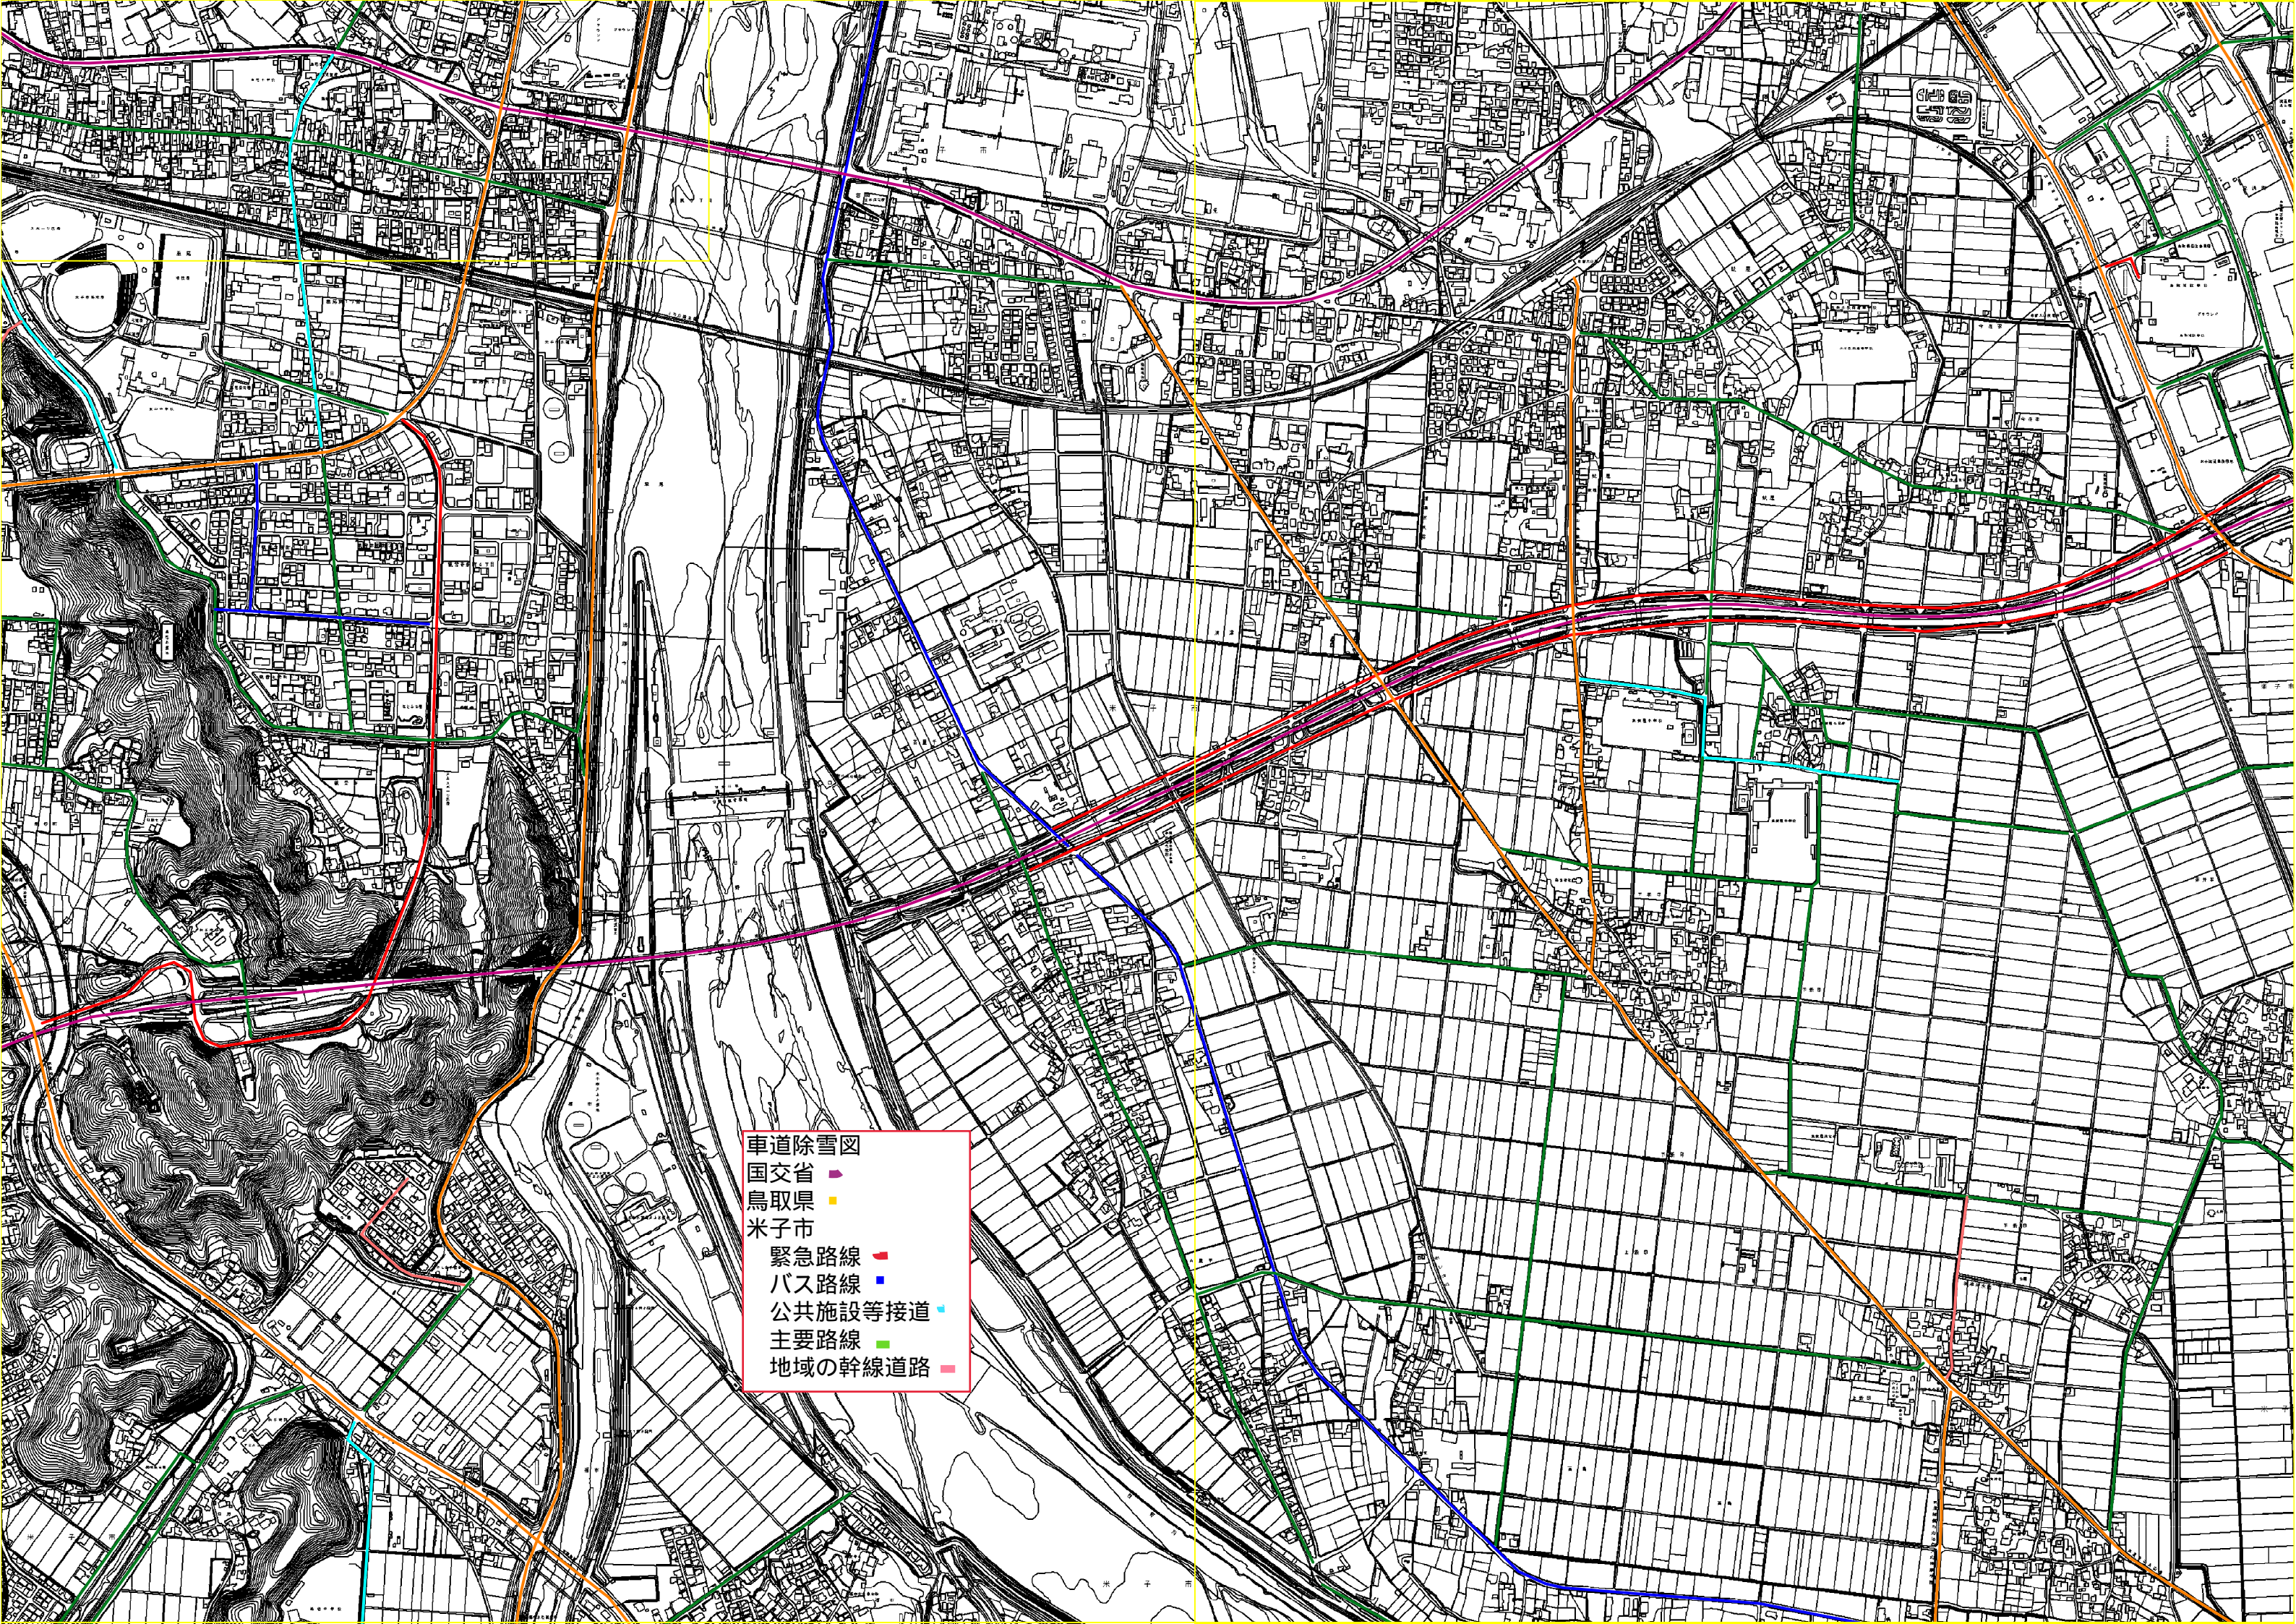

- 車道除雪図
- 国交省
  - 鳥取県
  - 米子市
  - 緊急路線
  - バス路線
  - 公共施設等接道
  - 主要路線
  - 地域の幹線道路

- 車道除雪図
- 国交省 ■
  - 鳥取県 ■
  - 米子市
  - 緊急路線 ■
  - バス路線 ■
  - 公共施設等接道 ■
  - 主要路線 ■
  - 地域の幹線道路 ■

- 車道除雪図
- 国交省
  - 鳥取県
  - 米子市
  - 緊急路線
  - バス路線
  - 公共施設等接道
  - 主要路線
  - 地域の幹線道路

- 車道除雪図
- 国交省
- 鳥取県
- 米子市
- 緊急路線
- バス路線
- 公共施設等接道
- 主要路線
- 地域の幹線道路

- 車道除雪図
- 国交省 ■
  - 鳥取県 ■
  - 米子市
  - 緊急路線 ■
  - バス路線 ■
  - 公共施設等接道 ■
  - 主要路線 ■
  - 地域の幹線道路 ◆

車道除雪図  
国交省 ■  
鳥取県 ■  
米子市 ■  
緊急路線 ■  
バス路線 ■  
公共施設等接道 ■  
主要路線 ■  
地域の幹線道路 ■